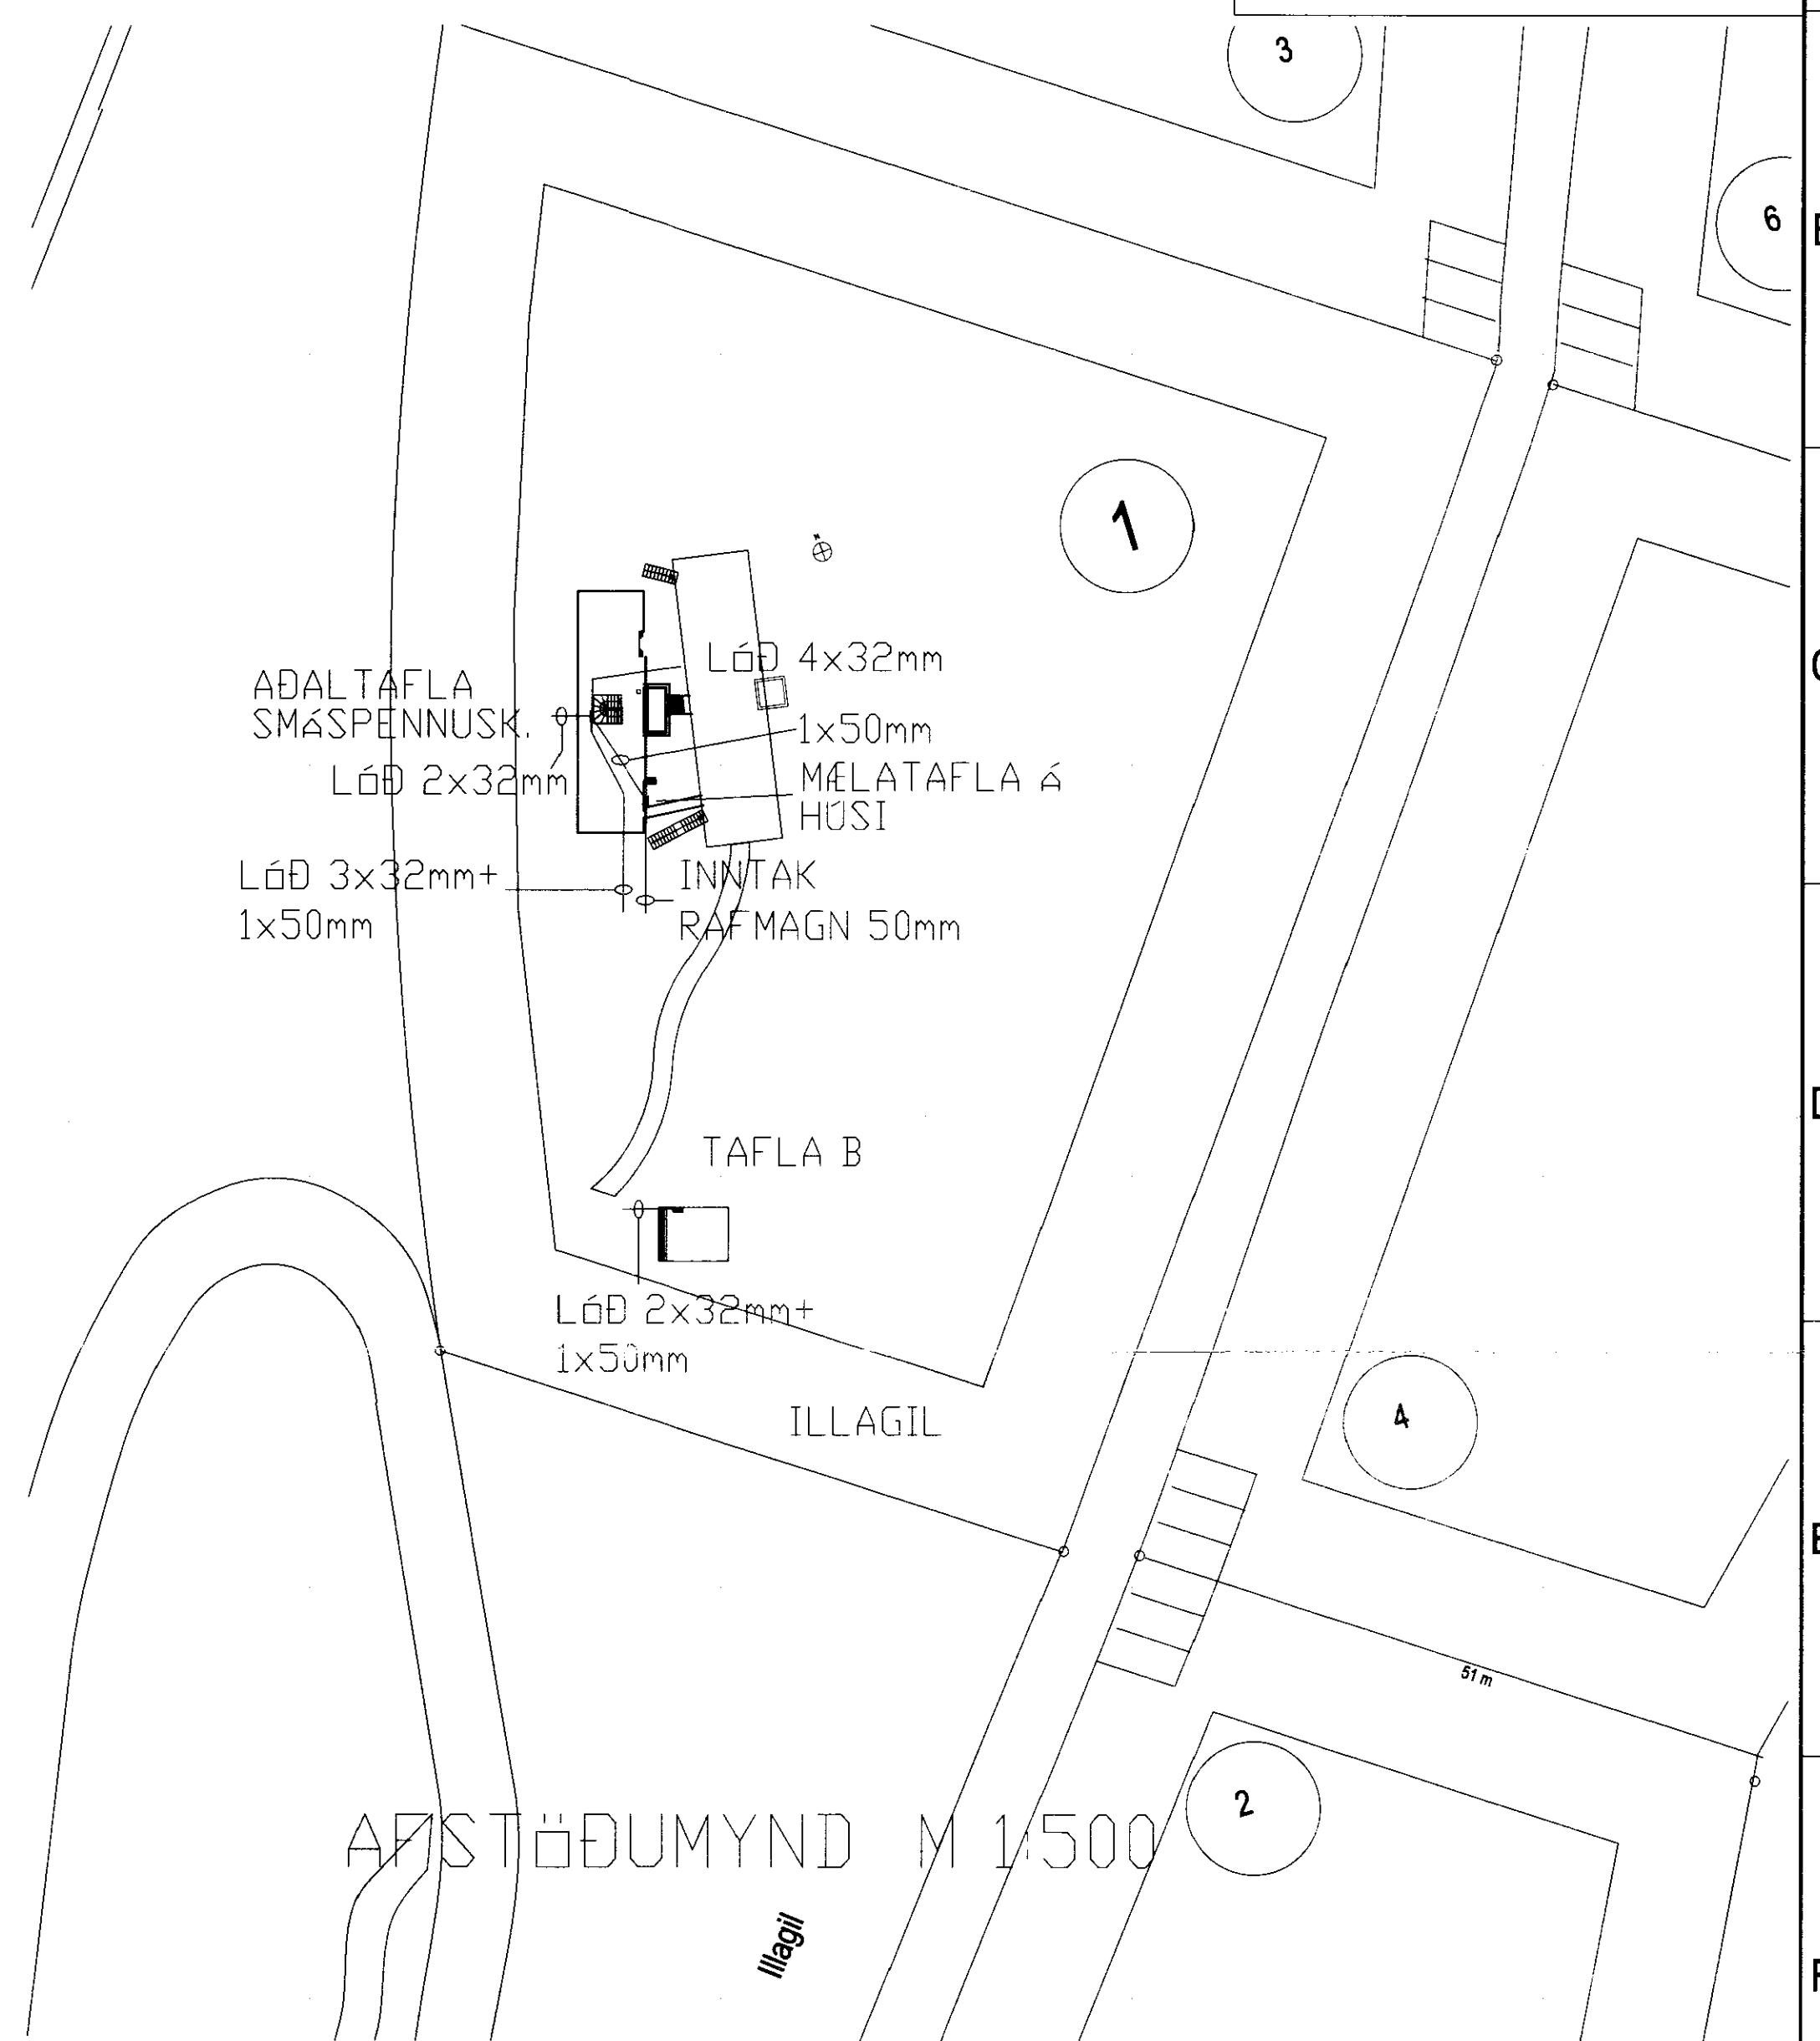

- LÖGSPENNA:**
- TENGLI, JARÐUNOINN
 - FJÖLDI
 - ROF, ENPÖLA
 - SAMROFI
 - KROSSROFI
 - LÖSDEYFIR
 - HRÝSTIROFI
 - HRÝSTIROFI MED GAUMLÖSI
 - DÖS
 - VEGGDÖS
 - AD VEGG
 - LOFTLÖS
 - VEGGLÖS
 - AD VEGG
 - NEYÐARLÖS MED RAFILOÐU
 - NEYÐARLÖS Á SER RAS
 - LÖGN FER UPP
 - LÖGN FER NIÐUR
 - LÖGN, GEONUM MED
 - VIRAMERKI
 - JARÐTENGING
- SMÁSPENNA:**
- SAMSKIPTATENGILL
 - FJÖLDI
 - REYKSKYNNARI
 - LÍNUSKYNNARI
 - INN-ÚTGANGSEINING
 - HANDBOGI
 - SIGULGRIP
 - BRUNAVIÐVORUNARTAFLA
 - HREYFISKYNNARI, TAKMÖRKUÐ SYN
 - HREYFISKYNNARI, 360°
 - VATNSKYNNARI
 - BLOKKLAS
 - HURÐARROFI
 - TALNABORD
 - BJALLA
 - SÍRENA
 - HÁTALARI
 - STYRKSTILLUR
 - HLJÓÐSTYRKSKYNNARI
 - LOFTNET
 - INNIMYNDAVÆL
 - INNIMYNDAVÆL, HREYFANLEG
 - ÚTIMYNDAVÆL
- GRS = OPTISKUR REYKSKYNNARI**
JRS = JÓNISKUR REYKSKYNNARI
HRS = HITASKYNNARI
NRS = OFURNEMJUR REYKSKYNNARI
GRS = GELSASKYNNARI
LRS = LOFTRESREYKSKYNNARI
FRS = FJÖLSKYNNARI