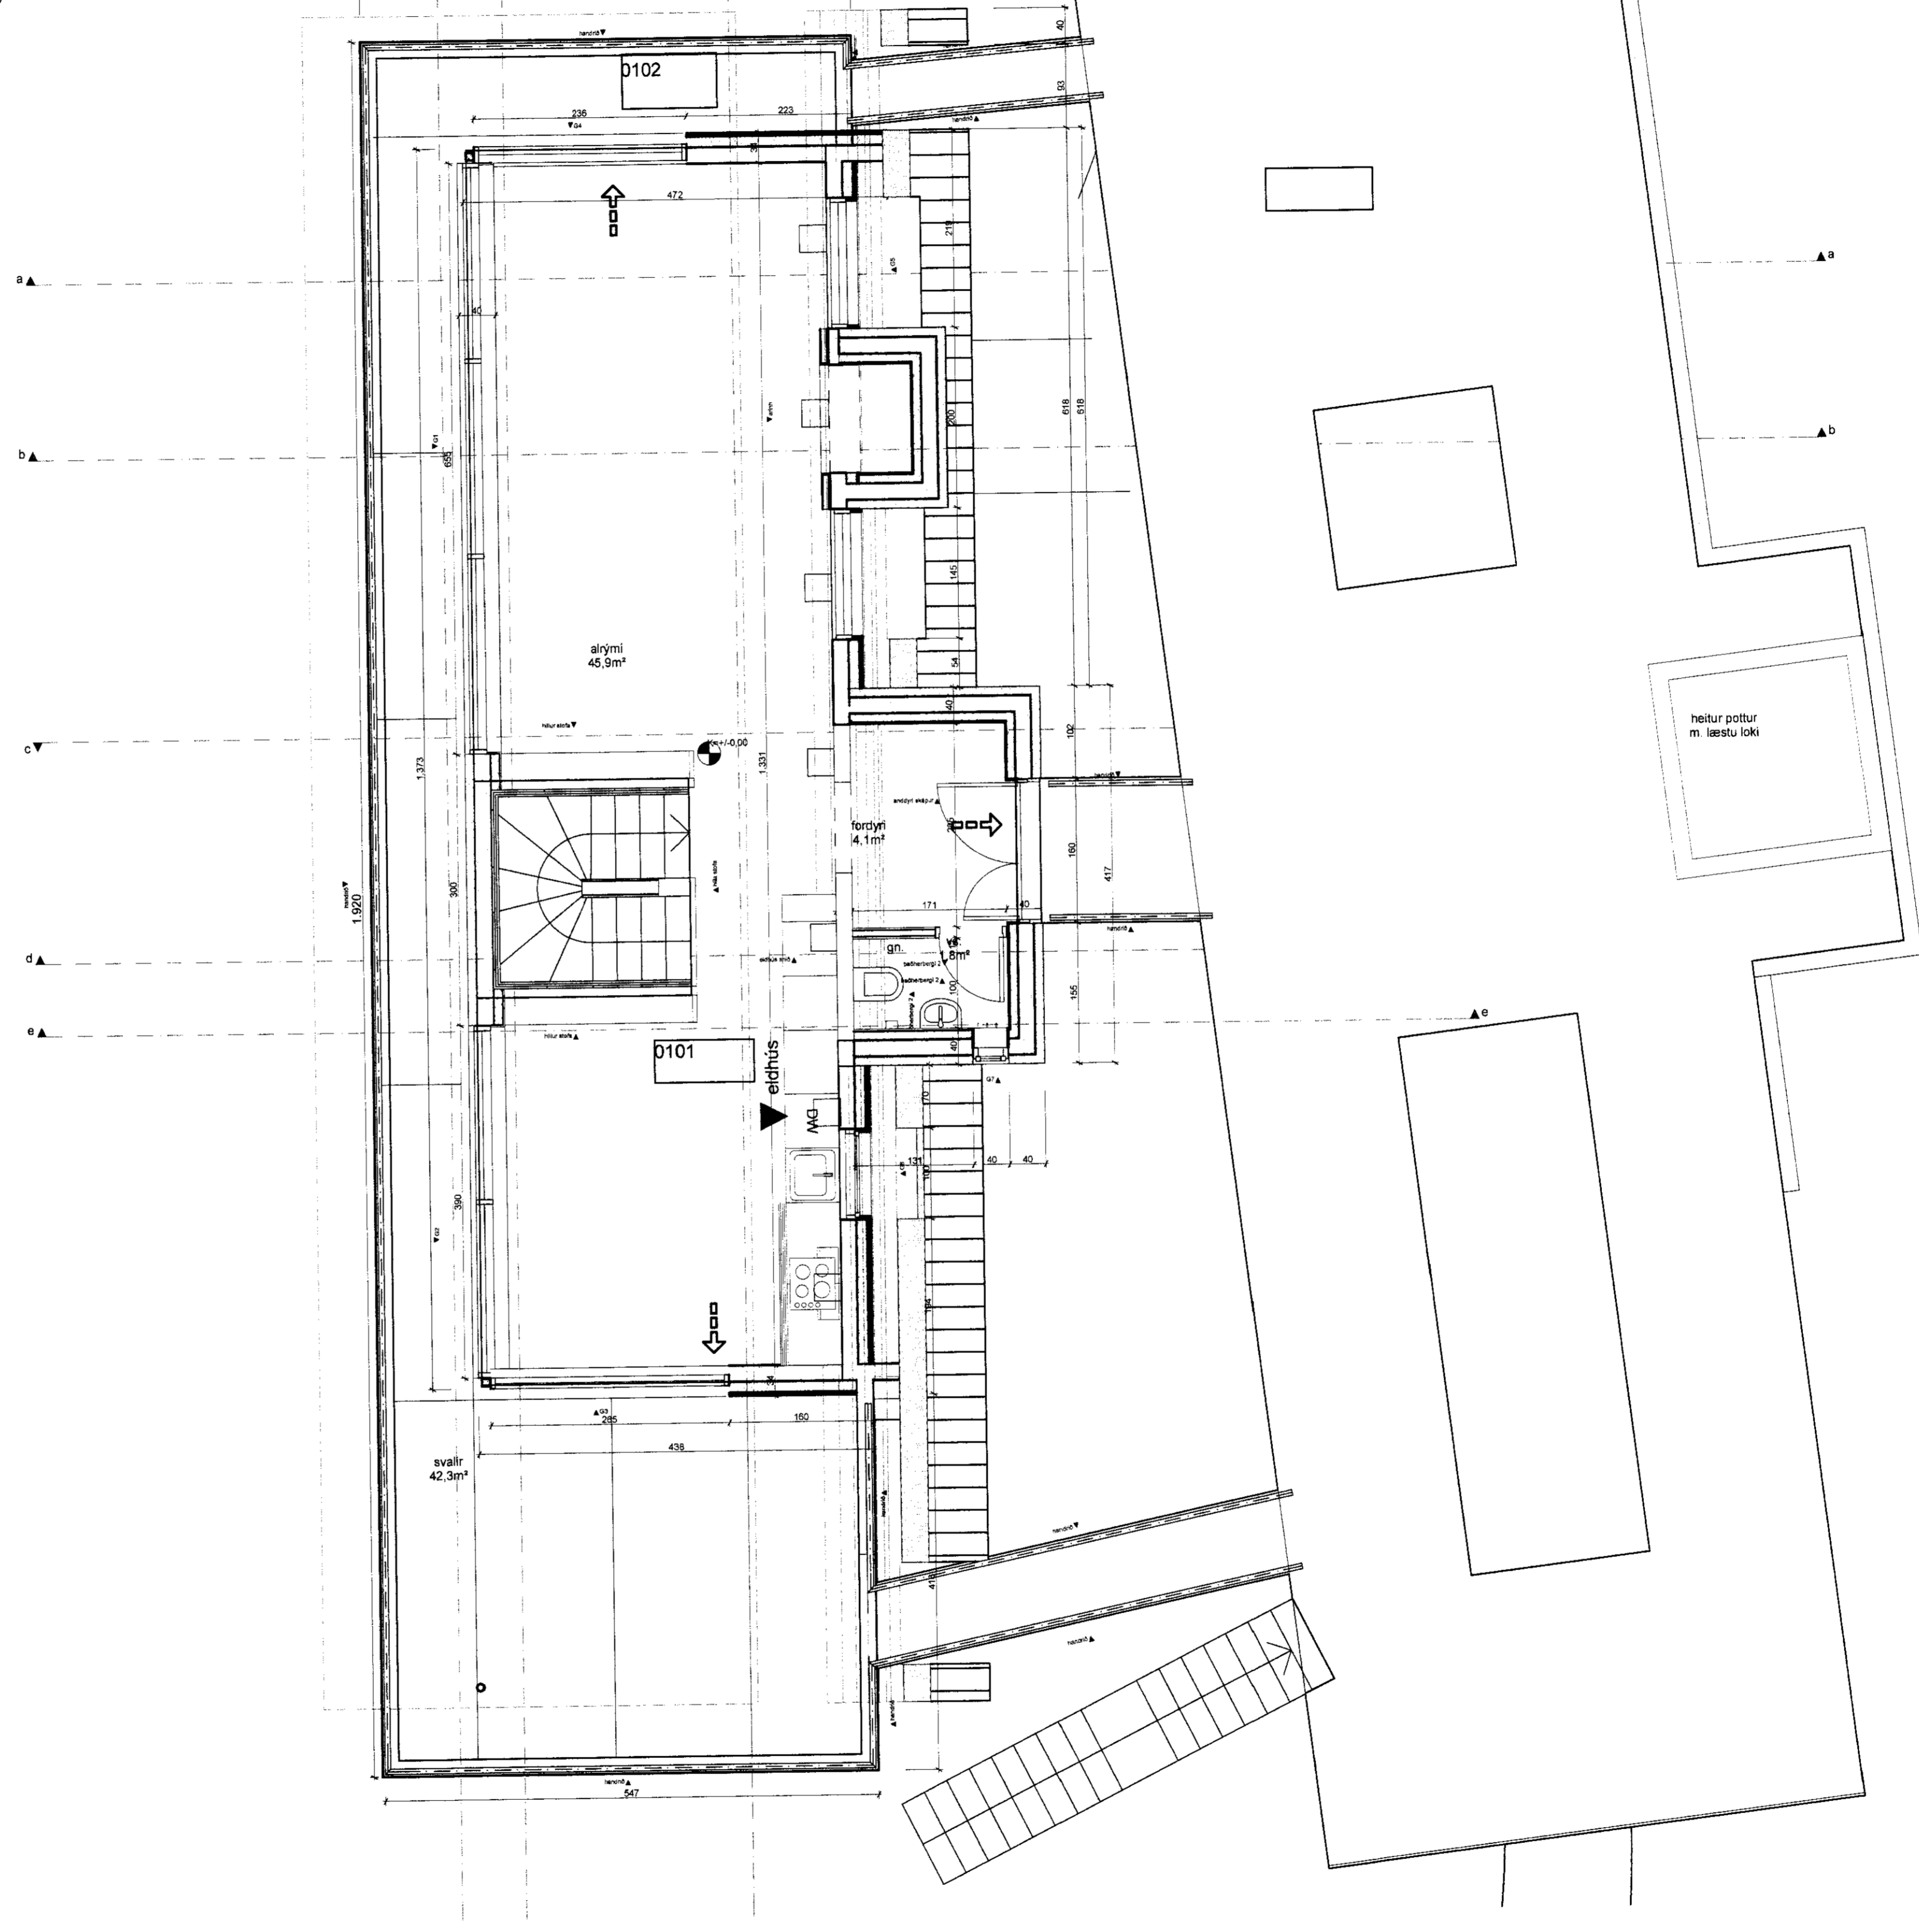

0. grunnmynd 1:50

1. grunnmynd 1.hæð 1:50

1:50

Verkheiti: **Illagil 1**
 Teikning: grunnmyndir
 Verksaupi: Victor Strange
 Arkitekt: Orri Árnason
 Teiknað af: óá
 Yfirfarð af: óá

Dags: 10.07.2011
 Kvæði: 1:50
 Stærð: A1
 Fjöldi teikn.: 3
 Teikn.nr.: **200**