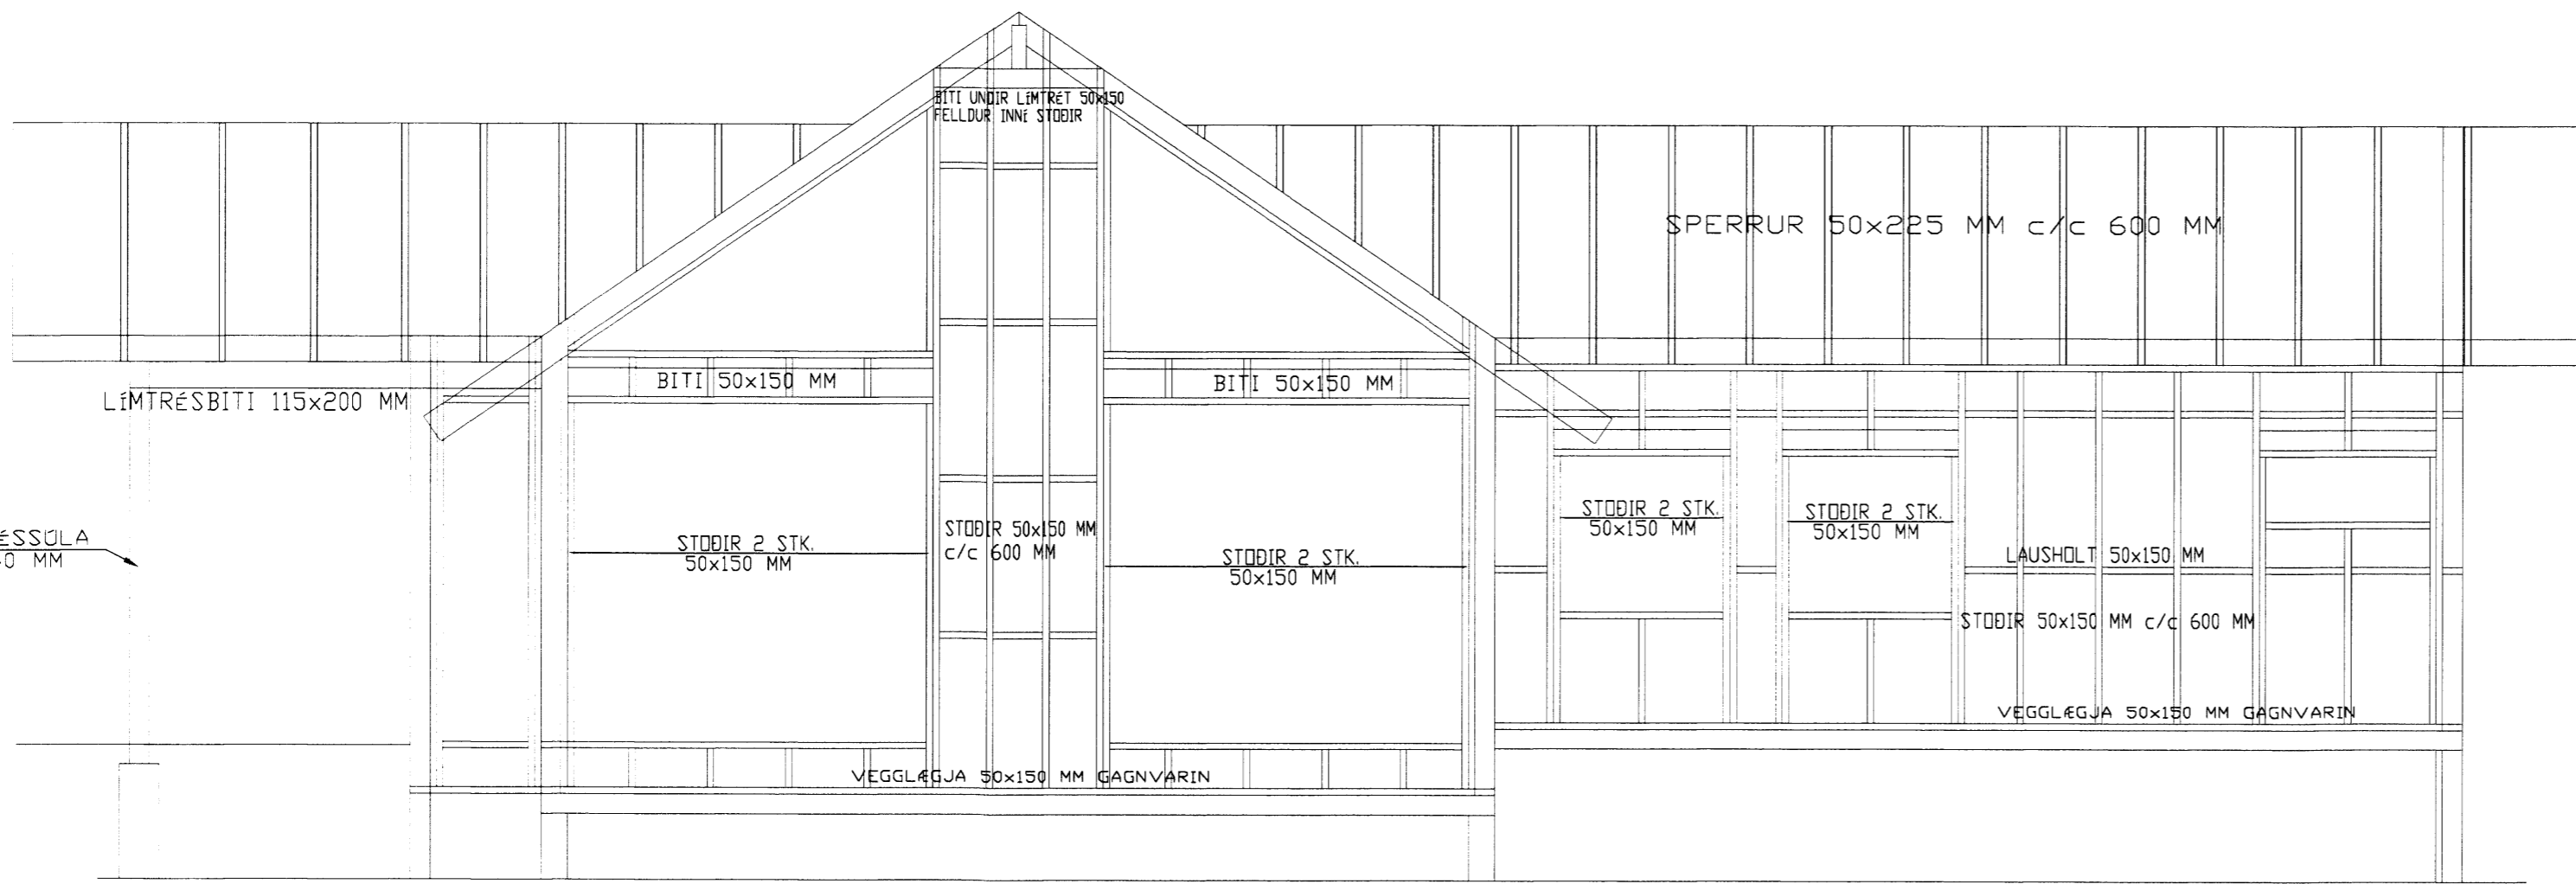

SNID - F 1:50

MÖTTUKID  
05 FEB. 2013  
*Gudni Þorsteinsson*  
Byggingafræðingur / Byggingafræðingur og Flóðingur

SNID - G 1:50

Breytingar

KIDJABERG 16, GRIMSNEI

**HERMANN ISEBARN** MTFI  
TEIKNISTOFA HAMRAVIK 82  
s 8487250 kt 050244-4319 netfang his@simnet.is