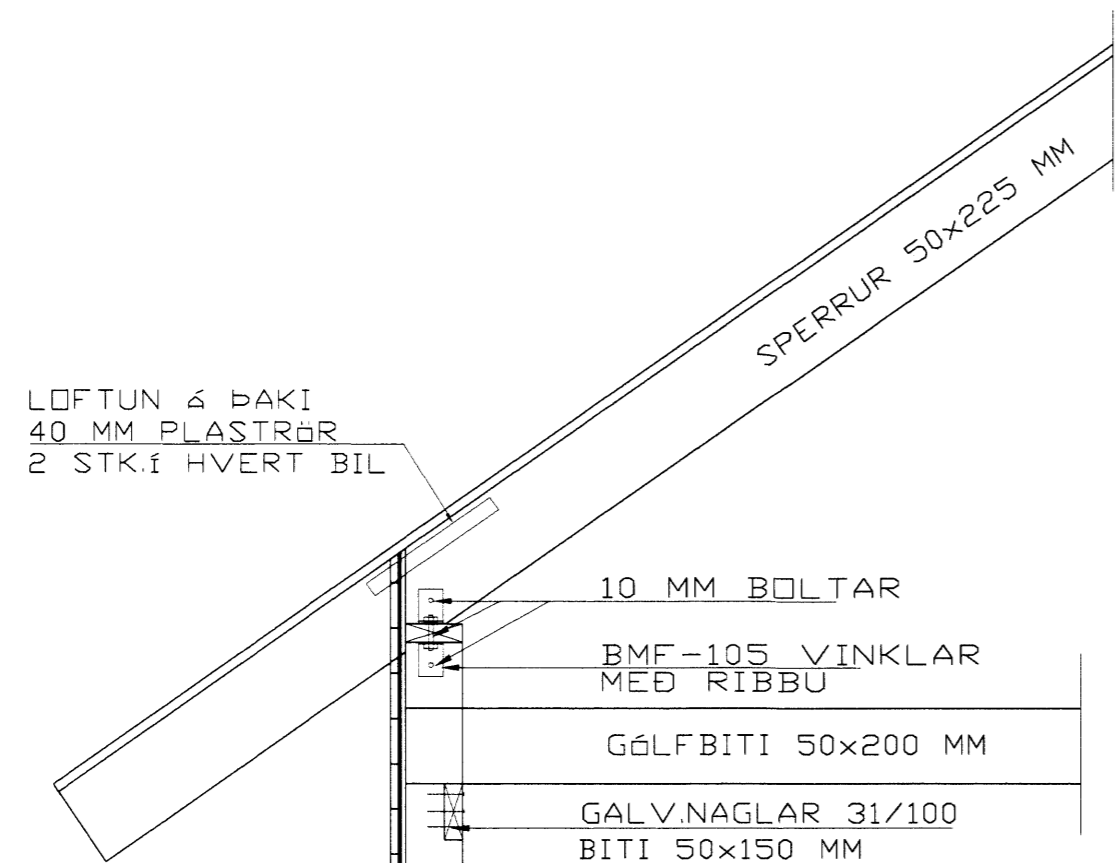

MÖTFRÍÐ
 05 FEB. 2013
 Gylfi Þórn
 Byggingafræðingur og Hönnunari

SNID - K 1:20

SNID - L 1:20

Breytingar	

KIÐJABERG 16, GRÍMSNESI

HERMANN ISEBARN MTFI
 TEIKNISTOFA-HAMRAVIK 82
 s 8487250 kt 030244-4319 netfang hisi@simnet.is