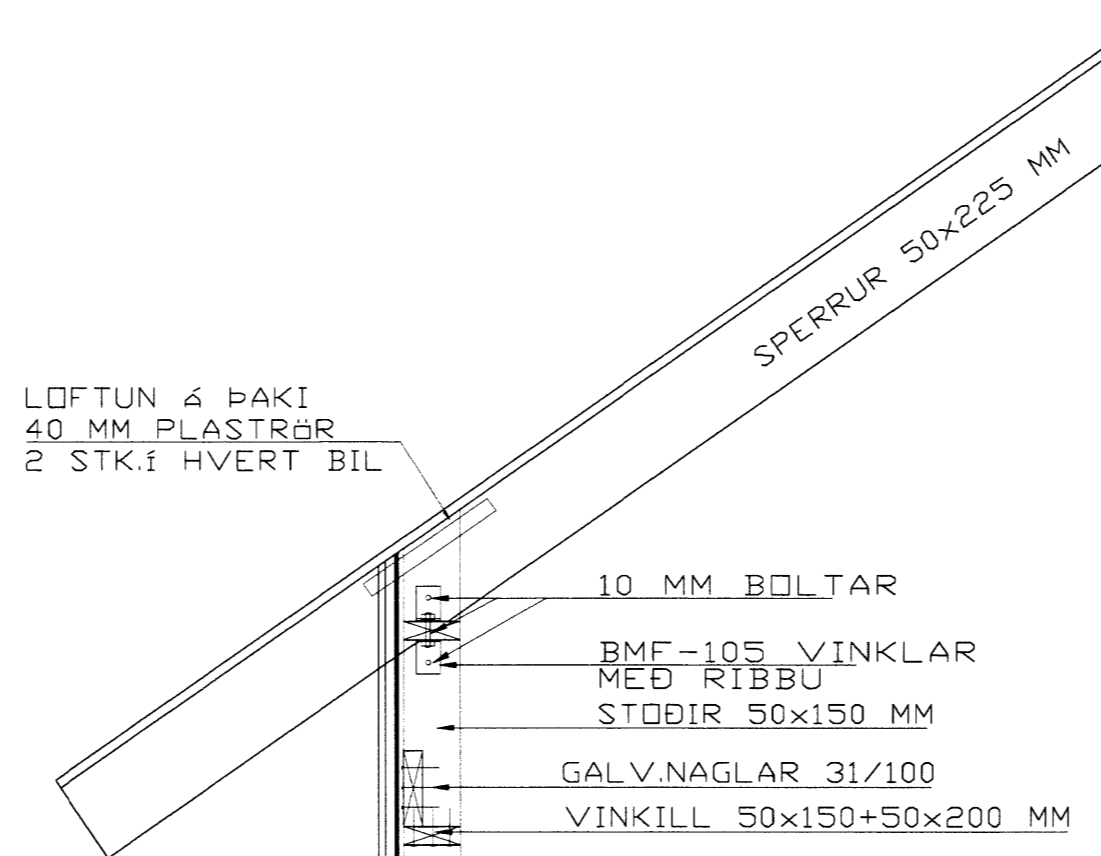

MÖTFRÍÐ
 05 FEB. 2013
 Gylfi Þórn
 Byggingafræðingur og Hönnunari

SNID - K 1:20

SNID - L 1:20

Breytingar	

KIÐJABERG 16, GRÍMSNESI

HERMANN ISEBARN MTFI
 TEIKNISTOFA-HAMRAVIK 82
 s 8487250 kt 030244-4319 netfang hisi@simnet.is