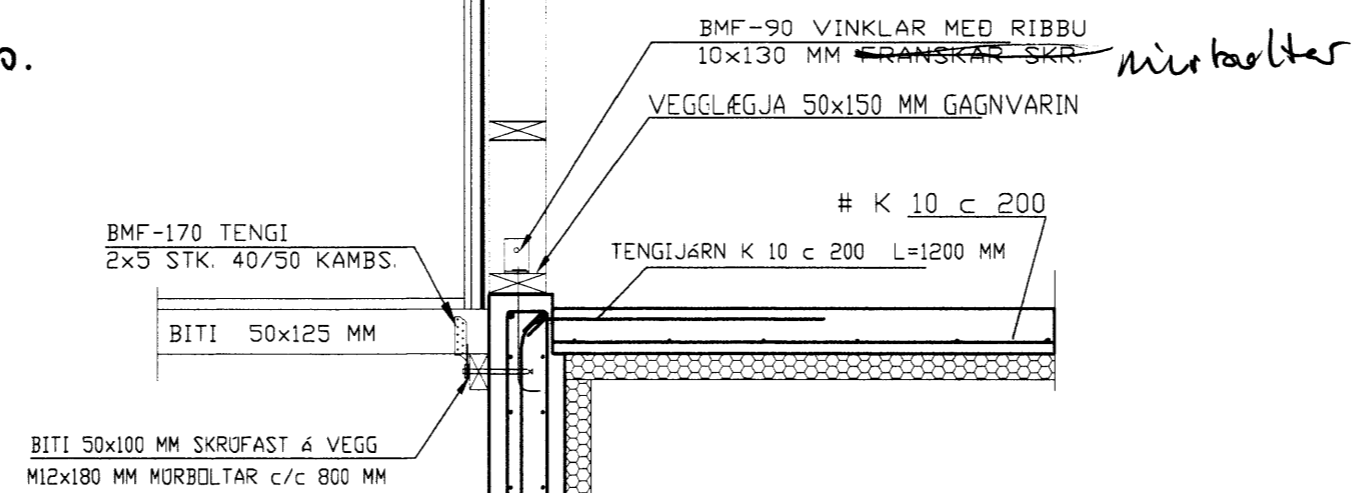

MÖTFRÍÐ
 05 FEB. 2013
 Gylfi Þórn
 Byggingafræðingur og Hönnunari

SNID - K 1:20

SNID - L 1:20

Breytingar	

KIÐJABERG 16, GRÍMSNESI

HERMANN ISEBARN MTFI
 TEIKNISTOFA-HAMRAVIK 82
 s 8487250 kt 030244-4319 netfang hisi@simnet.is