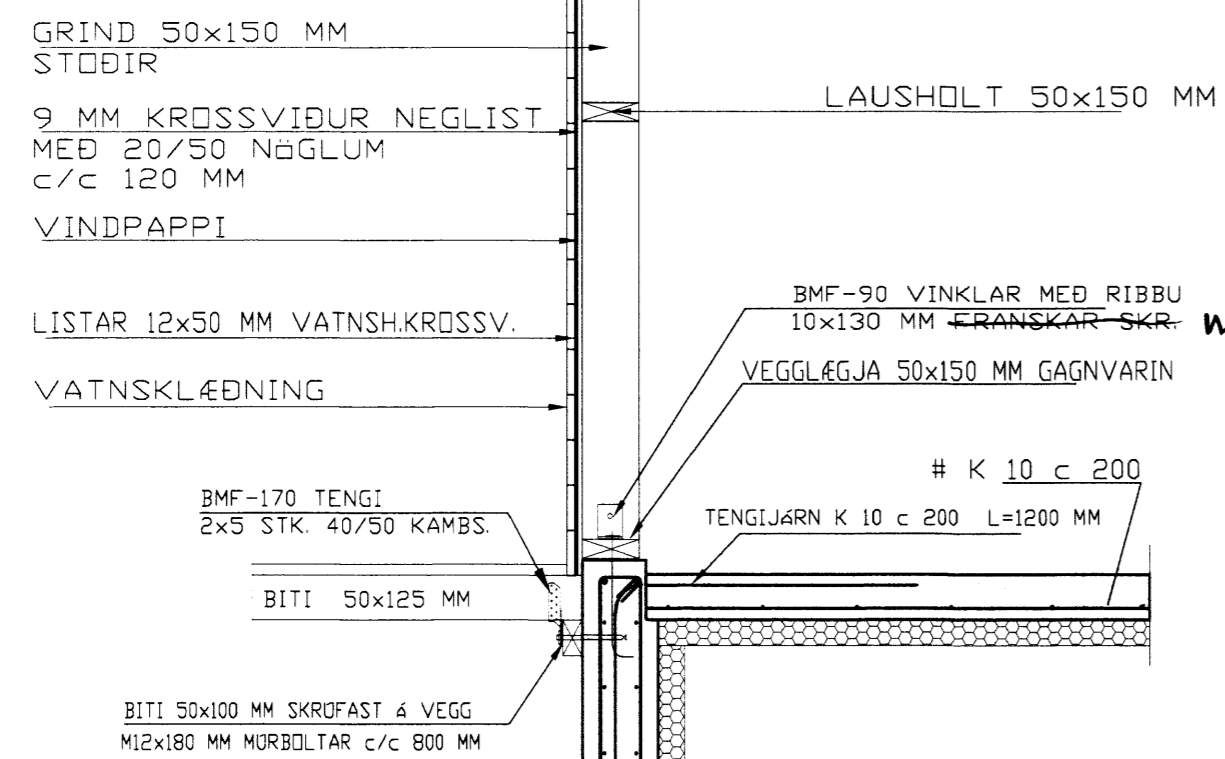

MÖTFRÍÐ
 05 FEB. 2013
 Gylfi Þórn
 Byggingafræðingur og Hönnunari

SNID - K 1:20

SNID - L 1:20

Breytingar	

KIÐJABERG 16, GRÍMSNESI

HERMANN ISEBARN MTFI
 TEIKNISTOFA-HAMRAVIK 82
 s 8487250 kt 030244-4319 netfang hisi@simnet.is