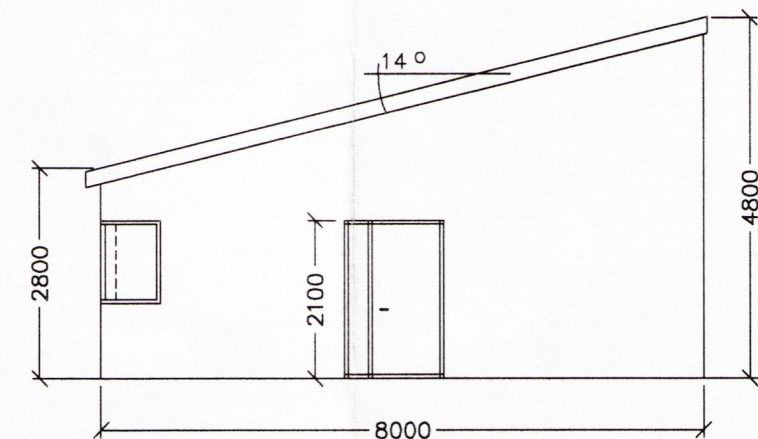

BYGGINGAFULLTRUI  
 Samp. 20/7 '99  
 GRIMSNESSHREPPS

*Hjóna Þinnar*

GRUNNMYND

AFSTÖÐUMYND  
 1:500

KÍÐJABERG  
 GAMLI BÉRINN

ÚTLIT MÓT AUSTRI ( AÐ GAMLA BÉNUM )

ÚTLIT MÓT VESTRI

ÚTLIT MÓT SUÐRI

ÚTLIT MÓT NORÐRI

**TV** Tækniþjónusta  
 Verktakar ehf. Skipholt 70, 105 Reykjavík

Númer:	Verkheiti :
1.01	Efni : Grunnmynd. Útlit og afstöðumynd
Verk:	Mælikvarði: 1:100 Dags: mars 1998 Breytt:
98-500	Hannað : TJ <i>Tryggvi Jakobsson</i>
	Samþykkt: Tryggvi Jakobsson kt.040549-2509