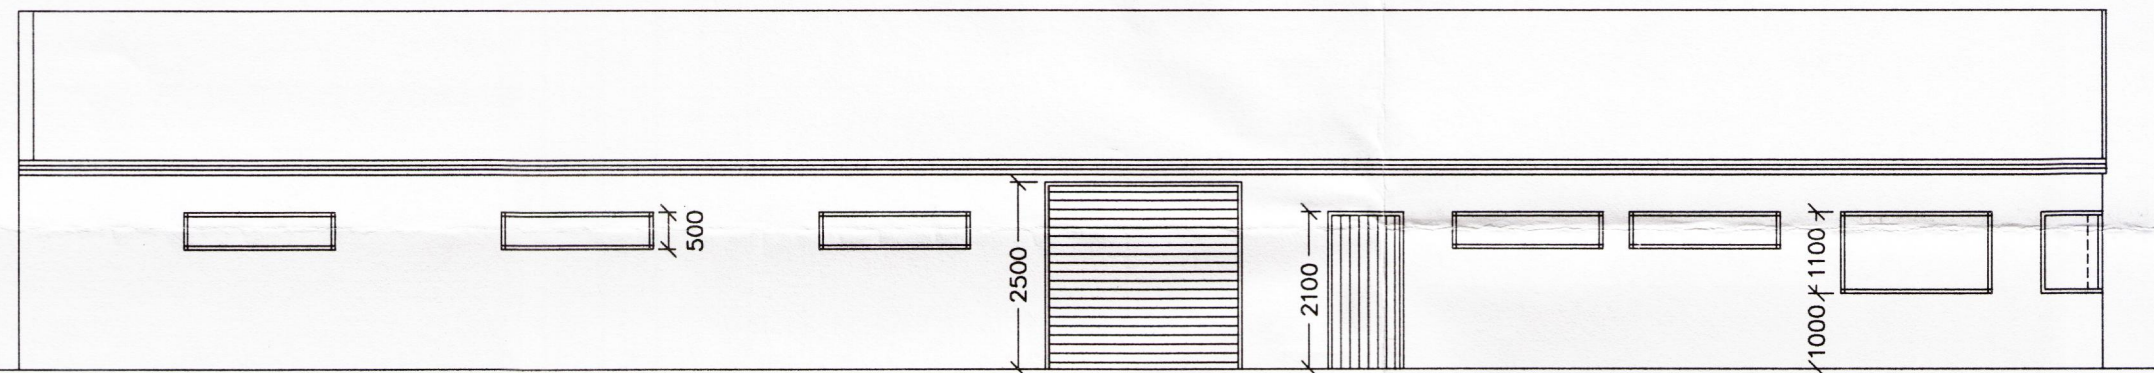

ÚTLIT MÓT AUSTRI (AÐ GAMLA BÉNUM)