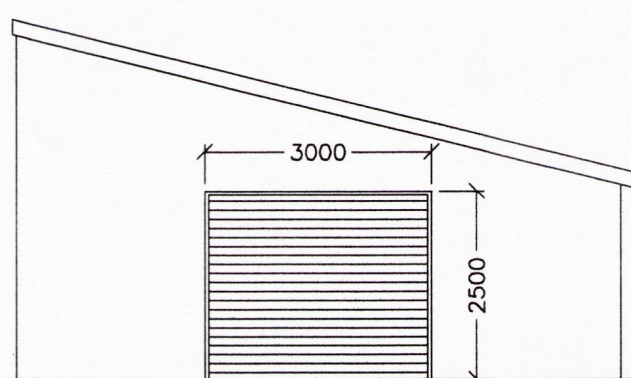

BYGGINGAFULLTRUI  
 Samp. 20/7 '99  
 GRIMSNESSHREPPS

*Hjóna Þinnar*

GRUNNMYND

AFSTÖÐUMYND  
 1:500

KÍÐJABERG  
 GAMLI BÉRINN

ÚTLIT MÓT AUSTRI ( AÐ GAMLA BÉNUM )

ÚTLIT MÓT VESTRI

ÚTLIT MÓT SUÐRI

ÚTLIT MÓT NORÐRI

**TV** Tækniþjónusta  
 Verktakar ehf. Skipholt 70, 105 Reykjavík

Númer:	Verkheiti :
1.01	Efni : Grunnmynd. Útlit og afstöðumynd
Verk:	Mælikvarði: 1:100 Dags: mars 1998 Breytt:
98-500	Hannað : TJ <i>Tryggvi Jakobsson</i>
	Samþykkt: Tryggvi Jakobsson kt.040549-2509