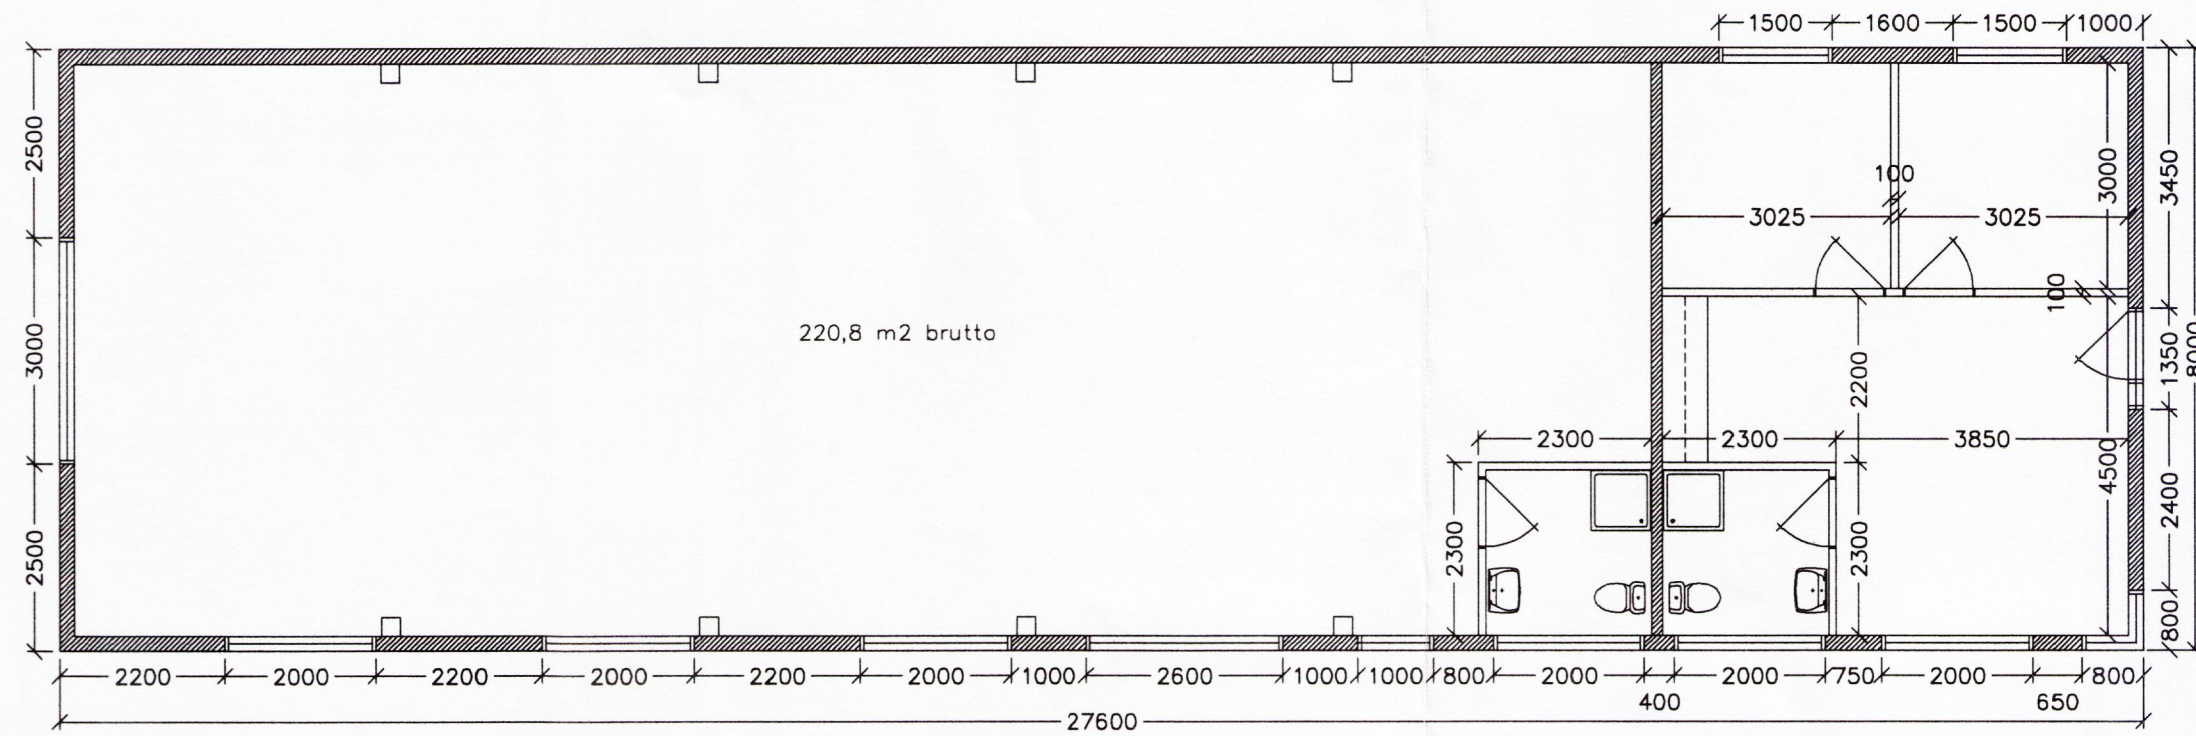

BYGGINGAFULLTRUI
Samp. 20/7 '99
GRIMSNESSHREPPS

Hjóna Þinnar

GRUNNMYND