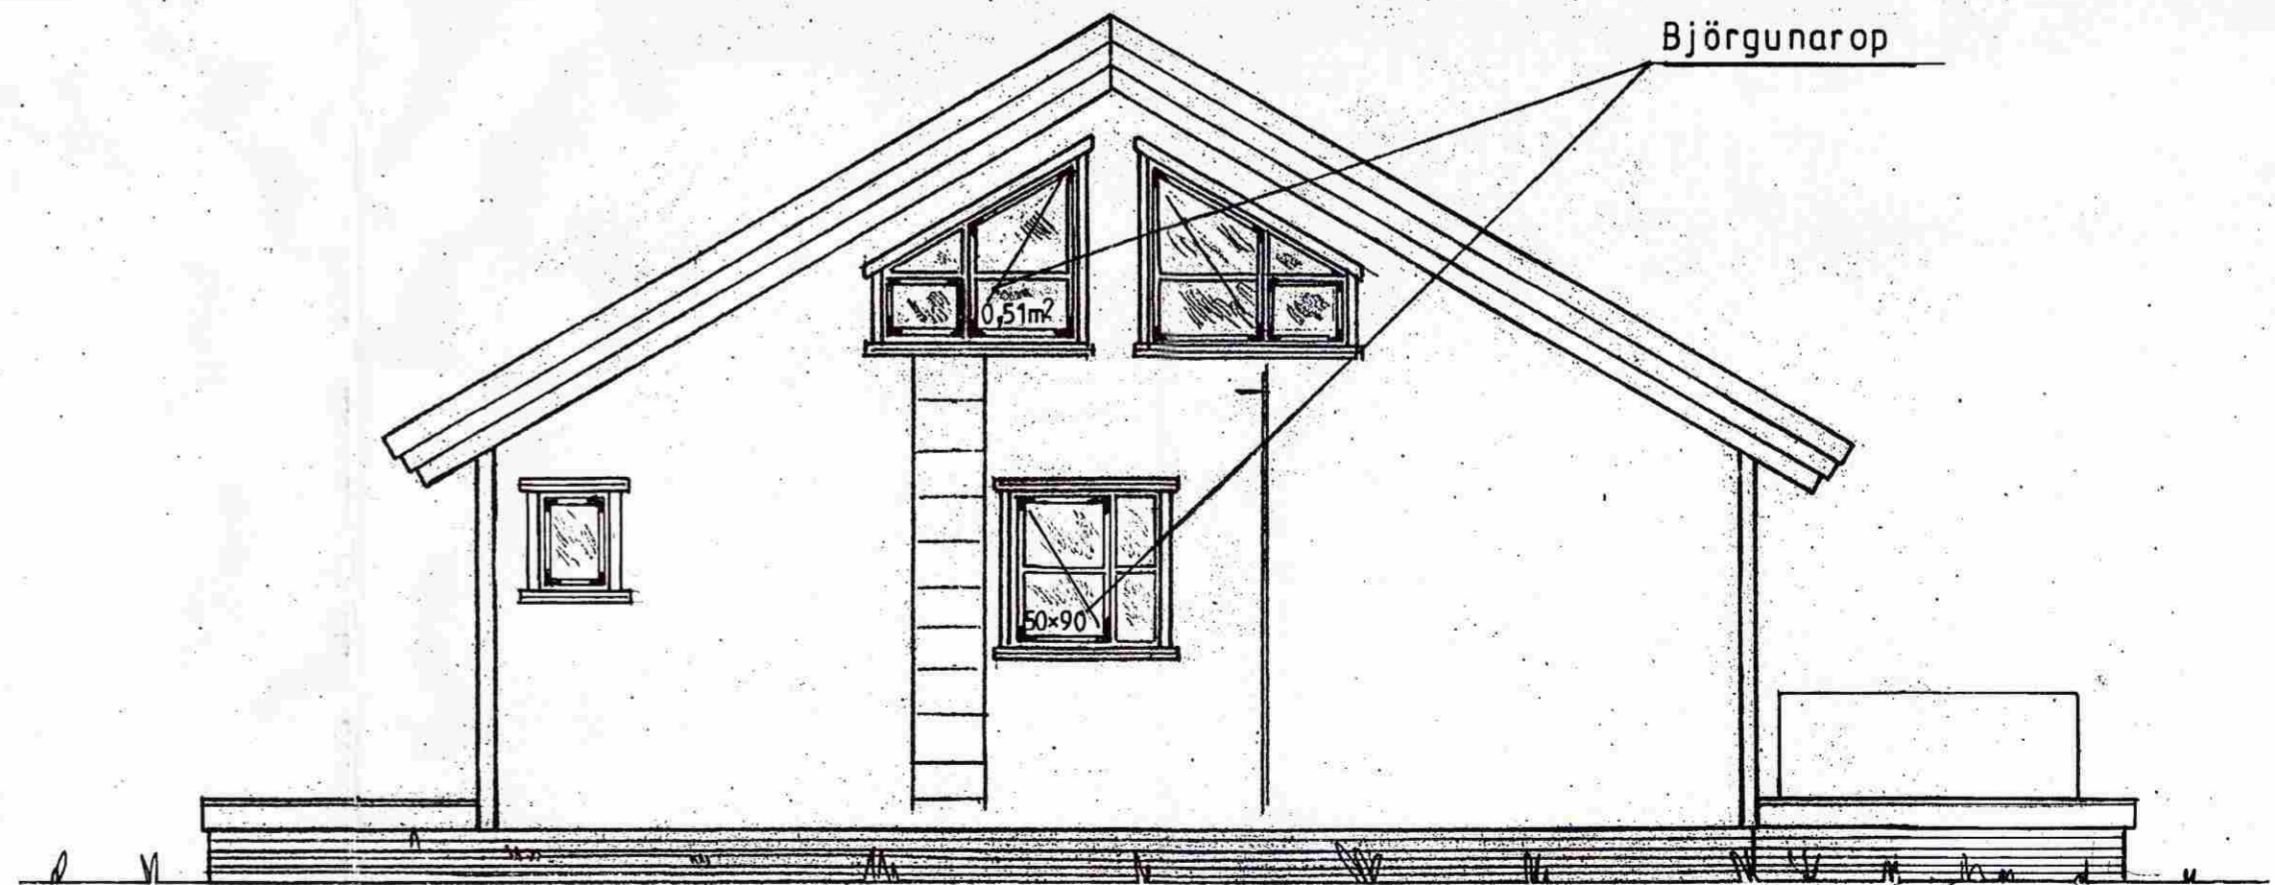

Samþykkt  
 8.6 JUNI 2006  
*Jóhannes Arnarson*  
 Byggingarfulltrúi uppsveita Árnessýslu

Ath.: Breyting teikn. kjallari undir öllu húsinu 17. maí 2006 *J.M.*

Mkv.: 1:50  
 Dags: apríl '05  
 Nr. 196-1

Sumarhús í landi Kidjábbergs Grímsness og Grafningshr./Arns.  
 Lóð nr. 26 1,0 ha  
 Eigandi: Steindór S. Guðmundsson kt 240772-3539 o.fl.  
 Útlit 78,15 m<sup>2</sup>