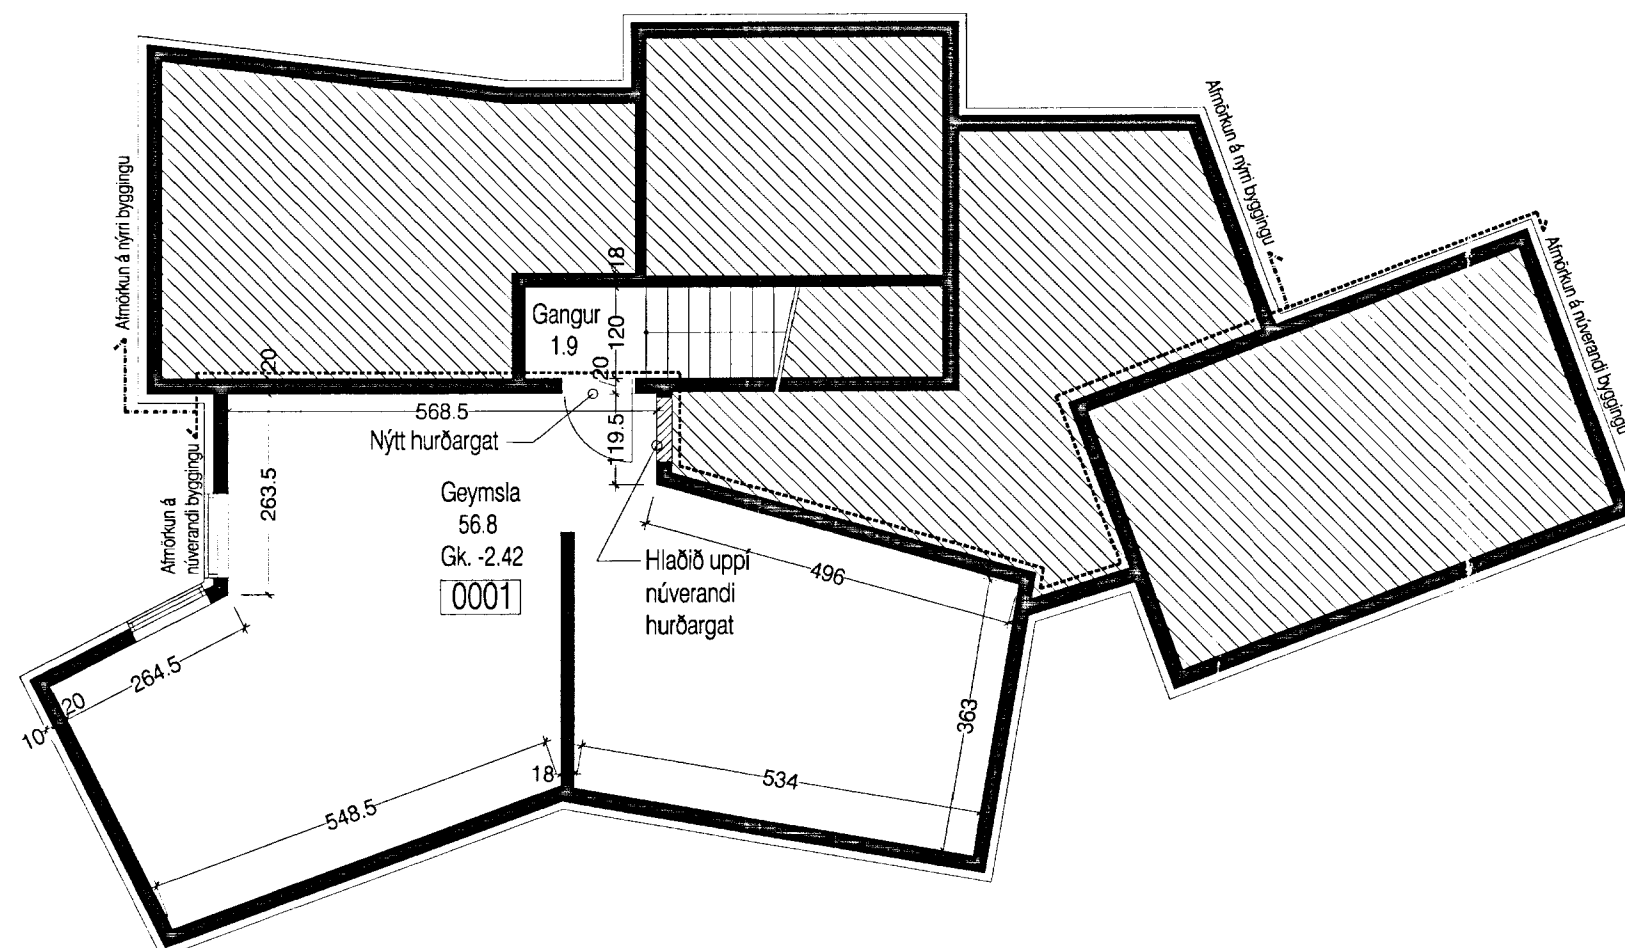

Grunnmynd jarðhæð - mkv. 1:100

Grunnmynd kjallari - mkv. 1:100

FRÍSTUNDAHÚS Á LÓÐ NR. 58 Í LANDI KJÖLABERGI GRÍMSNESI

verk: GRUNNMYNDIR KJALLARÁ OG 1. HÆÐAR. teikn. ÁH mkv.: 1:100 í A2
 efni: dags: 22.03.2013 a: 10.04.2013 b: c: d: e: nr.: 102