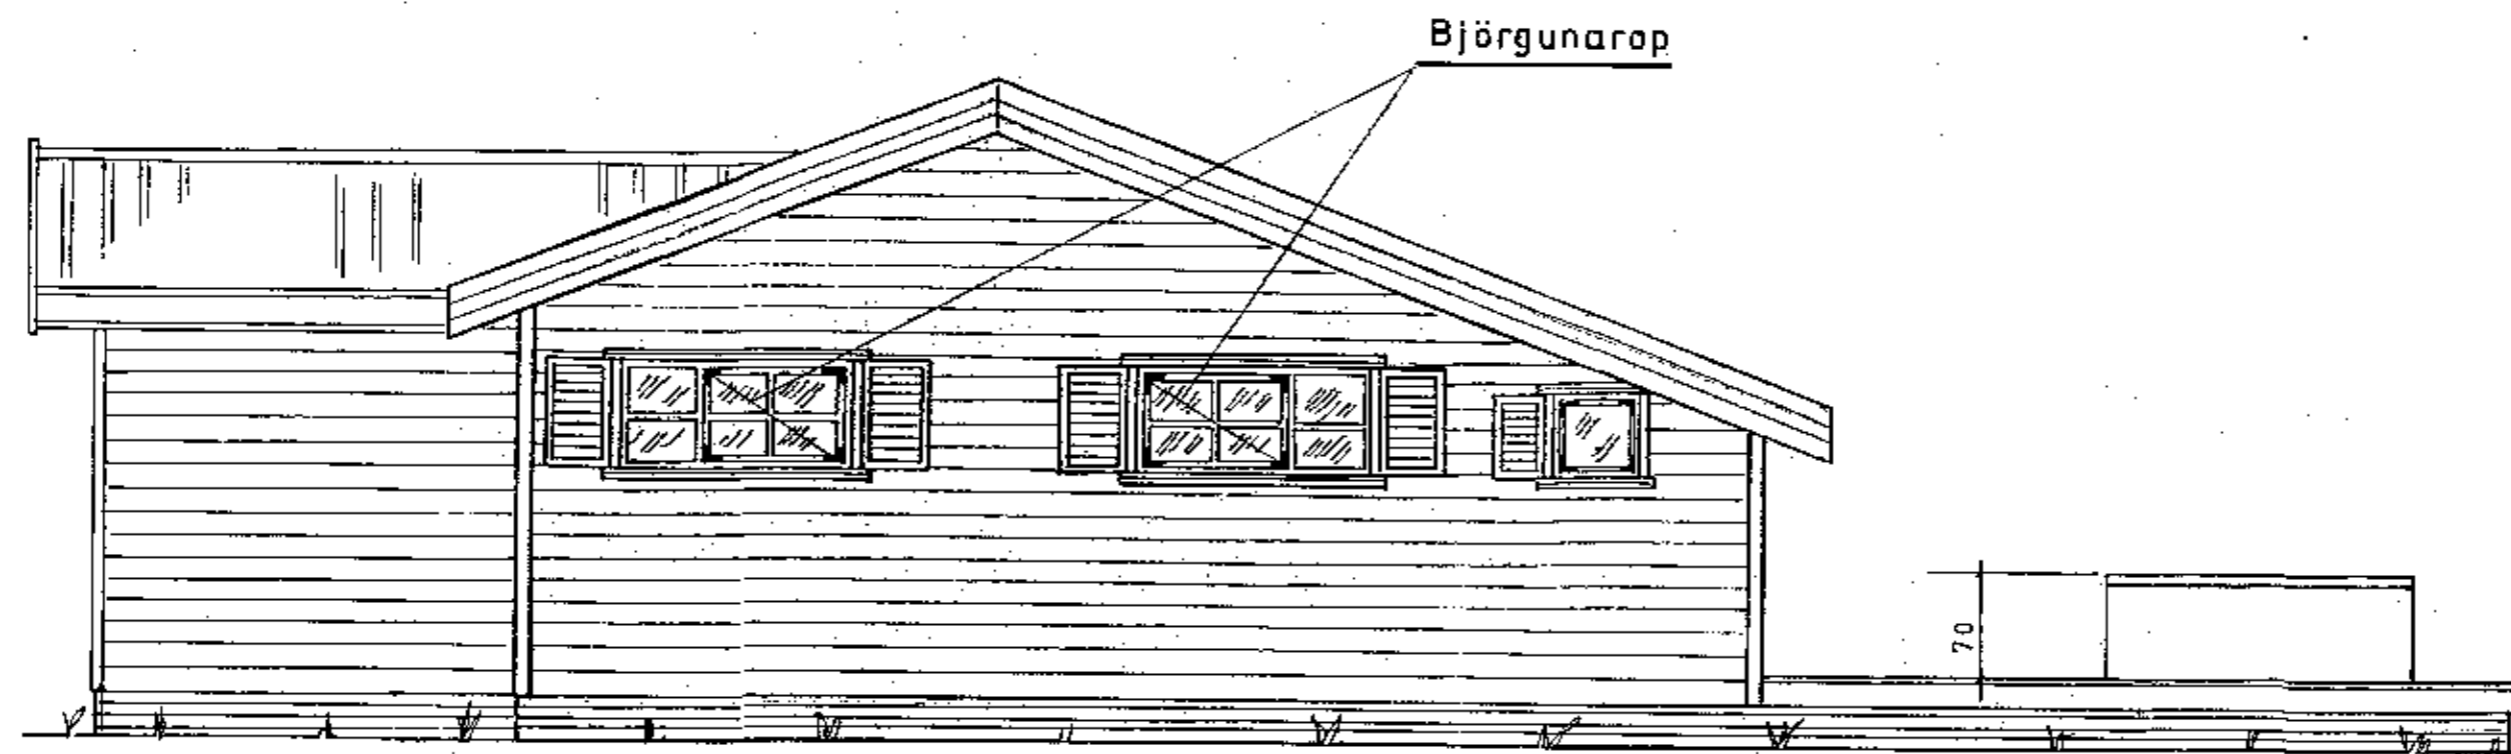

SAMÞYKKT

13 SEPT. 2011

 Bygginguáttilgöngu-Árneseyja og Físchur

 Ath. Breyting 'a': stækkun á húsi um 11,2m² (hjónah.) ágúst '11 *LP*

Mkv.: 1:50

Dags: okt, '03

Nr. 109-1-1 a

 Sumarhús í landi, 'Midengiss' Grímsness og Grafningshr.
 Árnessýslu Lóð nr. XXIII við Braut. Landsstærd 11.386 m²
 Eigandi: Snorri Sigurdsson kt.180154-4939

Útlit II

TEIKNIVANGUR

270733-2559

 Ádalmynd

201032-4829