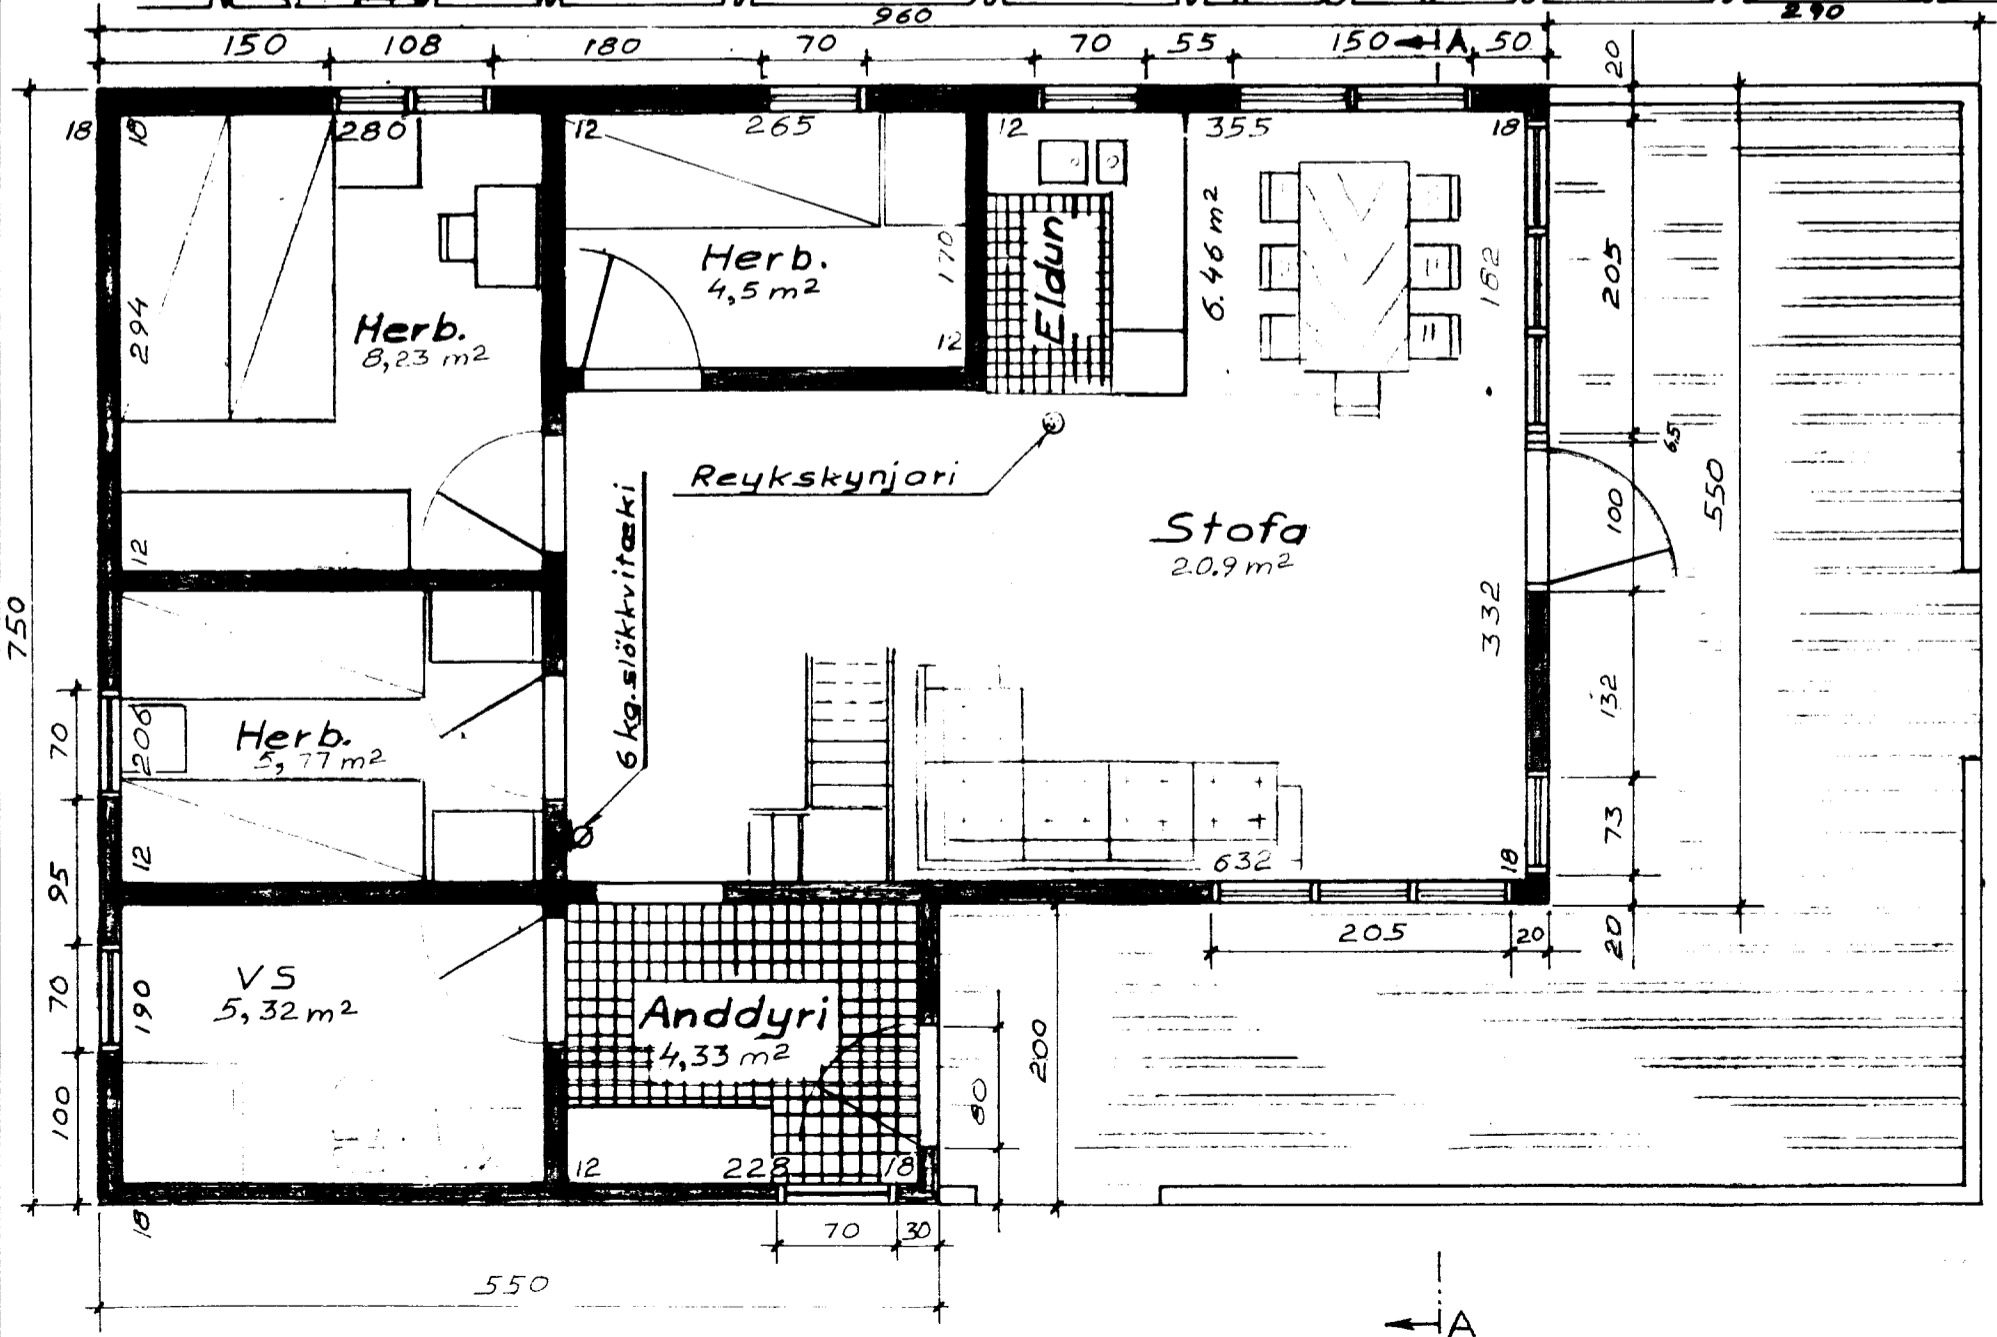

BYGGINGAFULLTRÚ
Sump. 29/9 '97
GRIMSNESHREPPS

Hilmar Þinnarsson

Björgunarop

Grunnmynd 1:50

Snið A-A

Hús gerð 57

- Stærð grunnflatar 63 m²
- Stærð rishæðar 38 m²
- Verönd 30 m²
- Rúmmál utanmál 230 m³

- Þakjörn
- Klæðning
- 4" léttsteinull
- Panill
- Sperra 120x70%90
- Lekta
- Skambiti 2 1/2 x 6"

- Grind 2"x4" %60
- 4" þéttsteinull

TEIKNIVANGUR
Útlit

Sumarhús í landi Miðengis, Grimsneshreppi
Arnessýslu, Svæði A lóð nr 13.

Mkv	Eigandi Haraldur H. Olafs-son Kf. 120336-3719.	D. sept 97
1:50	Lyngholti 13.230 Keflavík	T. KM
		R.