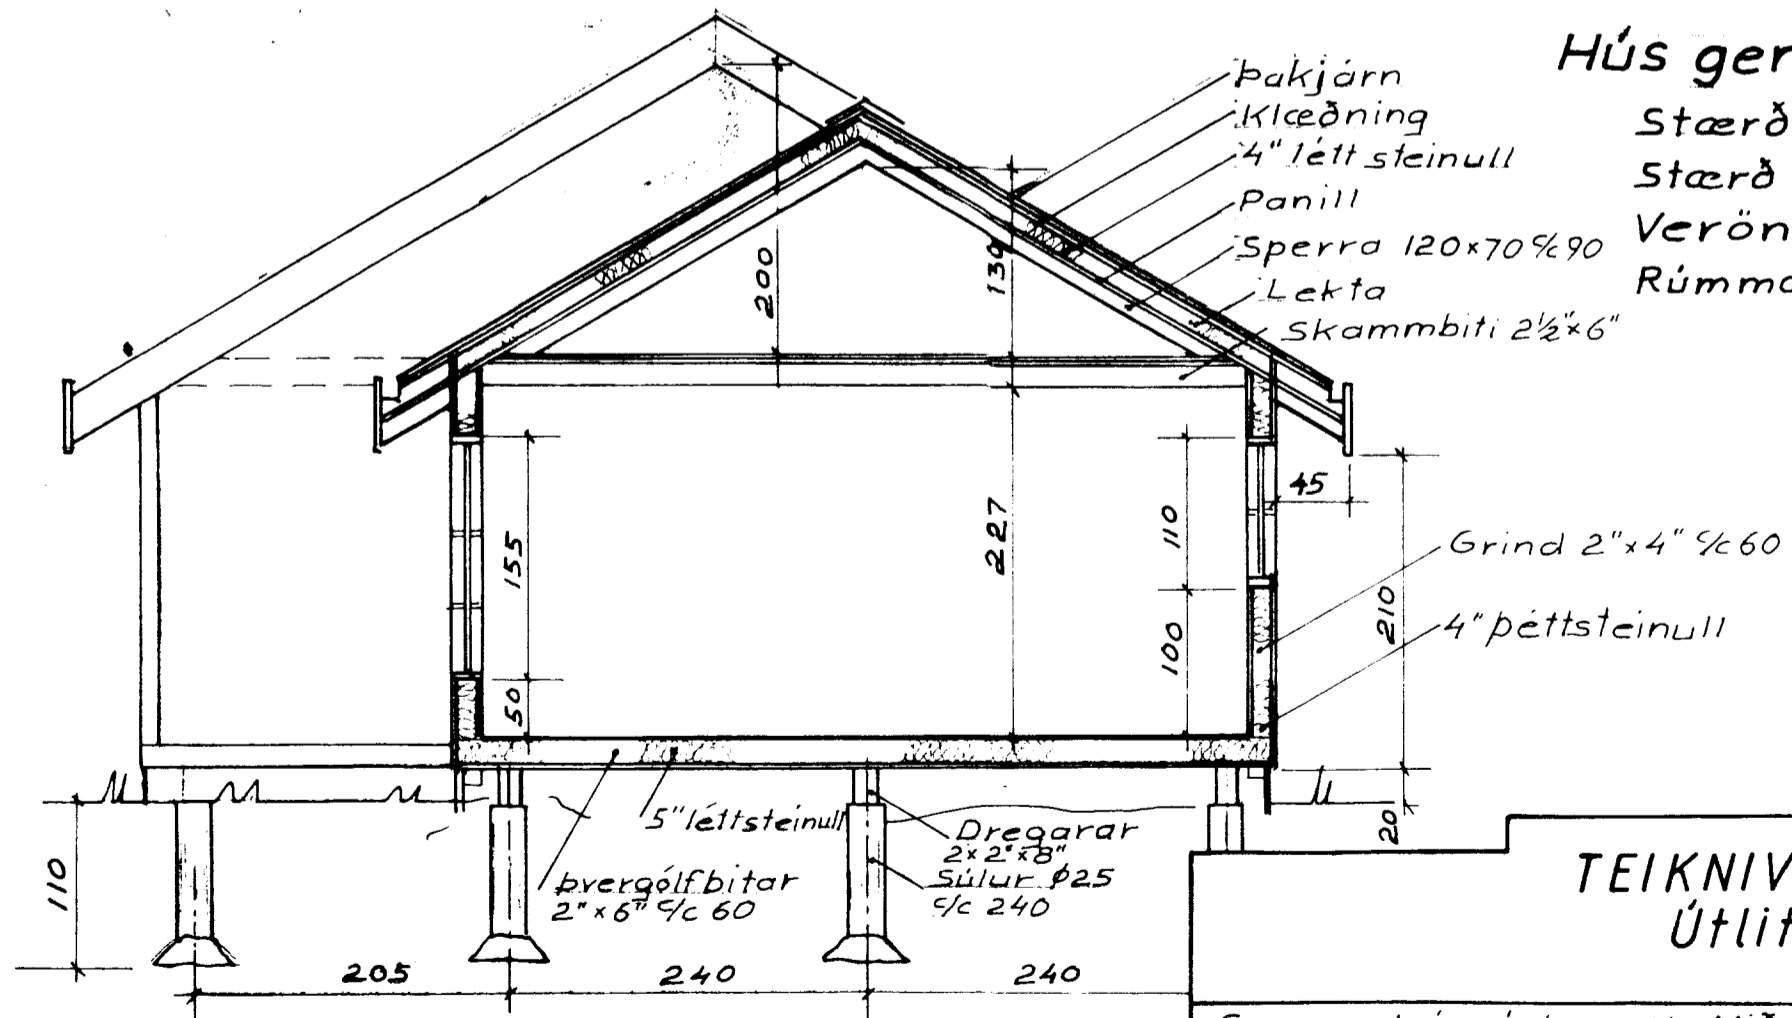

BYGGINGAFULLTRÚ
Sump. 29/9 '97
GRIMSNESHREPPS

Hilmar Þinnarsson

Björgunarop

Grunnmynd 1:50

Snið A-A

Hús gerð 57

- Stærð grunnflatar 63 m²
- Stærð rishæðar 38 m²
- Verönd 30 m²
- Rúmmál utanmál 230 m³

- Þakjörn
- Klæðning
- 4" léttsteinull
- Panill
- Sperra 120x70%90
- Lekta
- Skambiti 2 1/2 x 6"

- Grind 2"x4" %60
- 4" þéttsteinull

TEIKNIVANGUR
Útlit

Sumarhús í landi Miðengis, Grimsneshreppi
Arnessýslu, Svæði A lóð nr 13.

Mkv	Eigandi Haraldur H. Olafs-son Kf. 120336-3719.	D. sept 97
1:50	Lyngholti 13.230 Keflavík	T. KM
		R.