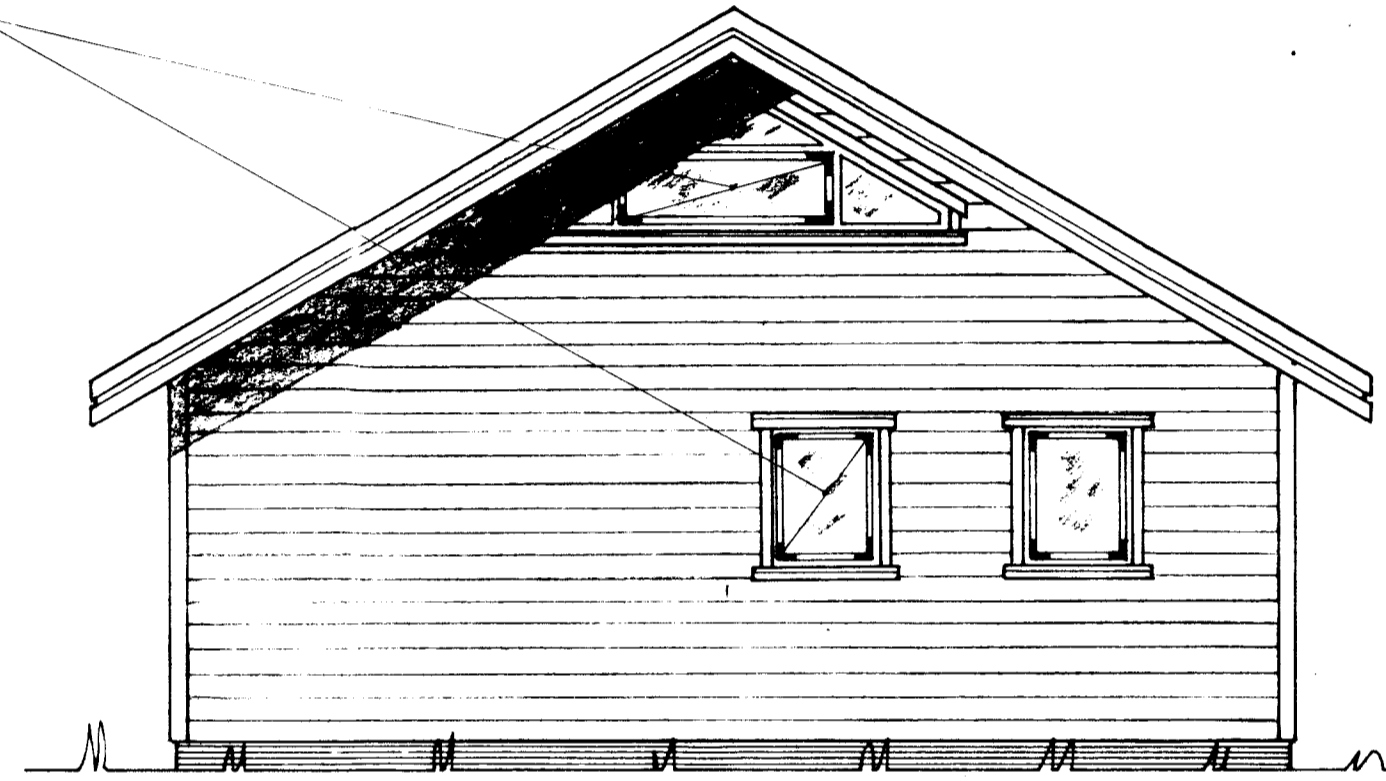

BYGGINGAFULLTRÚ
Sump. 29/9 '97
GRIMSNESHREPPS

Hilmar Þinnarsson

Björgunarop

Grunnmynd 1:50

Snið A-A

Hús gerð 57

- Stærð grunnflatar 63 m²
- Stærð rishæðar 38 m²
- Verönd 30 m²
- Rúmmál utanmál 230 m³

- Þakjörn
- Klæðning
- 4" léttsteinull
- Panill
- Sperra 120x70%90
- Lekta
- Skambiti 2 1/2 x 6"

- Grind 2"x4" %60
- 4" þéttsteinull

TEIKNIVANGUR
Útlit

Sumarhús í landi Miðengis, Grimsneshreppi
Arnessýslu, Svæði A lóð nr 13.

Mkv	Eigandi Haraldur H. Olafs-son Kf. 120336-3719.	D. sept 97
1:50	Lyngholti 13.230 Keflavík	T. KM
		R.