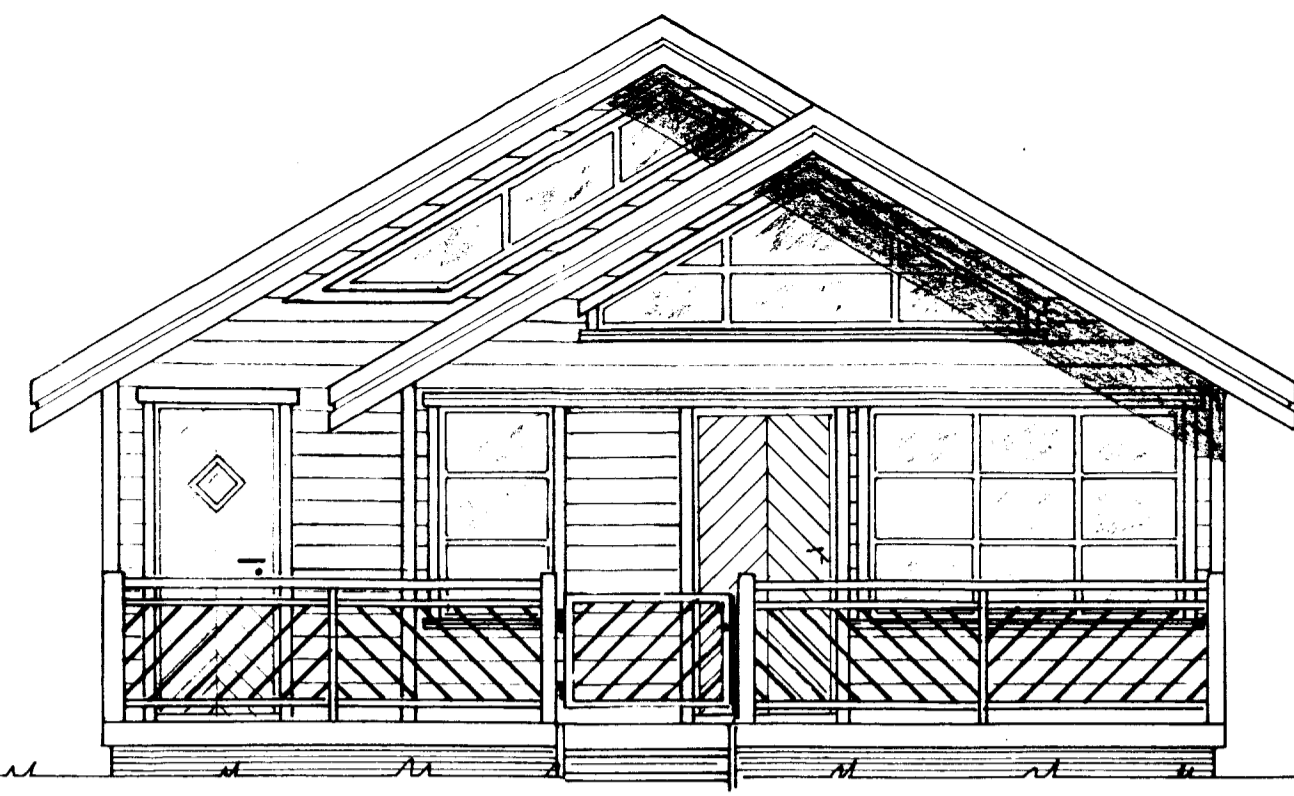

BYGGINGAFULLTRÚ
Sump. 29/9 '97
GRIMSNESHREPPS

Hilmar Þinnarsson

Björgunarop

Grunnmynd 1:50

Snið A-A

Hús gerð 57

- Stærð grunnflatar 63 m²
- Stærð rishæðar 38 m²
- Verönd 30 m²
- Rúmmál utanmál 230 m³

- Þakjörn
- Klæðning
- 4" léttsteinull
- Panill
- Sperra 120x70%90
- Lekta
- Skambiti 2 1/2 x 6"

- Grind 2"x4" %60
- 4" þéttsteinull

TEIKNIVANGUR
Útlit

Sumarhús í landi Miðengis, Grimsneshreppi
Arnessýslu, Svæði A lóð nr 13.

Mkv	Eigandi Haraldur H. Olafs-son Kf. 120336-3719.	D. sept 97
1:50	Lyngholti 13.230 Keflavík	T. KM
		R.