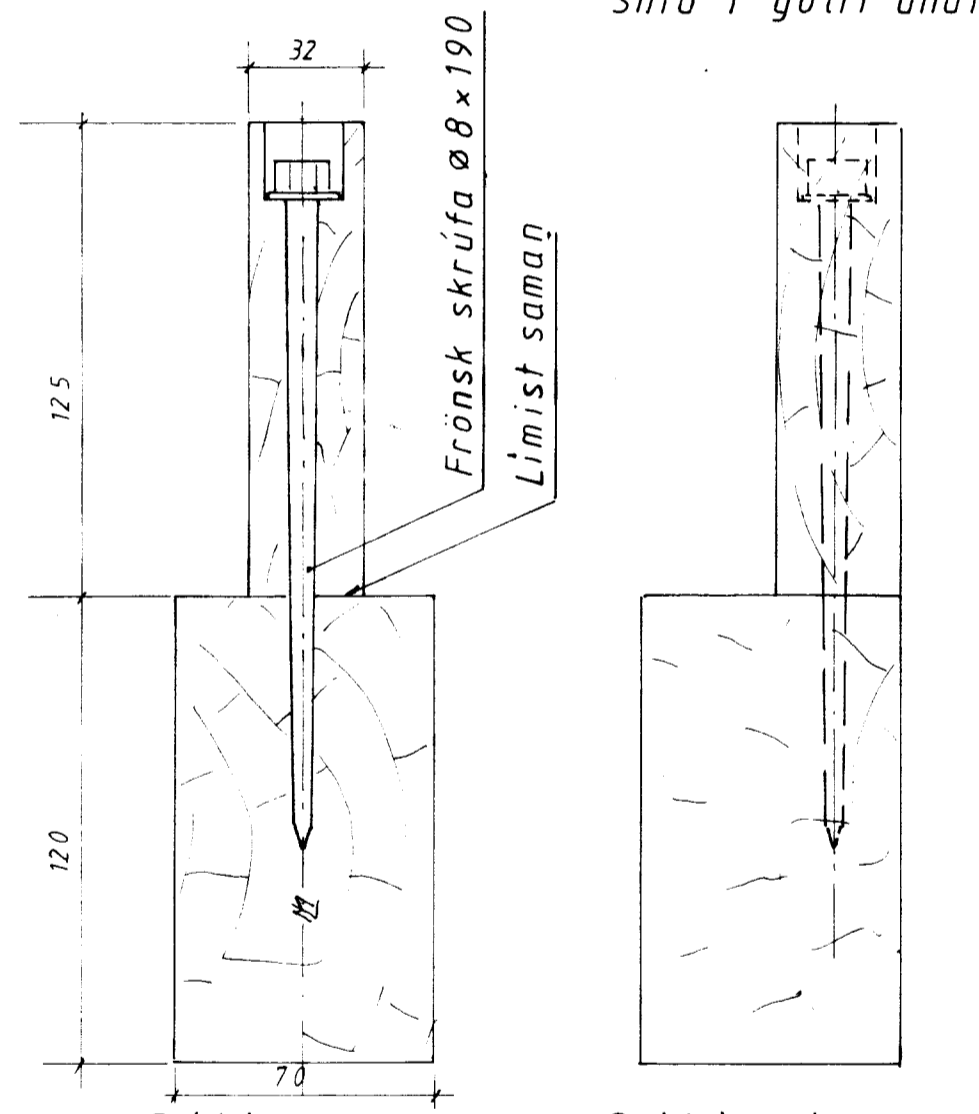

STK VINDOGGOND JALU BMP 40x27m OFAN A SPERRU (LEATUR)  
 VÆÐING: STK KAMBSALMUR 28 33 HVERJA SPERRU

GRUNNMYND ÞAKVIÐA  
 Mkv = 1:50

Snið i gólfu undir svefnlofti M= 1:5

Snið i sperru M= 1:2  
 Snið i endasperru