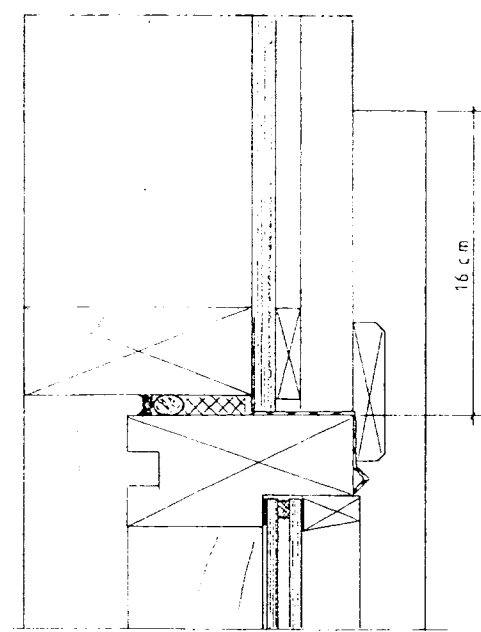

G1 2 stk.

G2 = 1stk.

G2A = 1 stk.

G3 = 1stk.

G4 = 1stk.

G5 = 2stk.

G6 = 2stk.

G7 = 1 stk

G9 = 1stk

G8 = 1stk.

SNID Í HLID Á GLUGGA  
MKV. 1:2

PVERSNID Í GLUGGA  
MKV. 1:2

Mkv = 1:25	Sumarhús í landi 'Midengis' Grímsness og Grafningshr. Árnessýslu. Lóð nr. 26 Kerhrauni.	TEIKNIVANGUR
Dags. apríl'05	Eigandi: Gunnar Þór Magnússon kt. 240457-2109	270733-2559
Nr. 121-7	GLUGGAR Hús nr. 121 62 m <sup>2</sup>	201032-4829