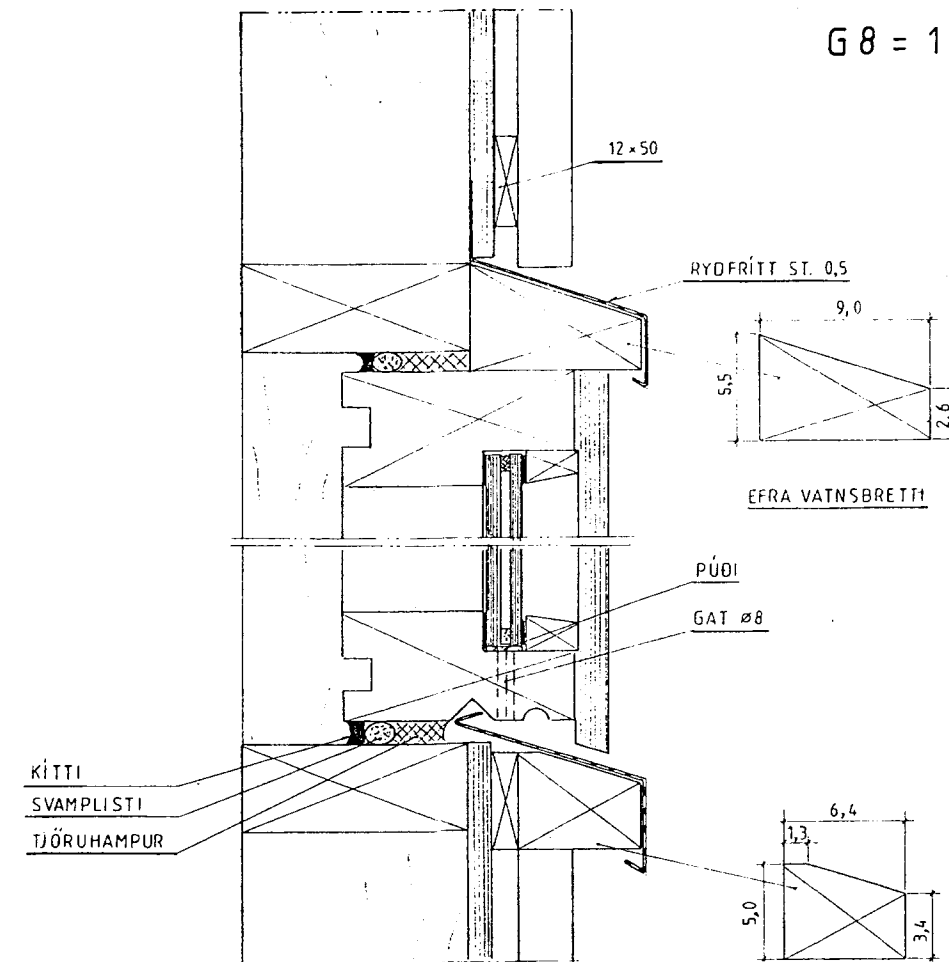

G1 2 stk.

G2 = 1stk.

G2A = 1 stk.

G3 = 1stk.

G4 = 1stk.

G5 = 2stk.

G6 = 2stk.

G7 = 1 stk

G9 = 1stk

G8 = 1stk.

SNID Í HLID Á GLUGGA  
MKV. 1:2

PVERSNID Í GLUGGA  
MKV. 1:2

Mkv = 1:25	Sumarhús í landi 'Midengis' Grímsness og Grafningshr. Árnessýslu. Lóð nr. 26 Kerhrauni.	TEIKNIVANGUR
Dags. apríl'05	Eigandi: Gunnar Þór Magnússon kt. 240457-2109	270733-2559
Nr. 121-7	GLUGGAR Hús nr. 121 62 m <sup>2</sup>	201032-4829