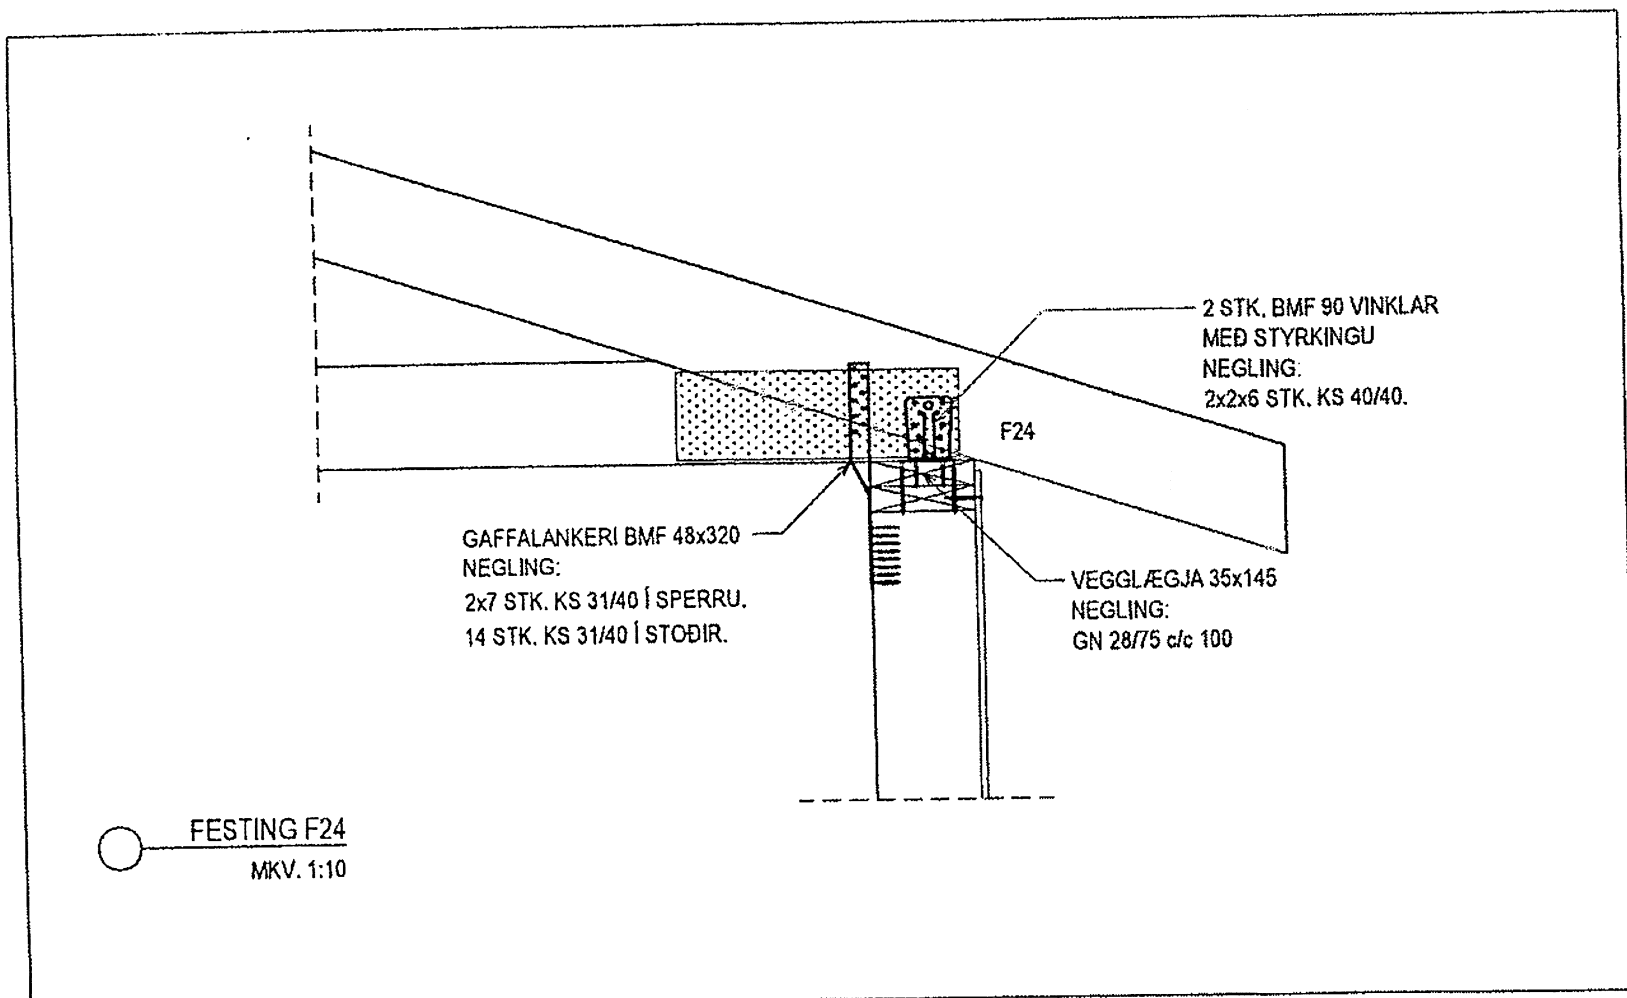

Skipulags- og byggingarfulltrúi Uppsveita bs.
Yfirfarið
09 FEB. 2015
M. G. Þorsson
Byggingarfulltrúi

SÍÐAST VISTAD: 22.5.2012 16.12.23 ÚTÞRENTAD: 19.6.2012 11.24.26 SIGDÁRAFN: BIRDAKARFRI

SGHUS Eyravegi 65 800 Selfossi Sími 576-3344 Netfang: sghus@sghus.is

Kerhraun 55

BURÐAVIRKI			
FESTINGAR OG FRÁGANGUR HORNA			MKV 1:10
UPPBYGGING GÓLFS			MKV 1:5
Hannað	Teiknað	Dags.	Teikn.nr.
HI	HI	01.12.14	204
Hönnuður			Kt.050244-4319

H. Steinarsson