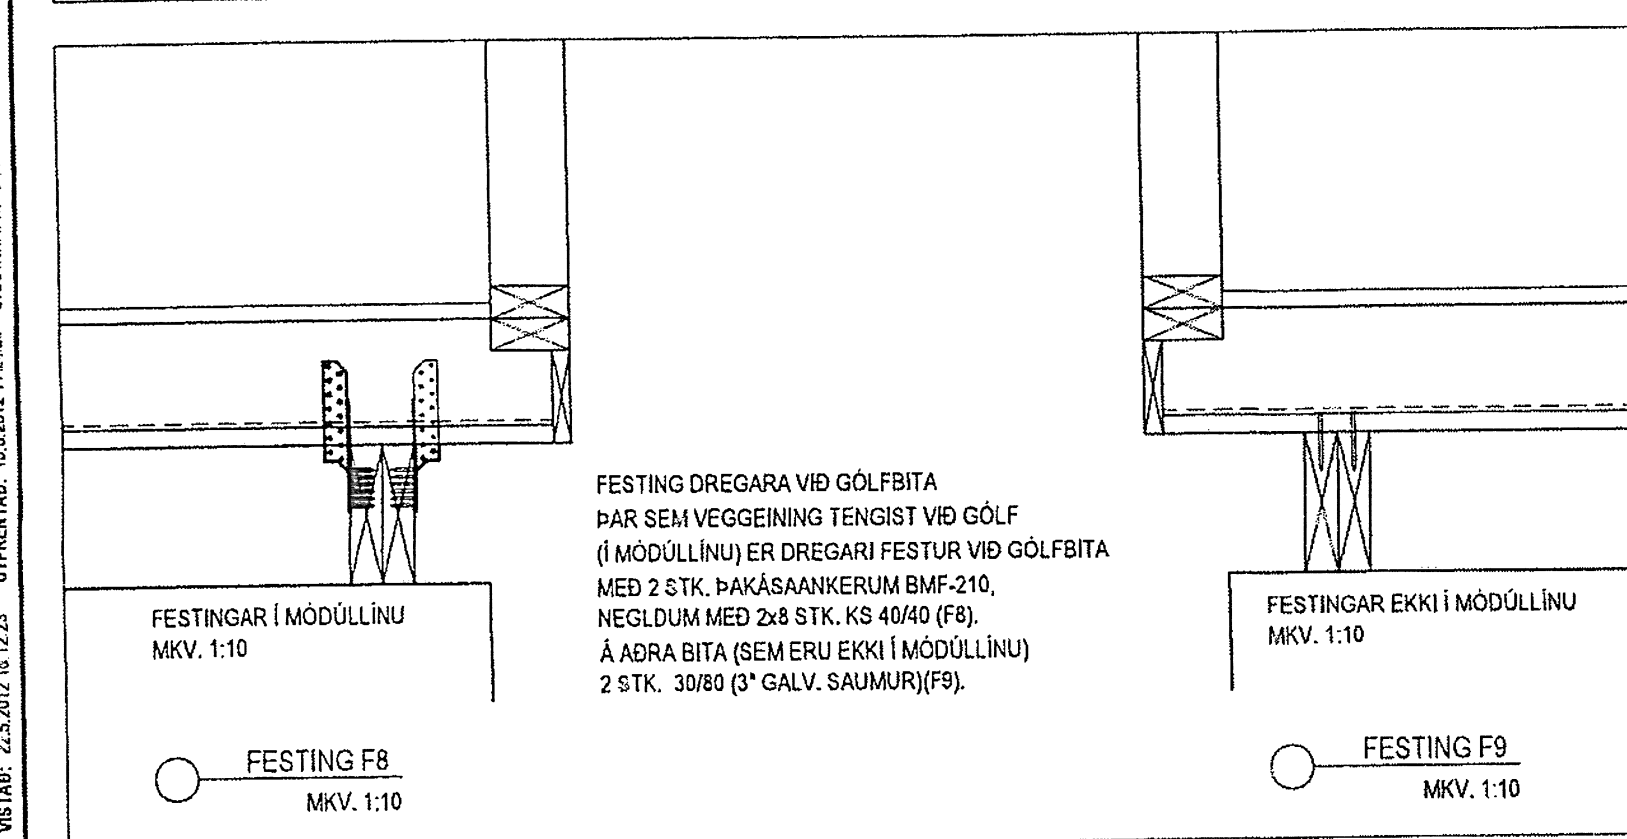

Skipulags- og byggingarfulltrúi Uppsveita bs.
Yfirfarið
 09 FEB. 2015
M. G. Þorsson
 Byggingarfulltrúi

SÍÐAST VISTAD: 22.5.2012 16.12.23 ÚTÞRENTAD: 19.6.2012 11.24.26 SIGDÁRAFN: BIRDAKARFRI

SGHUS Eyravegi 65 800 Selfossi Sími 576-3344 Netfang: sghus@sghus.is