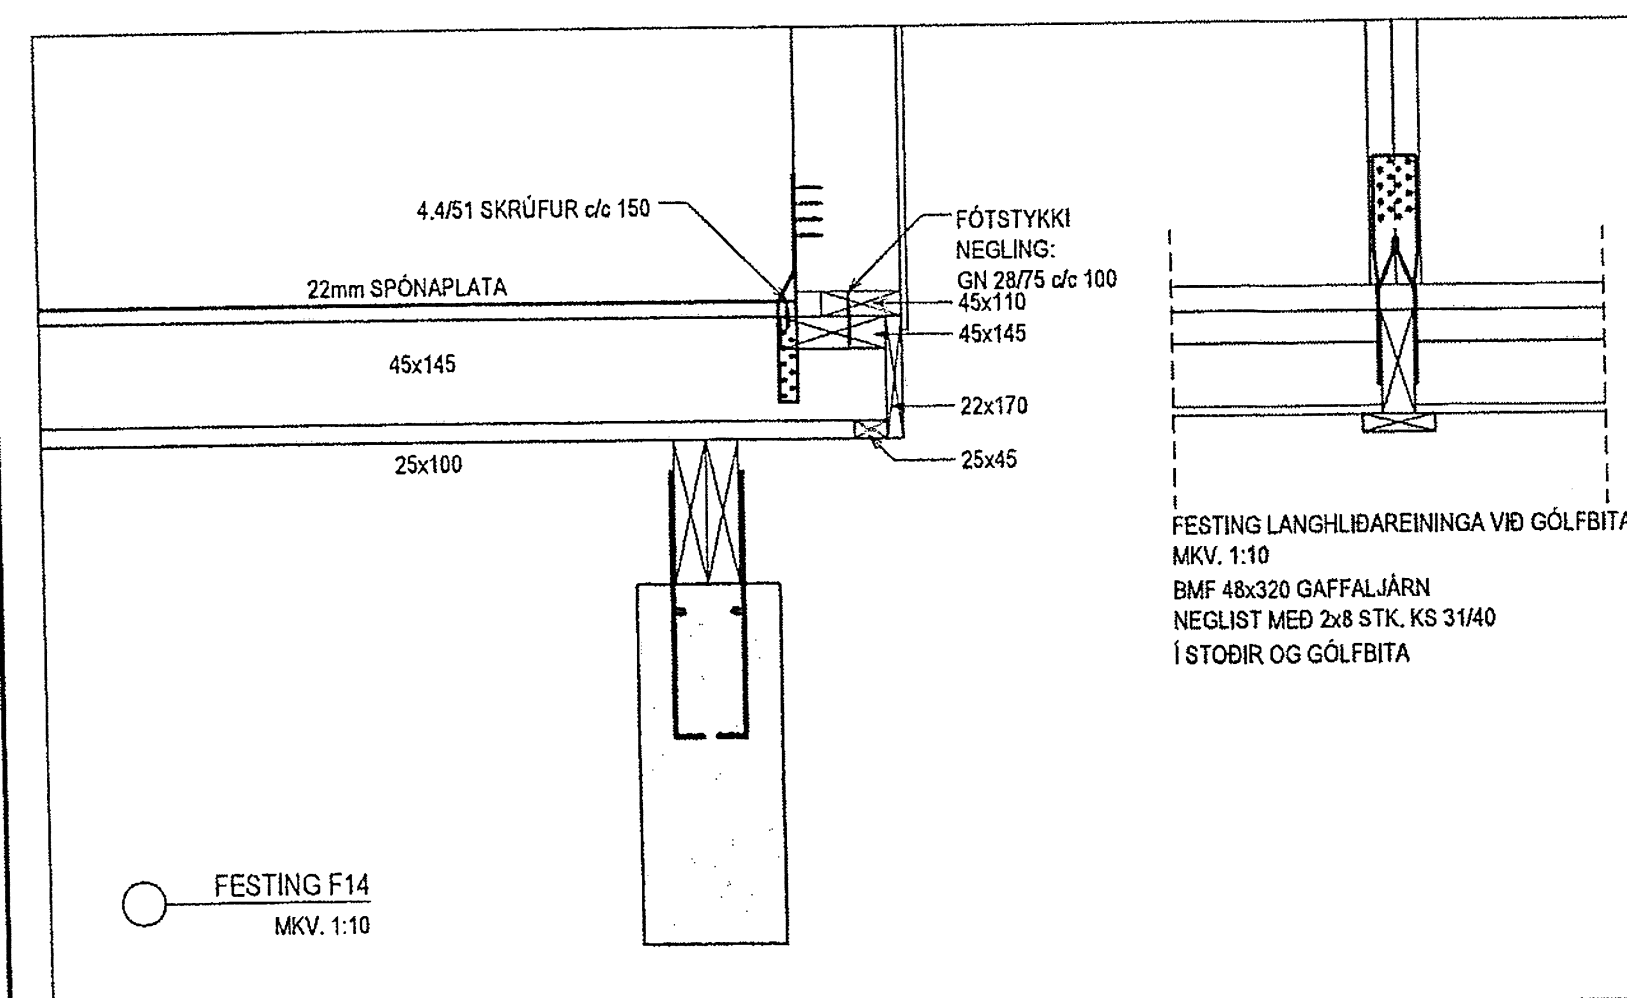

Skipulags- og byggingarfulltrúi Uppsveita bs.
Yfirfarið
09 FEB. 2015
M. G. Þorsson
Byggingarfulltrúi

SÍÐAST VISTAD: 22.5.2012 16.12.23 ÚTÞRENTAD: 19.6.2012 11.24.26 SIGDÁRAFN: BIRDAKARFRI

SGHUS Eyravegi 65 800 Selfossi Sími 576-3344 Netfang: sghus@sghus.is

Kerhraun 55

BURÐAVIRKI			
FESTINGAR OG FRÁGANGUR HORNA			MKV 1:10
UPPBYGGING GÓLFS			MKV 1:5
Hannað	Teiknað	Dags.	Teikn.nr.
HI	HI	01.12.14	204
Hönnuður			Kt.050244-4319

H. Steinarsson