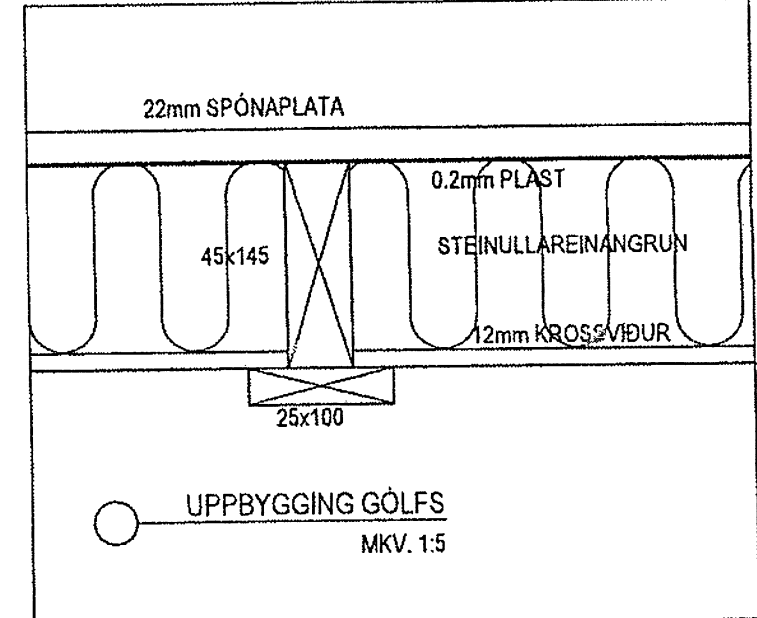

Skipulags- og byggingarfulltrúi Uppsveita bs.
Yfirfarið
 09 FEB. 2015
M. G. Þorsson
 Byggingarfulltrúi

SÍÐAST VISTAD: 22.5.2012 16.12.23 ÚTÞRENTAD: 19.6.2012 11.24.26 SIGDÁRAFN: BIRDAKARFRI

SGHUS Eyravegi 65 800 Selfossi Sími 576-3344 Netfang: sghus@sghus.is