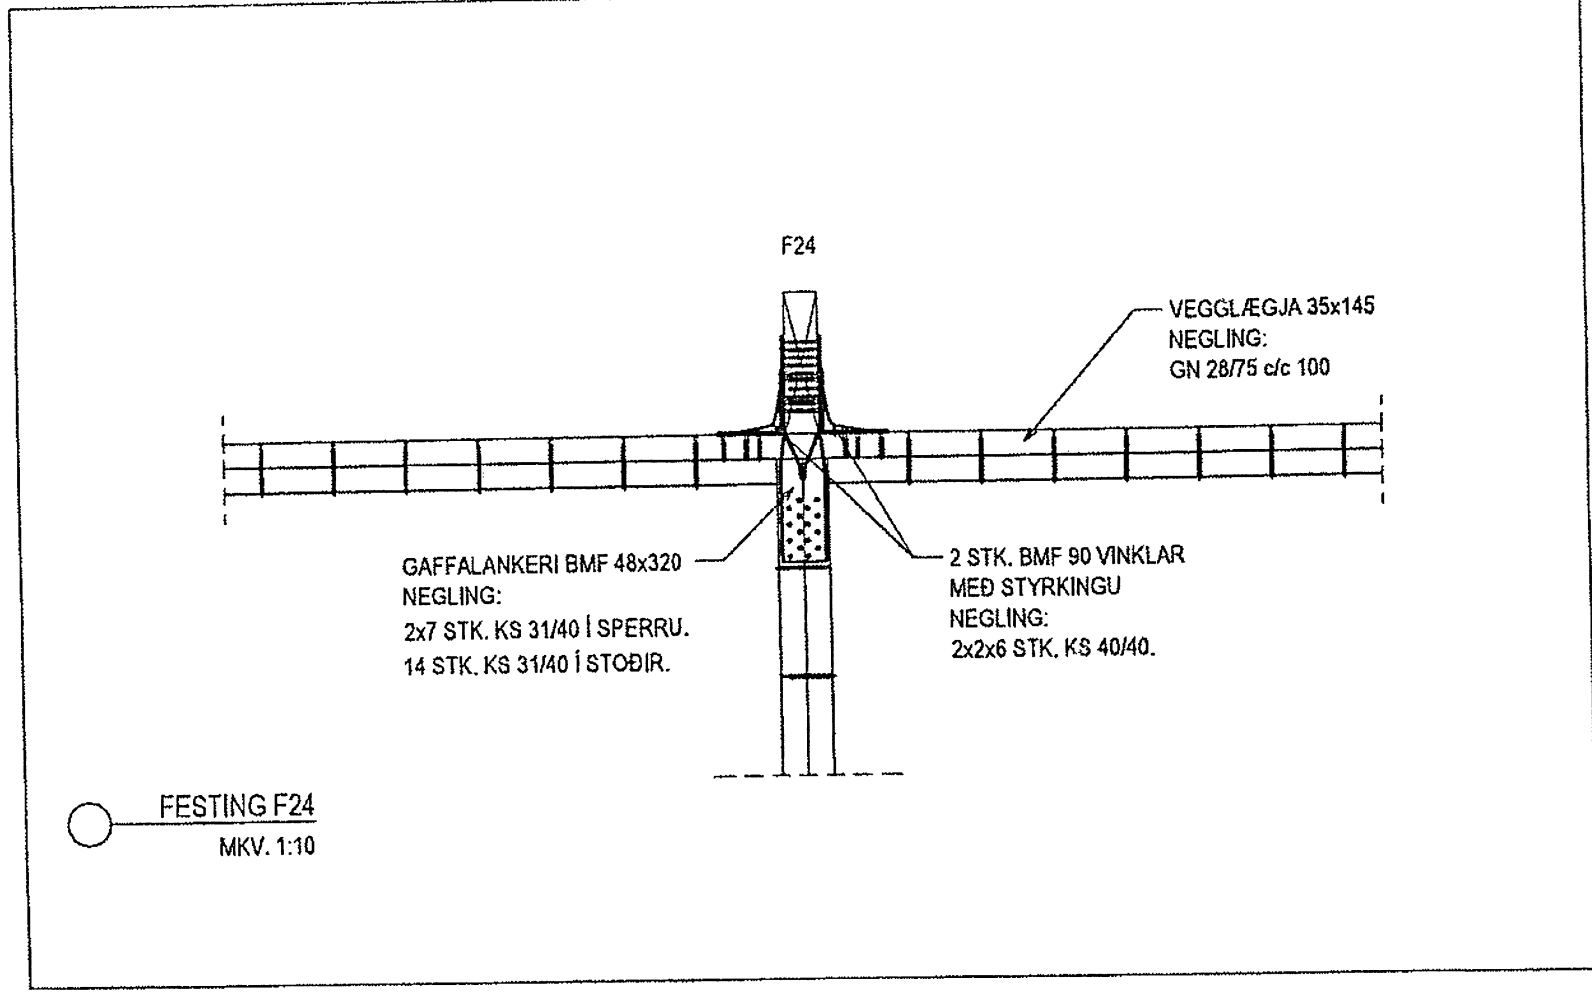

Skipulags- og byggingarfulltrúi Uppsveita bs.
Yfirfarið
09 FEB. 2015
M. G. Þorsson
Byggingarfulltrúi

SÍÐAST VISTAD: 22.5.2012 16.12.23 ÚTÞRENTAD: 19.6.2012 11.24.26 SIGDÁRAFN: BIRDAKARFRI

SGHUS Eyravegi 65 800 Selfossi Sími 576-3344 Netfang: sghus@sghus.is

Kerhraun 55

BURÐAVIRKI			
FESTINGAR OG FRÁGANGUR HORNA			MKV 1:10
UPPBYGGING GÓLFS			MKV 1:5
Hannað	Teiknað	Dags.	Teikn.nr.
HI	HI	01.12.14	204
Hönnuður			Kt.050244-4319

H. Steinarsson