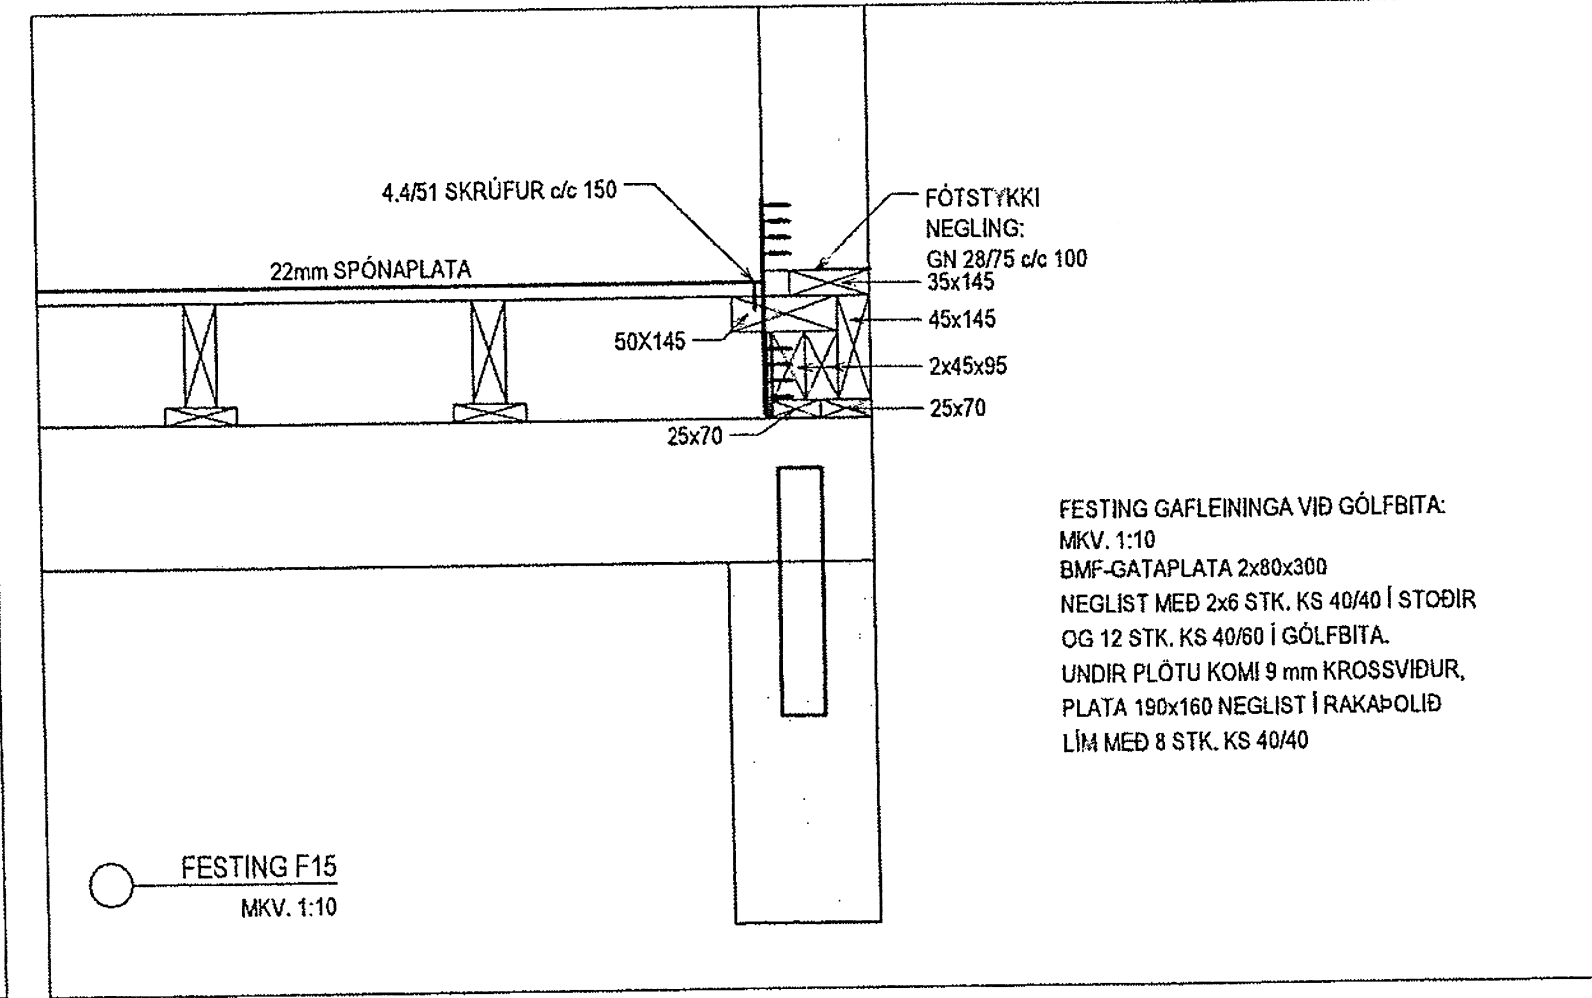

Skipulags- og byggingarfulltrúi Uppsveita bs.
Yfirfarið
09 FEB. 2015
M. G. Þorsson
Byggingarfulltrúi

SÍÐAST VISTAD: 22.5.2012 16.12.23 ÚTÞRENTAD: 19.6.2012 11.24.26 SIGDÁRAFN: BIRDAKARFRI

SGHUS Eyravegi 65 800 Selfossi Sími 576-3344 Netfang: sghus@sghus.is

Kerhraun 55

BURÐAVIRKI			
FESTINGAR OG FRÁGANGUR HORNA			MKV 1:10
UPPBYGGING GÓLFS			MKV 1:5
Hannað	Teiknað	Dags.	Teikn.nr.
HI	HI	01.12.14	204
Hönnuður			Kt.050244-4319

H. Steinarsson