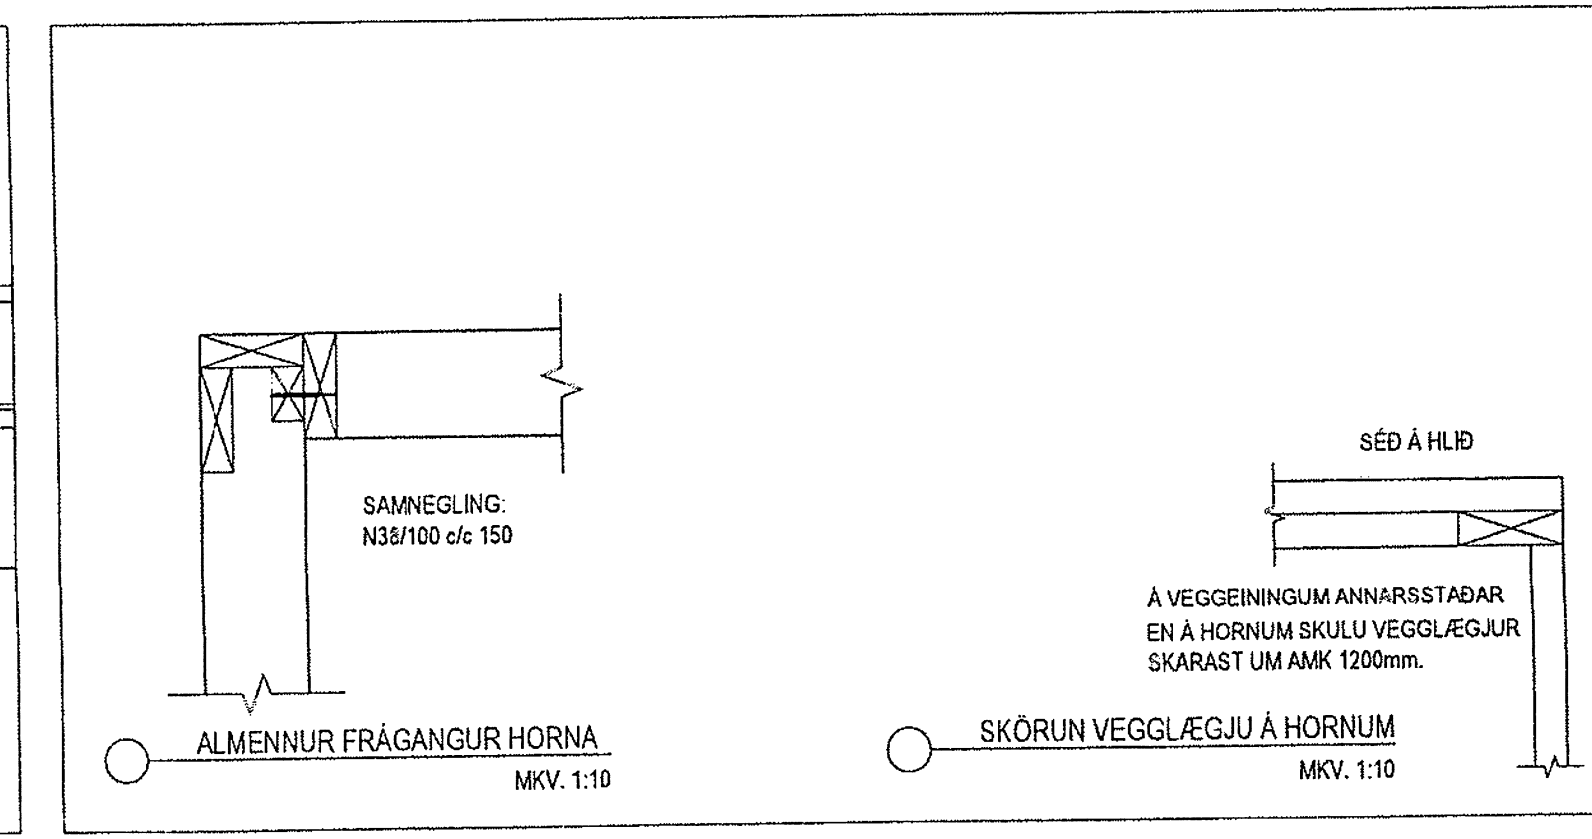

Skipulags- og byggingarfulltrúi Uppsveita bs.
Yfirfarið
 09 FEB. 2015
M. G. Þorsson
 Byggingarfulltrúi

SÍÐAST VISTAD: 22.5.2012 16.12.23 ÚTÞRENTAD: 19.6.2012 11.24.26 SIGDÁRAFN: BIRDAKARFRI

SGHUS Eyravegi 65 800 Selfossi Sími 576-3344 Netfang: sghus@sghus.is