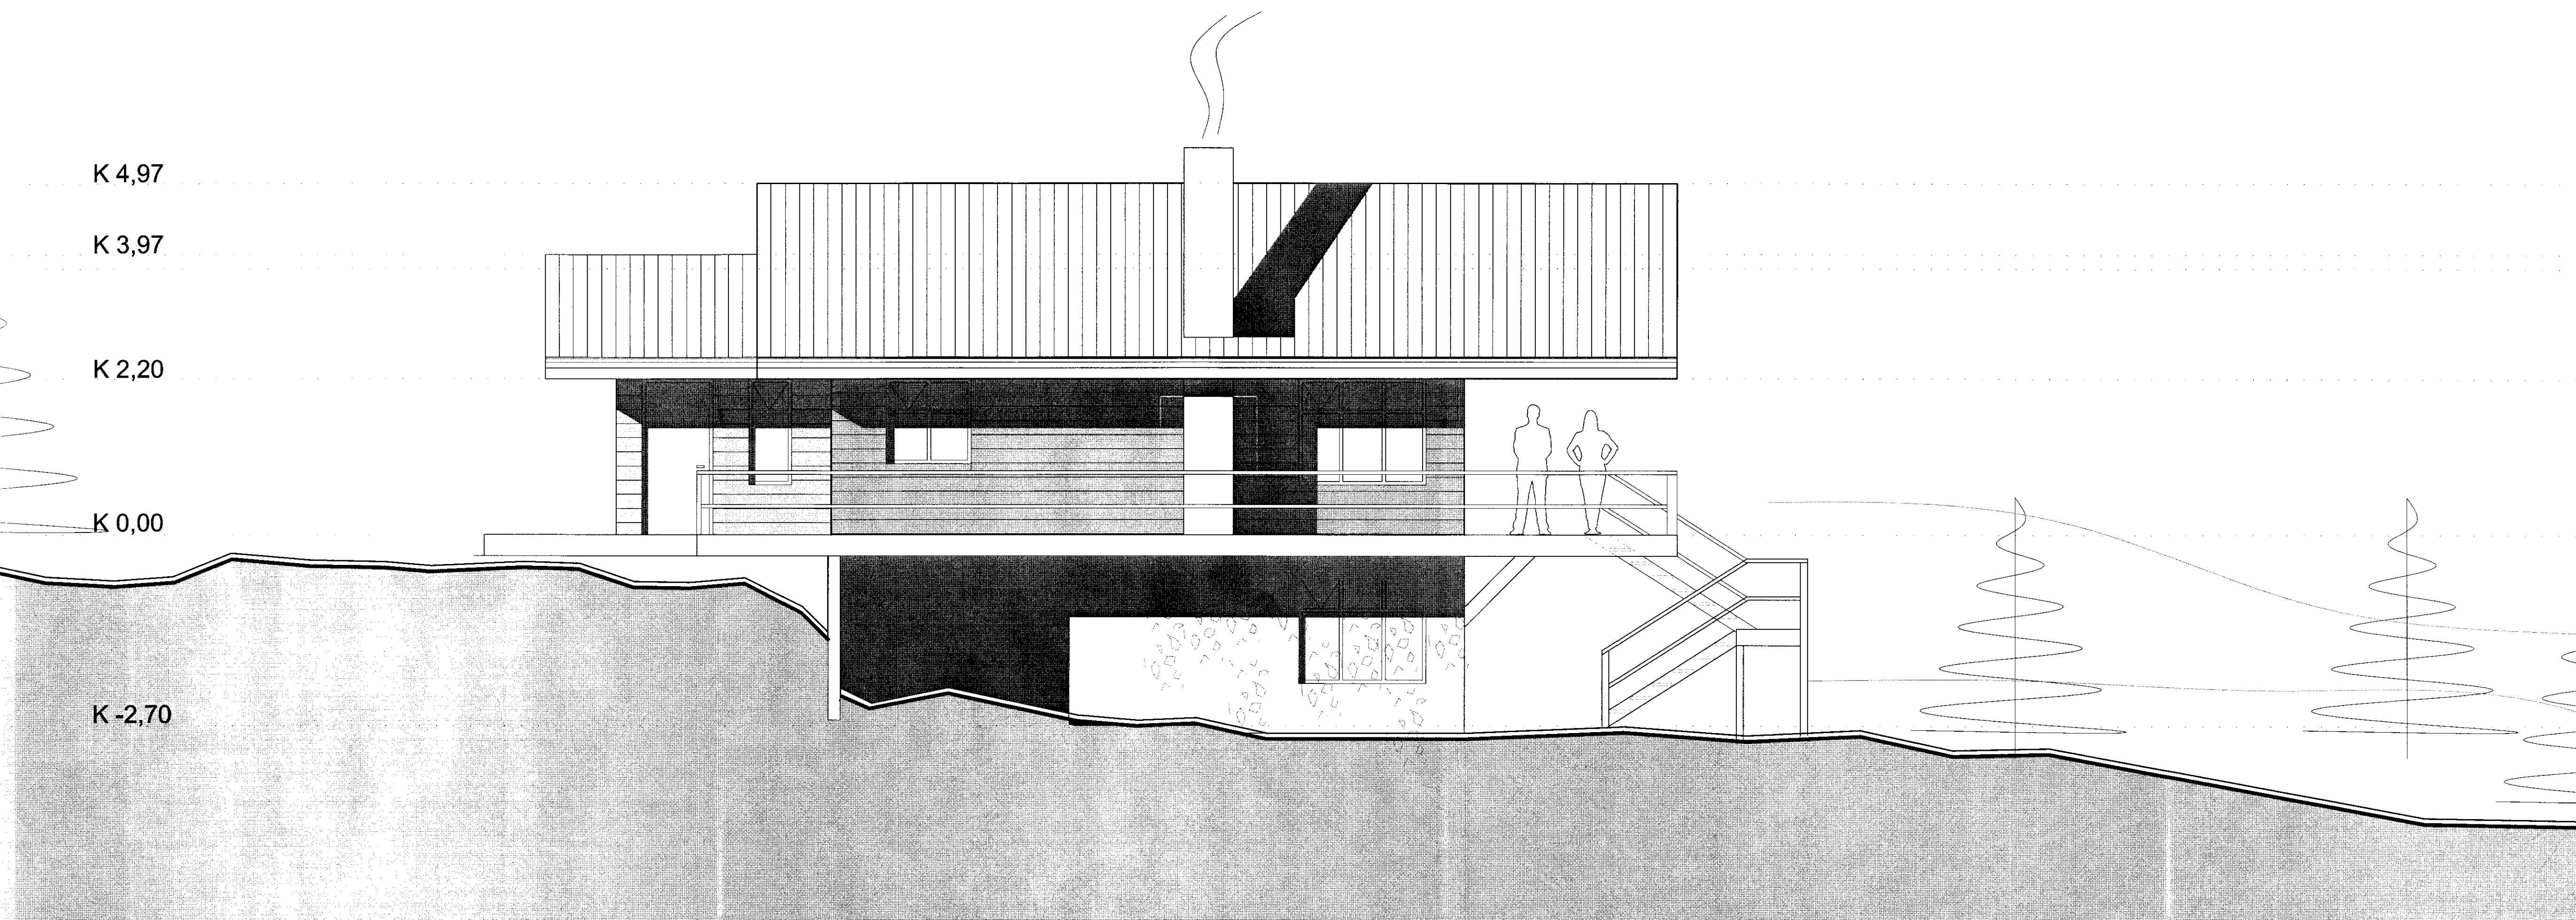

Útlit norður mkv. 1:50

Útlit austur mkv. 1:50

Verkhelt:	Klausturhólar 10 Grimsnes
Verkhilt:	útlit norður / austur
Telknúmer:	06
Mælkvarði:	1:50
Telknað:	99
Yfirfarir:	
Samþykkt:	
Verknúmer:	0915
Útgáfudagur:	28.09.09
Telknúmer:	
Útprintað:	C:\Documents and Settings\Gudjon\My Documents\Vinna\Klausturholar\Klausturholar.dwg Sep 28, 2009 - 20:12