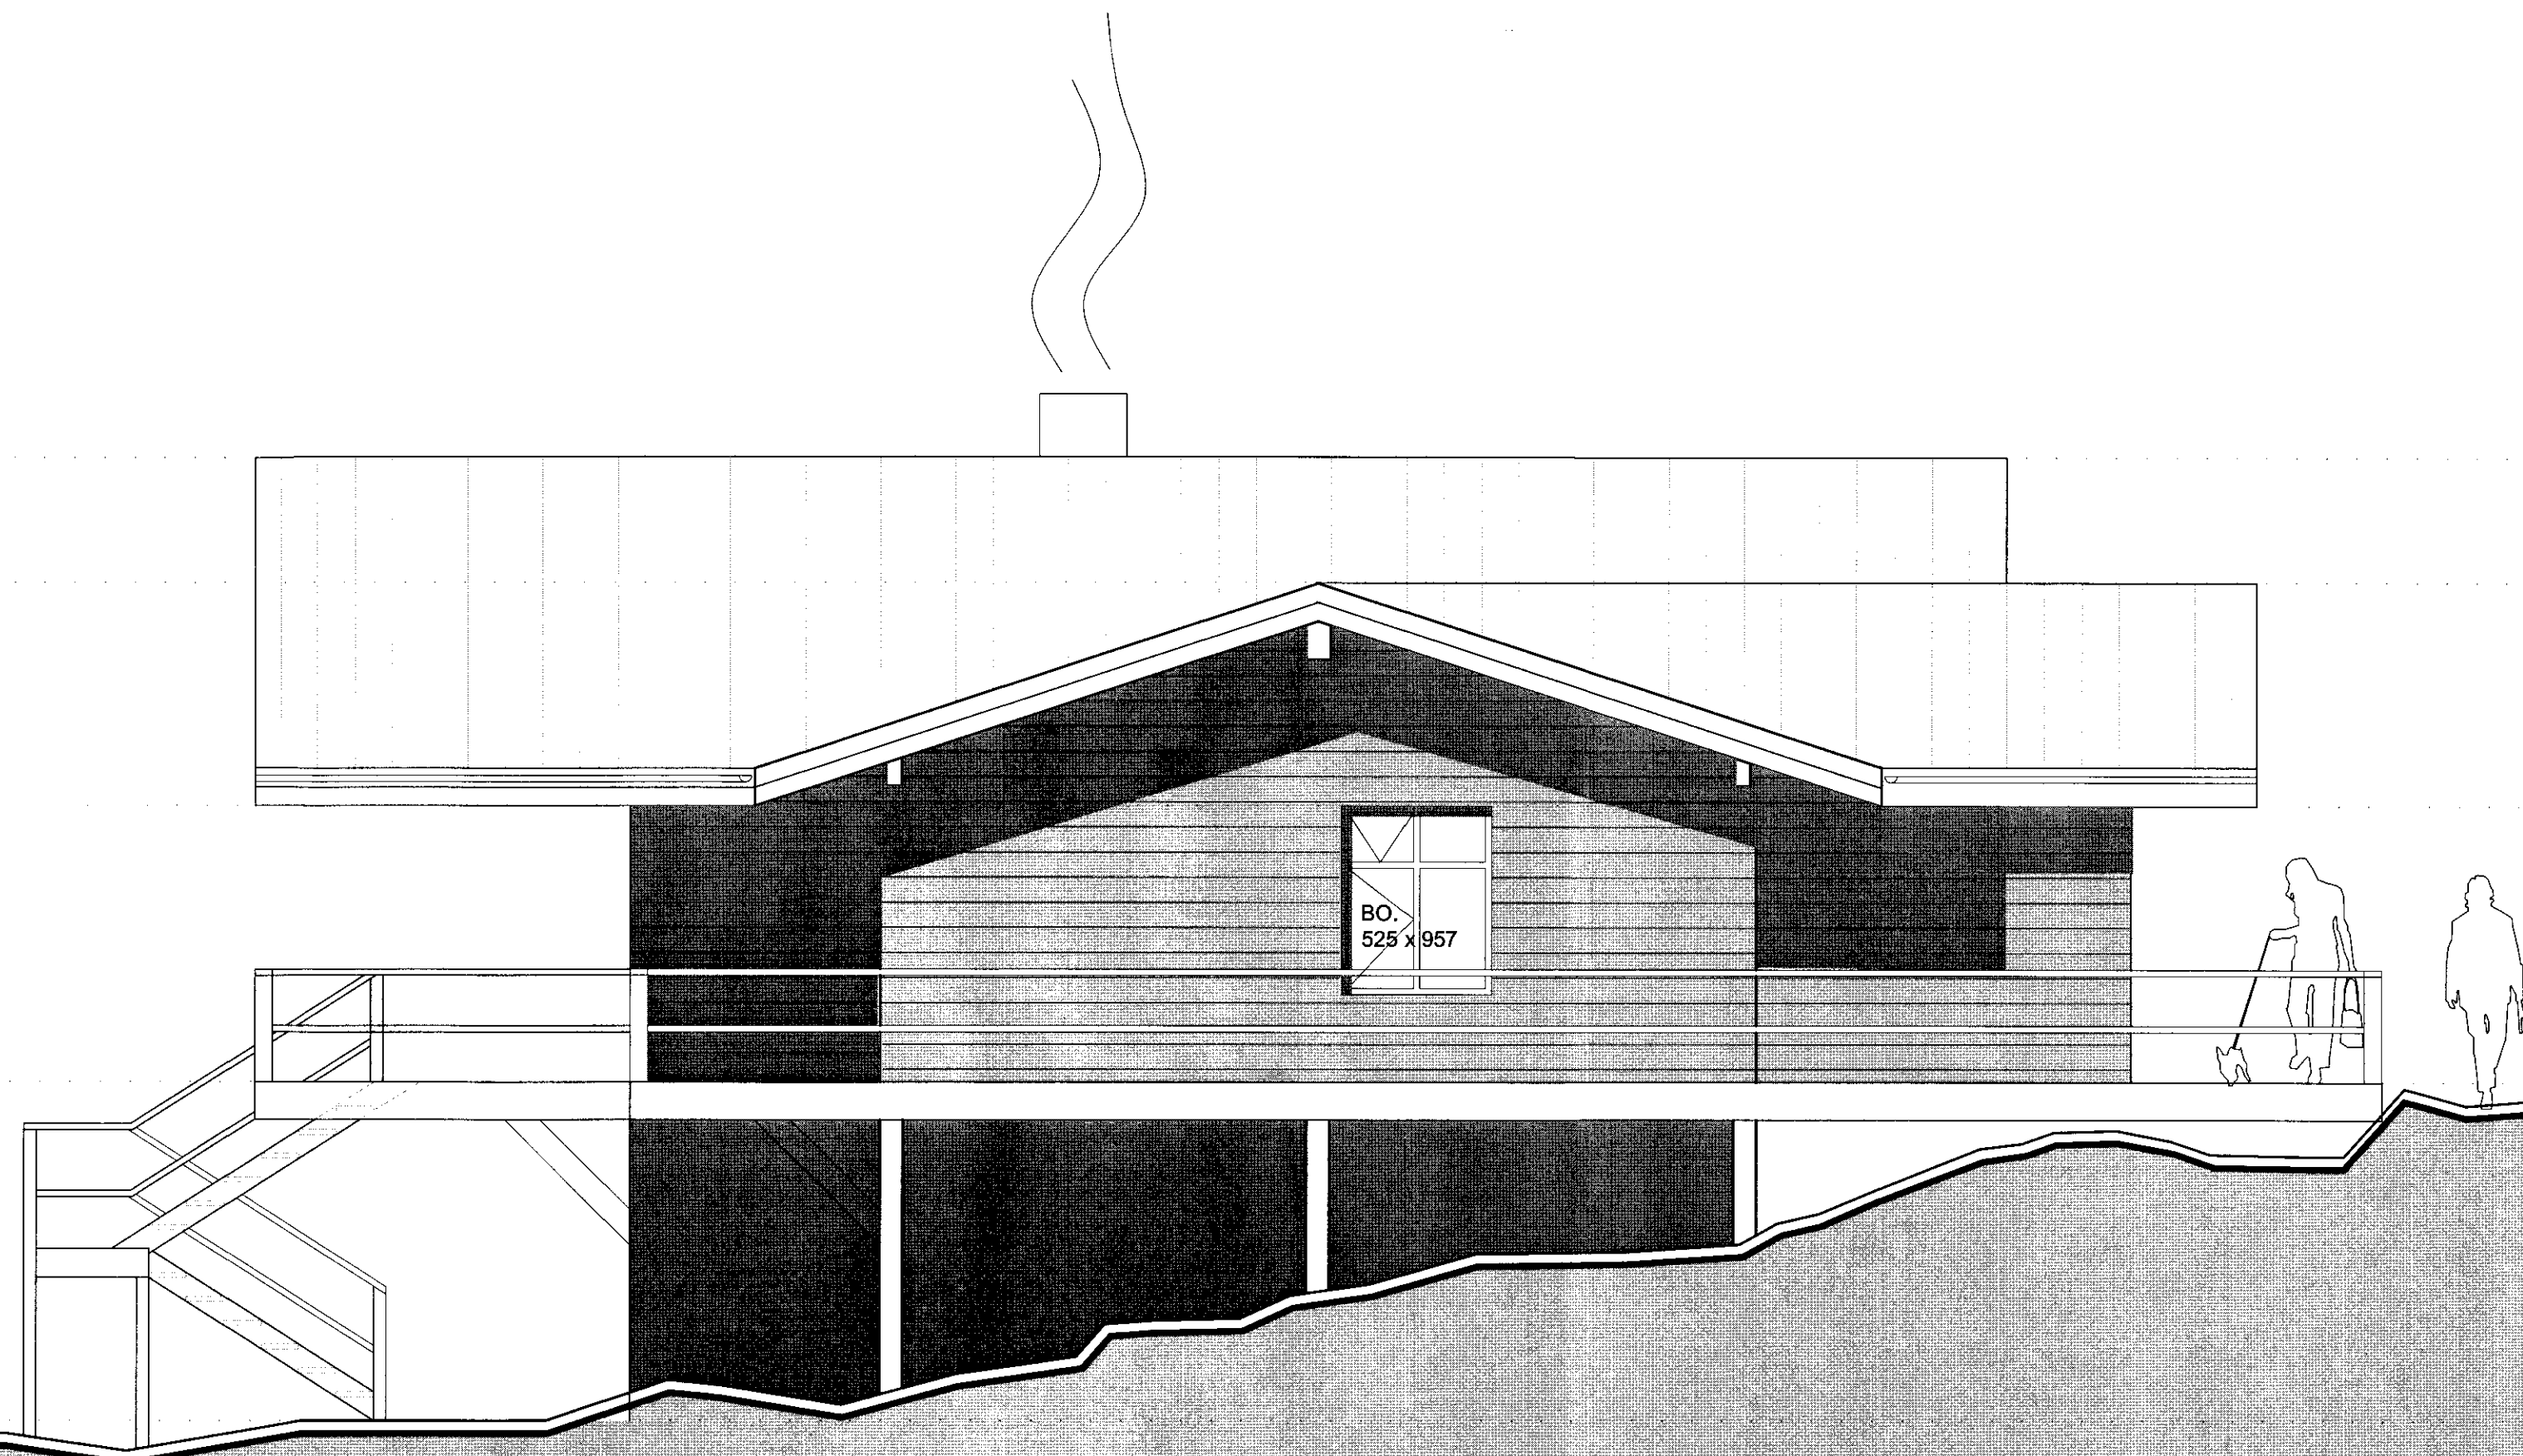

K 4,97

K 3,97

K 2,20

K 0,00

K -2,70

Útlit suður mkv. 1:50

K 4,97

K 3,97

K 2,20

K 0,00

K -2,70

Útlit austur mkv. 1:50

Verkhelti:	Klausturhólar 10 Grímsnes
Verkhelti:	útlit suður / vestur
Tekniúmer:	05
Mælikvarði:	1:50
Teknað:	99
Yfirfarð:	
Samþykkt:	
Verknúmer:	0915
Útgáfudagur:	28.09.09
Teknihlöð:	C:\Documents and Settings\Guðjón\My Documents\Vinna\Klausturhólar\Klausturhólar.dwg
Úprentað:	Sep 28, 2009 - 20:11