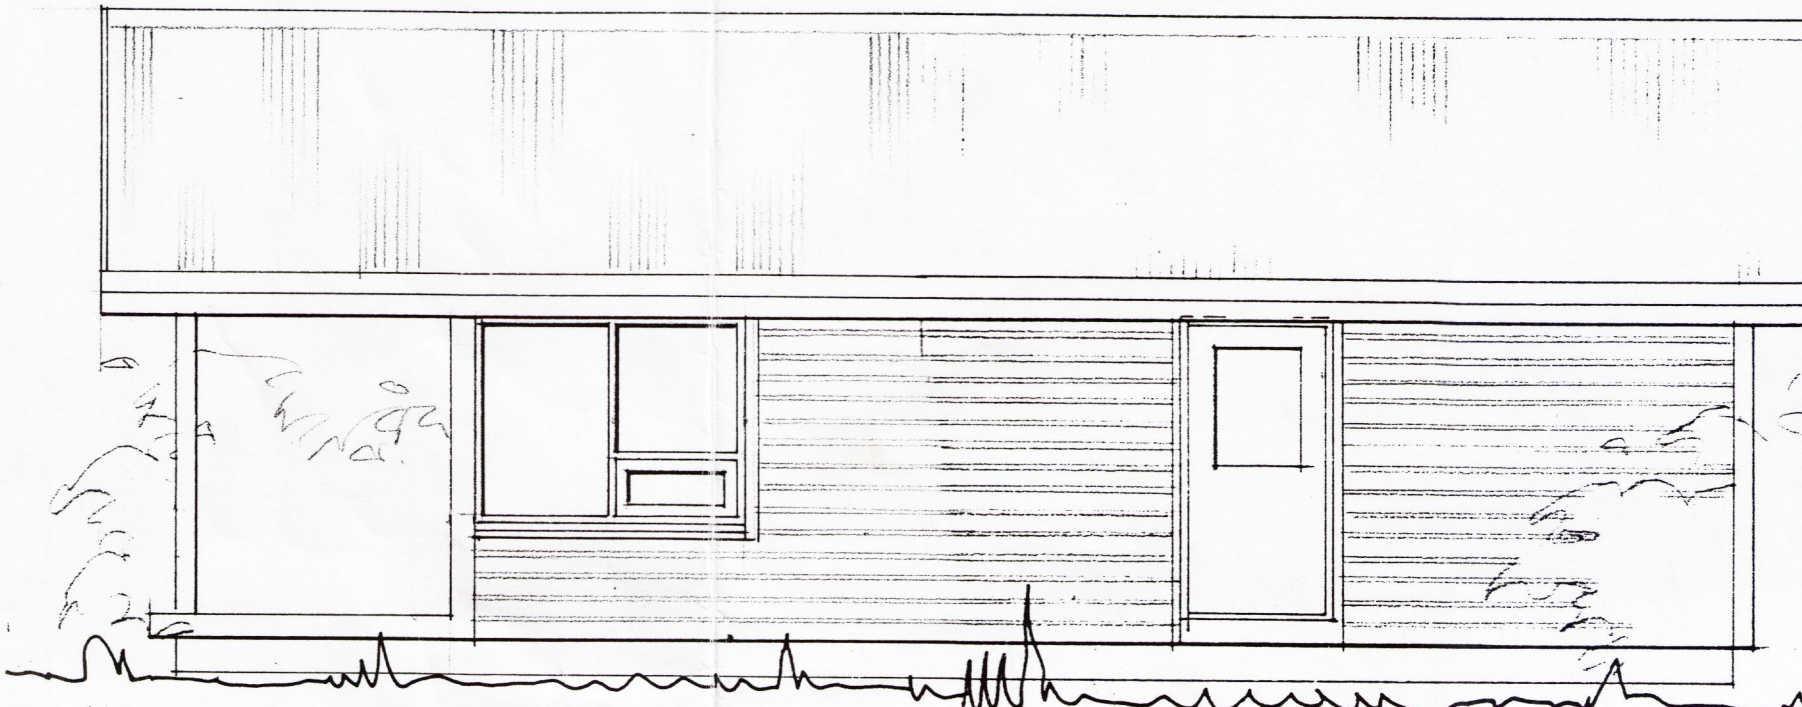

*Hilmar Gunnarsson*

útlit 1:50

útlit 1:50

lýsing:

húsid er timburhús, klætt með timburpanil og einangrad með 100 mm stein ull. tvöfalt gler í gluggum og bærustál á þaki

grunnflötur	:	49,0 m <sup>2</sup>
svefnloft (gólf)	:	18,0 m <sup>2</sup>
heildarrúmmál	:	155,5 m <sup>3</sup>

litir eru „náttúrulegir“

útlit 1:50

sneiding 1:50

grunnmynd 1:50

100824-2219

Sumarhús, Þulekúsi

Hönnu Sigurrós Hansdóttur,  
Klausturhólum.

1:50