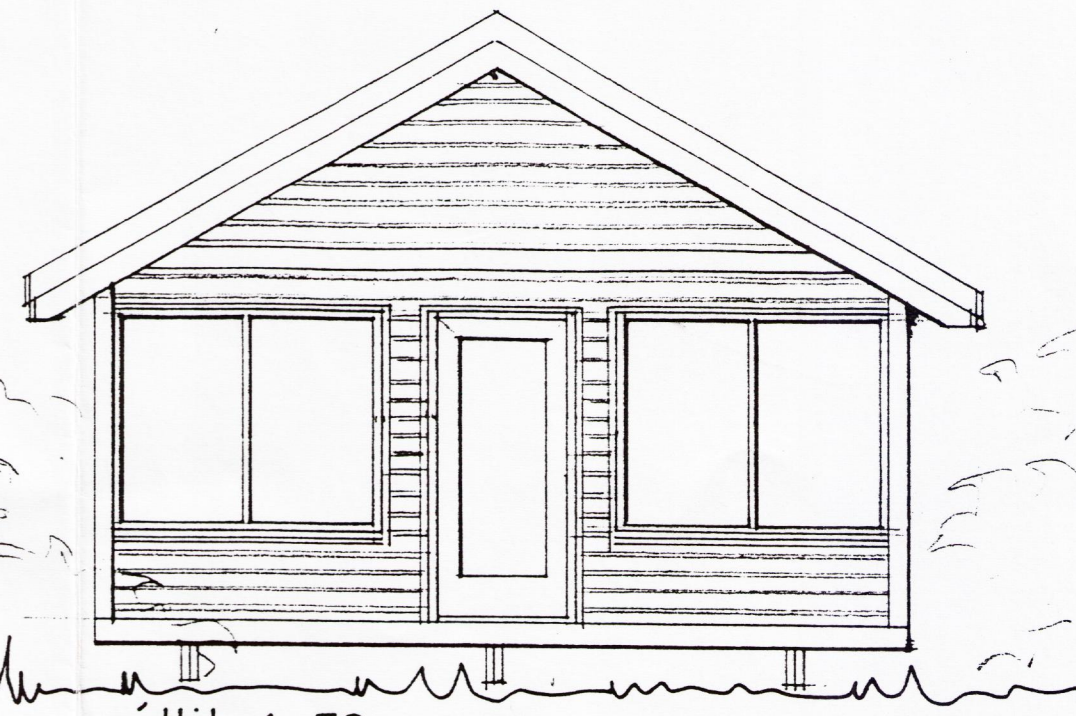

*Hilmar Gunnarsson*

útlit 1:50

útlit 1:50

lýsing:

húsid er timburhús, klætt með timburpanil og einangrad með 100 mm stein ull. tvöfalt gler í gluggum og bærustál á þaki

grunnflötur	:	49,0 m <sup>2</sup>
svefnloft (gólf)	:	18,0 m <sup>2</sup>
heildarrúmmál	:	155,5 m <sup>3</sup>

litir eru „náttúrulegir“

útlit 1:50

sneiding 1:50

grunnmynd 1:50

100824-2219

Sumarhús, Þulekúsi

Hönnu Sigurrós Hansdóttur,  
Klausturhólum.

1:50