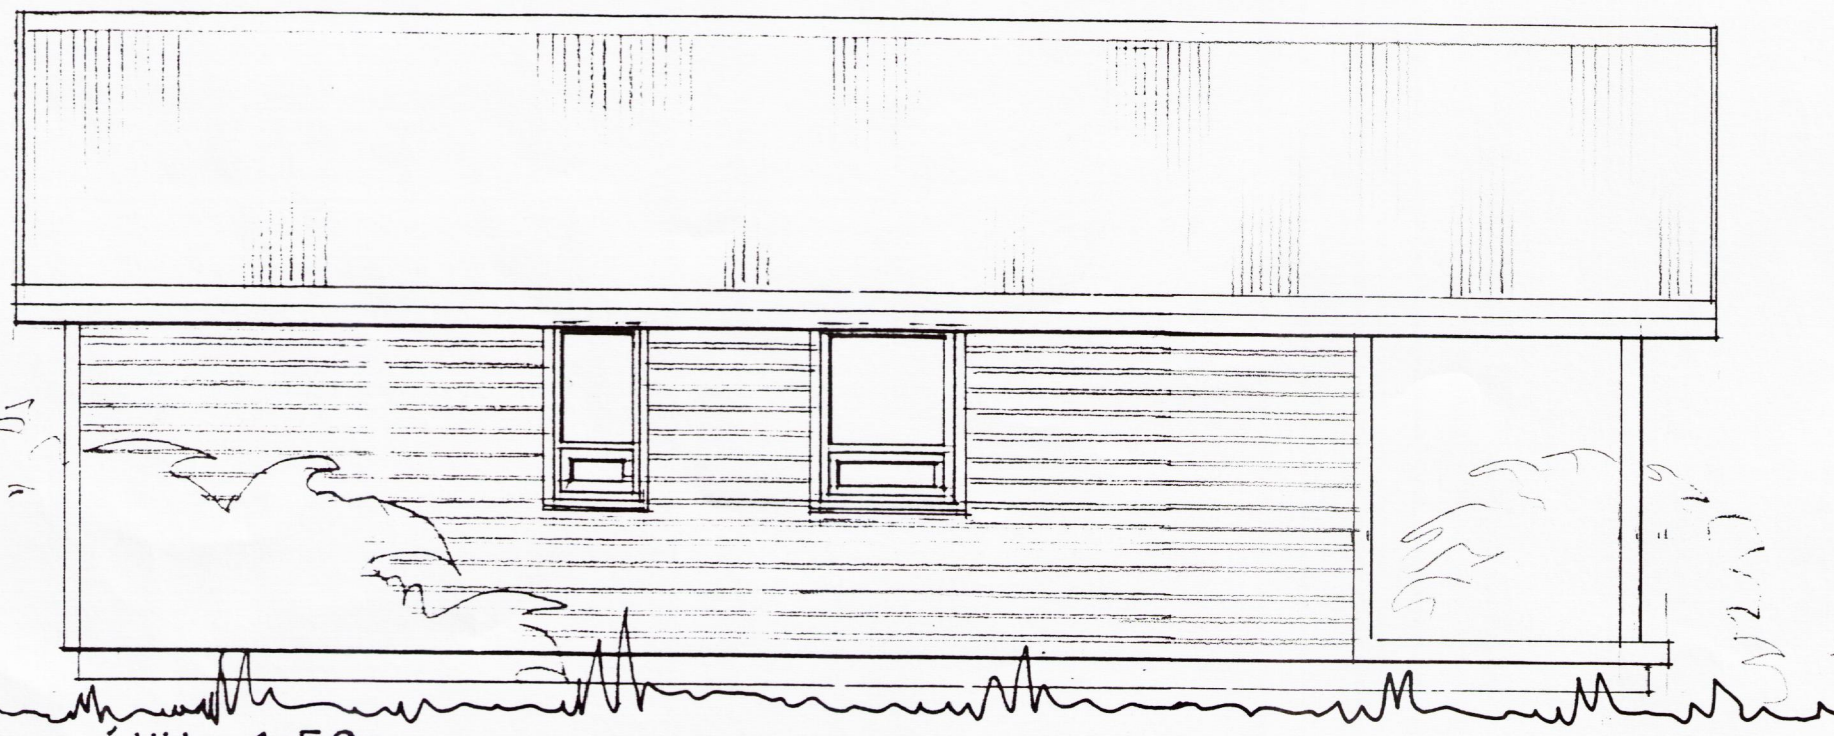

*Hilmar Gunnarsson*

útlit 1:50

útlit 1:50

lýsing:

húsid er timburhús, klætt með timburpanil og einangrad með 100 mm stein ull. tvöfalt gler í gluggum og bærustál á þaki

grunnflötur	:	49,0 m <sup>2</sup>
svefnloft (gólf)	:	18,0 m <sup>2</sup>
heildarrúmmál	:	155,5 m <sup>3</sup>

litir eru „náttúrulegir“

útlit 1:50

sneiding 1:50

grunnmynd 1:50

100824-2219

Sumarhús, Þulekúsi

Hönnu Sigurrós Hansdóttur,  
Klausturhólum.

1:50