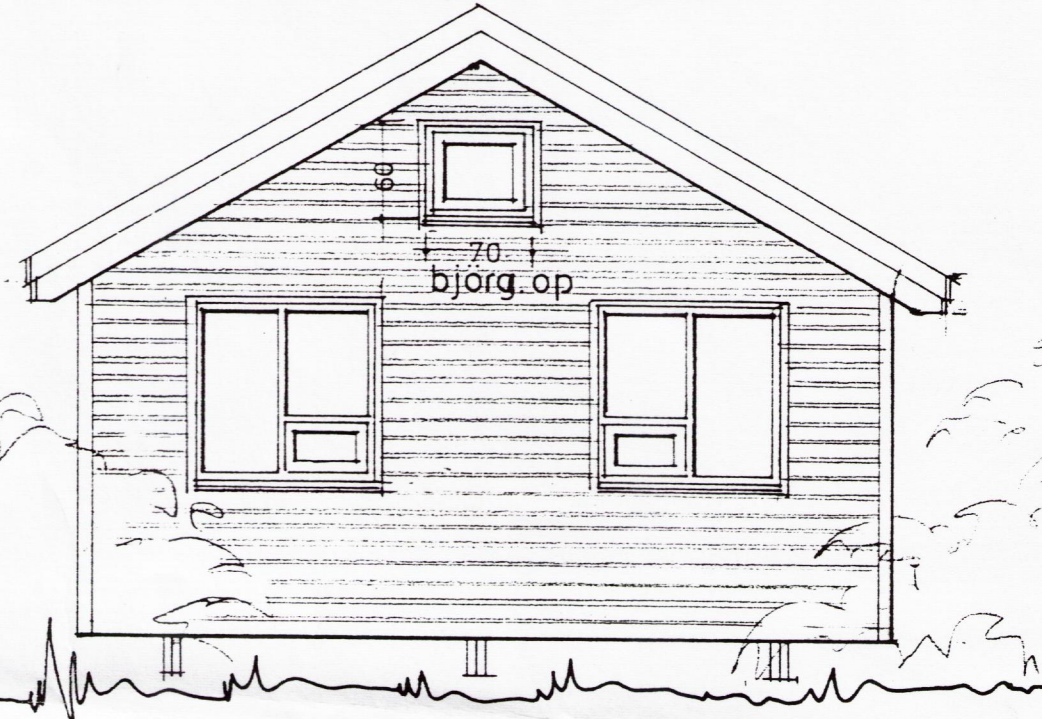

*Hilmar Gunnarsson*

útlit 1:50

útlit 1:50

lýsing:

húsid er timburhús, klætt með timburpanil og einangrad með 100 mm stein ull. tvöfalt gler í gluggum og bærustál á þaki

grunnflötur	:	49,0 m <sup>2</sup>
svefnloft (gólf)	:	18,0 m <sup>2</sup>
heildarrúmmál	:	155,5 m <sup>3</sup>

litir eru „náttúrulegir“

útlit 1:50

sneiding 1:50

grunnmynd 1:50

100824-2219

Sumarhús, Þulekúsi

Hönnu Sigurrós Hansdóttur,  
Klausturhólum.

1:50