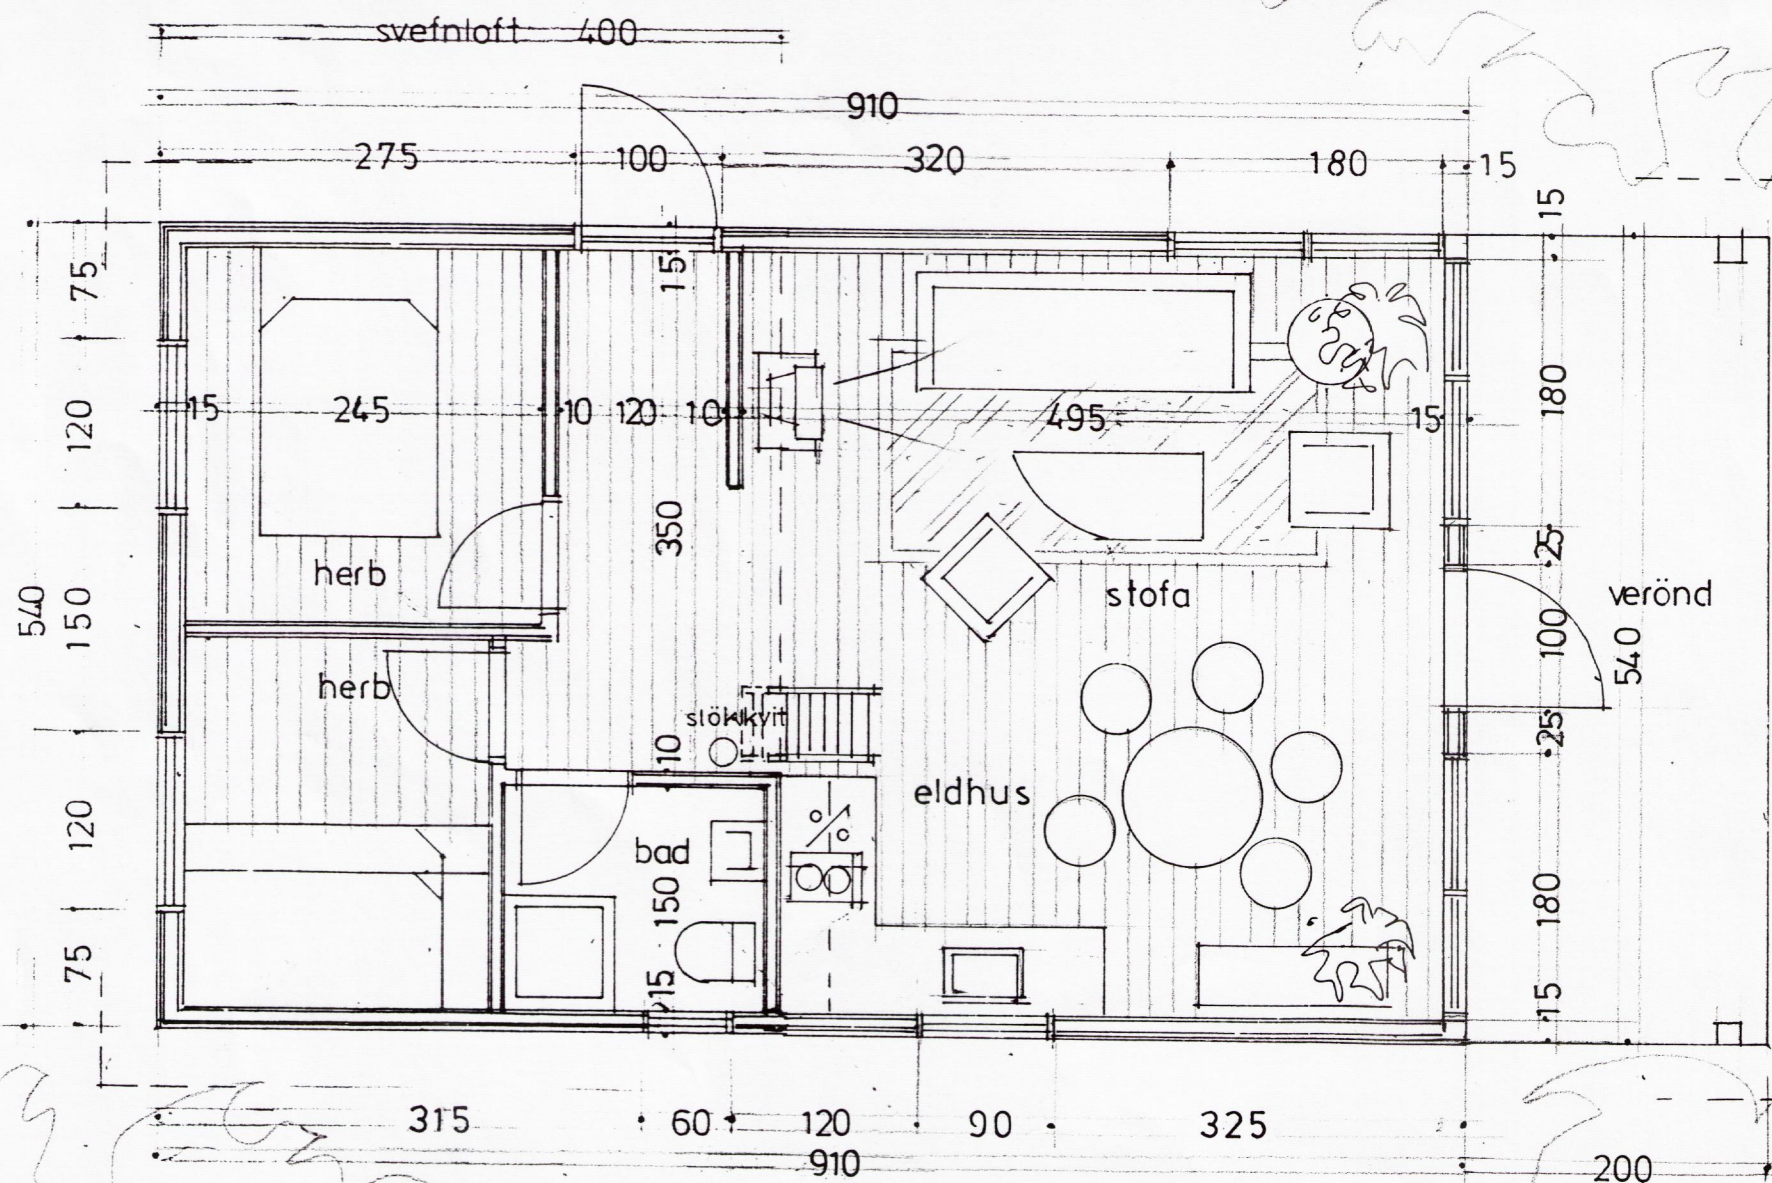

*Hilmar Gunnarsson*

útlit 1:50

útlit 1:50

lýsing:

húsid er timburhús, klætt með timburpanil og einangrad með 100 mm stein ull. tvöfalt gler í gluggum og bærustál á þaki

grunnflötur	:	49,0 m <sup>2</sup>
svefnloft (gólf)	:	18,0 m <sup>2</sup>
heildarrúmmál	:	155,5 m <sup>3</sup>

litir eru „náttúrulegir“

útlit 1:50

sneiding 1:50

grunnmynd 1:50

100824-2219

Sumarhús, Þulekúsi

Hönnu Sigurrós Hansdóttur,  
Klausturhólum.

1:50