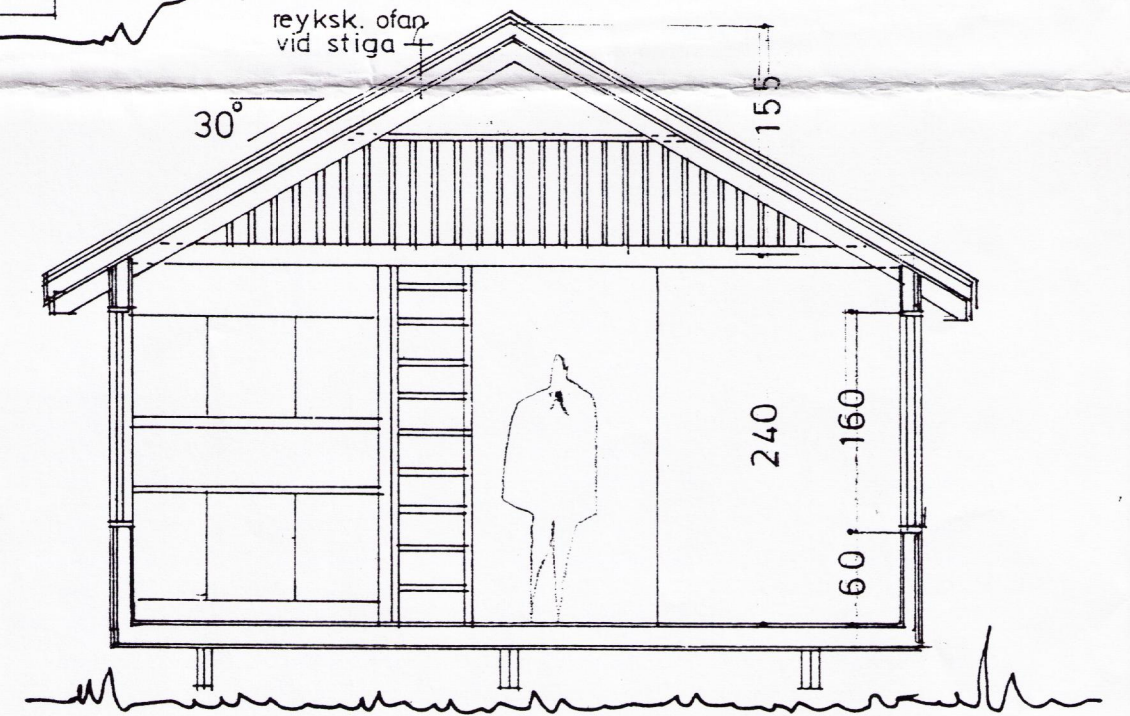

*Hilmar Gunnarsson*

útlit 1:50

útlit 1:50

lýsing:

húsid er timburhús, klætt með timburpanil og einangrad með 100 mm stein ull. tvöfalt gler í gluggum og bærustál á þaki

grunnflötur	:	49,0 m <sup>2</sup>
svefnloft (gólf)	:	18,0 m <sup>2</sup>
heildarrúmmál	:	155,5 m <sup>3</sup>

litir eru „náttúrulegir“

útlit 1:50

sneiding 1:50

grunnmynd 1:50

100824-2219

Sumarhús, Þulekúsi

Hönnu Sigurrós Hansdóttur,  
Klausturhólum.

1:50