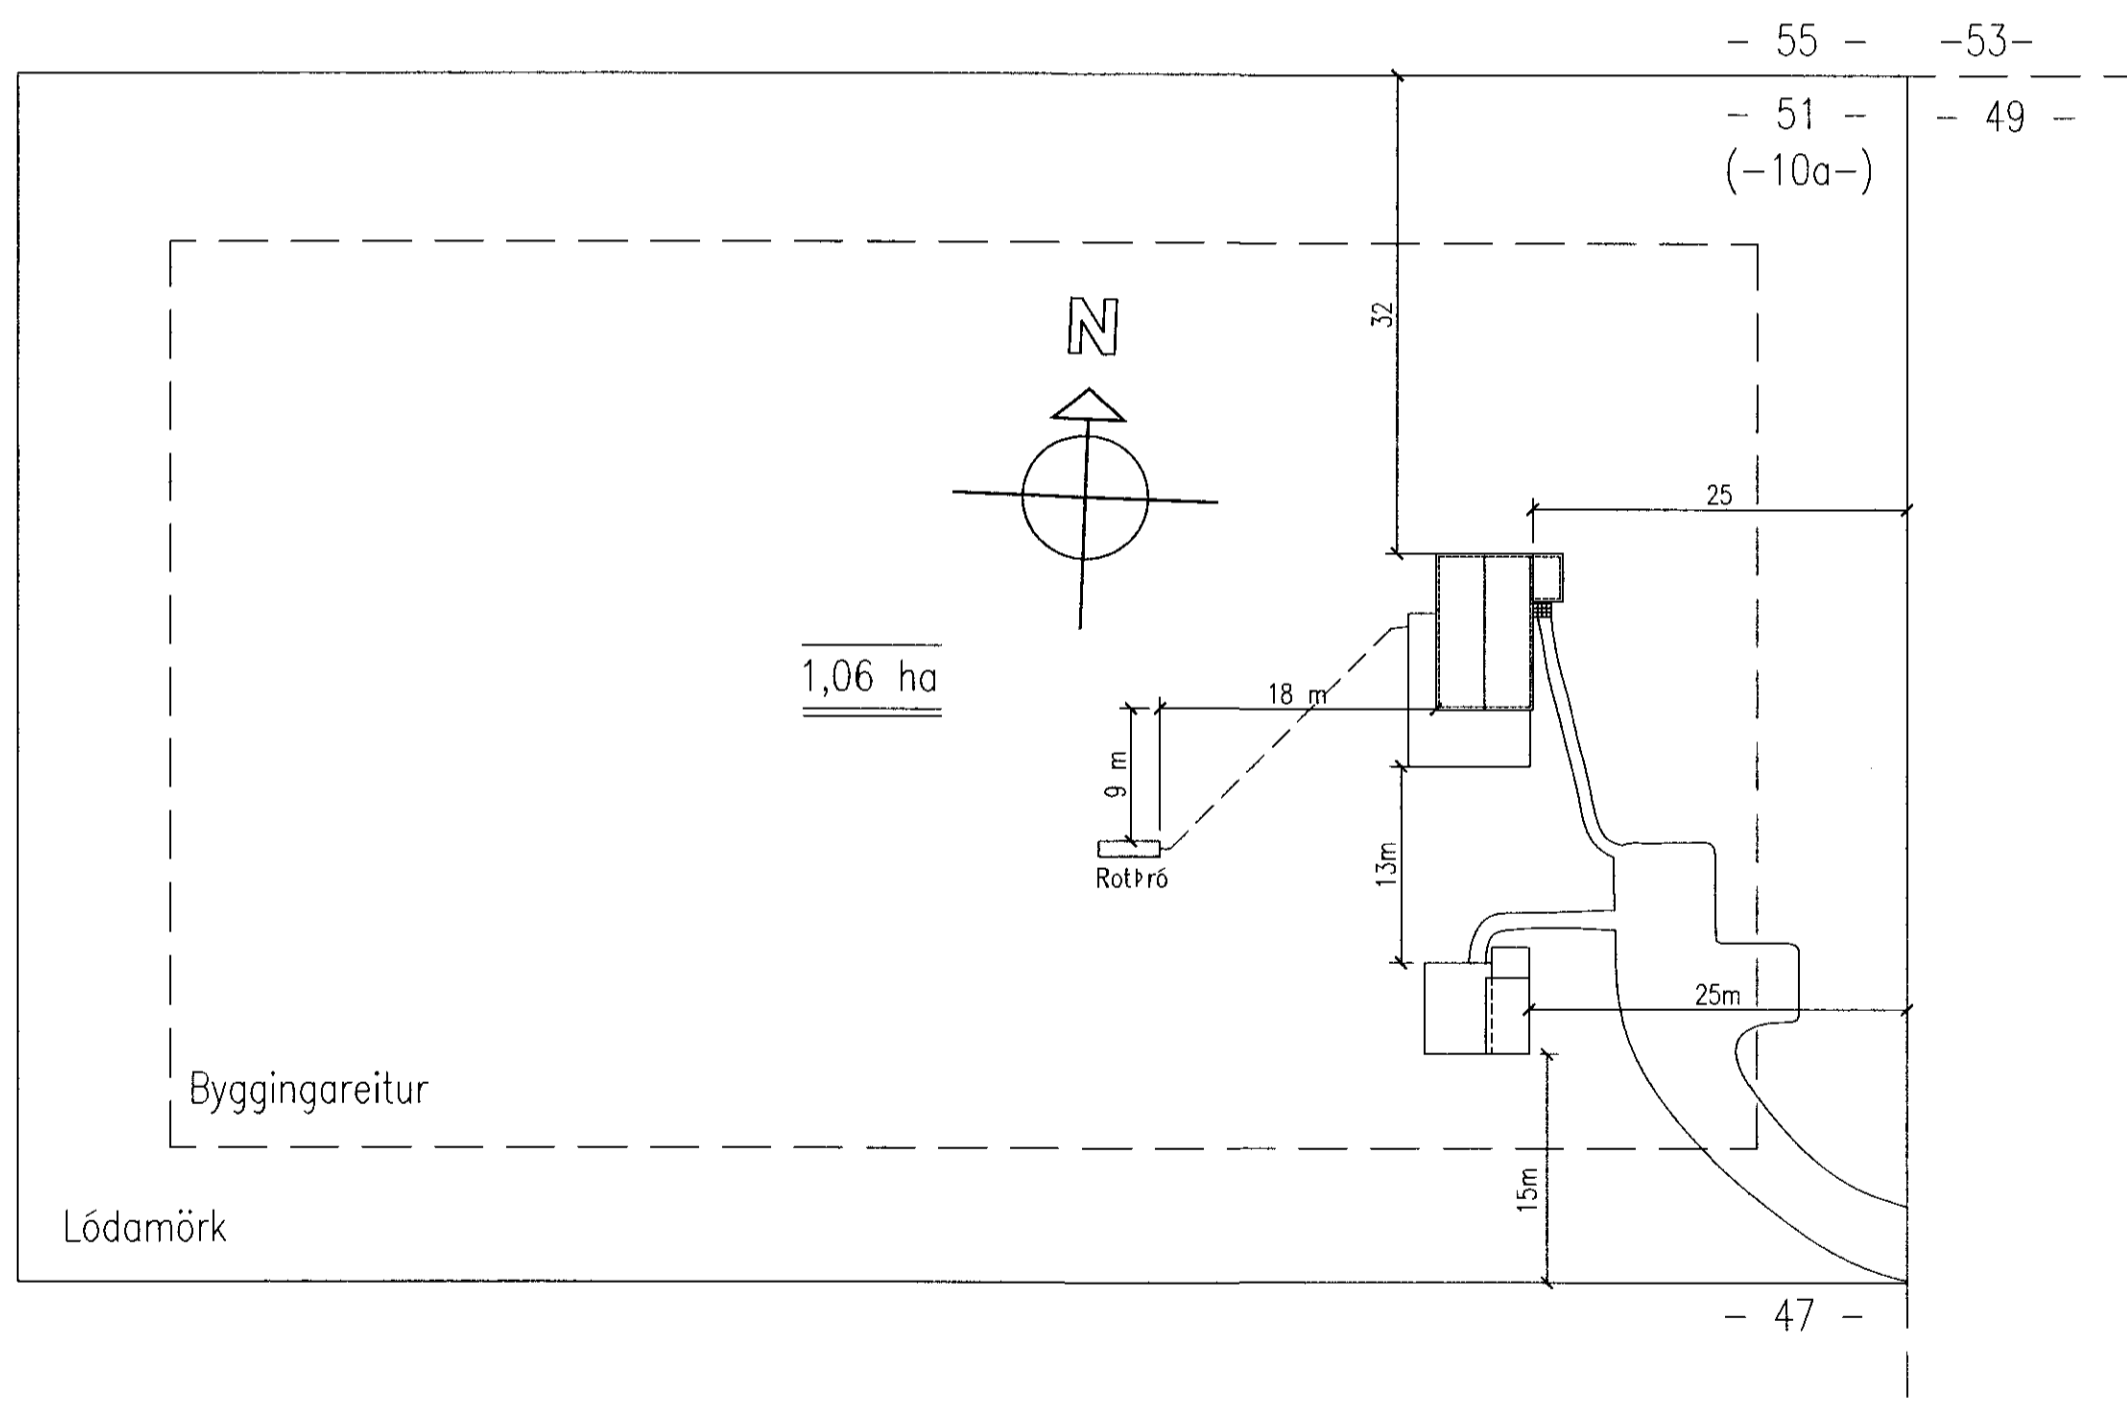

Klausturhóla  
 Yfir  
 Júlí  
 End  
 Mæl

SAF  
 July 2011  
 July 2011

Afstöðumynd 1:500

Mkv: 1:5000, 1:500	SUMARHÚS Í LANDI KLAUSTURHÓLA - BAULURIMI 51	TEIKNIVANGUR
Dags: 22.2.2011	Eigandi: Hilmar Karlsson 221071-4419	270733-2559
Nr: 3	AFSTÖÐUMYND - AÐALTEIKNING	201032-4829