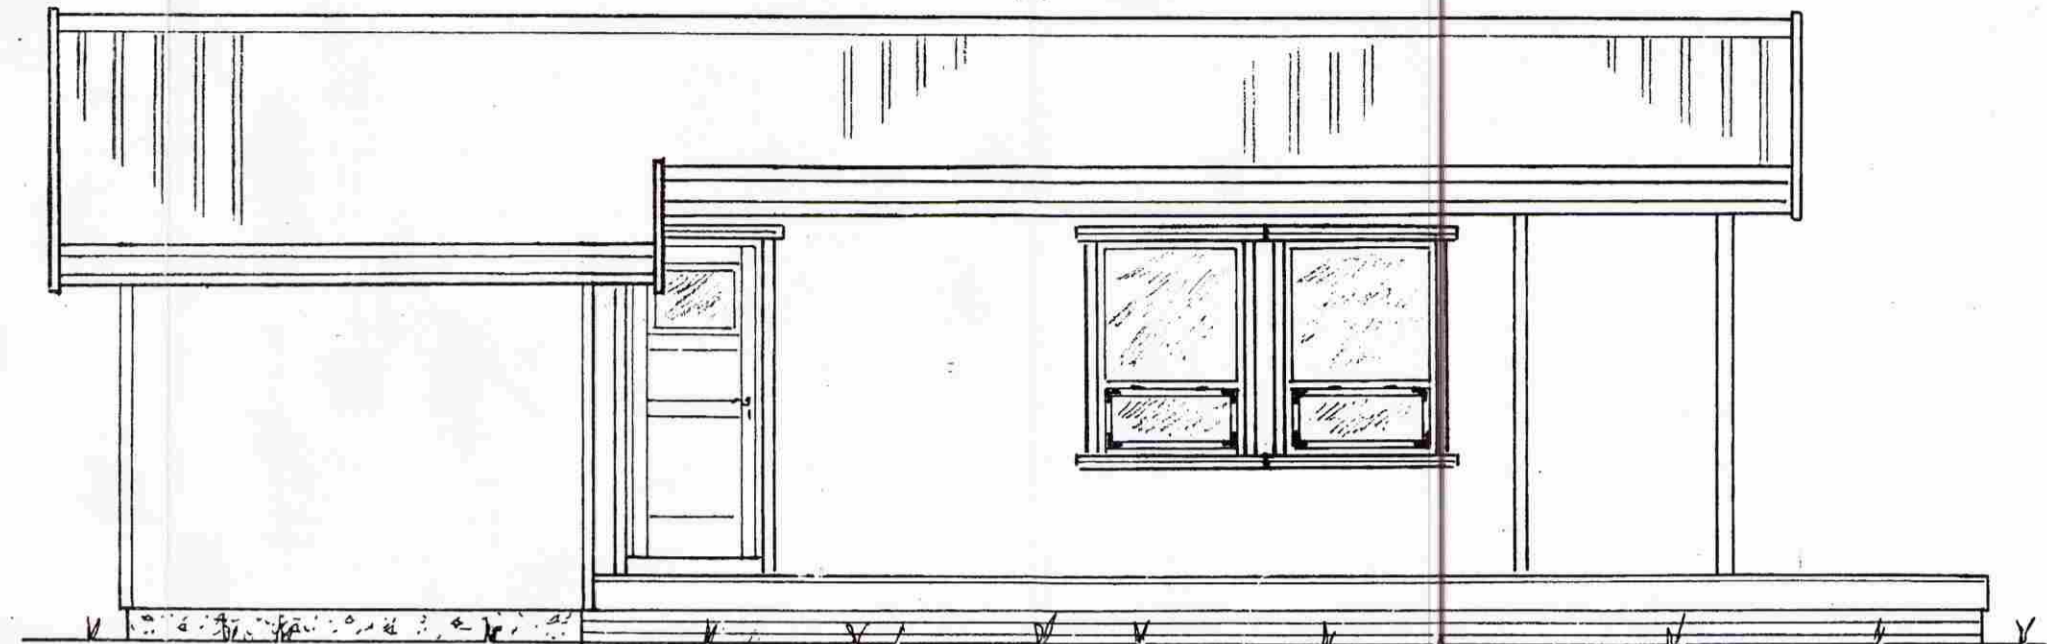

58-1

SAMPYKKT

21 OKT. 2009

Pjetur Kjellermann
Byggingaáttítrúi uppáv. Árnessýslu og Flóahf.

SV

Mkv.: 1:50

Dags. okt.'09

Nr. 261-01

Sumarhús í landi Klausturshóla, Grímsness og Grafnings-
hrepps Árness. Lóð nr.54(28) v/Heidarríma stærð 10.100 m²
Eigendur: Salómon Þórarinnsson kt. 220660-2579 og Jóna Björg Kristins -
dóttir kt. 270961-5849

Útlit

Adalmynd

TEIKNIVANGUR

Elfi Þorláksson 270733-2559
Kristín Halpinon 201032-4829