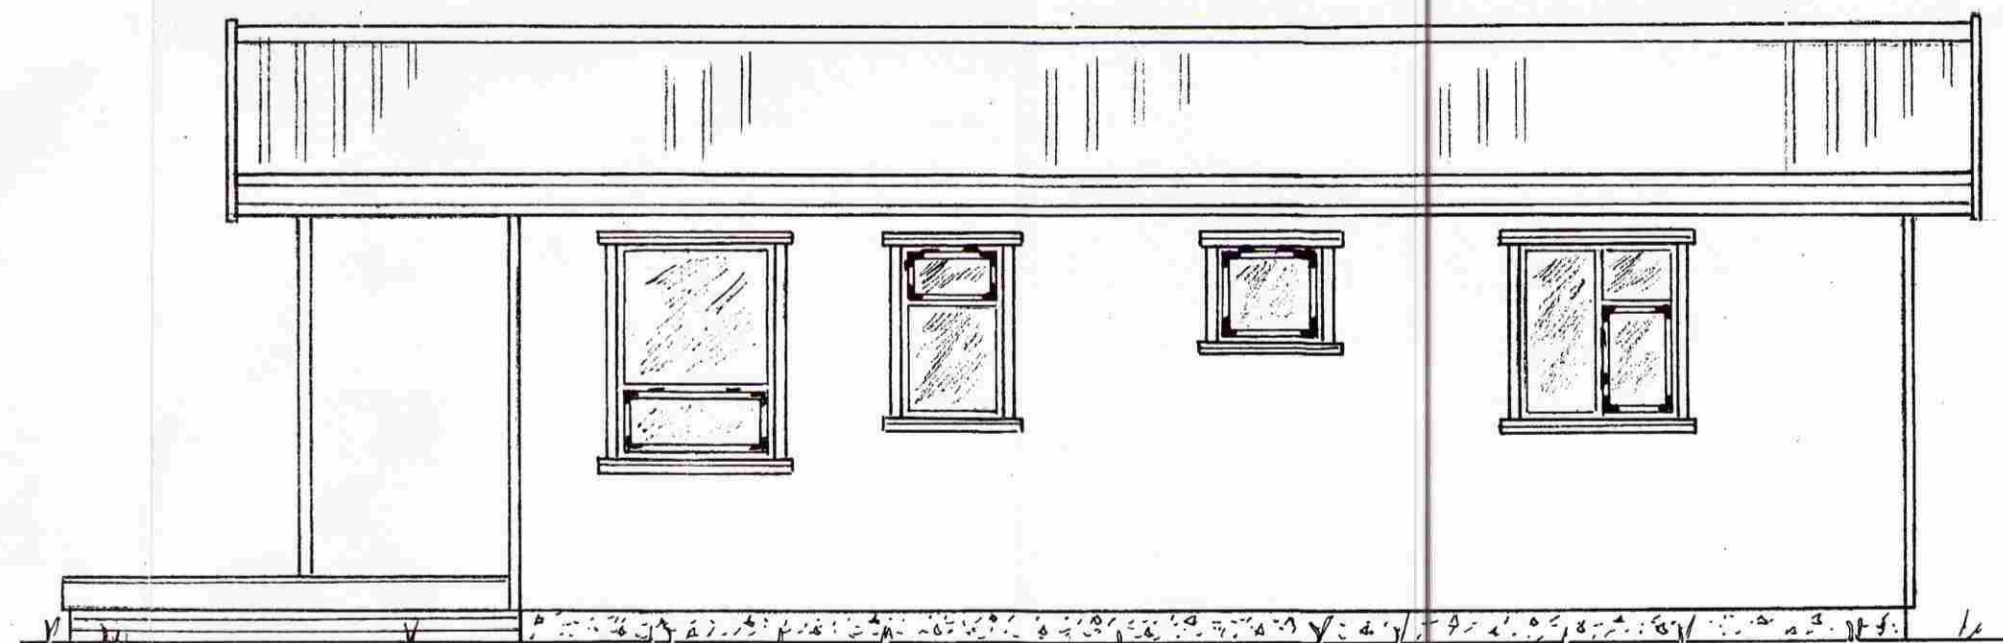

NA

Mkv.: 1:50

Dags. okt.'09

Nr. 261-01

Sumarhús í landi Klausturshóla, Grímsness og Grafnings-
hrepps Árness. Lóð nr.54(28) v/Heidarríma stærð 10.100 m²
Eigendur: Salómon Þórarinnsson kt. 220660-2579 og Jóna Björg Kristins -
dóttir kt. 270961-5849

Útlit

Adalmynd

TEIKNIVANGUR

Elfi Þorláksson 270733-2559
Kristín Halpinon 201032-4829