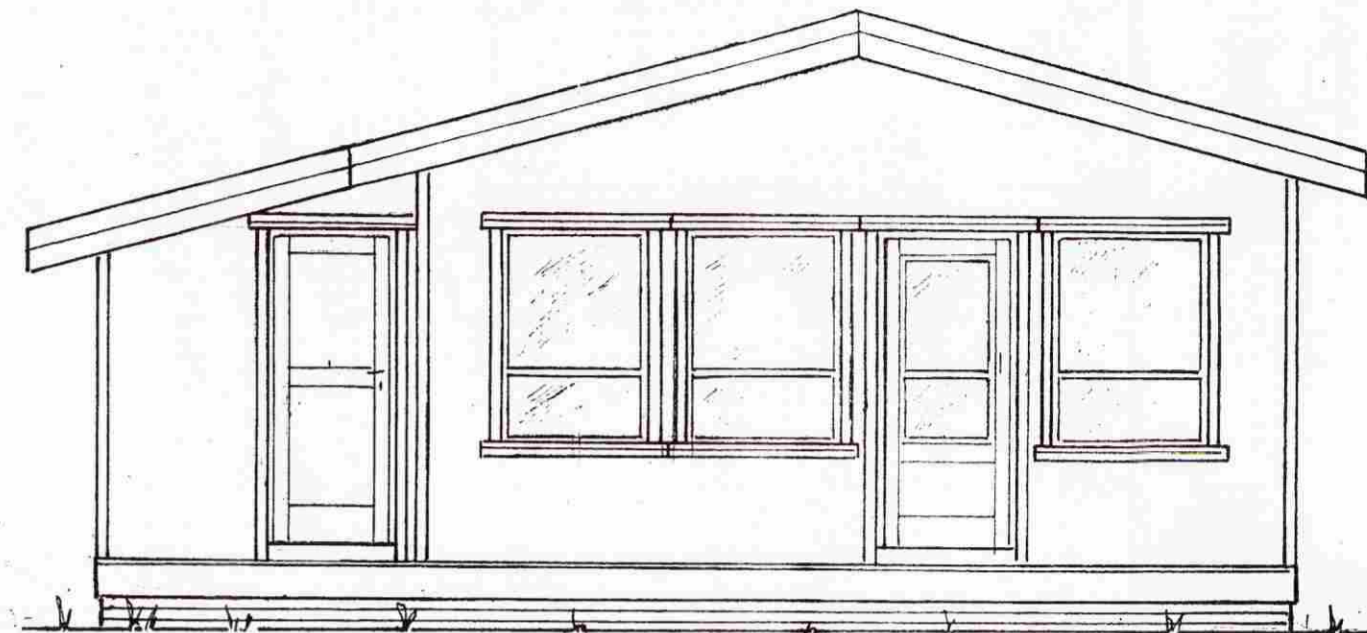

58-1

SAMPYKKT

21 OKT. 2009

Pjetur Kjellermann
Byggingaáttítrúi uppáv. Árnessýslu og Flóahf.

SA