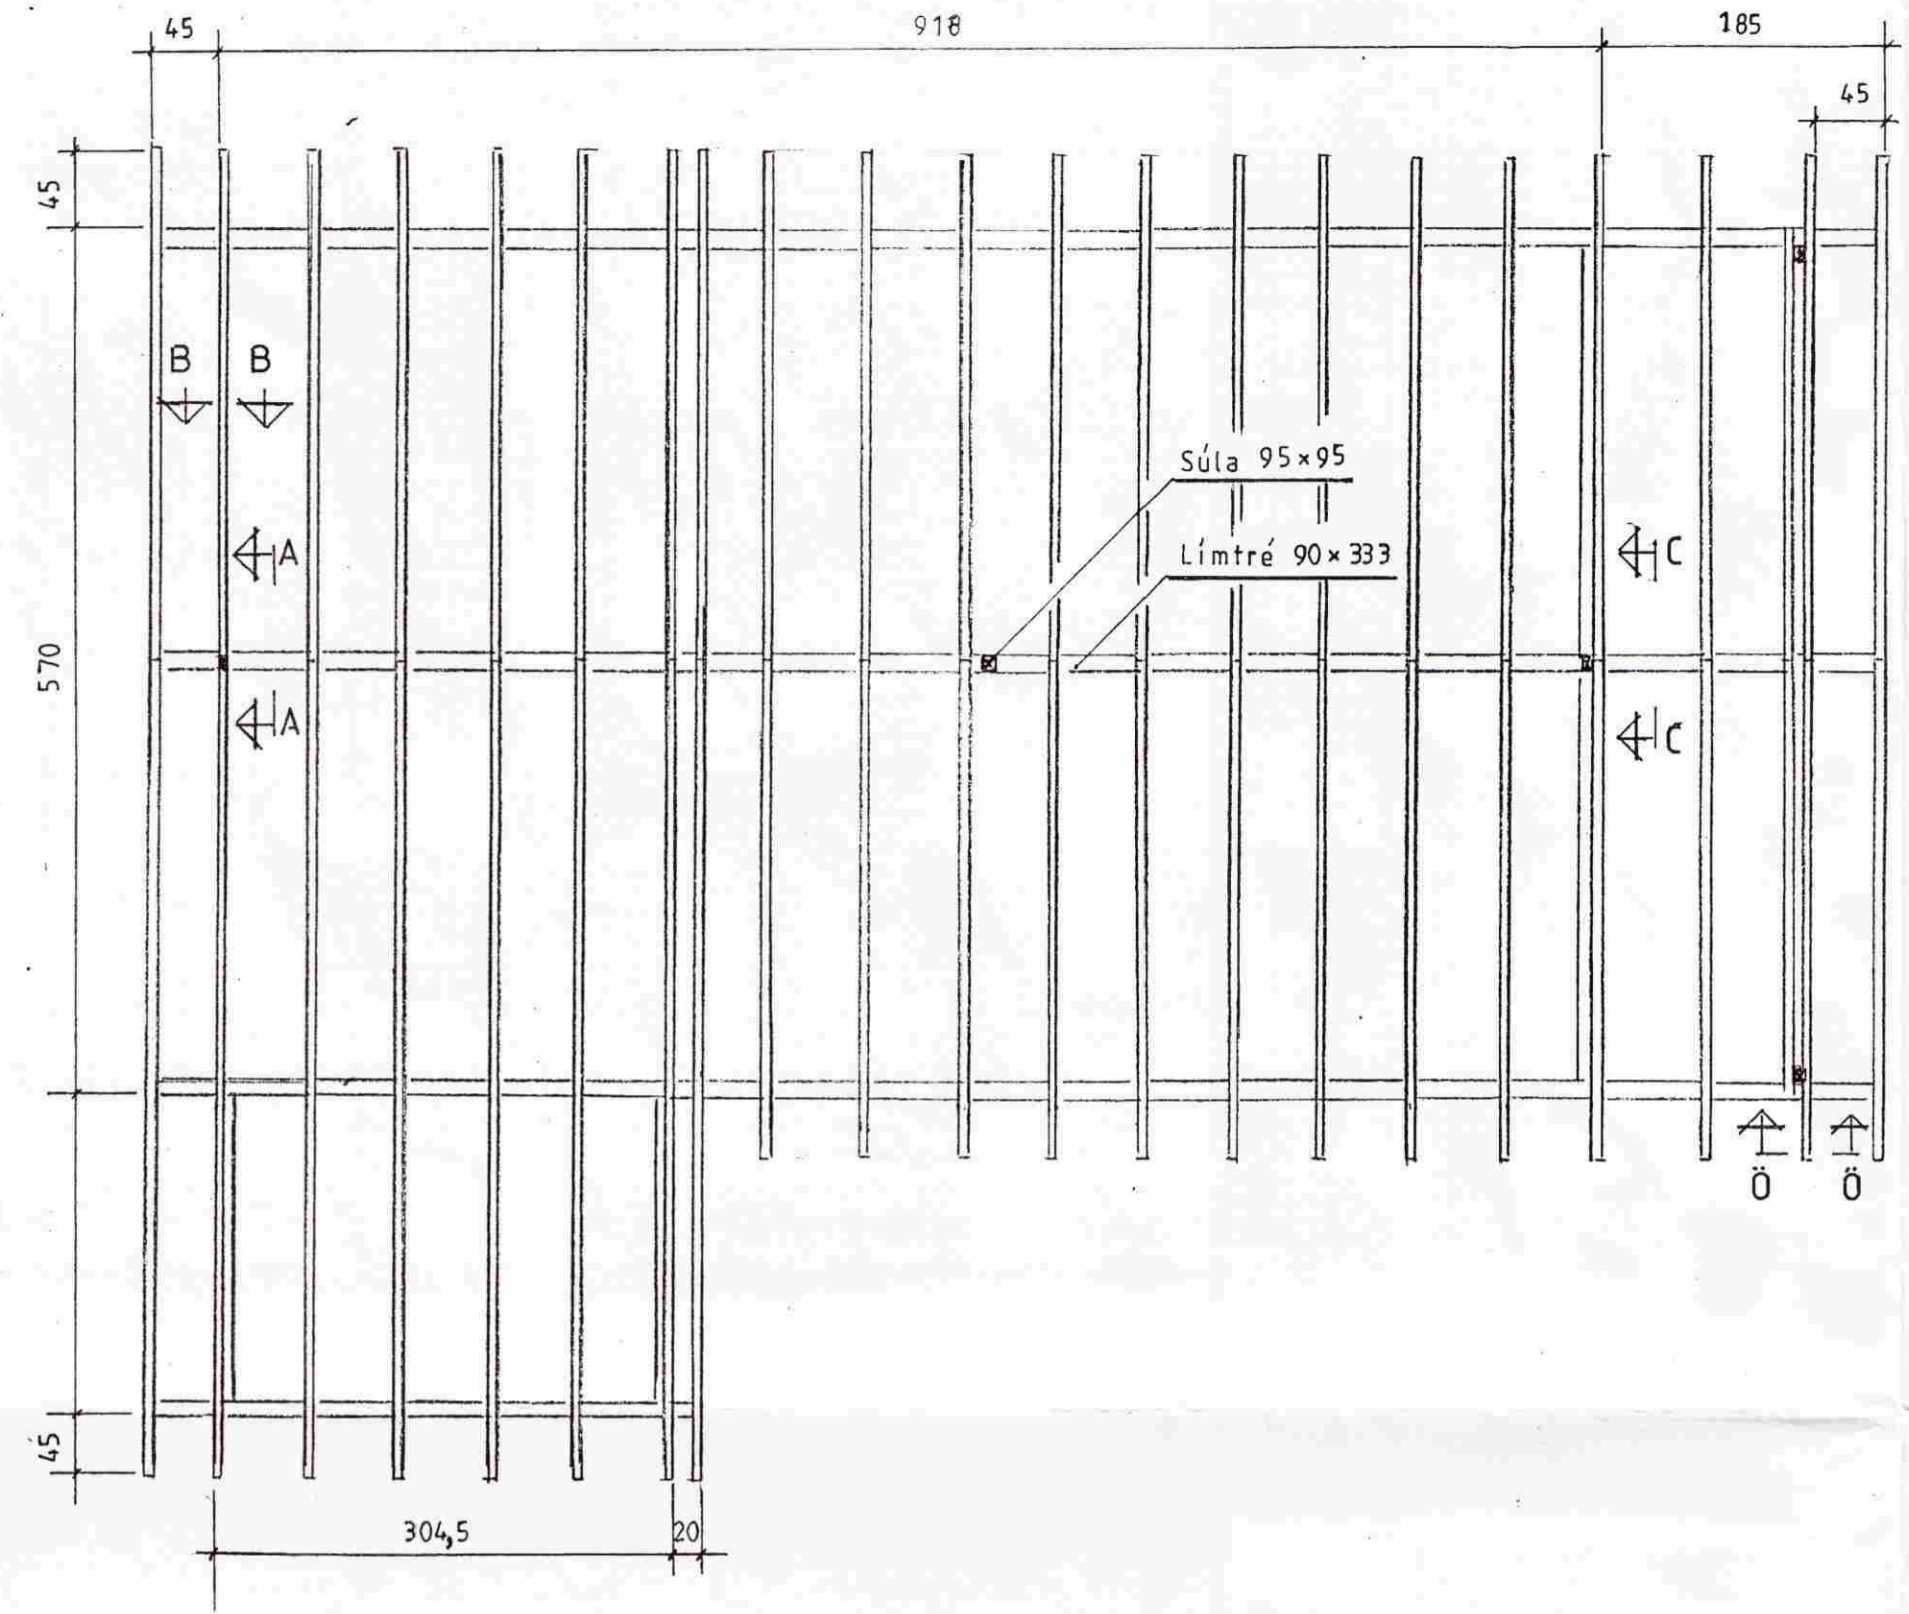

MÓTTEKIÐ
21 OKT. 2009
Byggingafrútrúi uppsv. Ámessýslu og Flóahf.

← 'x'

Ath.;
Efni: fura 4.fl. T1

Mkv.: 1:50, 1:20
Dags. okt'09
Nr. 261-07

Sumarhús í landi Klausturshóla, Grímsness og Grafnings-
hrepps Árness. Lóð nr.54 (28) 1/4 Heidarríma stærð 10.100 m²
Eigendur: Salúmon Þórarinnsson kt. 220660-2579 og Jón Björg Kristins -
dóttir kt. 270961-5849
Þakviðir