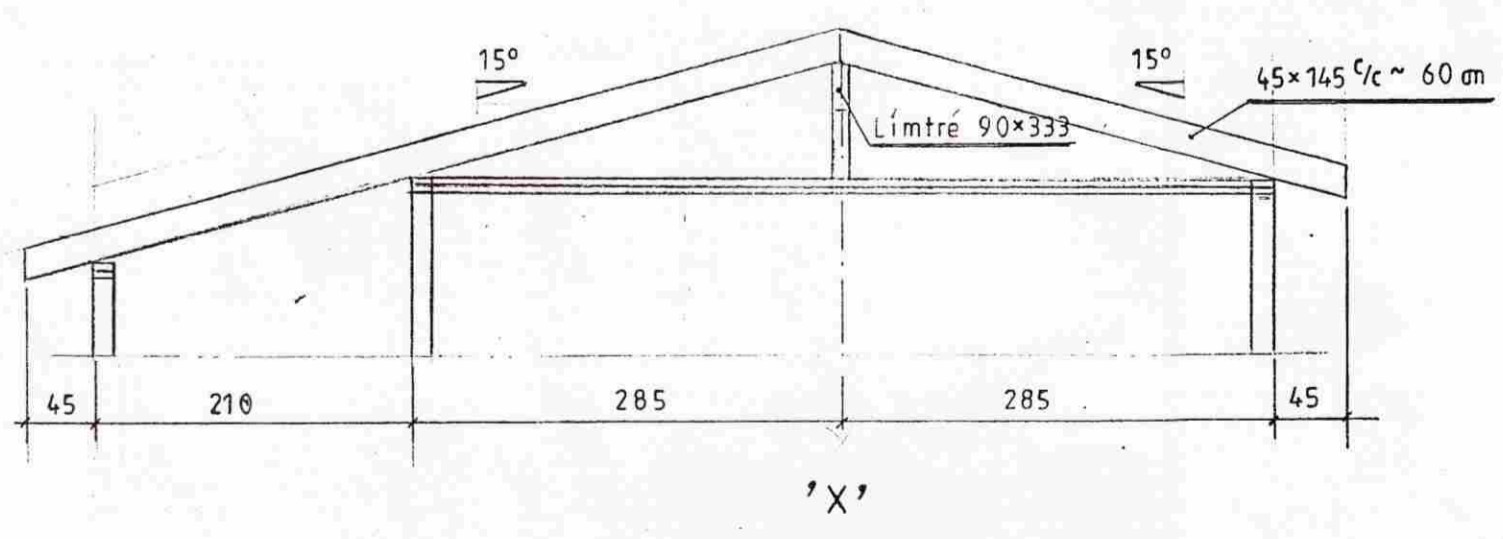

MÓTTEKIÐ
21 OKT. 2009
Byggingafrútrúi uppsv. Ámessýslu og Flóahf.

← 'x'

Ath.;
Efni: fura 4.fl. T1

Mkv.: 1:50, 1:20
Dags. okt'09
Nr. 261-07

Sumarhús í landi Klausturshóla, Grímsness og Grafnings-
hrepps Árness. Lóð nr.54 (28) 1/4 Heidarríma stærð 10.100 m²
Eigendur: Salúmon Þórarinnsson kt. 220660-2579 og Jón Björg Kristins -
dóttir kt. 270961-5849
Þakviðir