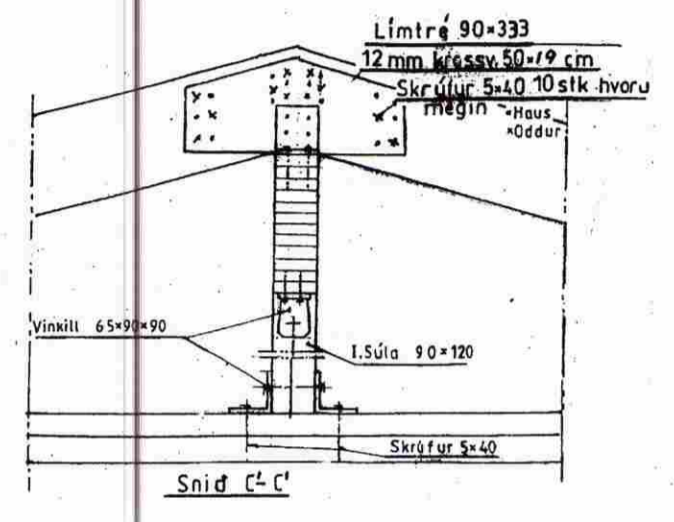

MÓTTEKIÐ
21 OKT. 2009
Byggingafrútrúi uppsv. Ámessýslu og Flóahf.

← 'x'

Ath.;
Efni: fura 4.fl. T1

Mkv.: 1:50, 1:20
Dags. okt'09
Nr. 261-07

Sumarhús í landi Klausturshóla, Grímsness og Grafnings-
hrepps Árness. Lóð nr.54 (28) 1/4 Heidarríma stærð 10.100 m²
Eigendur: Salúmon Þórarinnsson kt. 220660-2579 og Jón Björg Kristins -
dóttir kt. 270961-5849
Þakviðir