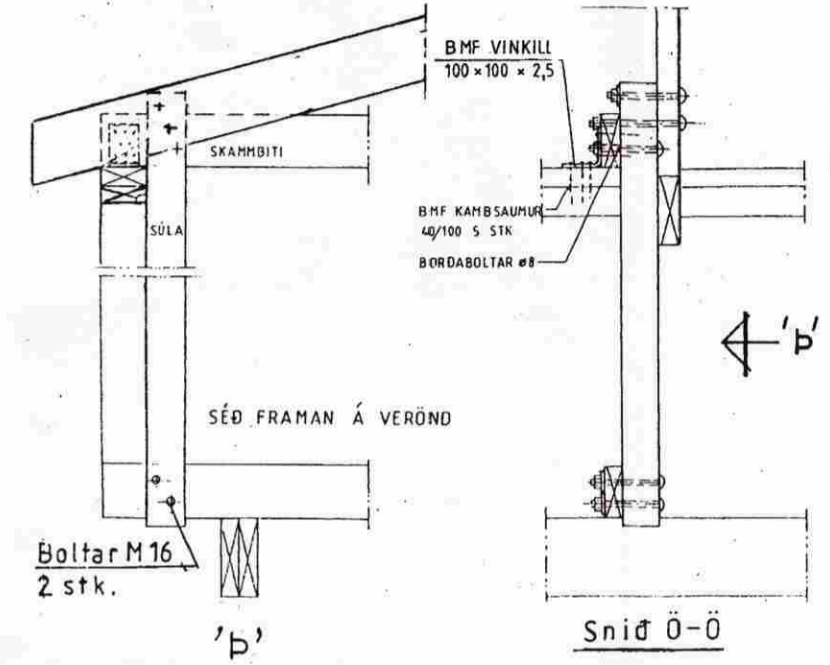

MÓTTEKIÐ
21 OKT. 2009
Byggingafrútrúi uppsv. Ámessýslu og Flóahf.

← 'x'

Ath.;
Efni: fura 4.fl. T1

Mkv.: 1:50, 1:20
Dags. okt'09
Nr. 261-07

Sumarhús í landi Klausturshóla, Grímsness og Grafnings-
hrepps Árness. Lóð nr.54 (28) 1/4 Heidarríma stærð 10.100 m²
Eigendur: Salúmon Þórarinnsson kt. 220660-2579 og Jón Björg Kristins -
dóttir kt. 270961-5849
Þakviðir