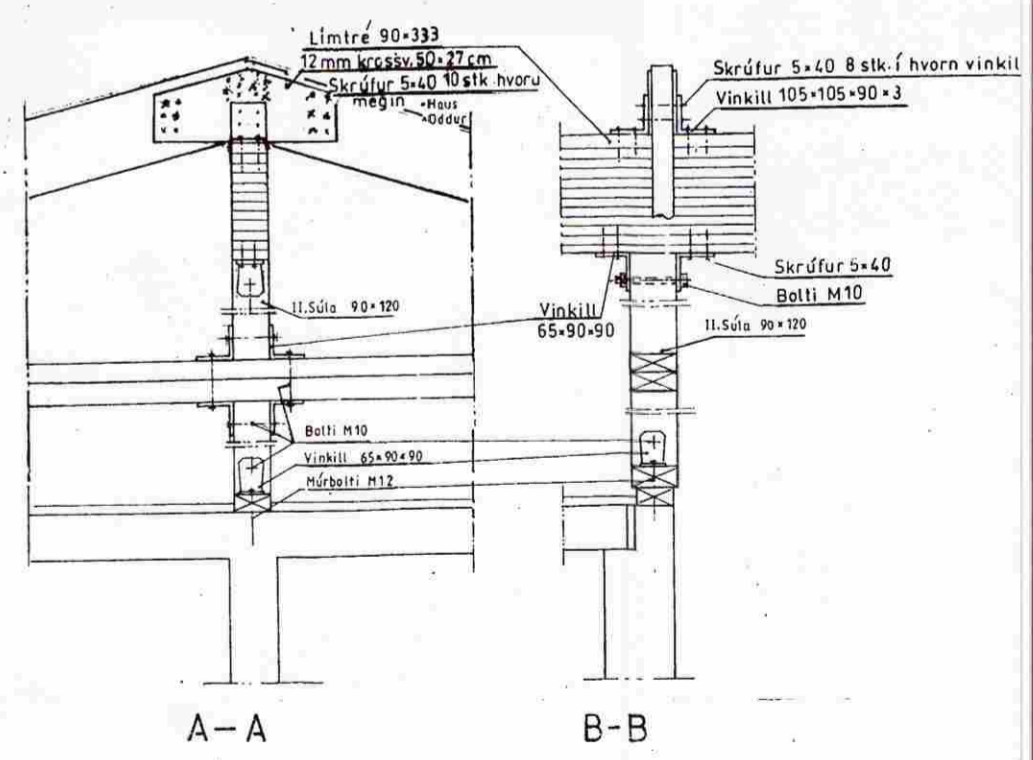

MÓTTEKIÐ
21 OKT. 2009
Byggingafrútrúi uppsv. Ámessýslu og Flóahf.

← 'x'

Ath.;
Efni: fura 4.fl. T1

Mkv.: 1:50, 1:20
Dags. okt'09
Nr. 261-07

Sumarhús í landi Klausturshóla, Grímsness og Grafnings-
hrepps Árness. Lóð nr.54 (28) 1/4 Heidarríma stærð 10.100 m²
Eigendur: Salúmon Þórarinnsson kt. 220660-2579 og Jón Björg Kristins -
dóttir kt. 270961-5849
Þakviðir