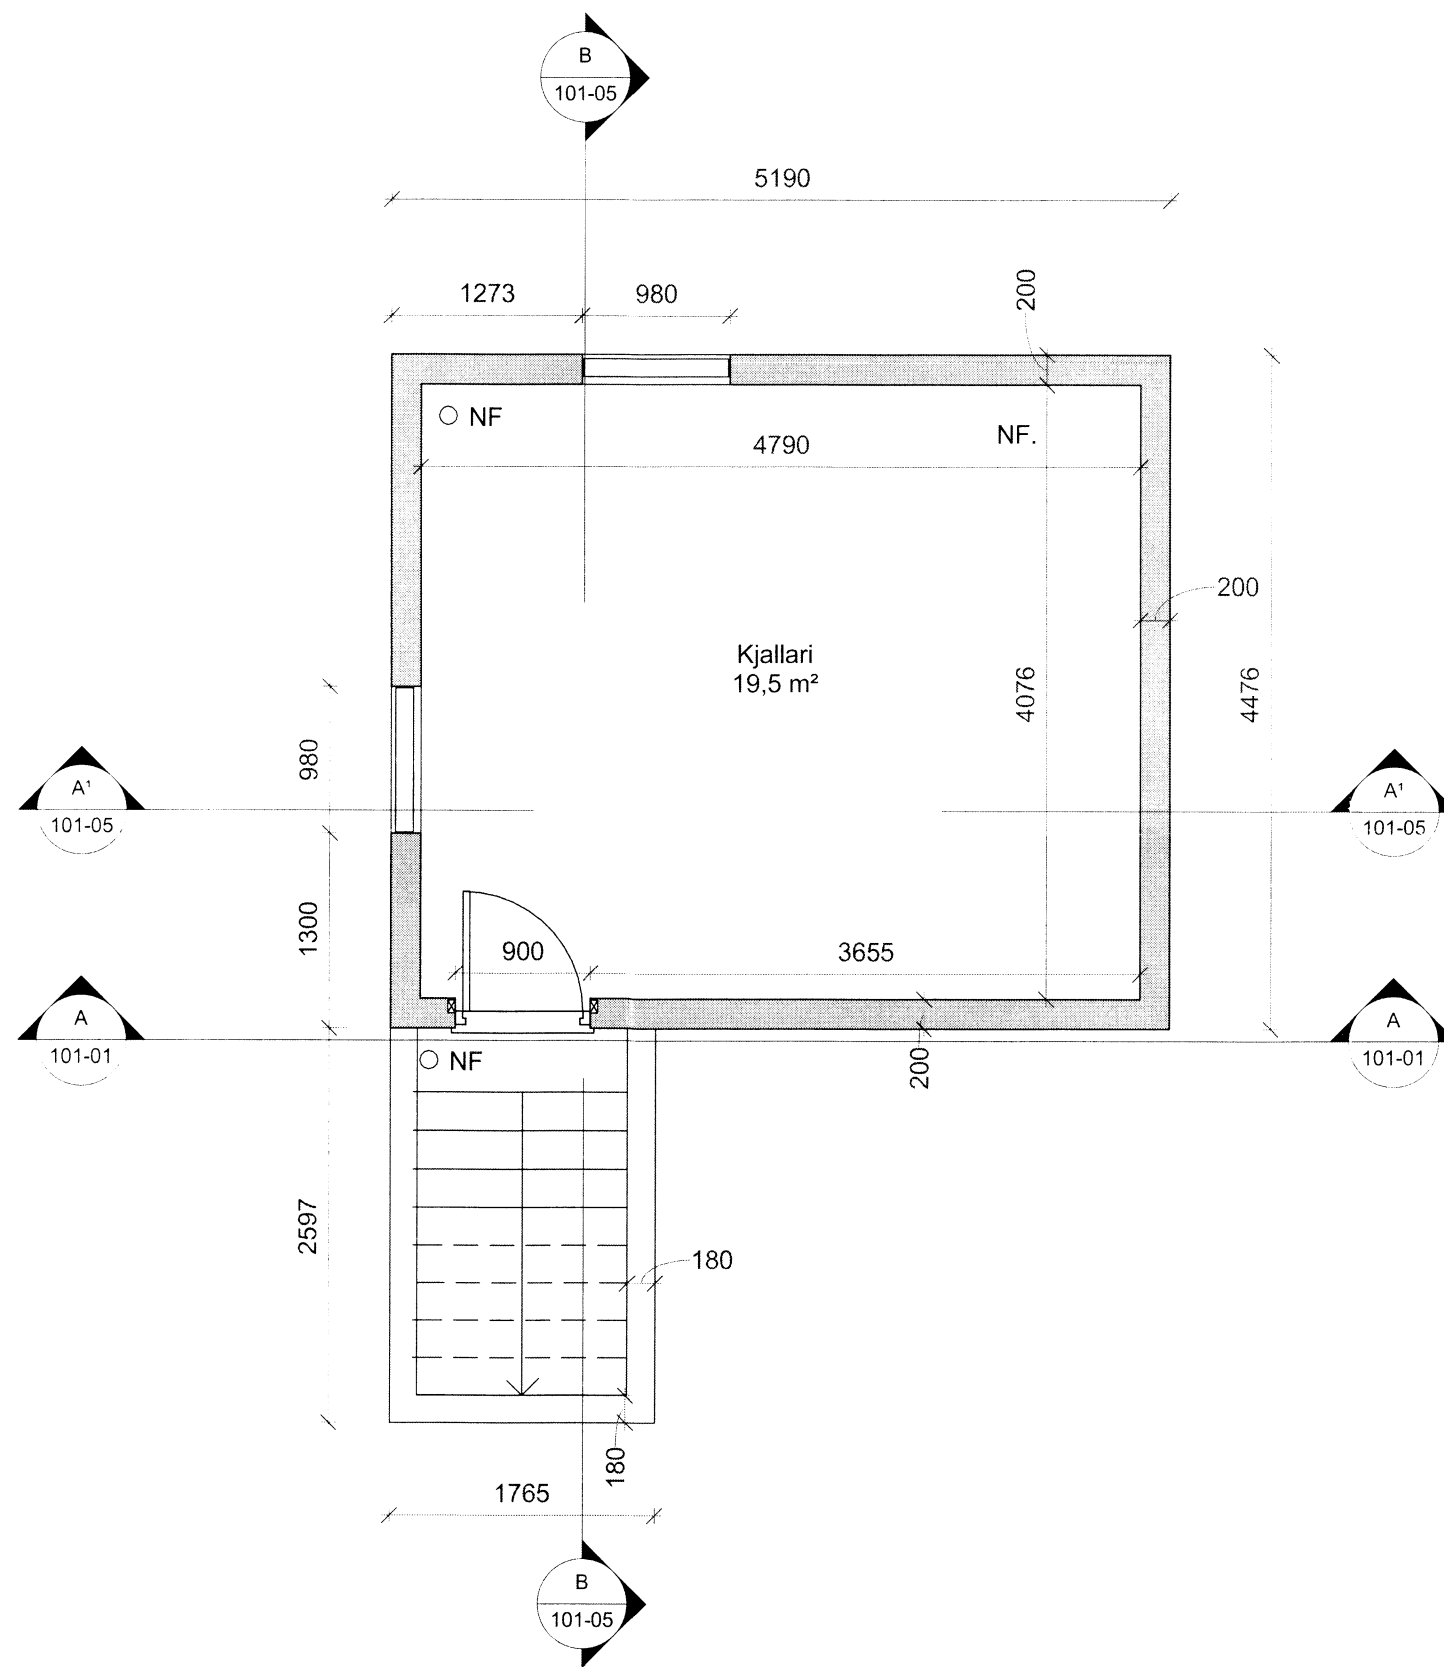

Skjalagá og Byggingarfulltrúi Uppsveita bs.  
**Samþykkt**  
 18 DES. 2014  
*Ólafur G. G. G.*  
 Byggingarfulltrúi

**A** Grunnmynd Kjallari  
 1 : 50

Útgáfa	Dags.	Skýring	Breytt af
Verkheiti: Sumarhús			
Heimilisfang: Sumarhús í landi Klausturshóla Grímsnesi og Grafningshreppi. Lóð nr. 02 í B-gótu			
Verkkaupi: Ingólfur Kristmundsson			
Verktegund: Aðaluppdráttur, reyndarteikning			
Grunnmynd kjallari			
Teiknað af: Elsa Dóra Jóhannsdóttir		Dags: 09.07.2014	
Yfirarið af: Óli Rúnar Eyjólfsson		Mkv.: 1 : 50	
Samþykkt			
<i>Ólafur G. G. G.</i>			
Kt: 210277-4049			
001	A2	101-04	1.
Verknúmer	Blaðast. Númer	Útgáfa	
Hönnuður áskilur sér allan rétt á teikningum. Fjölföldun er háð skriflegu samþykki.			