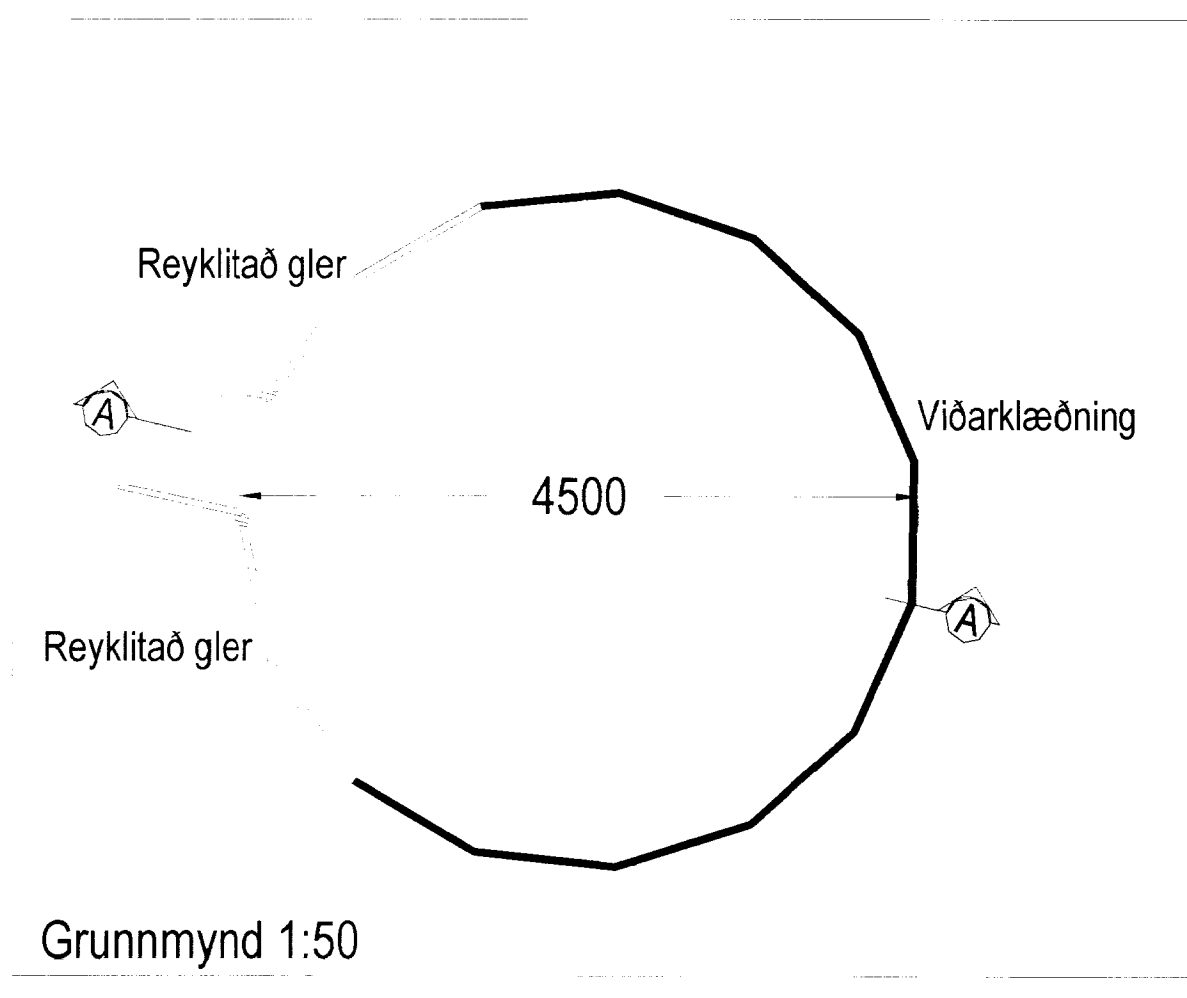

Samb. 03.06.2004
 Hilmar Einarsson

Stærðir:
 Flatarmál 14,5 m²
 Rúmmál 27,9 m³
 Staðgreinir 4635-1040

Útlit norður 1:50

Útlit vestur 1:50

Útlit suður 1:50

Útlit ofaná 1:50

GEYMSLUSKÚR			
BR.	DAGS	BREYTING	
			Kerhraun, Grímsnesi Útlit, sneiðingar og afstöðumynd
REYKJAVIK	17.05.2004	KVAFREI	1:500, 1:50
TEIKN	REIKN	VERK	BLAD NR. BR.
HMH			
ATH	SAMB.		1