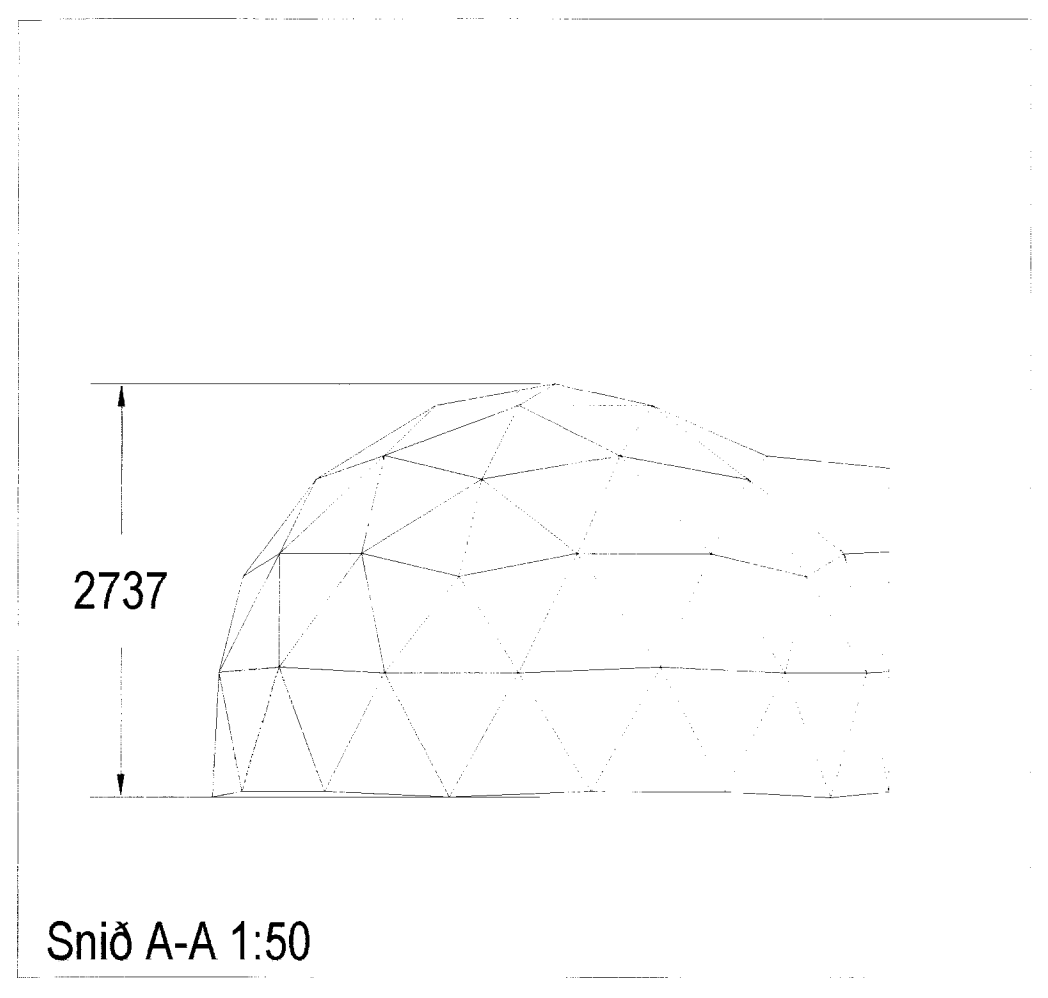

Samb. 03.06.2004
 Hilmar Einarsson

Stærðir:
 Flatarmál 14,5 m²
 Rúmmál 27,9 m³
 Staðgreinir 4635-1040

Útlit norður 1:50

Útlit vestur 1:50

Útlit suður 1:50

Útlit ofaná 1:50

GEYMSLUSKÚR			
BR.	DAGS	BREYTING	
			Kerhraun, Grímsnesi Útlit, sneiðingar og afstöðumynd
REYKJAVIK	17.05.2004	KVAFREI	1:500, 1:50
TEIKN	REIKN	VERK	BLAD NR. BR.
HMH			
ATH	SAMB.		1