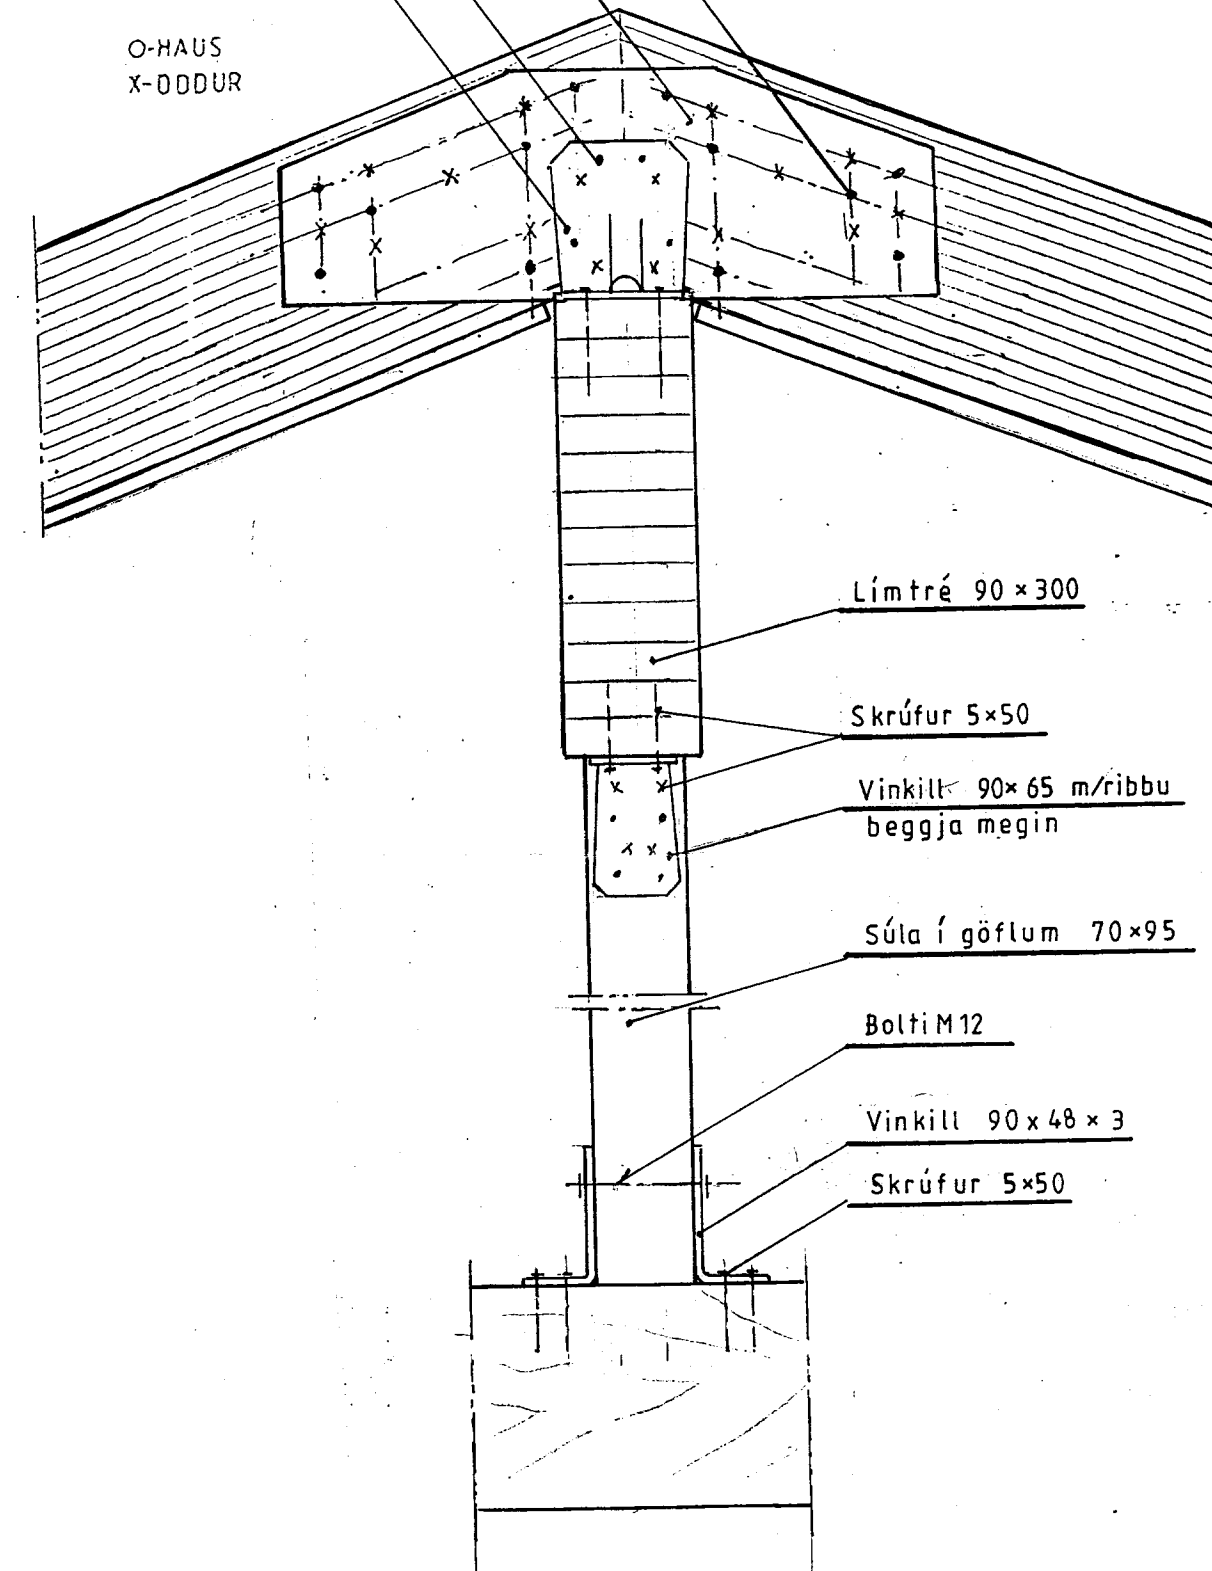

RYÐFRÍAR SKRÚFUR 50x5 12stk HVORU MEGIN

12 mm KROSSVIÐUR 15x45cm BEGGJA MEGIN

Skrúfur 5x40 4stk hvoru megin

Vinkill 105x90 m/ribbu

O-HAUS  
X-ODDUR

Snið A-A

Mkv. : 1:50, 1:5  
Dag's. okt. '07  
Nr. 181A-08

Sumarhús í landi, Midengis 8719-Grímsness og Grafningshreppi Arn. Lod nr. 109 v/ Hraunslóð 'Kerhraun C' 5026 m<sup>2</sup>  
Eigandi: Guðbjartur Kristján Greipsson Kf. 020357-5339  
Pakvidir