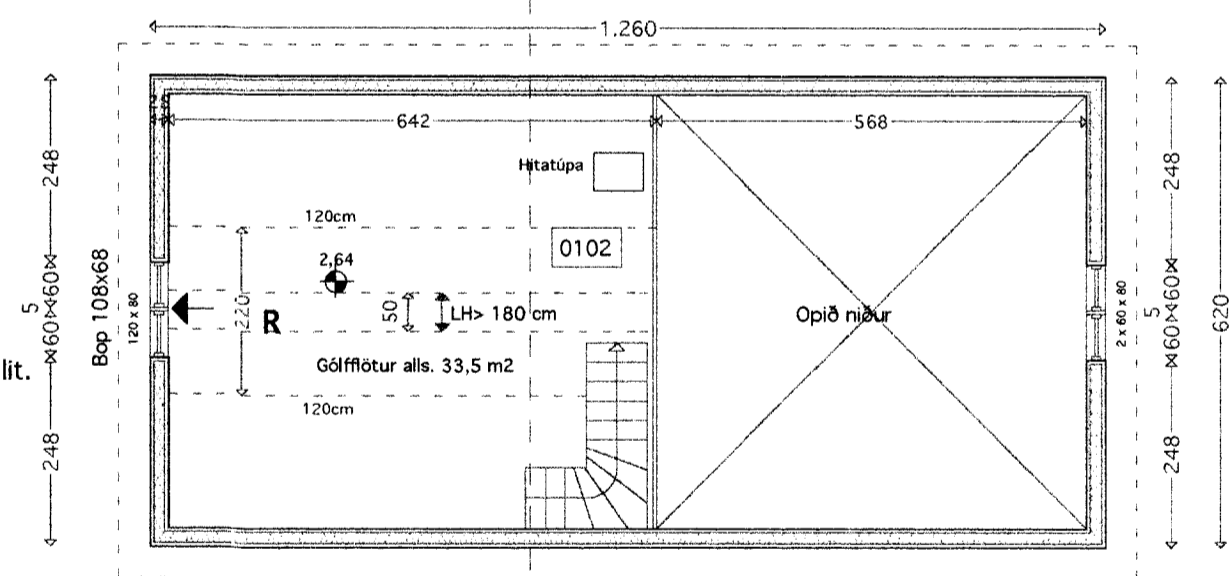

GRUNNMYND SVEFNLOFTS

Heitur pottur er með læsanlegu loki
og skal standa 40cm upp fyrir pall

→ Flóttaleið
BO Björgunarop
R Reykskynjari

Leiðrétting 05.08.'05
Einangrun útvegga er 170 mm steinull, en ekki 120mm

VINNUSTOFA
KÓPAVOGI

SÍMI & FAX (354) 554 0115

VESTURVÖR 9
vifillark@simnet.is

VÍFILL MAGNÚSSON ARK. 171238-4639

HALLA HANNESDÓTTIR TT. 220851-7889

HEITI Frístundahús í Kerhrauni - Grímsnesi - Lóð nr. C72
EIGN Ægisauður ehf.
TEIKN Grunnmynd - Sneiðingar - Útlit - Afstöðumynd
Mkv. 1 : 100

DAGS. 27.07.'05
TEIKN. HH. VM.
SAMP.
BREYTT. 06.02.'06

72-01