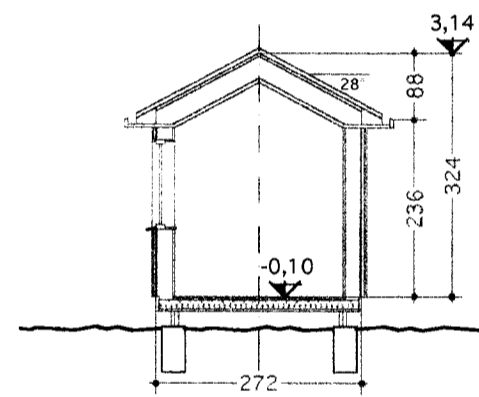

ÚTLIT AUSTUR

ÚTLIT VESTUR

ÚTLIT GEYMSLU - HLIÐ

ÚTLIT NORÐUR

ÚTLIT SUÐUR

SNEIÐING A-A

SNEIÐING C-C

HLIÐ

Lýsing:

Húsið er innflutt einingahús úr timbri frá Svíþjóð.
Það er byggt á steyptri plötu.
Útveggir einangraðir með 170 mm steinull
og klæddir með láréttri bjálkaklæðingu - litur brúnn.
Einnig eru gluggar brúnir.

Rúmmálið er 195,3 m³
Pallar eru samtals 78,4 m²
Lóðin er 5.079 m²

Á lóðinni er stakt geymsluhús sem er 12,0 m²
og 33,6 m³.
Það er byggt á sama hátt og aðalhúsið, en er óeinangrað og
er með timburgólf á dregurum.