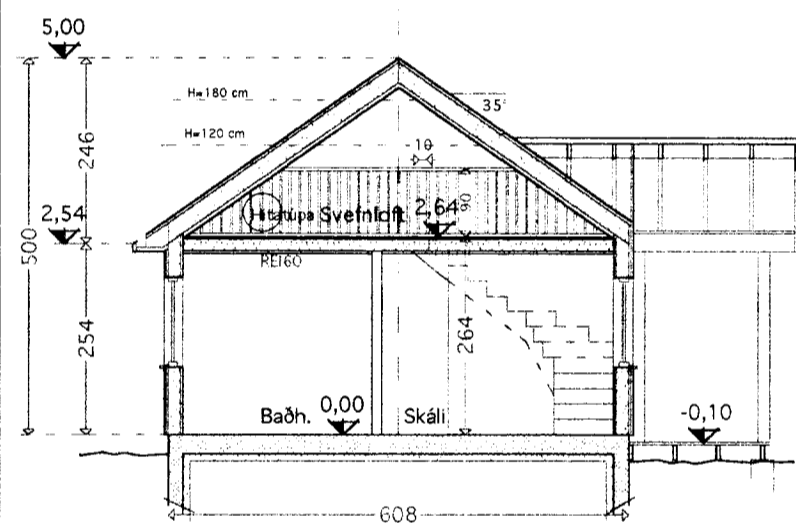

ÚTLIT AUSTUR

ÚTLIT VESTUR

ÚTLIT GEYMSLU - HLIÐ

ÚTLIT NORÐUR

ÚTLIT SUÐUR

SNEIÐING A-A

SNEIÐING C-C

HLIÐ

Lýsing:

Húsið er innflutt einingahús úr timbri frá Svíþjóð.
Það er byggt á steyptri plötu.
Útveggir einangraðir með 170 mm steinull
og klæddir með láréttri bjálkaklæðingu - litur brúnn.
Einnig eru gluggar brúnir.

Rúmmálið er 195,3 m³
Pallar eru samtals 78,4 m²
Lóðin er 5.079 m²

Á lóðinni er stakt geymsluhús sem er 12,0 m²
og 33,6 m³.
Það er byggt á sama hátt og aðalhúsið, en er óeinangrað og
er með timburgólf á dregurum.