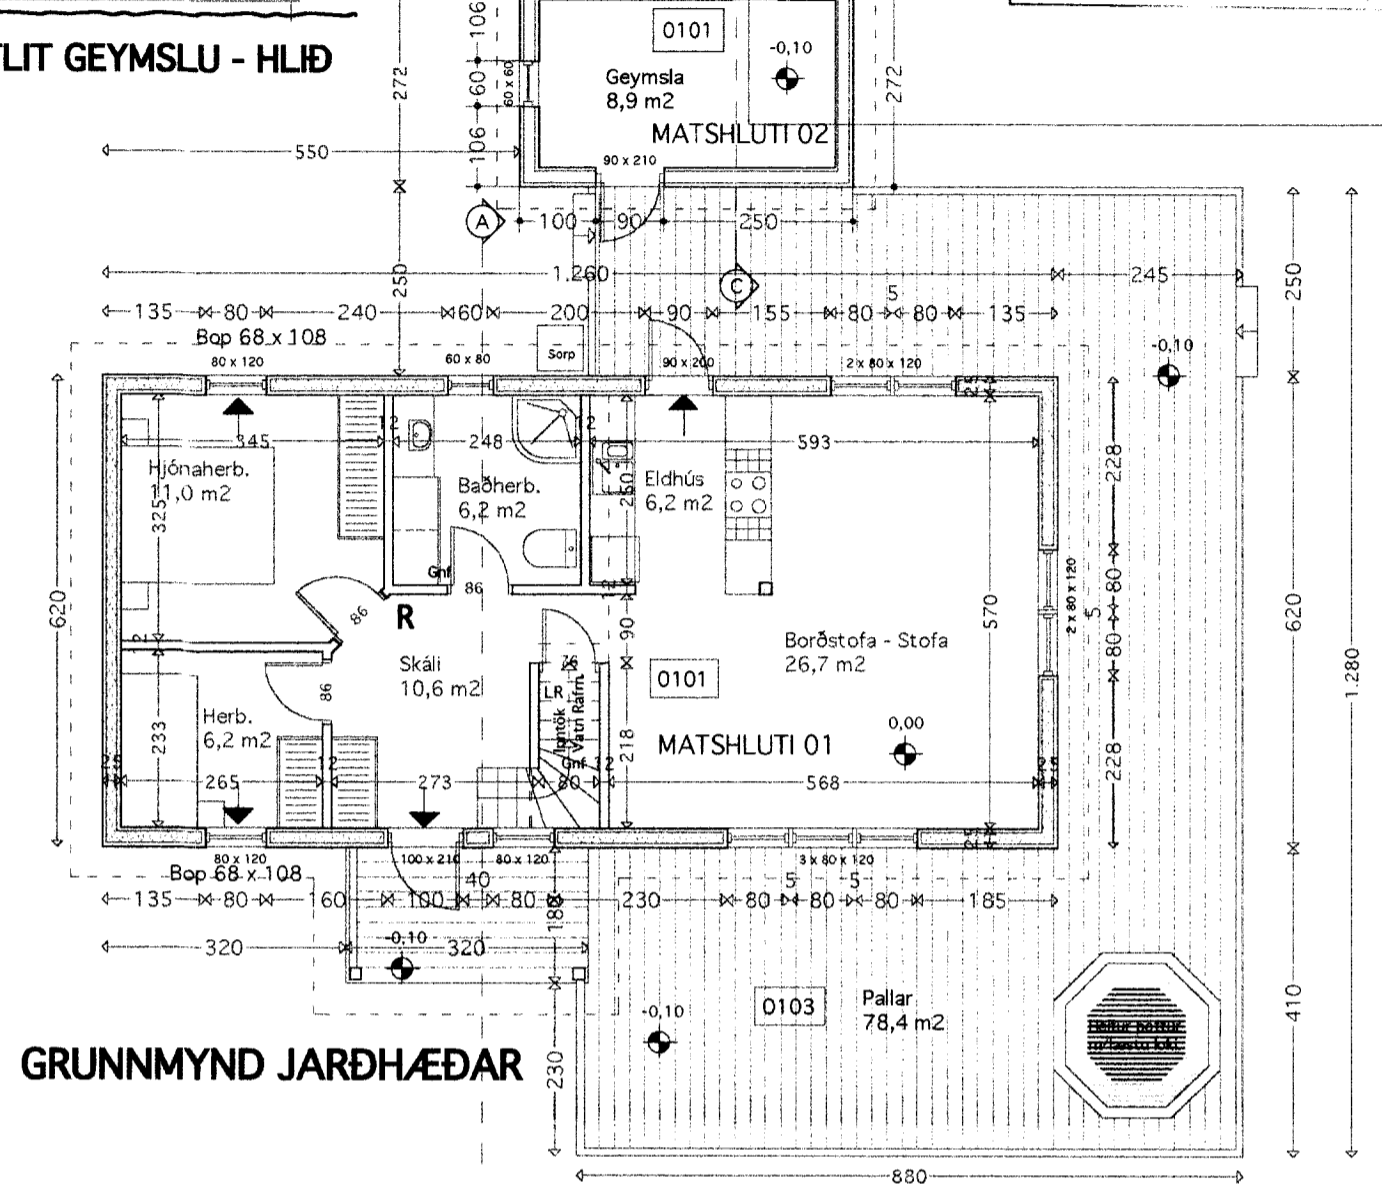

Lýsing:

Húsið er innflutt einingahús úr timbri frá Svíþjóð.
Það er byggt á steyptri plötu.
Útveggir einangraðir með 170 mm steinull
og klæddir með láréttri bjálkaklæðingu - litur brúnn.
Einnig eru gluggar brúnir.

Rúmmálið er 195,3 m³
Pallar eru samtals 78,4 m²
Lóðin er 5.079 m²

Á lóðinni er stakt geymsluhús sem er 12,0 m²
og 33,6 m³.
Það er byggt á sama hátt og aðalhúsið, en er óeinangrað og
er með timburgólf á dregurum.

1500 lítra rotþró ásamt 15-20 m siturlögn er við
húsið.

Breyting 06.02.'06
Ýmsar lagfæringar á teikningum,
án breytinga á rúmmáli eða flatarmáli húsanna.

Samþykkt
AUG. 2005
Hilmar Arnalds
Byggingarfulltrúi uppsveita Árnessýslu