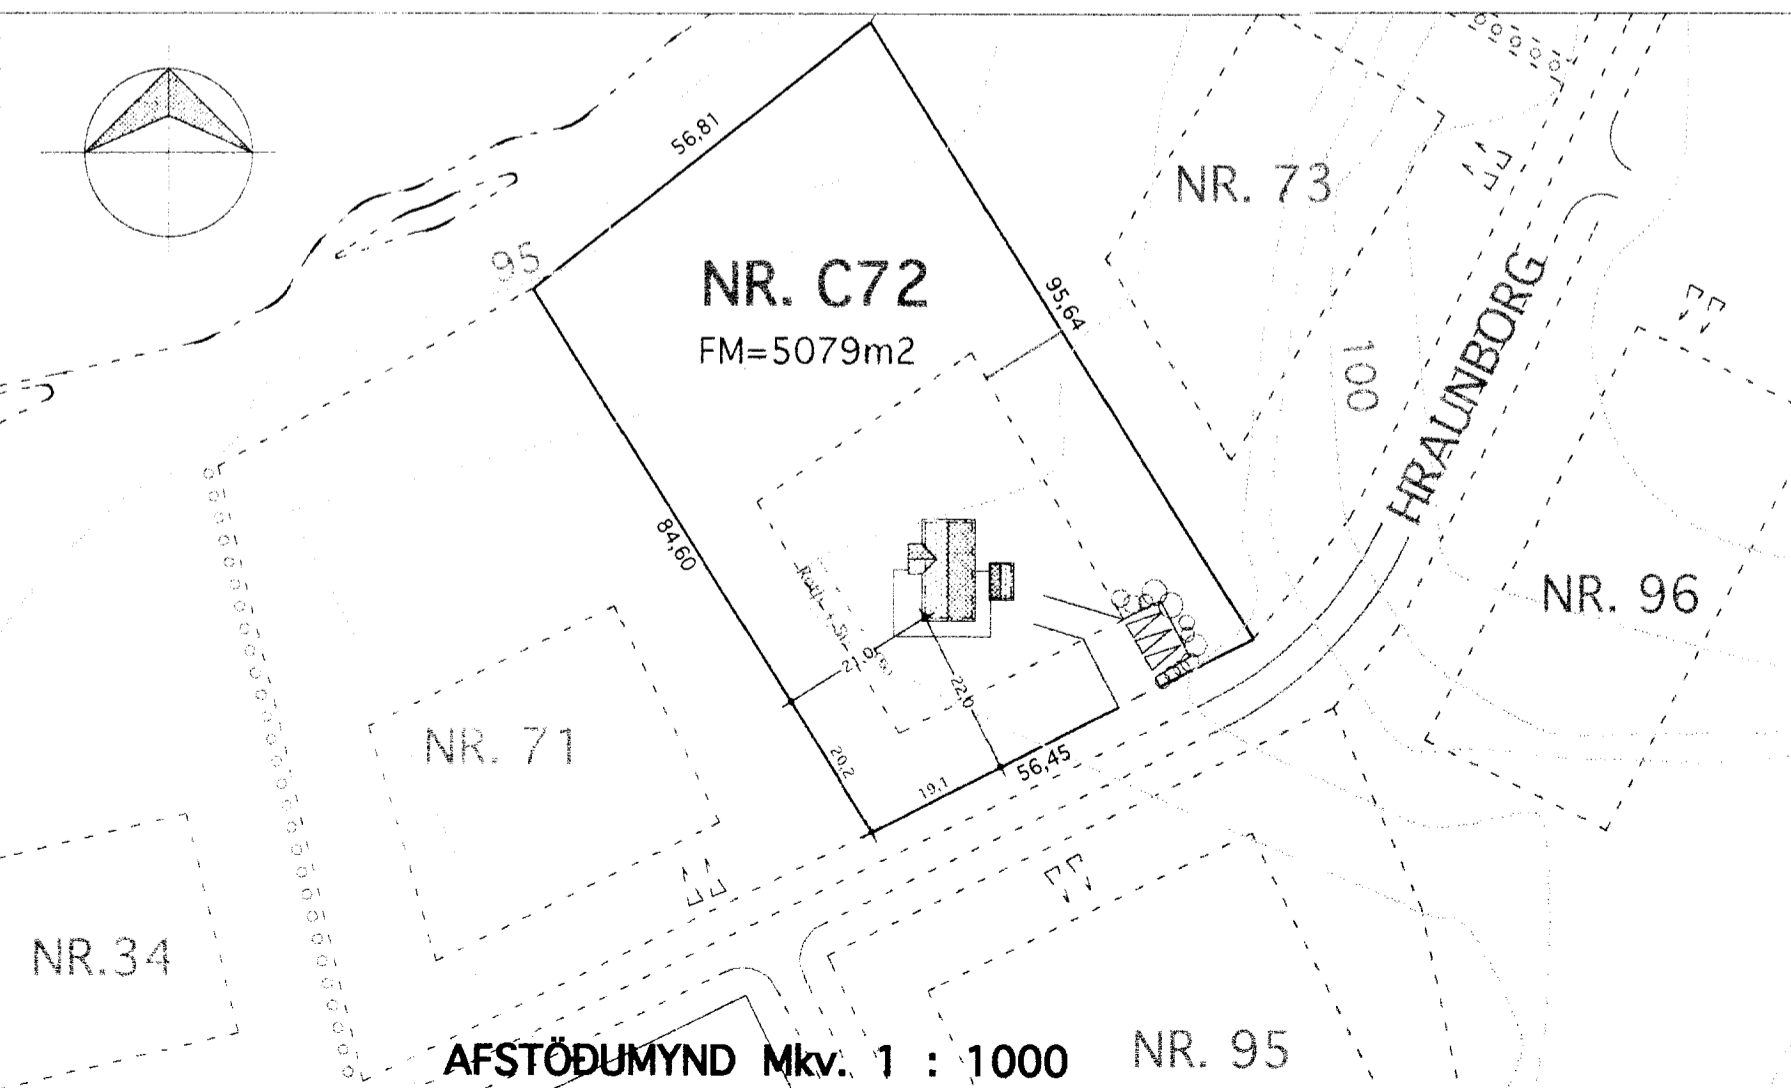

AFSTÖÐUMYND Mkv. 1 : 1000 NR. 95