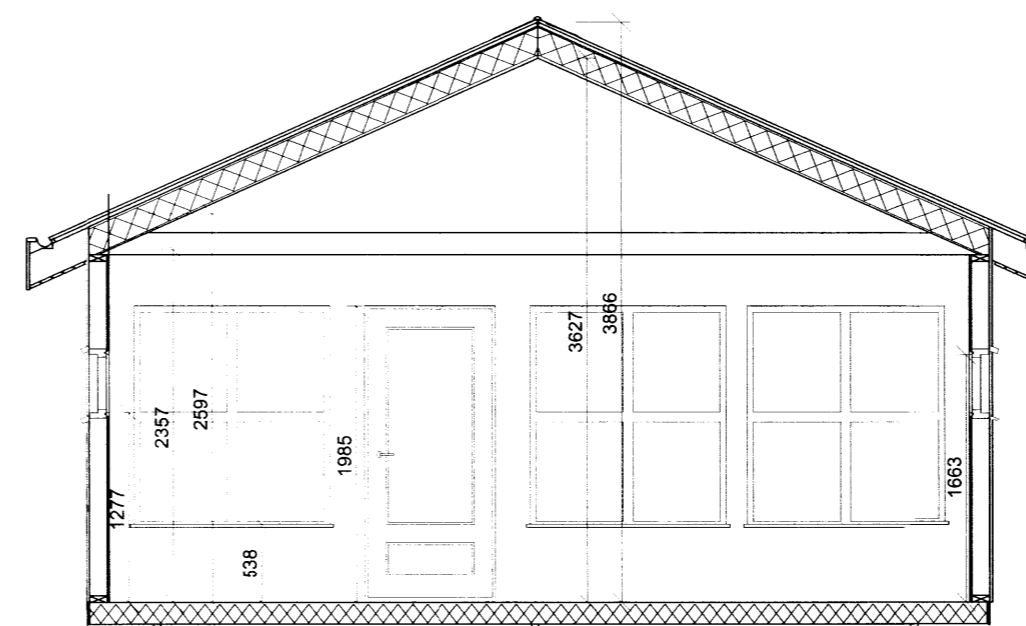

Skipulags- og byggingarfulltrúi Uppsveita bs.
Sampykkt
 08 JUL 2014
Páll Björnsson
 Byggingarfulltrúi

Kiðhólsbraut 14, Grímsnes- og Grafningshrepp
 Landnr 170080, Matshl 01 eldra hús og viðbygging

Grunnmynd, ásýnd og snið í eldra hús