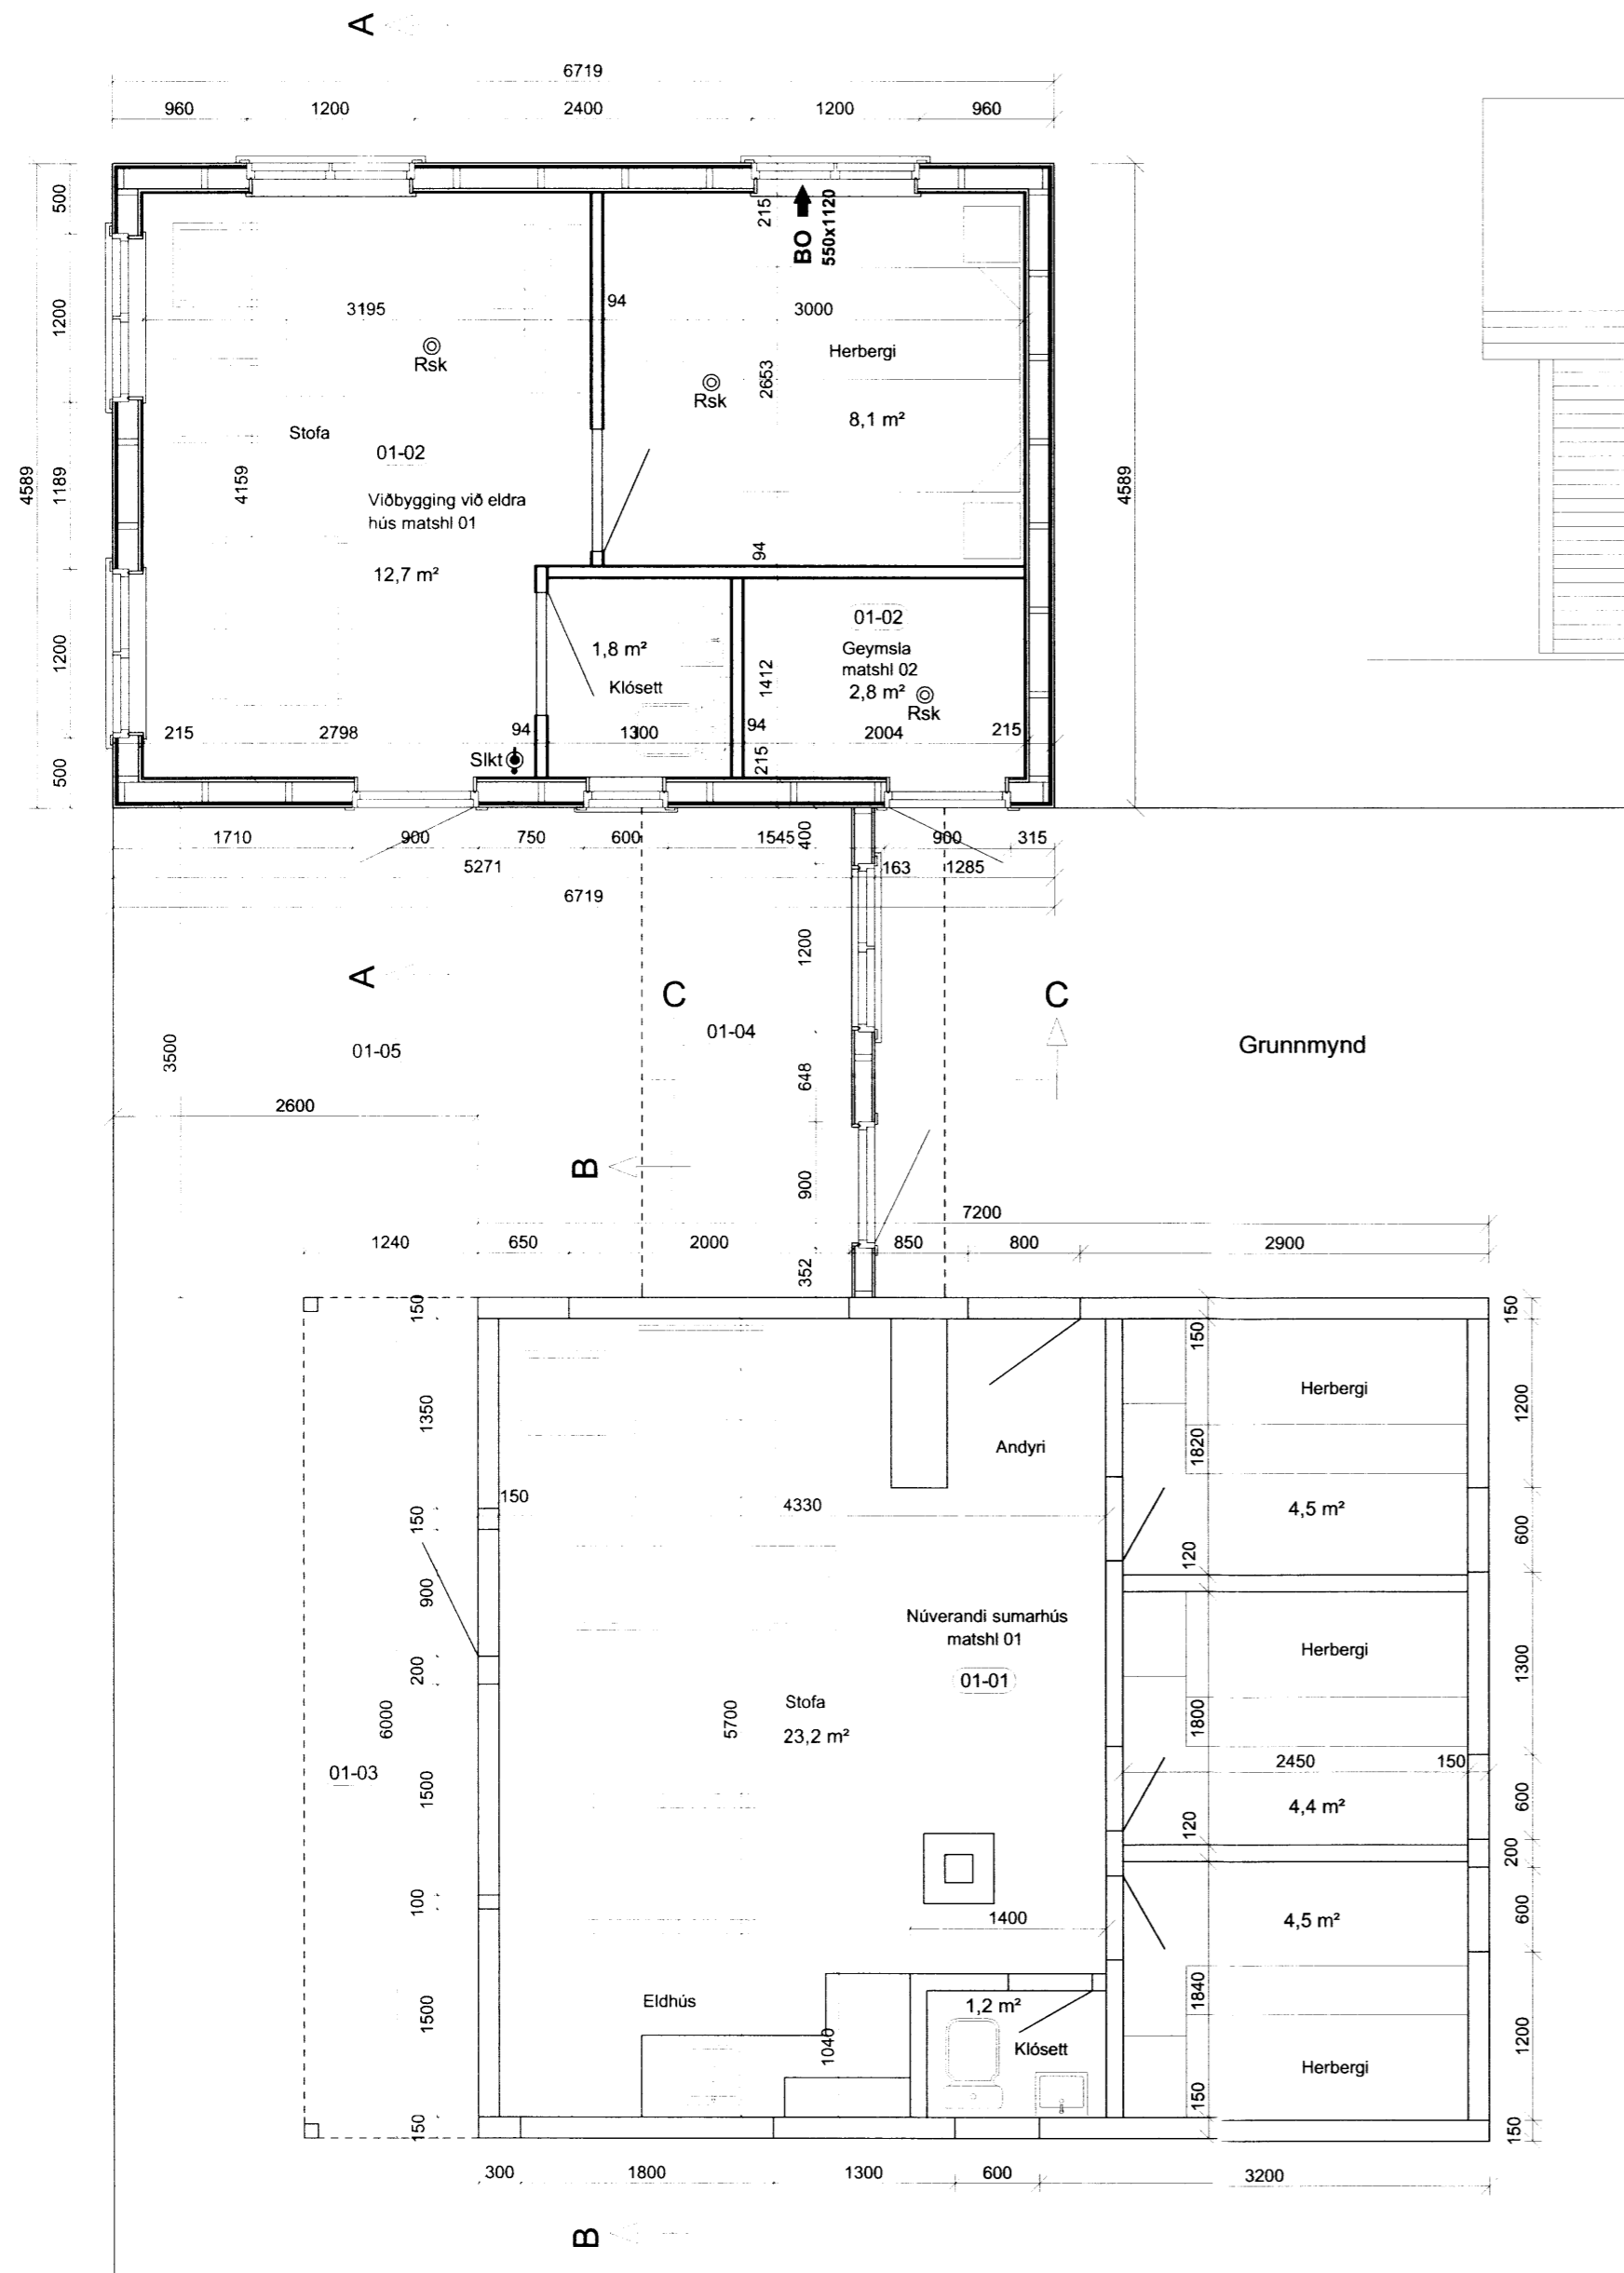

Skipulags- og byggingarfulltrúi Uppsveita bs.
Sampykkt
 08 JUL 2014
Páll Björnsson
 Byggingarfulltrúi

Kiðhólsbraut 14, Grímsnes- og Grafningshrepp
 Landnr 170080, Matshl 01 eldra hús og viðbygging

Grunnmynd, ásýnd og snið í eldra hús