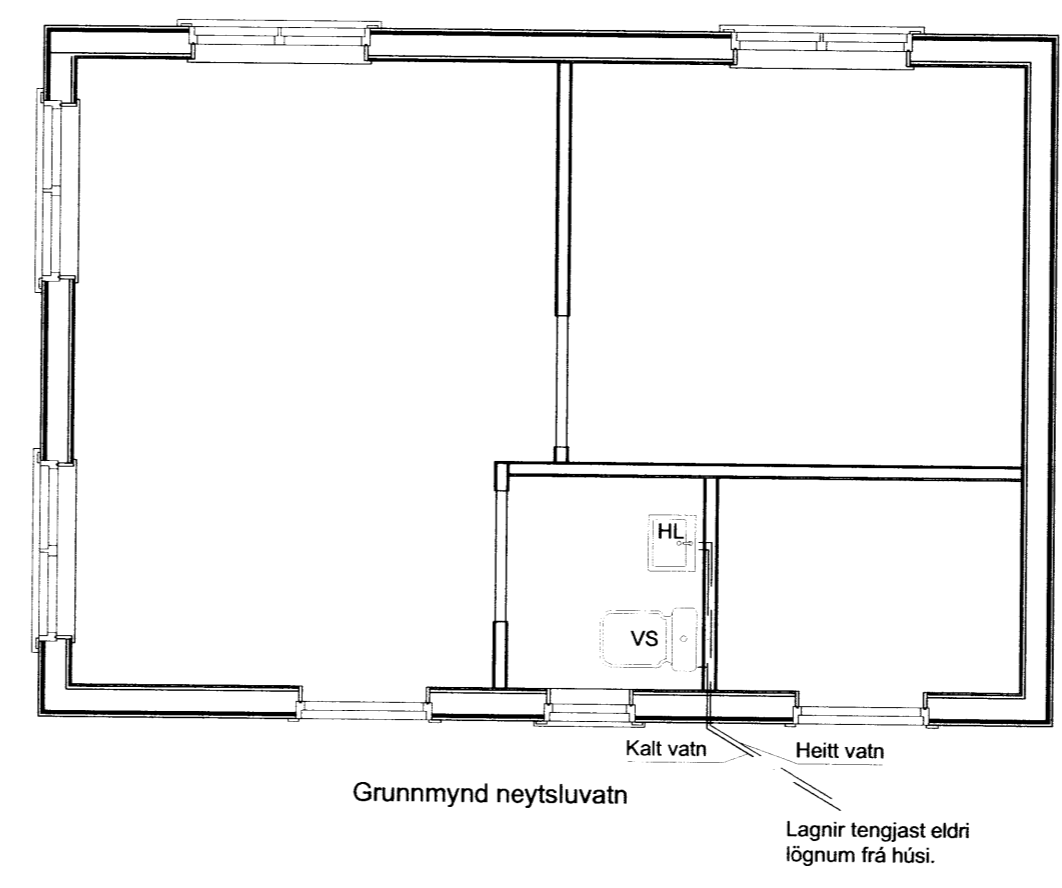

Skipulegs- og byggingarfulltrúi Uppsveita bs.
Yfirfarið
 09 JULI 2014
Rk
 Byggingarfulltrúi

SKÝRINGAR :

Heitt vatn — — — — —

Kalt vatn — — — — —

VS = Vatnssalemi

HL = Handlaug

GN = Gólfniðurfall