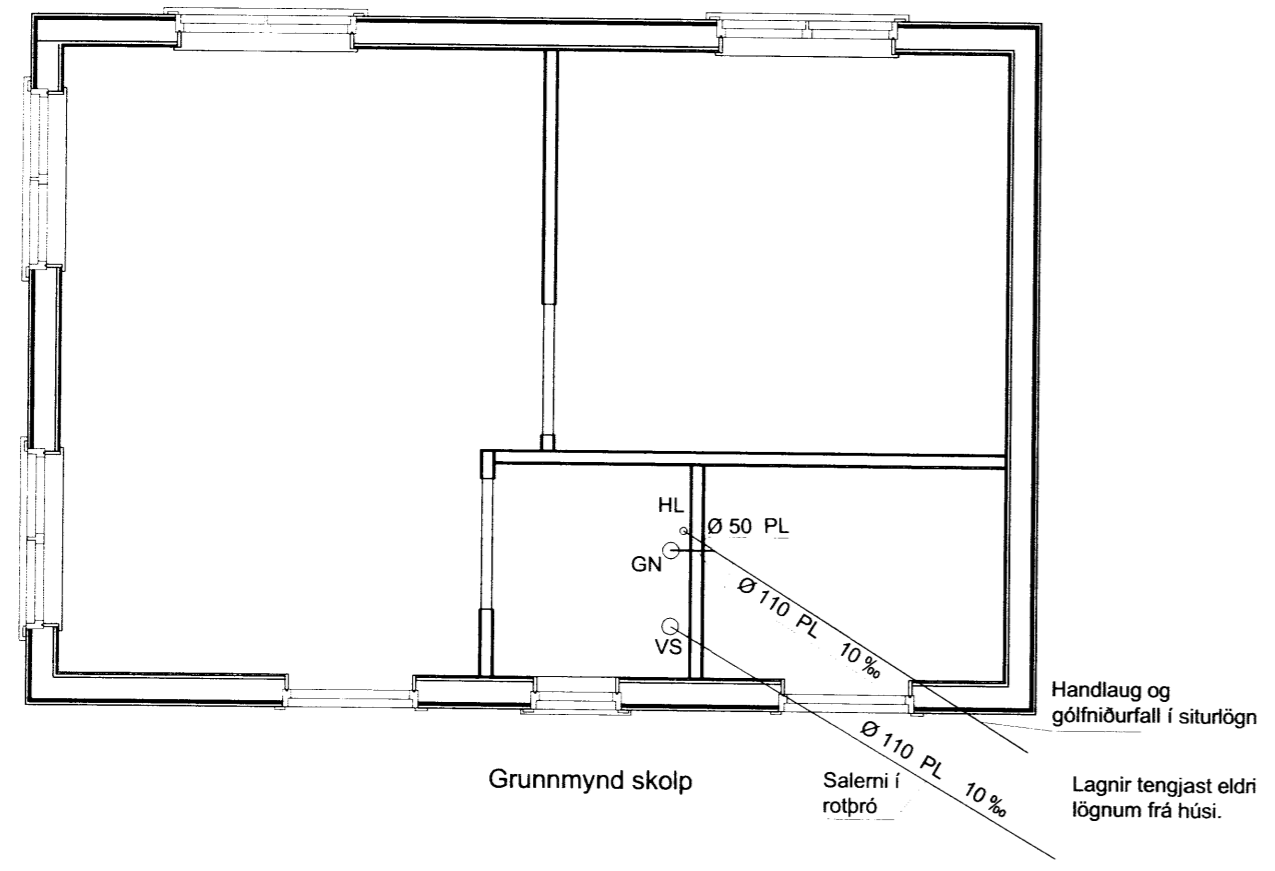

Skipulegs- og byggingarfulltrúi Uppsveita bs.
Yfirfarið
 09 JULI 2014
Rk
 Byggingarfulltrúi

SKÝRINGAR :

Heitt vatn — — — — —

Kalt vatn — — — — —

VS = Vatnssalemi

HL = Handlaug

GN = Gólfniðurfall