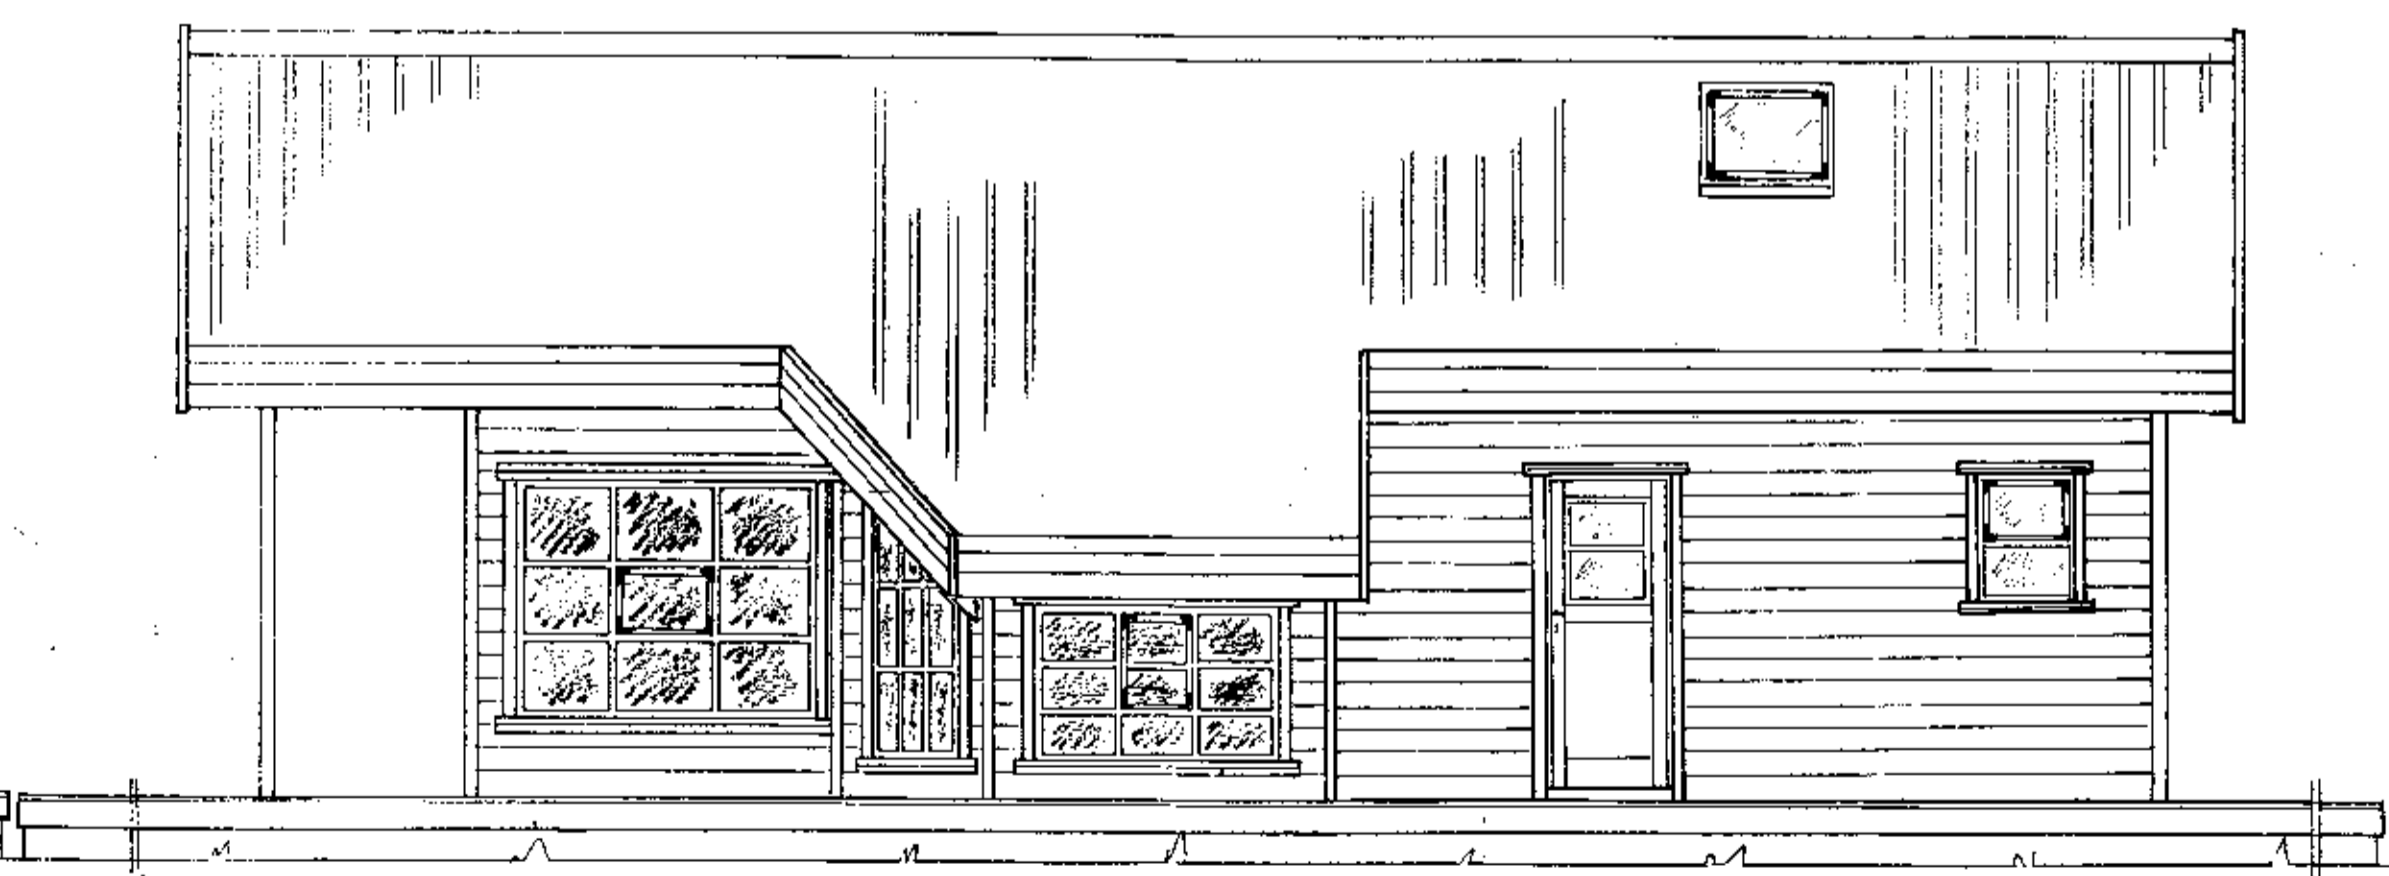

est. 1900  
*Helgi Gylfason*

Samþykkt  
 28 MARS 2006  
 Arnarson

Mkv.: 1:50	Sumarhús í landi, Öndverðarness, Grimsness og Grafnings- hreppi, Arnessýslu. Lóð nr. 104b stærð 0,5 ha.	TEIKNIVANGUR
Dags: mars '06	Eigandi: Ingólfur Arnarson kt. 180662-4489	270733-2559
Nr. 182B-1	Útlit	<i>Kristján Halvarsson</i> 270732-4829