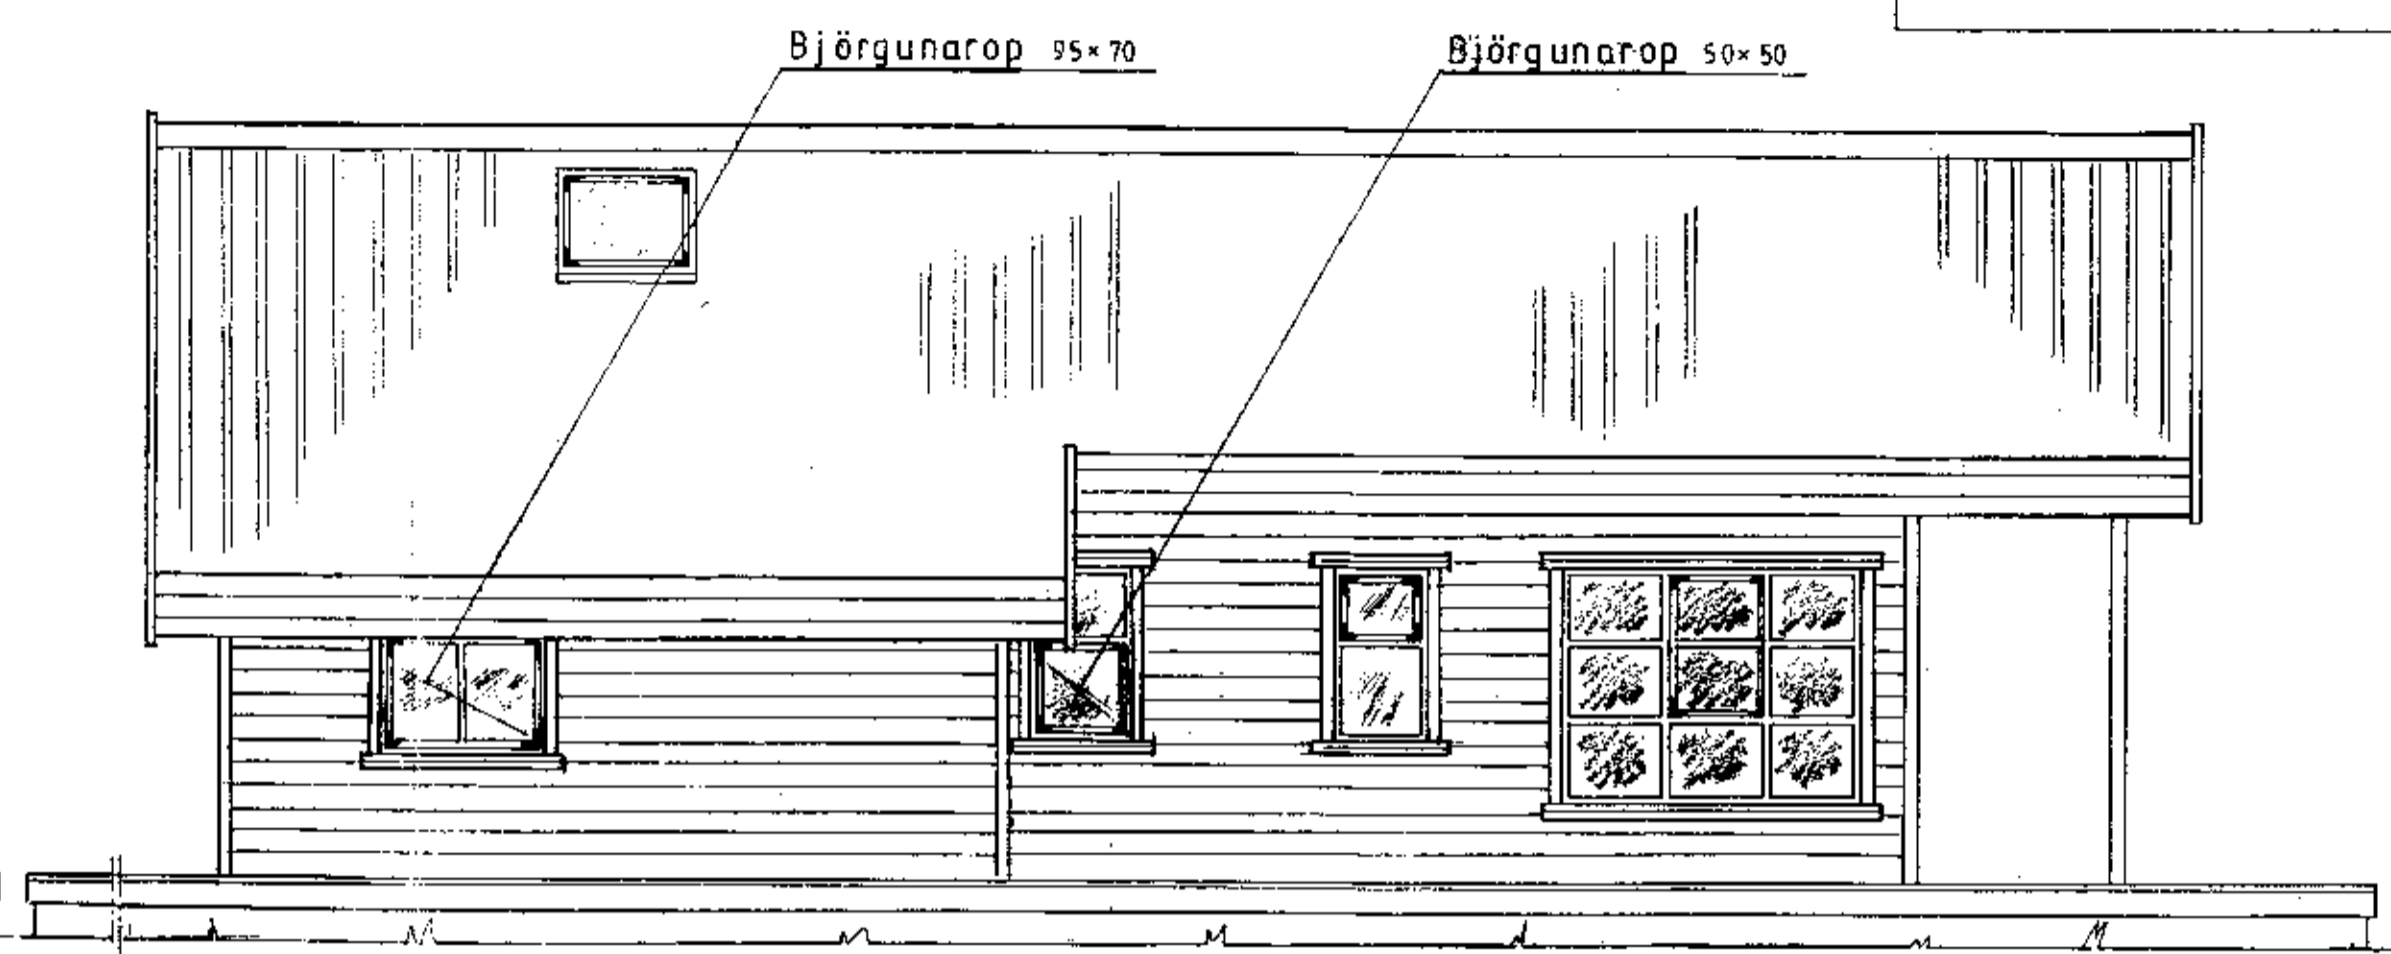

est. 1900  
*Helgi Gylfason*

Samþykkt  
 28 MARS 2006  
 Arnarson

Mkv.: 1:50	Sumarhús í landi, Öndverðarness, Grimsness og Grafnings- hreppi, Arnessýslu. Lóð nr. 104b stærð 0,5 ha.	TEIKNIVANGUR
Dags: mars '06	Eigandi: Ingólfur Arnarson kt. 180662-4489	270733-2559
Nr. 182B-1	Útlit	<i>Kristján Halvarsson</i> 270732-4829