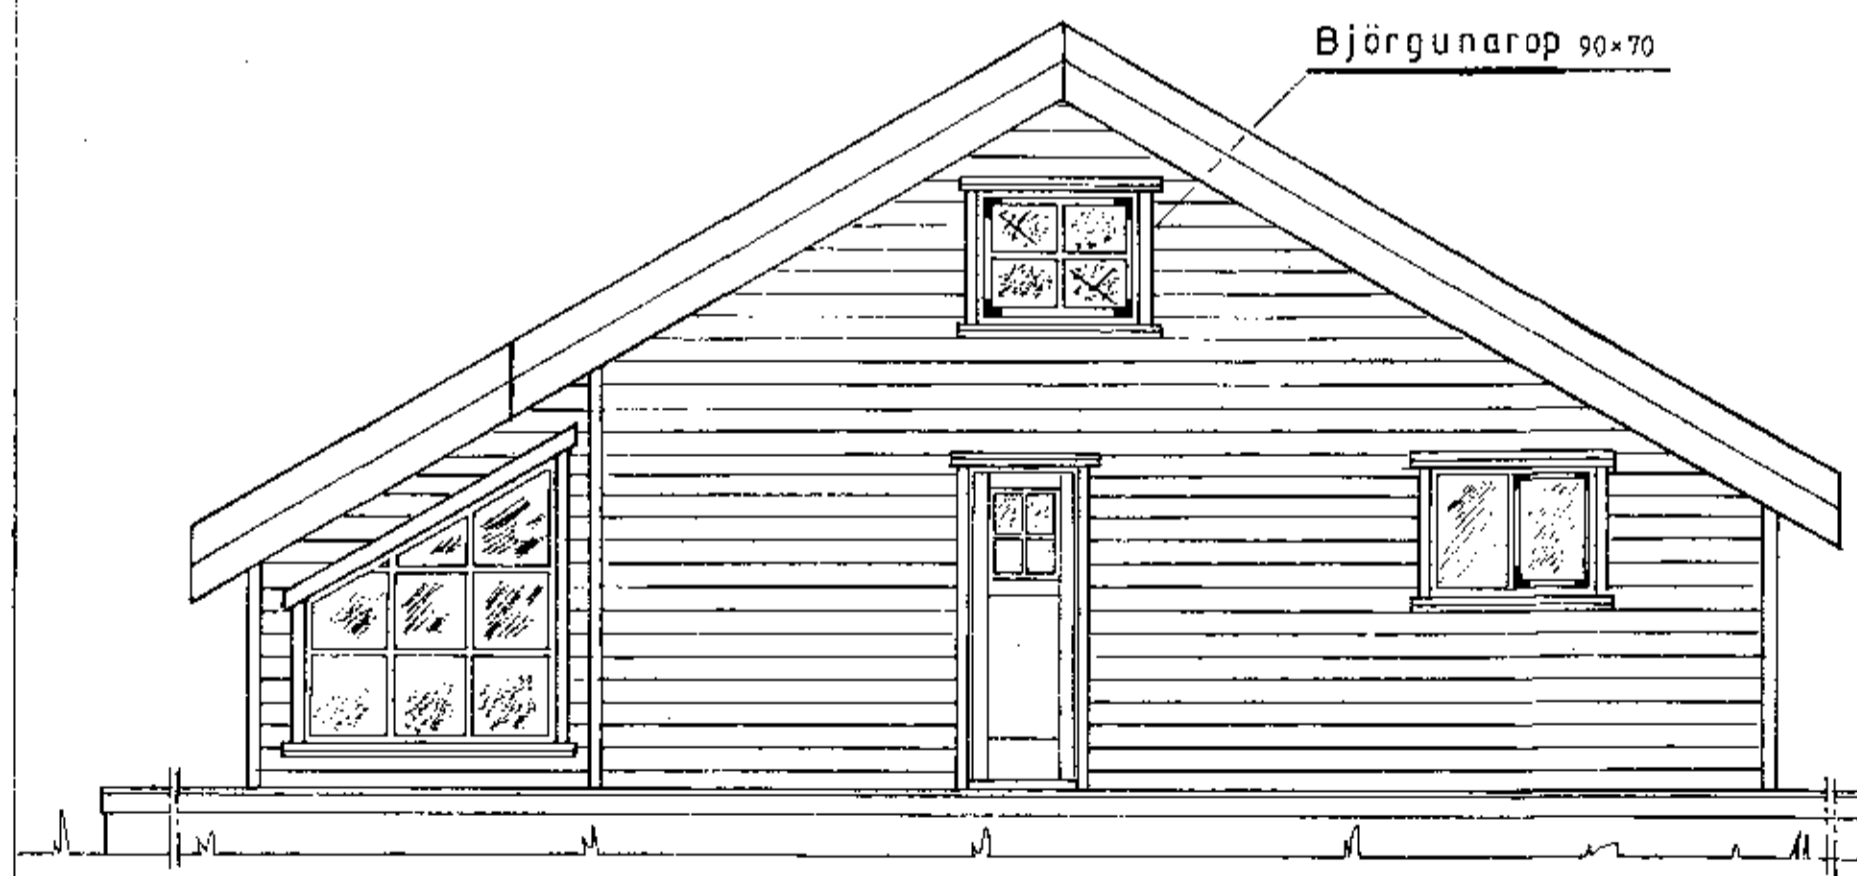

est. 1900  
*Helgi Gylfason*

Samþykkt  
 28 MARS 2006  
 Arnarson

Mkv.: 1:50	Sumarhús í landi, Öndverðarness, Grimsness og Grafnings- hreppi, Arnessýslu. Lóð nr. 104b stærð 0,5 ha.	TEIKNIVANGUR
Dags: mars '06	Eigandi: Ingólfur Arnarson kt. 180662-4489	270733-2559
Nr. 182B-1	Útlit	<i>Kristján Halvarsson</i> 270732-4829