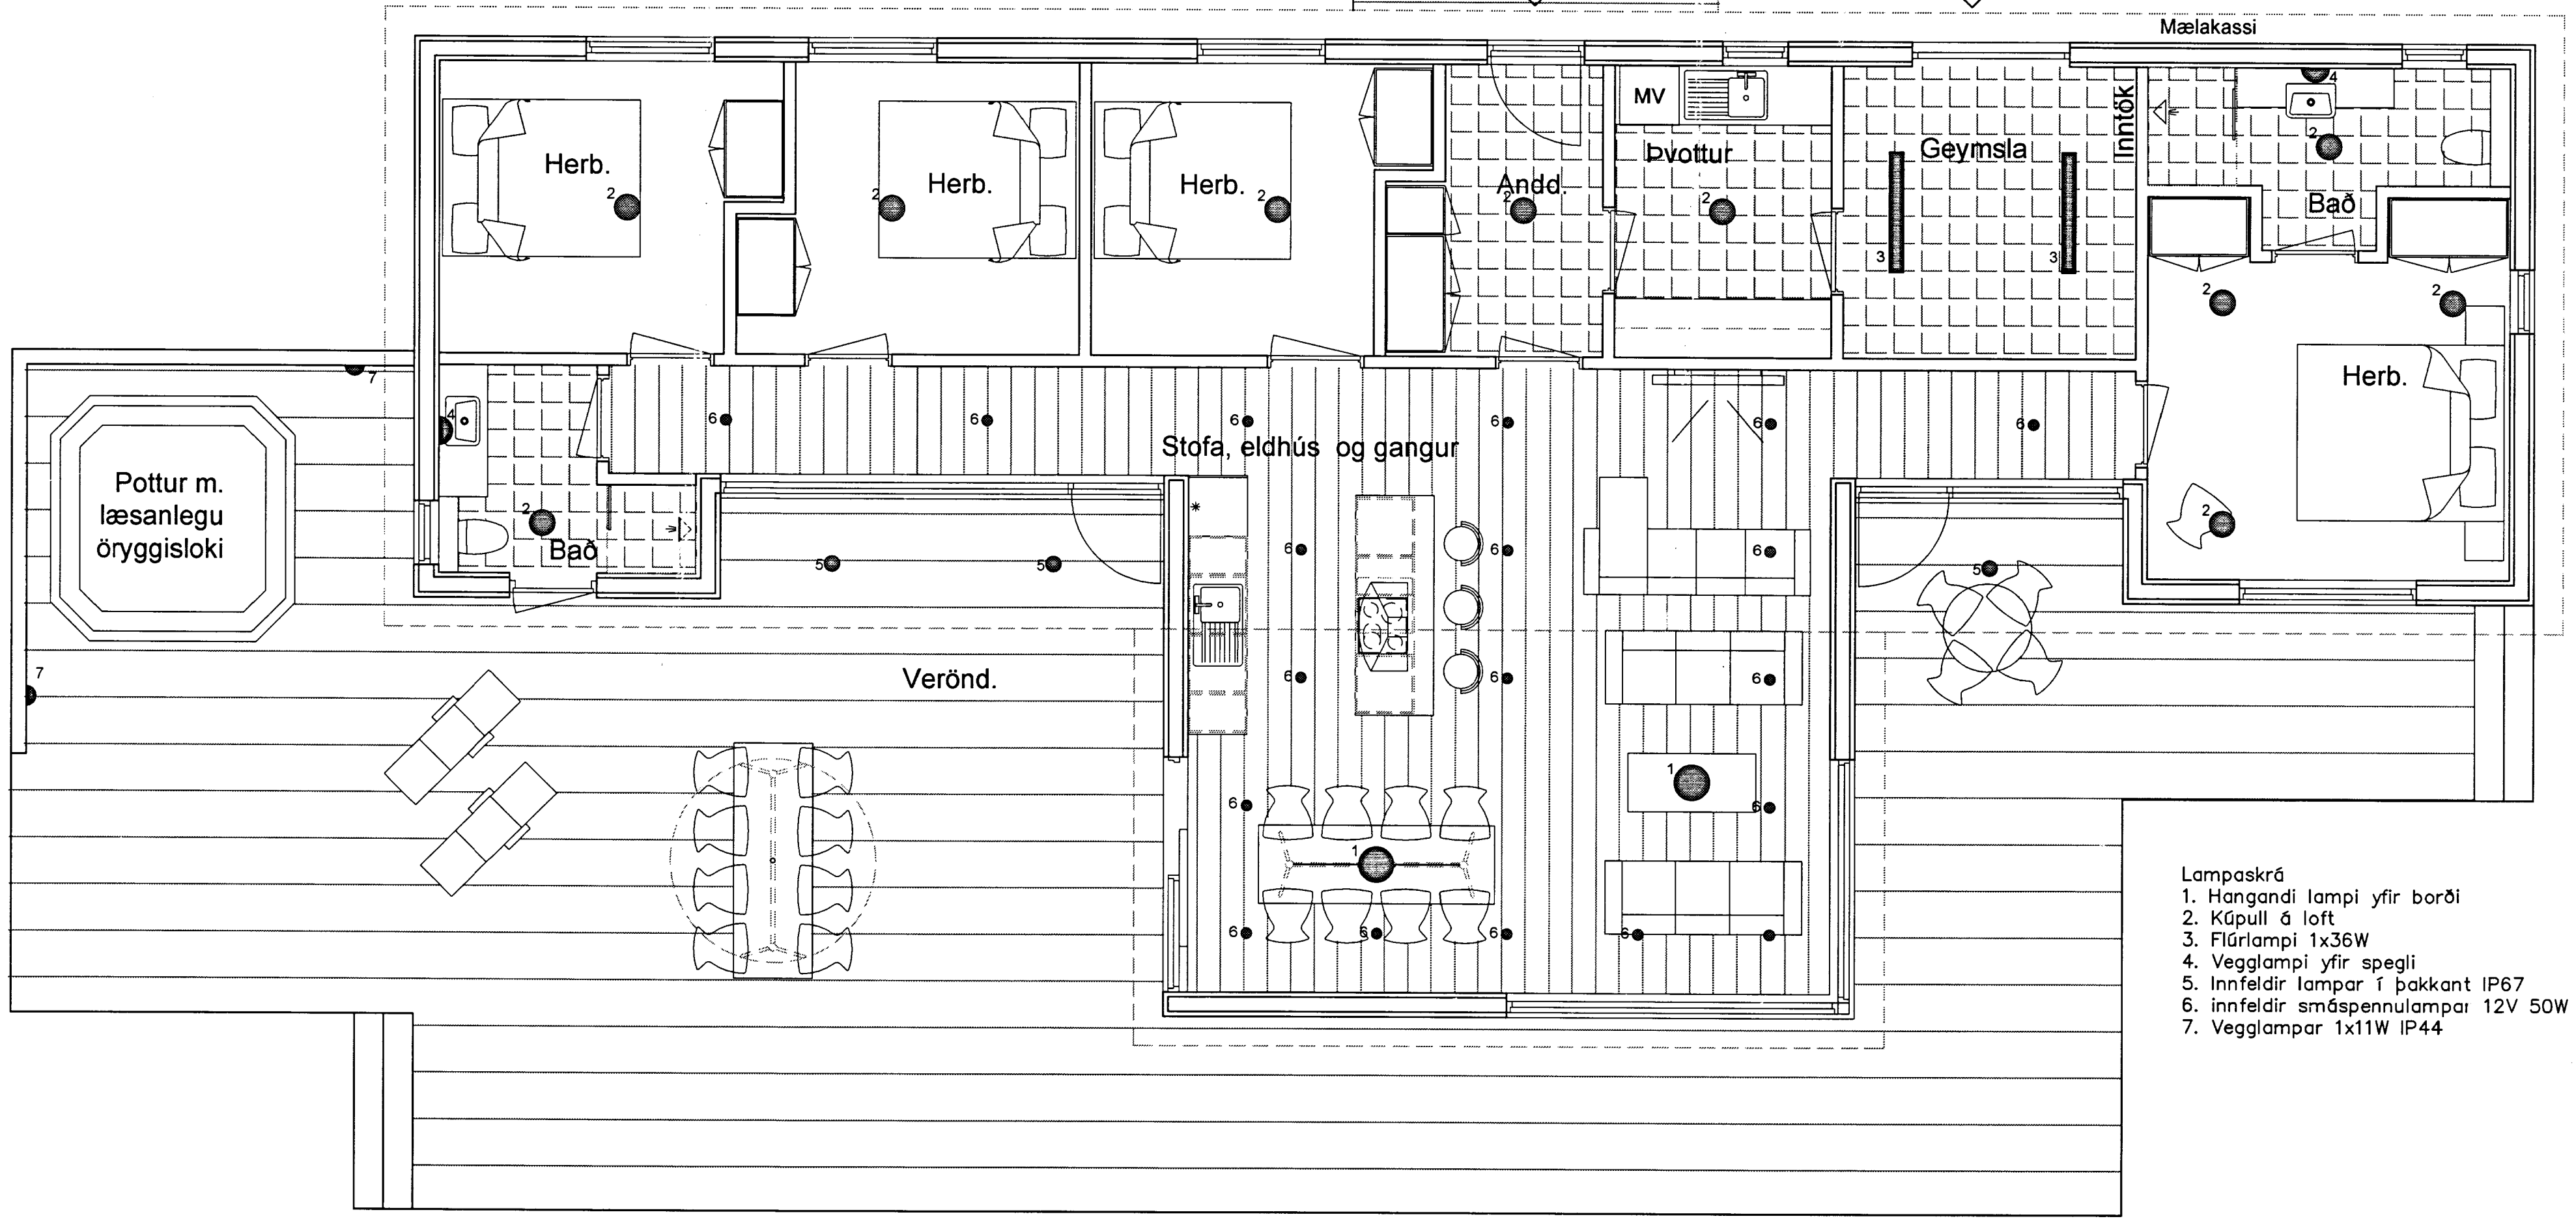

BYGGING
 27 AUG 2013
 Grímsnesi
 Byggingar- og
 Rafagnateikning

Heimtaug

- Lampaskrá
1. Hangandi lampi yfir borði
 2. Kúpull á loft
 3. Flúrlampi 1x36W
 4. Vegglampi yfir spegli
 5. Innfeldir lampar í þakkant IP67
 6. innfeldir smáspennulampar 12V 50W
 7. Vegglampar 1x11W IP44