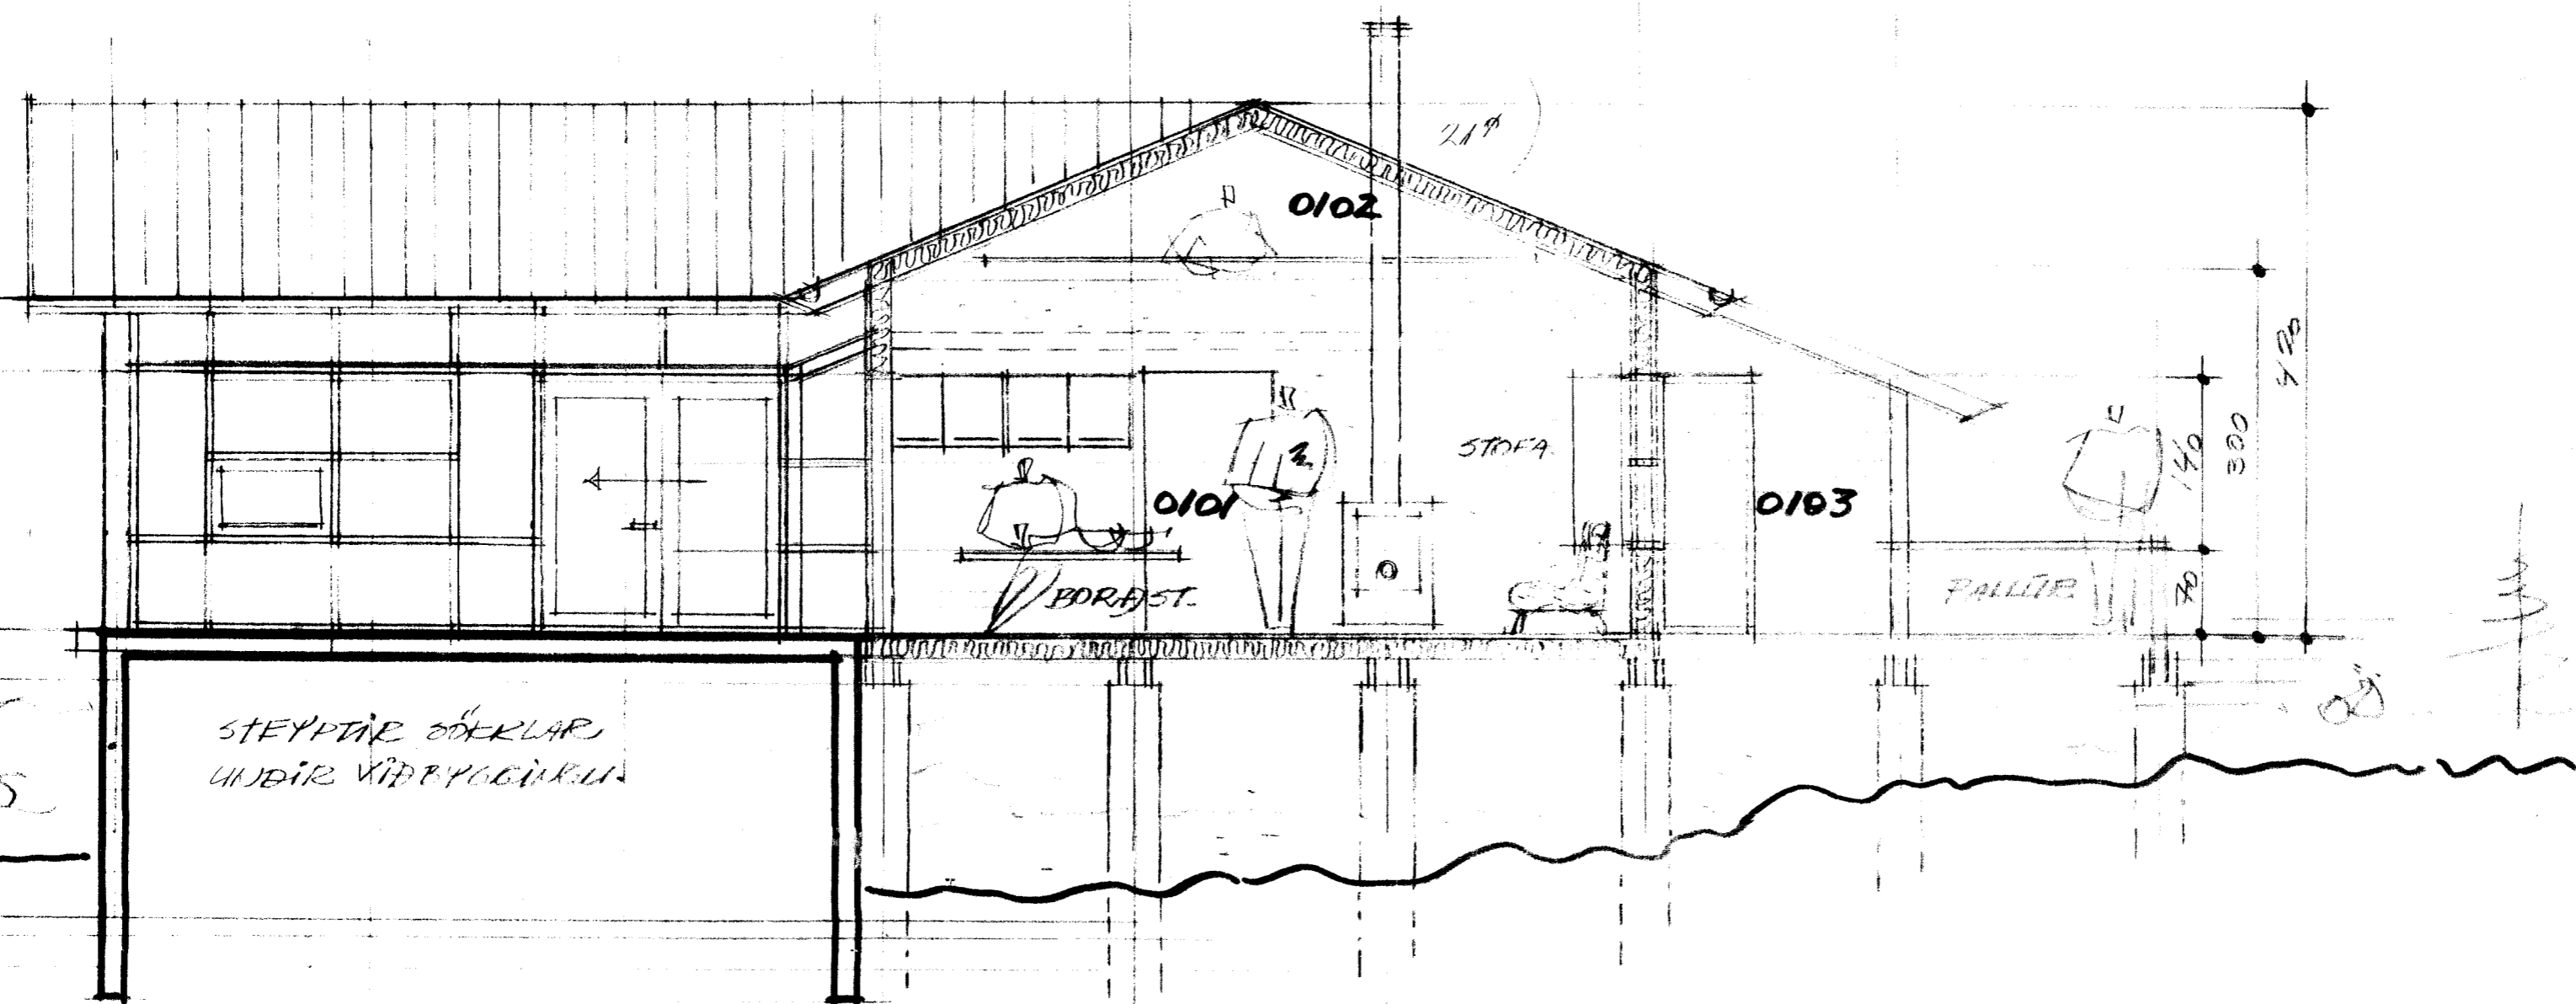

Skurður A-A 1:50

Skurður B-B 1:50

Verkefni: Sumarhús á lóð nr 12 - Kiðjbergi
Grimsnes- og Grafingshreppi.

Verkhúti: skurðmyndir A-A, B-B

Teiknúmer: 04.

Mælikvarði: 1:50

Teiknað: sig. halgr.

Yfirfarið: