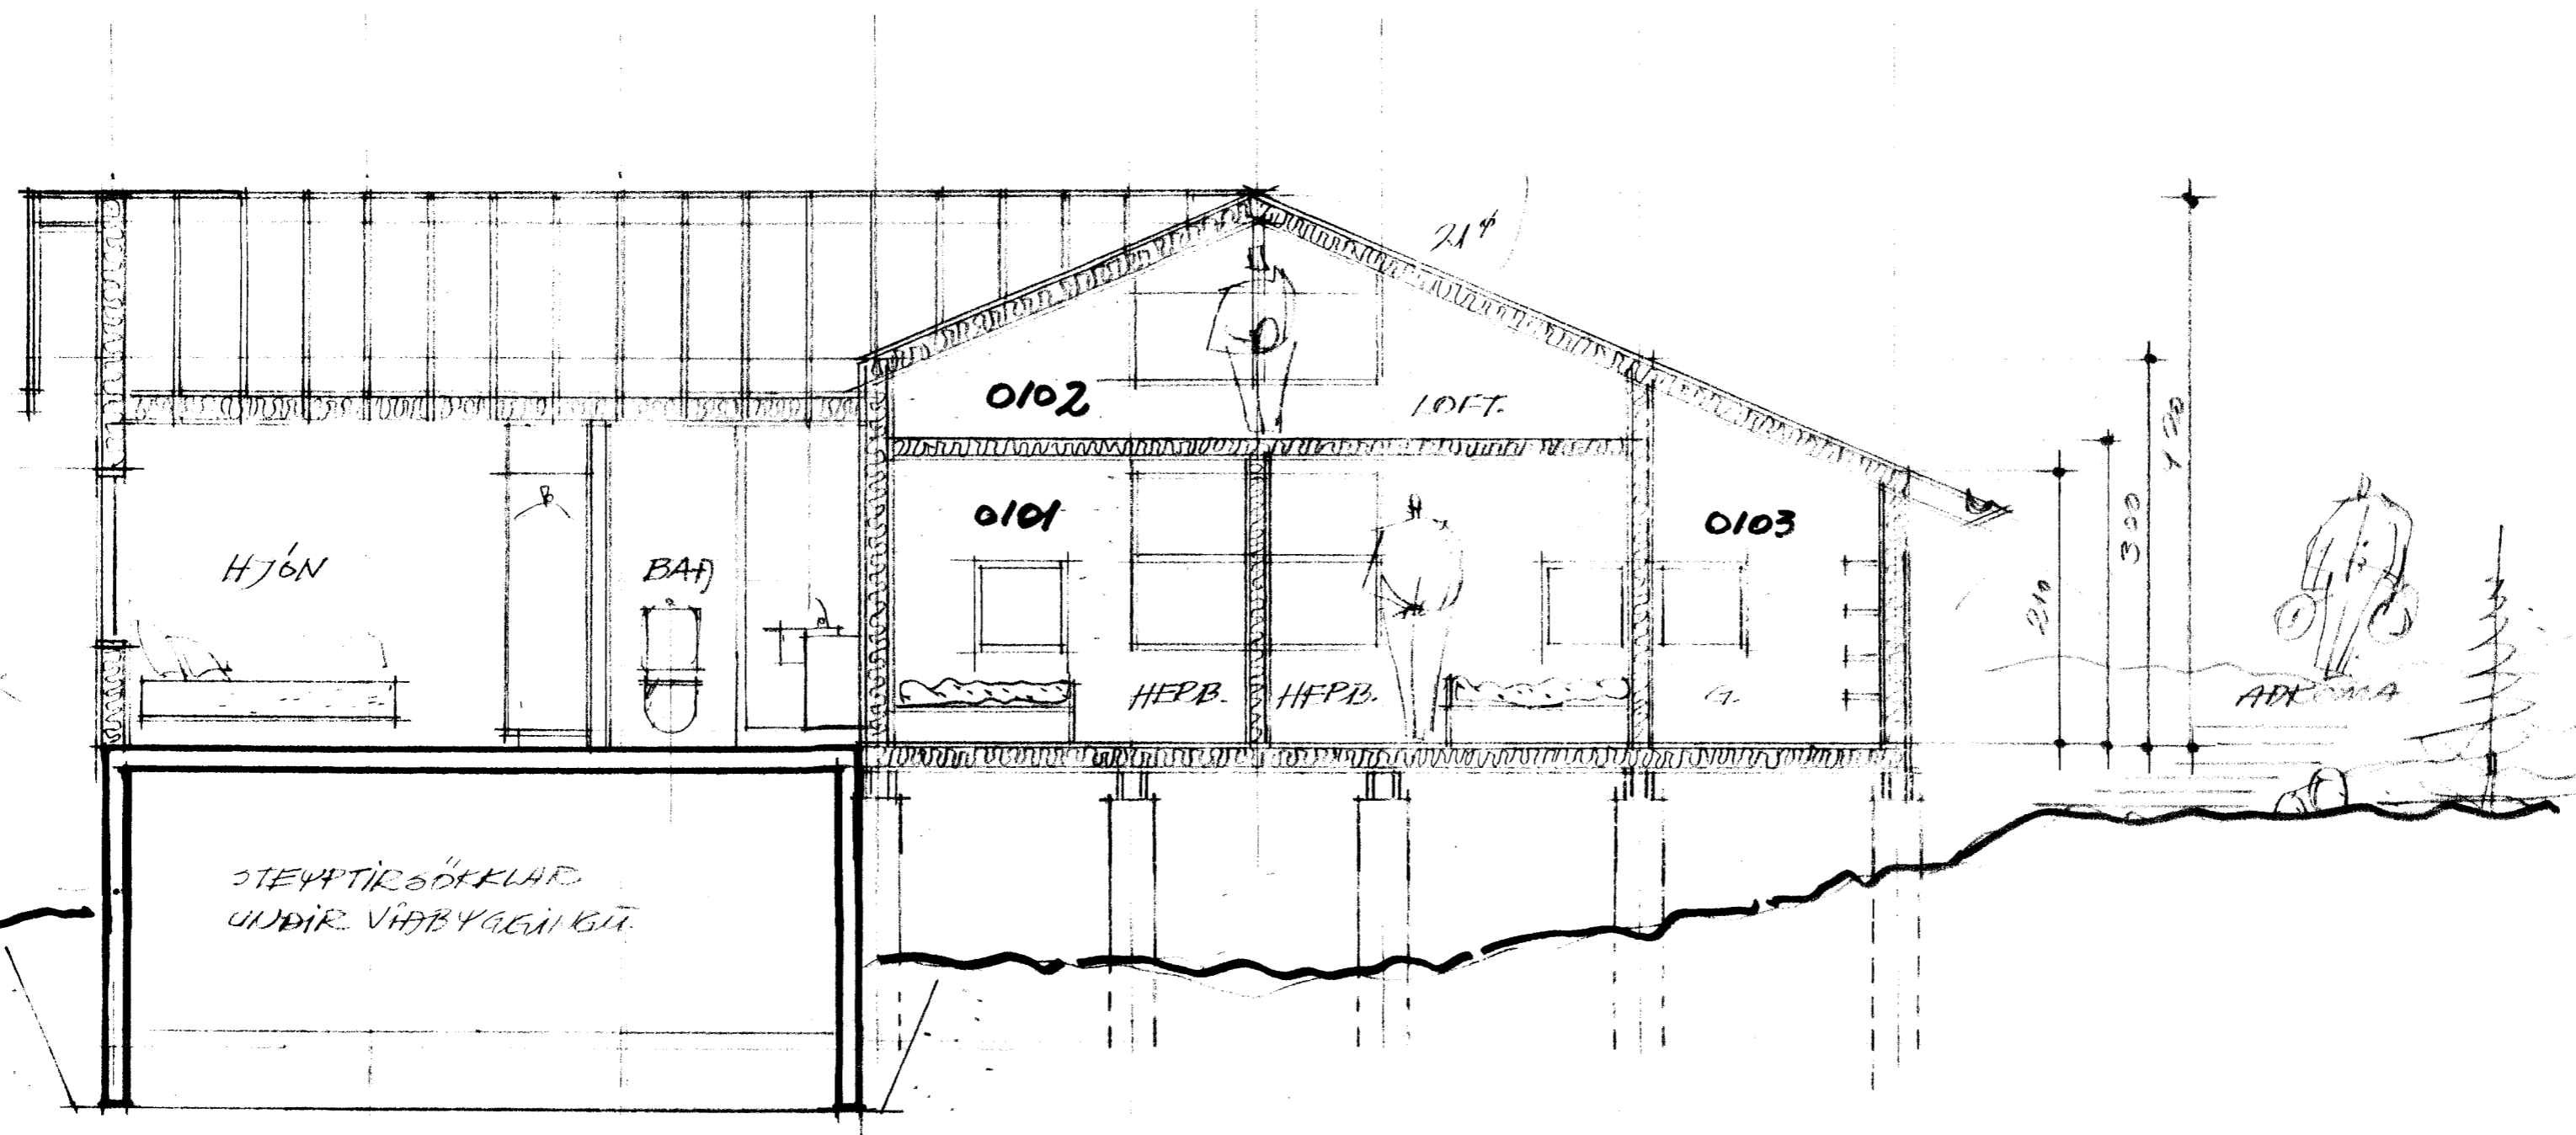

Skurður A-A 1:50

Skurður B-B 1:50

Verkefni: Sumarhús á lóð nr 12 - Kiðjbergi
Grimsnes- og Grafingshreppi.

Verkhúti: skurðmyndir A-A, B-B

Teiknúmer: 04.

Mælikvarði: 1:50

Teiknað: sig. halgr.

Yfirfarið: