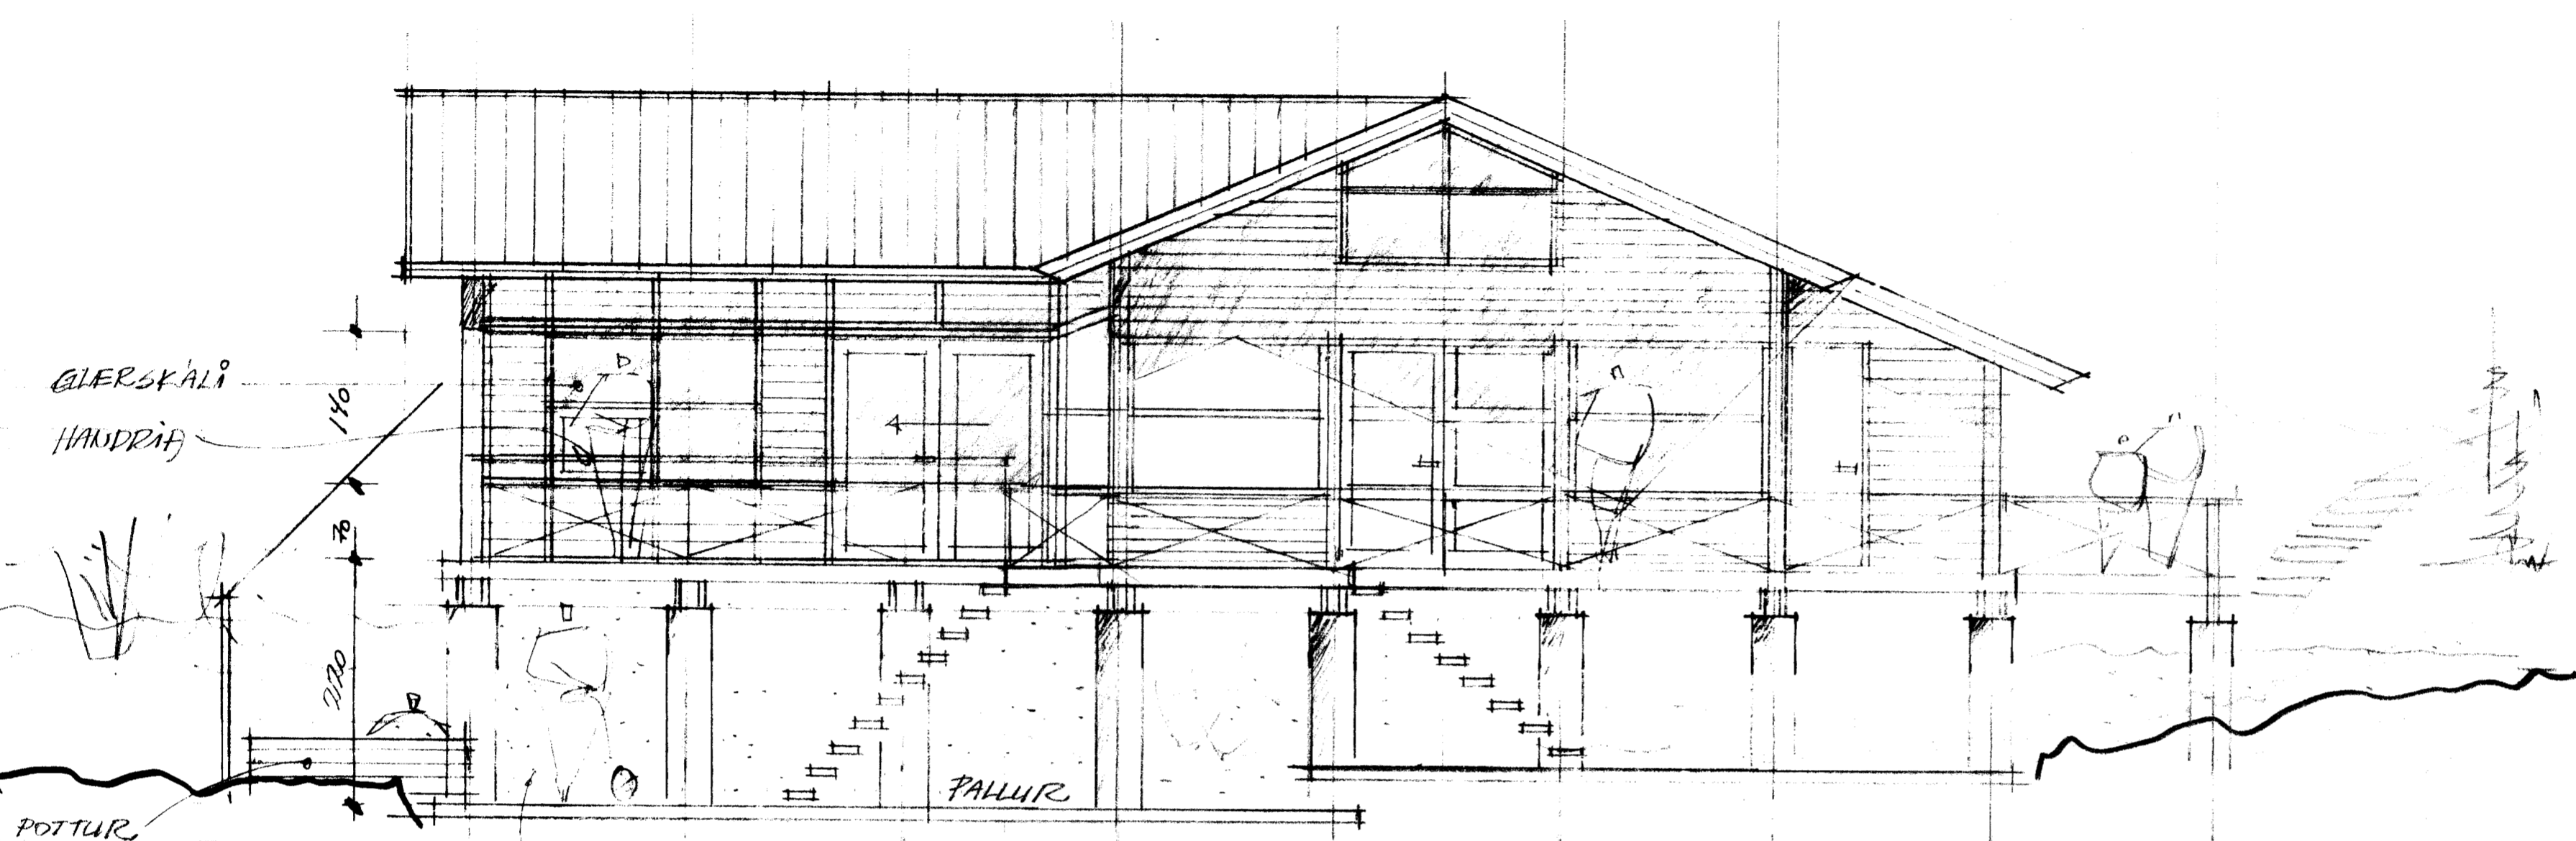

VÍÐBYGGINGA.

Útlit vestur 1:50

STEYPTIR SKYKLAR UNDIR VÍÐB.

VÍÐBYGGINGA

Útlit austur 1:50

STEYPTIR SKYKLAR UNDIR VÍÐB.

Verkefni: Sumarhús á lóð nr 12 - Kiðjobergi
Grímsnes- og Grafningshreppi.

Verkhúti: útlit vestur og austur

Teiknínúmer: 05.

Mælikvarði: 1:50

Teiknað: sig.hallgr.

Yfirfarið:

Samþykkt:

Verknúmer:

Dagsetning: jan. 2004

Teiknislóð: