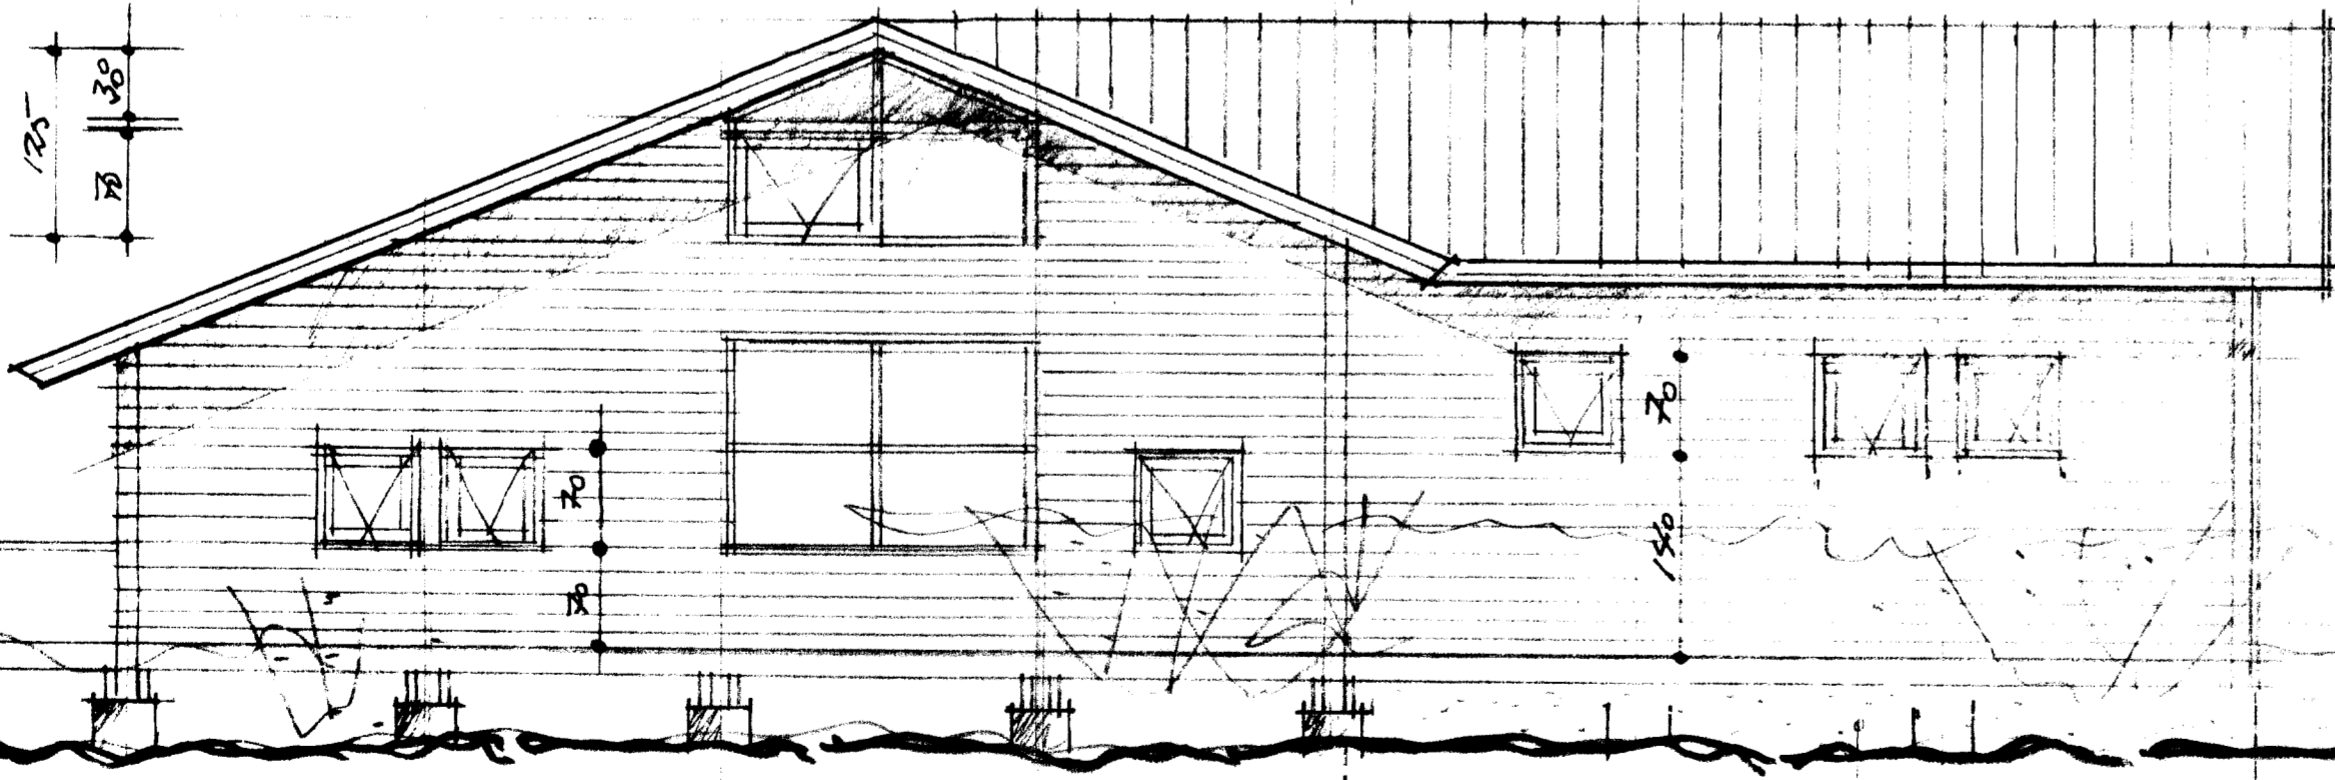

VÍÐBYGGINGA.

Útlit vestur 1:50

STEYPTIR SKYKLAR UNDIR VÍÐB.

VÍÐBYGGINGA

Útlit austur 1:50

STEYPTIR SKYKLAR UNDIR VÍÐB.

Verkefni: Sumarhús á lóð nr 12 - Kiðjobergi
Grímsnes- og Grafningshreppi.

Verkhúti: útlit vestur og austur

Teiknínúmer: 05.

Mælikvarði: 1:50

Teiknað: sig.hallgr.

Yfirfarið:

Samþykkt:

Verknúmer:

Dagsetning: jan. 2004

Teiknislóð: