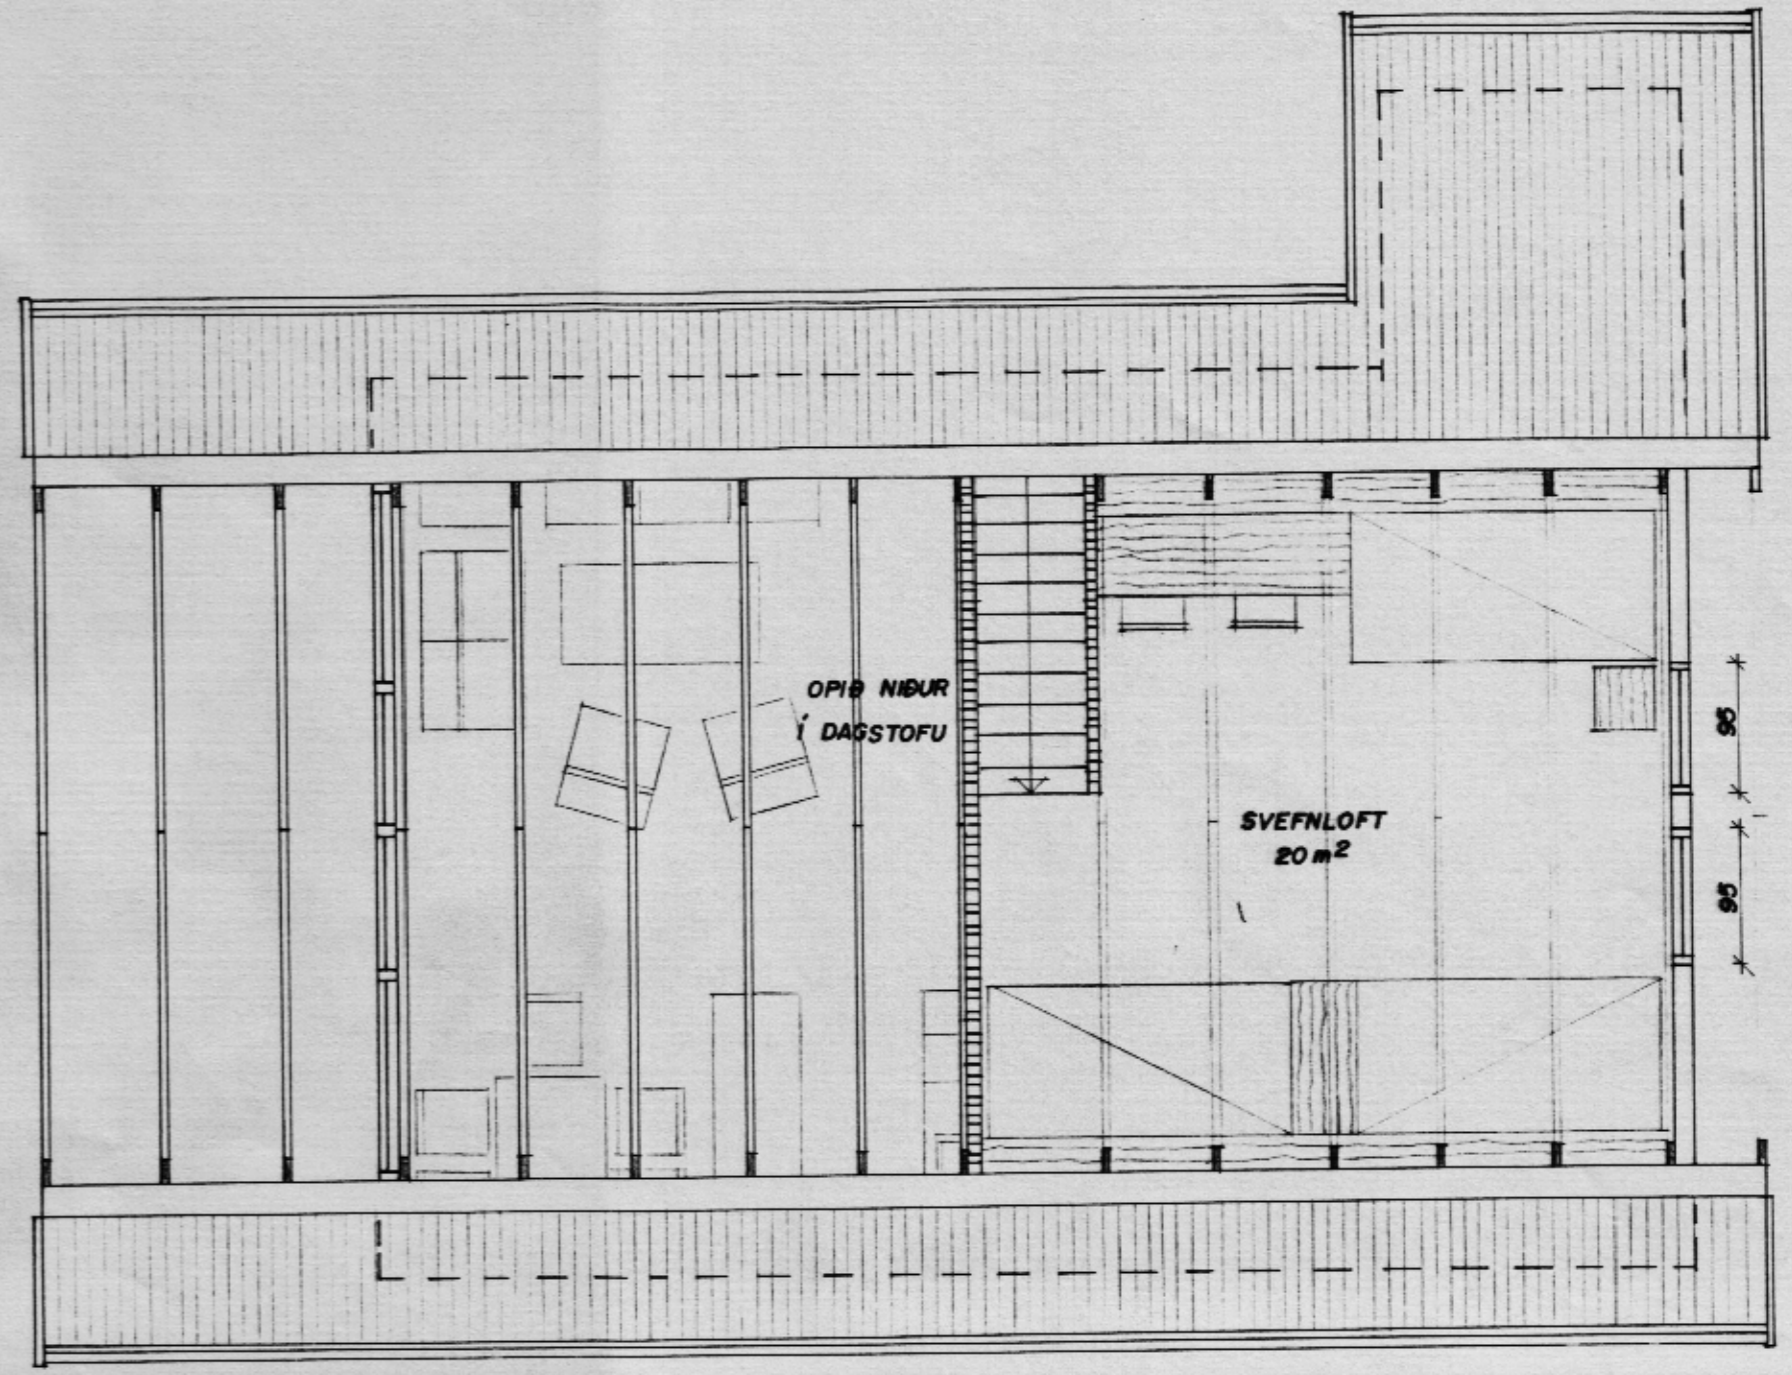

GRUNNMYND

PAKRÝMI - GRUNNMYND

STERÐIR:

RÚMMÁL: 194,7 m³ BRÚTTÓ

FLATARMÁL:

Næri hæð	52,2 m ² BRÚTTÓ
Svefnloft	20,0 m ² "
Geymsla	3,6 m ² "
Verönd	79,0 m ² "