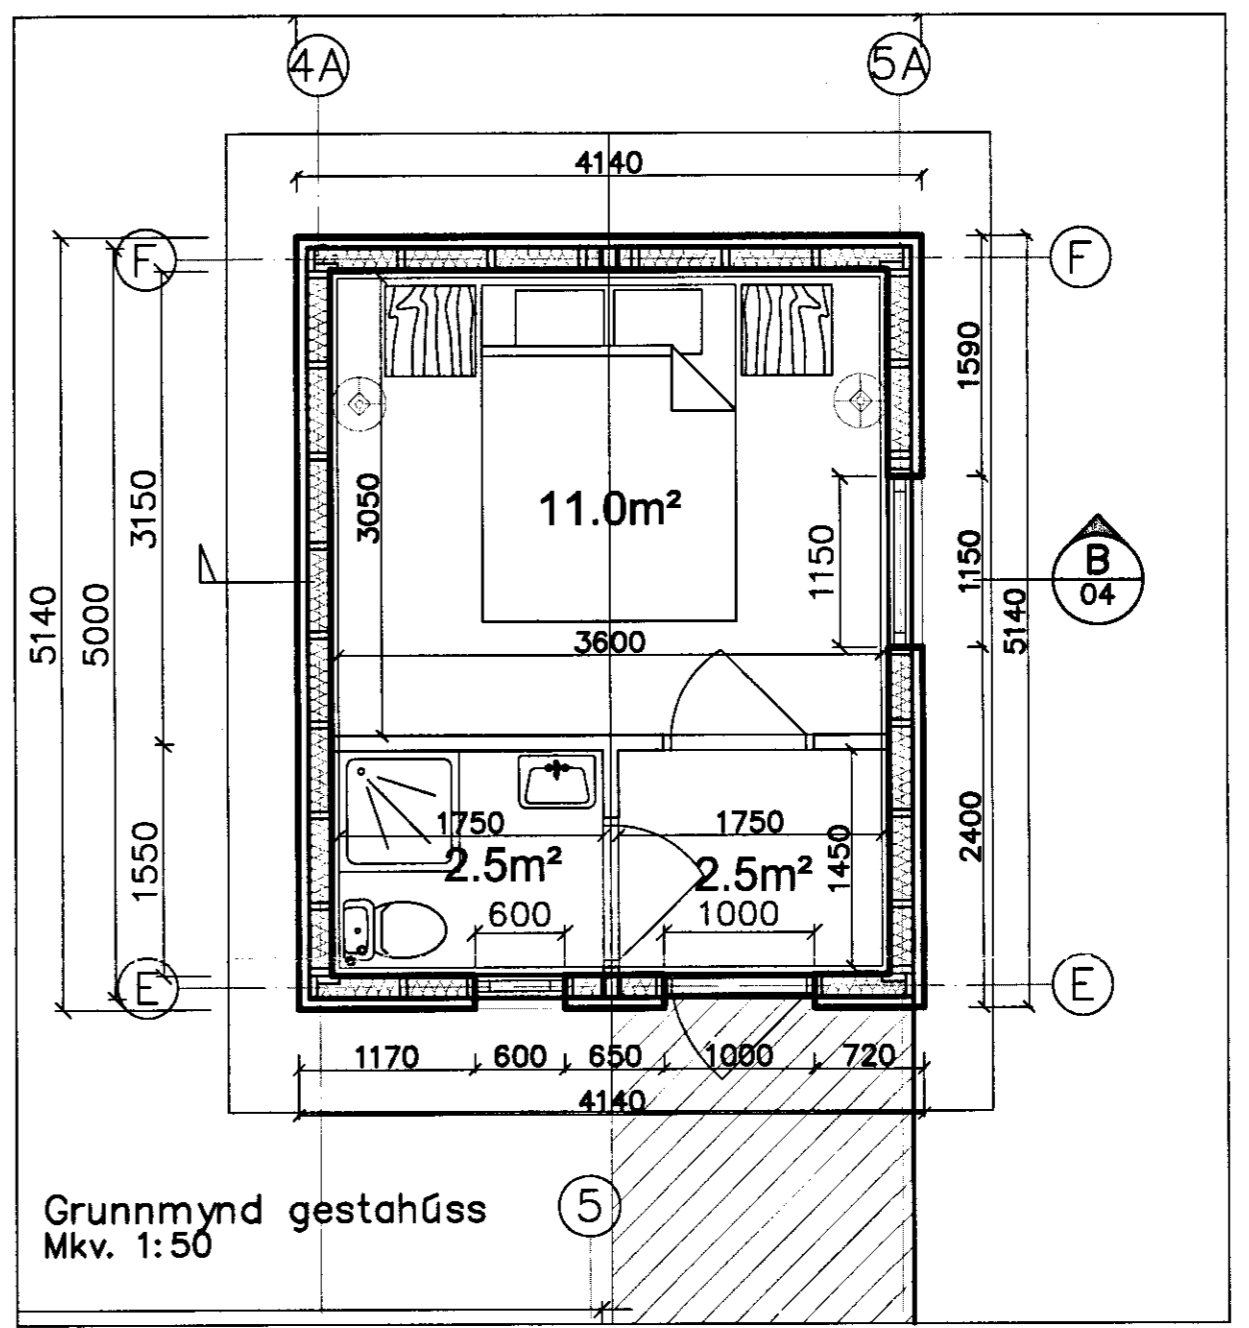

C:\A-vert\Ymis\Verk-2005\Kljöberg-24\06-Tekningar\Ymis\Tekningar\A-01a-Klj.j.dwg, 1.7.2005 15:08:16

Grunnmynd sumarhúss
Mkv. 1:50

Samþykkt
9. AUG. 2005
Hanna Grimsnes
Byggingarritstjórnir Árbeyjar

Grunnmynd gestahúss
Mkv. 1:50

| | | | |
|---|--------|---|--------|
| Verk Kljöberg 24 Grímsnesi Aðal- og brunavamaruppdráttur Grunnmynd | | Verk nr. 04-06 Dagsetning 27. janúar 2005 Kvarði 1:50 Vikur fyrir Kemur í stað Útgáfa Blað 3 AF 6 Tekning nr. A-03 | |
| Hannað | S.M.S. | Teknað | S.M.S. |
| | | Aðalhönnuður <i>[Signature]</i> 200759-7619 | |