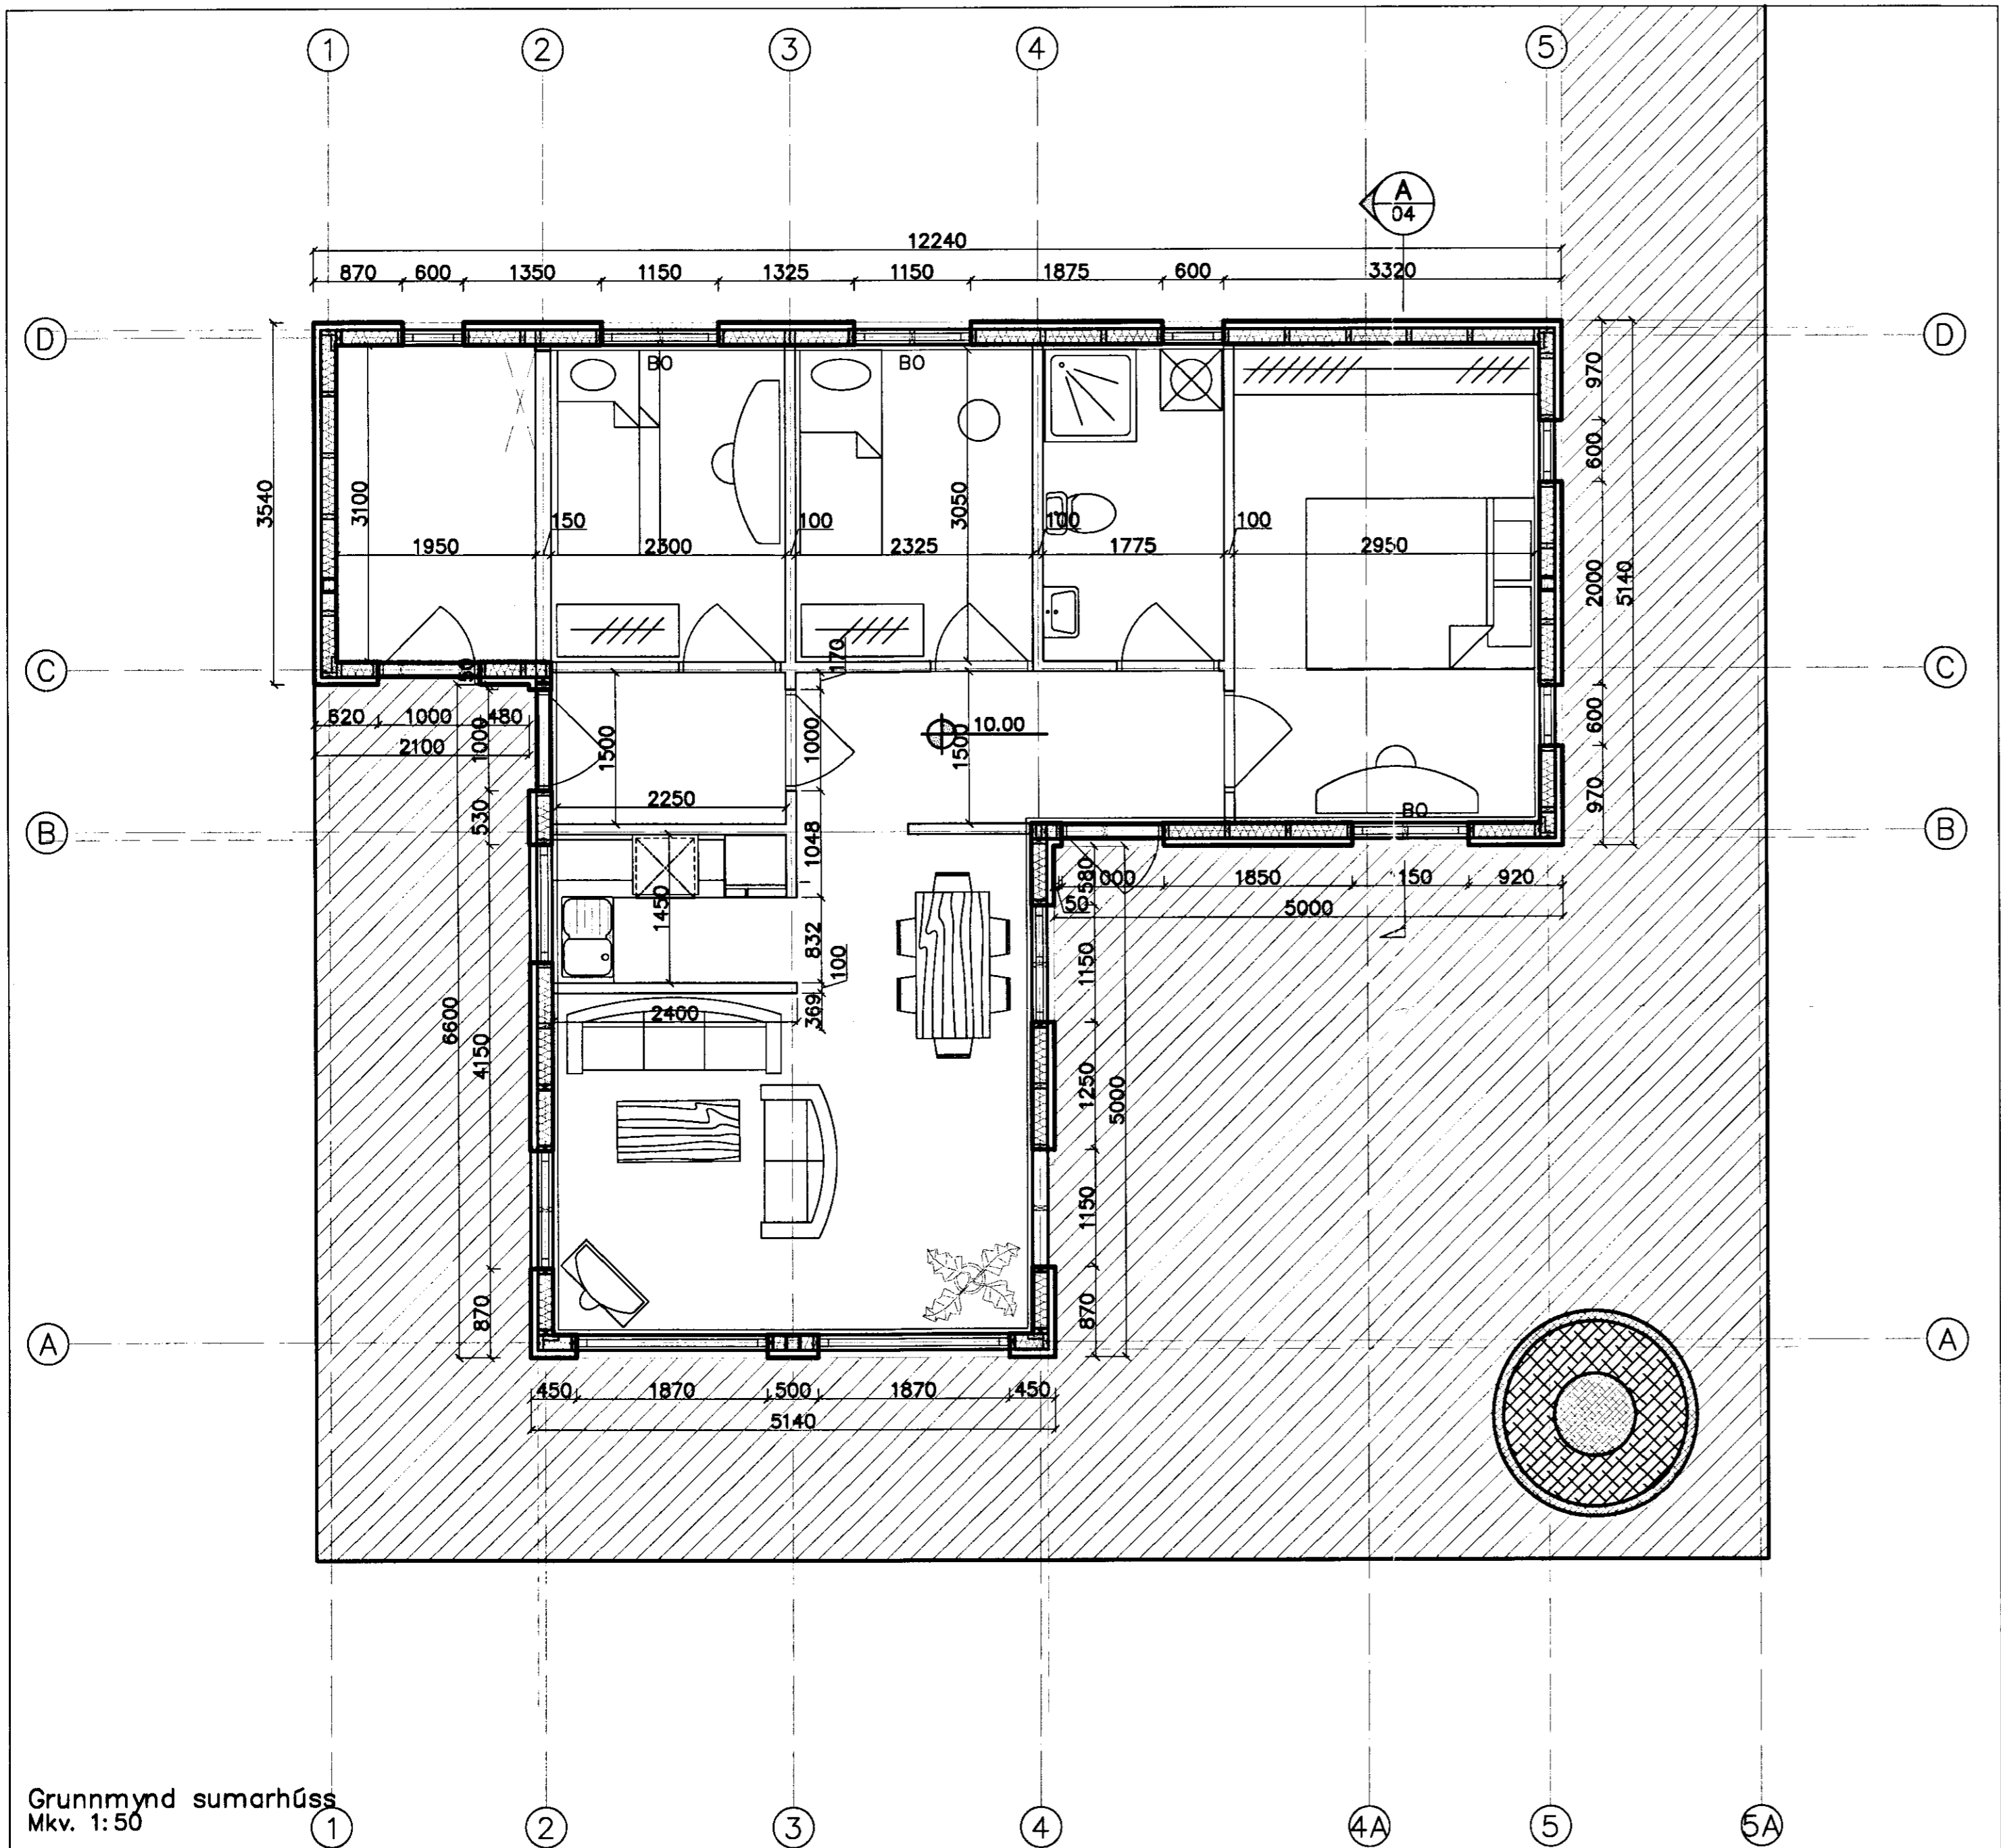

C:\A-vert\Ymis\Verk-2005\Kljöberg-24\06-Tekningar\Ymis\Tekningar\A-01a-Klj.j.dwg, 1.7.2005 15:08:16

Grunnmynd sumarhúss
Mkv. 1:50

Samþykkt
9. AUG. 2005
Hanna Grimsnes
Byggingarritstjórnir Árbeyjar

Grunnmynd gestahúss
Mkv. 1:50

| | | | |
|---|--------|---|--------|
| Verk Kljöberg 24 Grímsnesi Aðal- og brunavamaruppdráttur Grunnmynd | | Verk nr. 04-06 Dagsetning 27. janúar 2005 Kvarði 1:50 Vikur fyrir Kemur í stað Útgáfa Blað 3 AF 6 Tekning nr. A-03 | |
| Hannað | S.M.S. | Teknað | S.M.S. |
| | | Aðalhönnuður <i>[Signature]</i> 200759-7619 | |