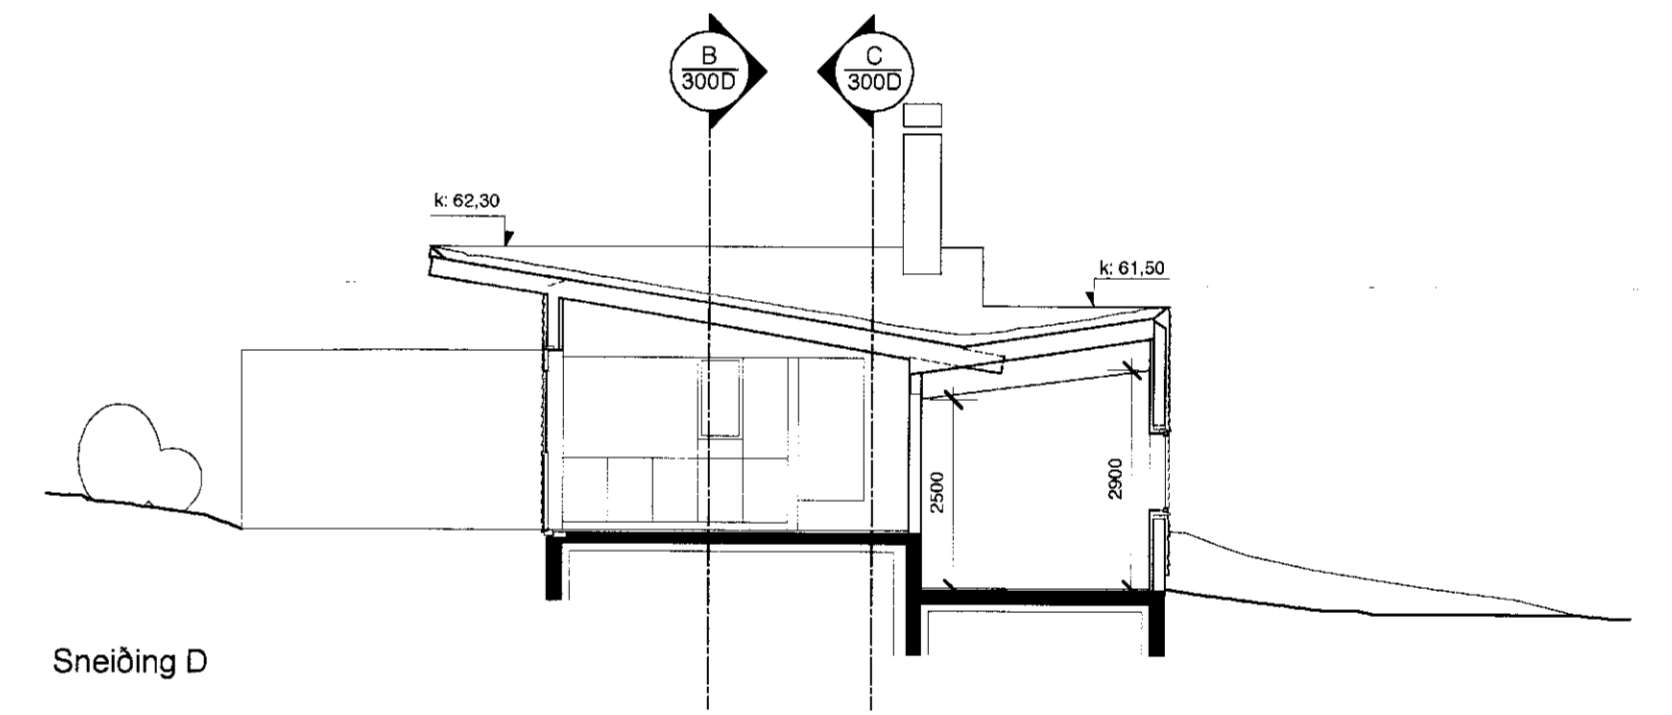

Sneiðing D

Sneiðing E