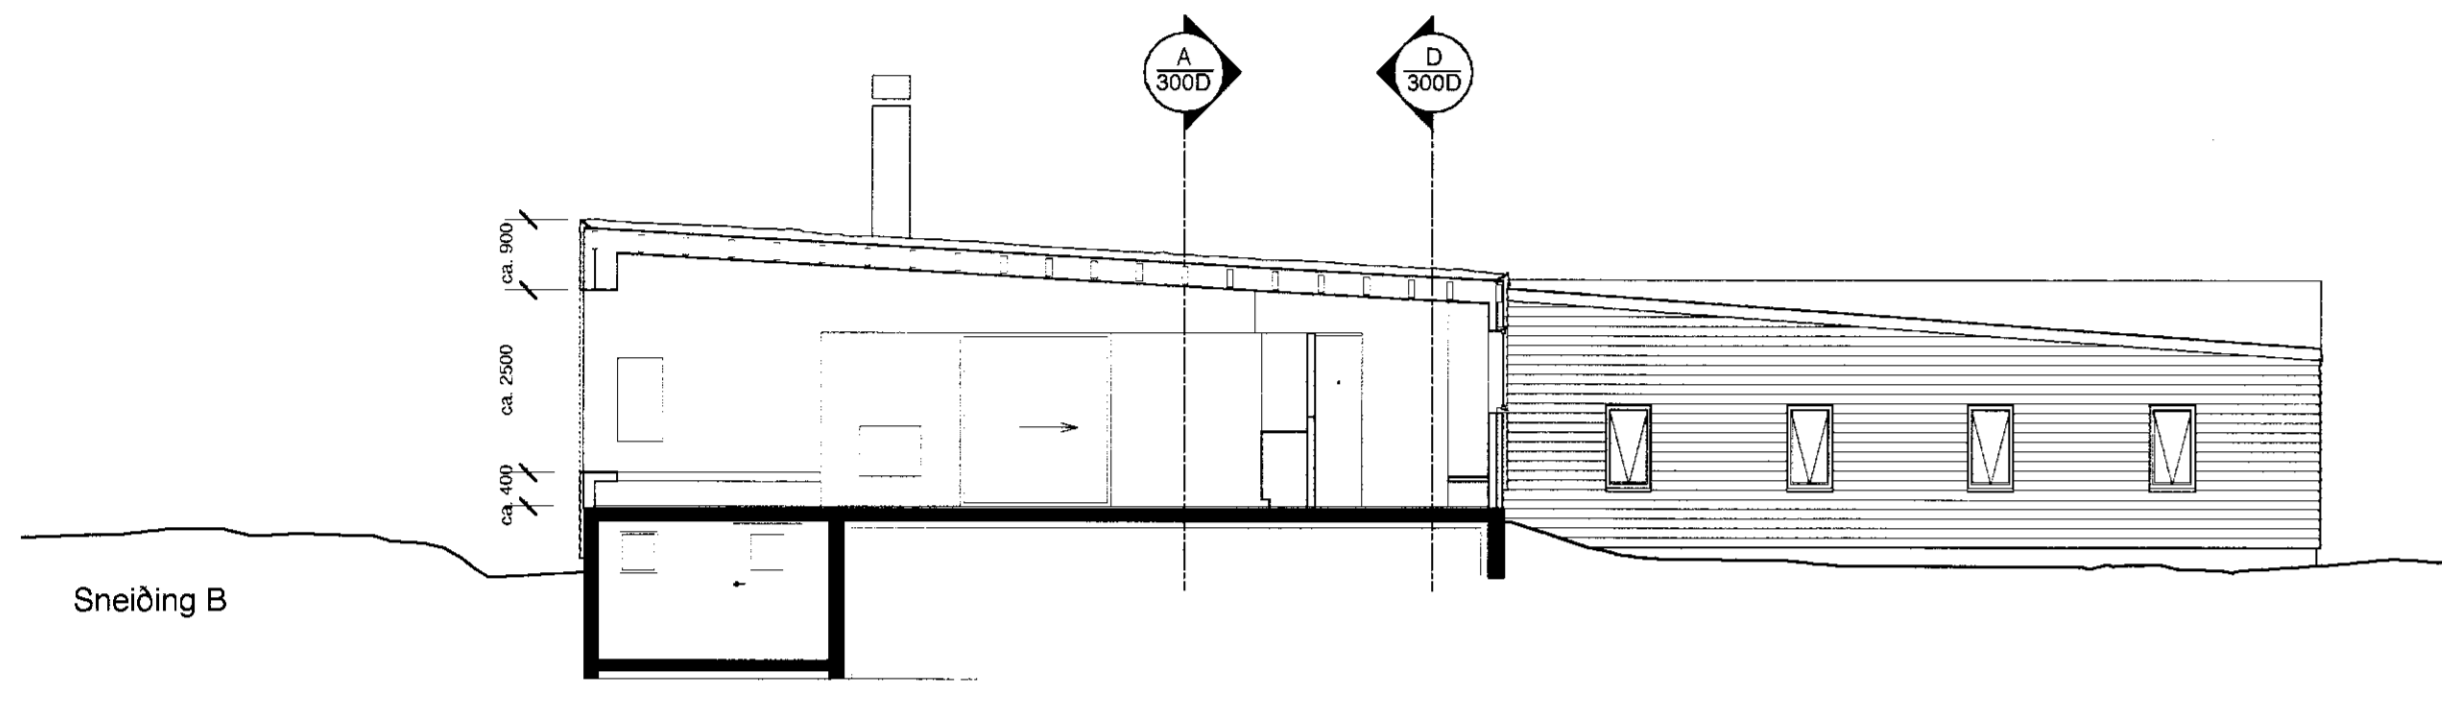

Útlit suður

Sneiðing B