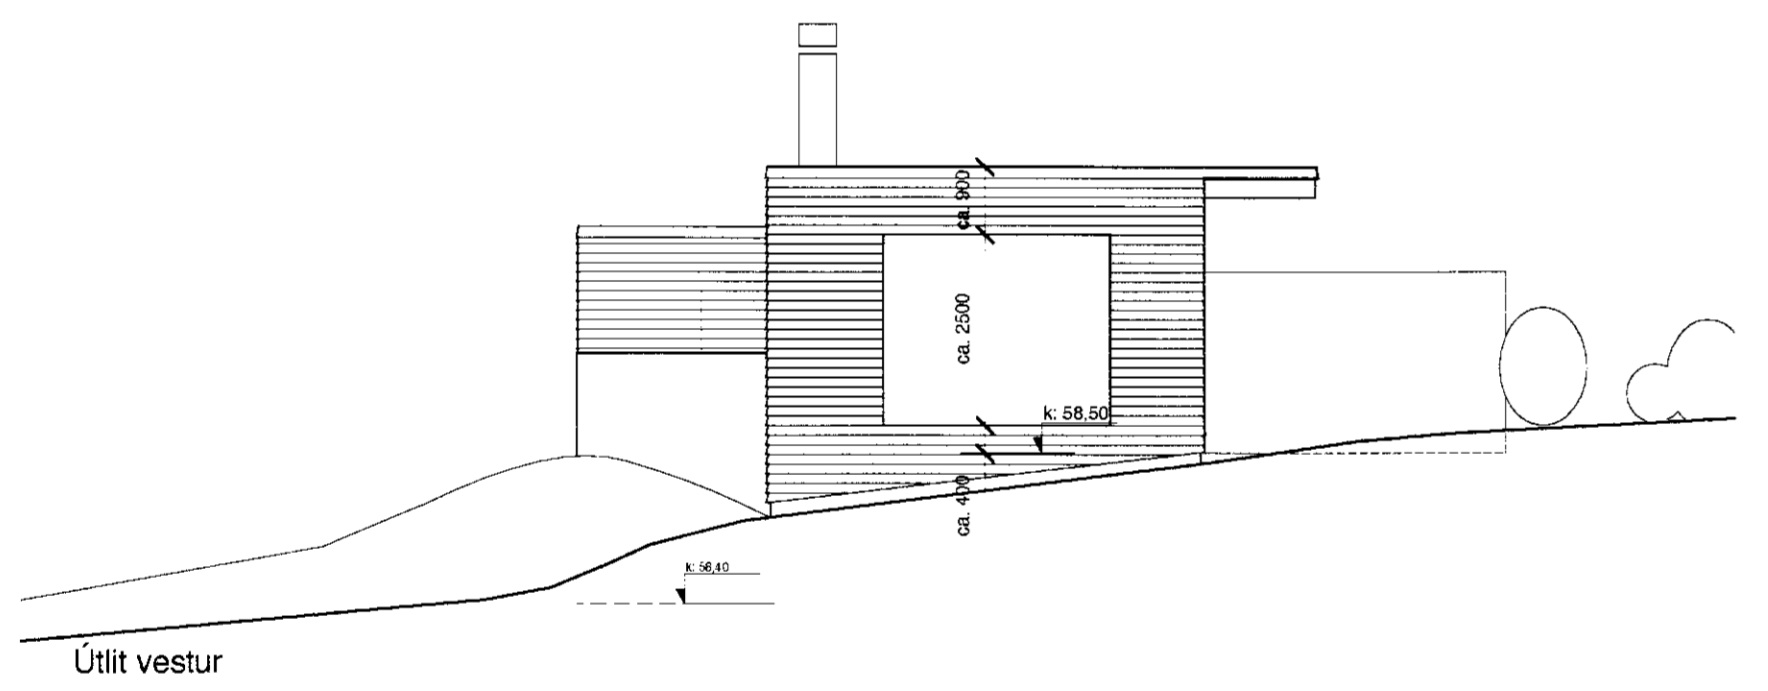

Útlit suður

Útlit norður

Sneiðing B

Sneiðing C

Sneiðing D

Útlit vestur

Útlit austur

Sneiðing E

Sneiðing A

breyt. dags. teiknað lýsing

verk **Sumarbústaður Klöjbergi**

verkkaupt Þórhallur Sveinsson og Eygló Stefánsdóttir

teikning Útlit og sneiðingar

m.k.v. 1:100

dags. september 2000

teiknað ST