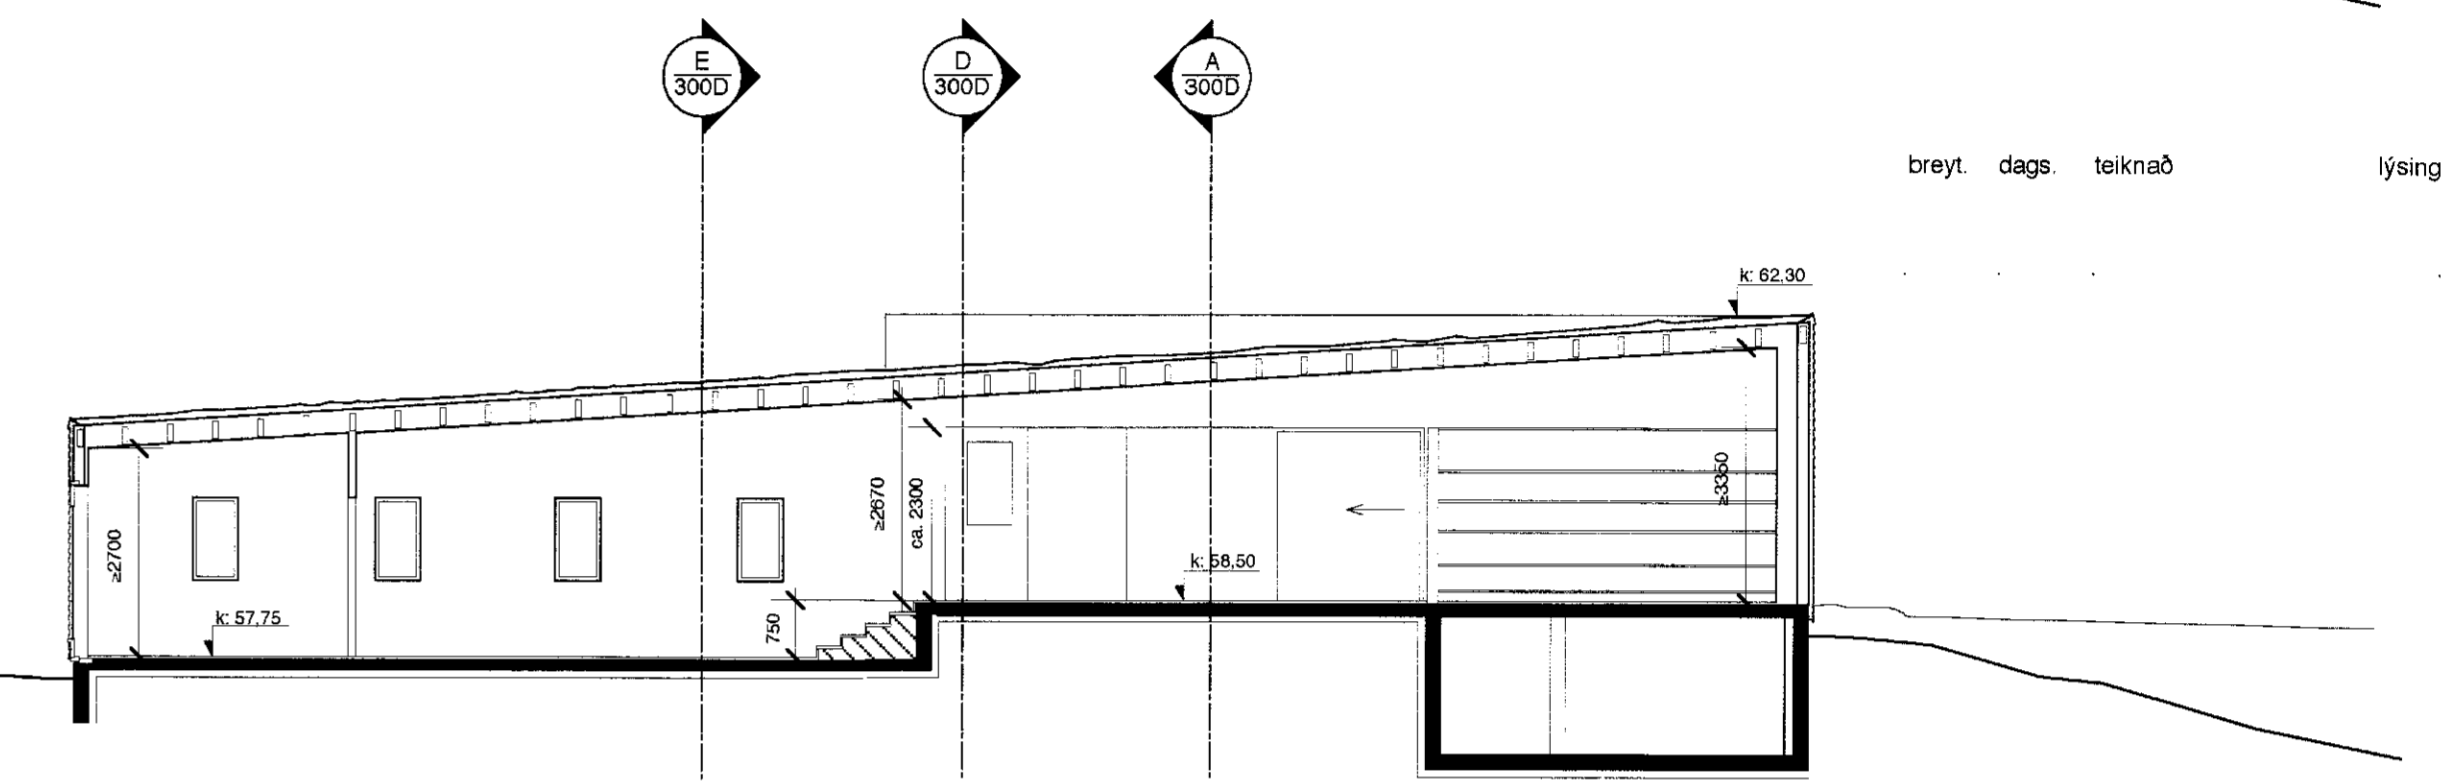

Sneiðing E

breyt. dags. teiknað lýsing

verk **Sumarbústaður Klöjbergi**

verkkaupt Þórhallur Sveinsson og Eygló Stefánsdóttir

teikning Útlit og sneiðingar

m.k.v. 1:100

dags. september 2000

teiknað ST

Margrét Harðardóttir arkitekt RIBA FAÍ 14 05 59 - 2459

mc
Steve Christer arkitekt RIBA FAÍ 08 03 60 - 3639

STUDIO GRANDA Smiðjustígur 11b Reykjavík IS-101 Iceland

sími +(354) 562 2661
fax +(354) 552 6626
email studiogranda@studiogranda.is

verk 80 tekn. F300 breyt. D

Öll mál í millimetrum
Mælið ekki af teikningum
Misræmi í teikningum tilkynnist arkitektum strax
Lesið skal teikningar með viðeigandi verkfærum.
Ásamt viðeigandi teikningum og
verkfærum annarra hönnuða
© Studio Granda 490597 - 3289