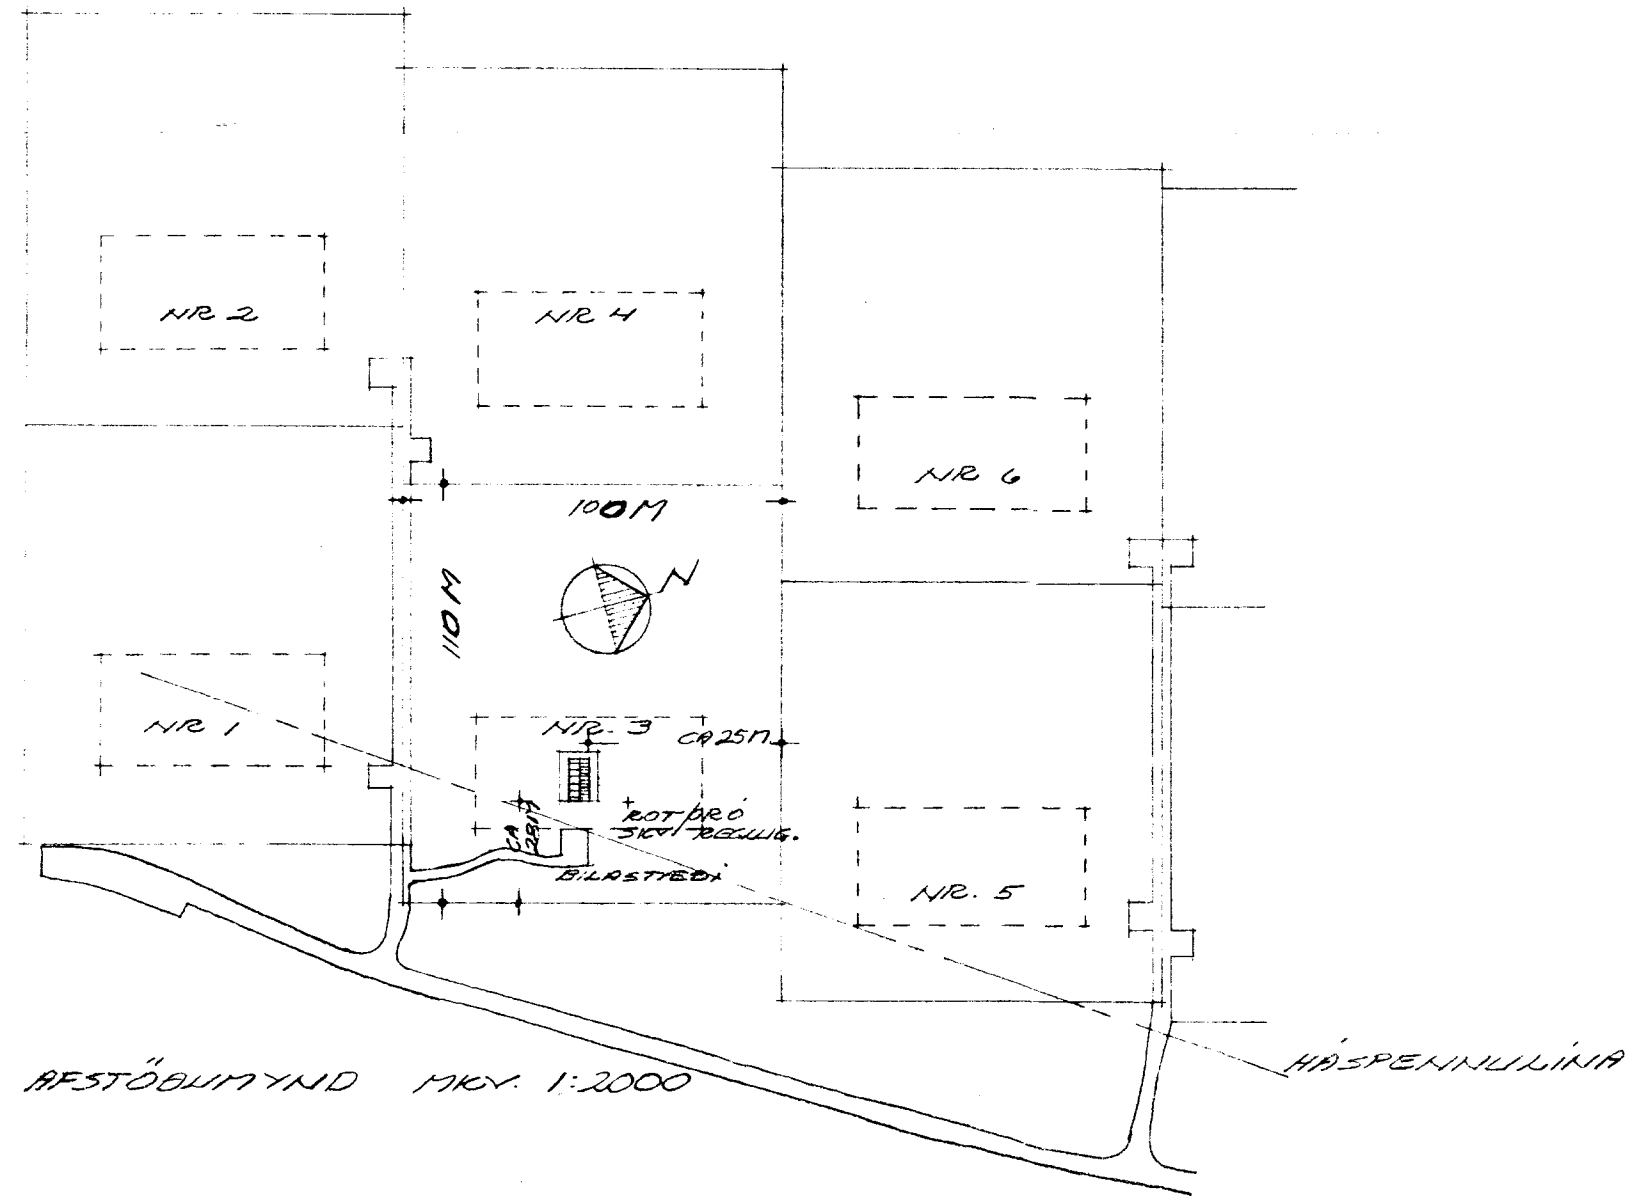

Samp. 2/5 '90
H. Mar. Ólafsson

VESTUR

NORÐUR

AUSTUR

SVIÐUR

ÞVERSNID

GRUNNMYND MKV. 1:100

STERÐIR:
 FLATHARFAL: 432 M²
 RUMFAL: 119 M³

SÚPARHÚS Á LÖÐ NR. 3 Í LANDI
 KÍÐJABERGS
 GRUNNMYND, ÞVERSNID OG ÚTLIT
 AFSTÖÐUMYND
 INGI GUNNAR ÞÓRÐARSON BGGINGAFR. BFI
 KÍÐJABERGA 18 RYK SIMI 9 33 23

NR 1
 MKV. 1:100
 MKV. 1:2000
 D. NOV. 189

Samp. 2/5 '90