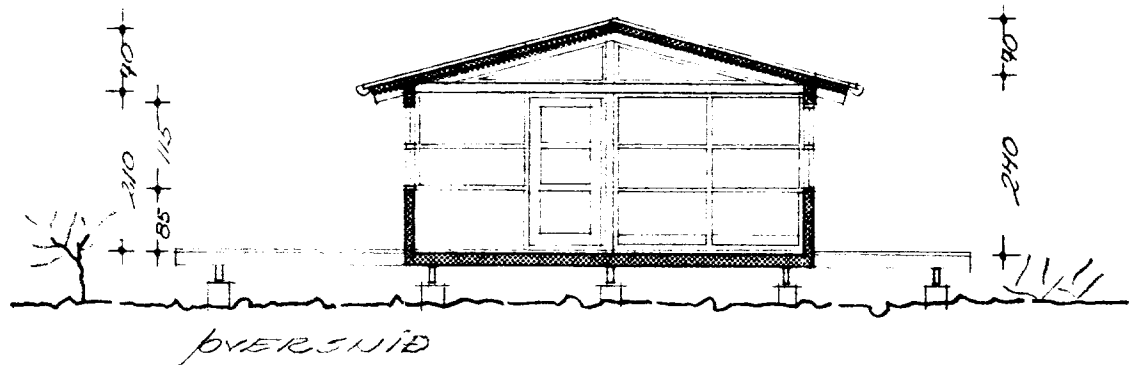

Samp. 2/5 '90
H. Mar. Ólafsson

VESTUR

NORÐUR

AUSTUR

SVIÐUR

ÞVERSNID

GRUNNMYND MKV. 1:100

STERÐIR:
 FLATHARFAL: 432 M²
 RUMFAL: 119 M³

SÚPARHÚS Á LÖÐ NR. 3 Í LANDI
 KÍÐJABERGS
 GRUNNMYND, ÞVERSNID OG ÚTLIT
 AFSTÖÐUMYND
 INGI GUNNAR ÞÓRÐARSON BGGINGAFR. BFI
 KÍÐJABERGA 18 RYK SIMI 9 33 23

NR 1
 MKV. 1:100
 MKV. 1:2000
 D. NOV. 189

Samp. 2/5 '90