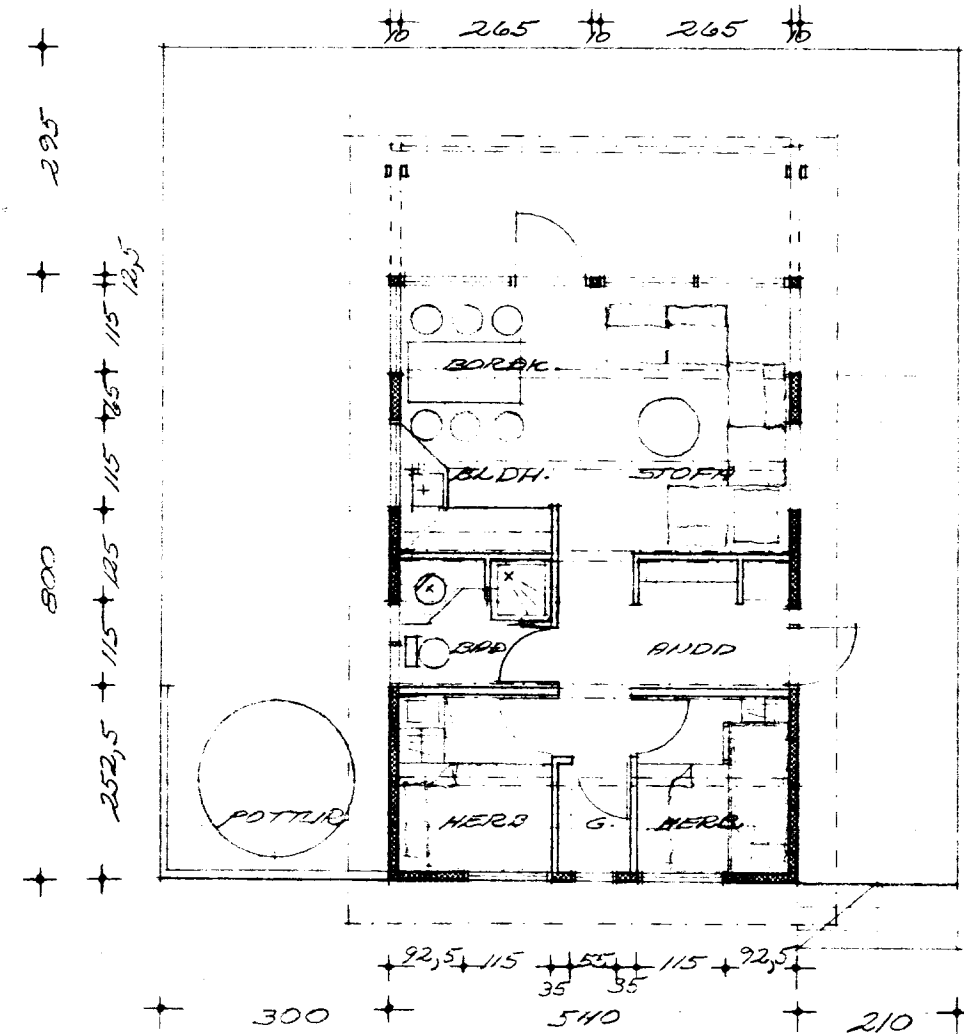

Samp. 2/5 '90
H. Mar. Ólafsson

VESTUR

NORÐUR

AUSTUR

SVIÐUR

ÞVERSNID

GRUNNMYND MKV. 1:100

STERÐIR:
 FLATHARFAL: 432 M²
 RUMFAL: 119 M³

SÚPARHÚS Á LÖÐ NR. 3 Í LANDI
 KÍÐJABERGS
 GRUNNMYND, ÞVERSNID OG ÚTLIT
 AFSTÖÐUMYND
 INGI GUNNAR ÞÓRÐARSON BGGINGAFR. BFI
 KÍÐJABERGA 18 RYK SIMI 9 33 23

NR 1
 MKV. 1:100
 MKV. 1:2000
 D. NOV. 189

Samp. 2/5 '90