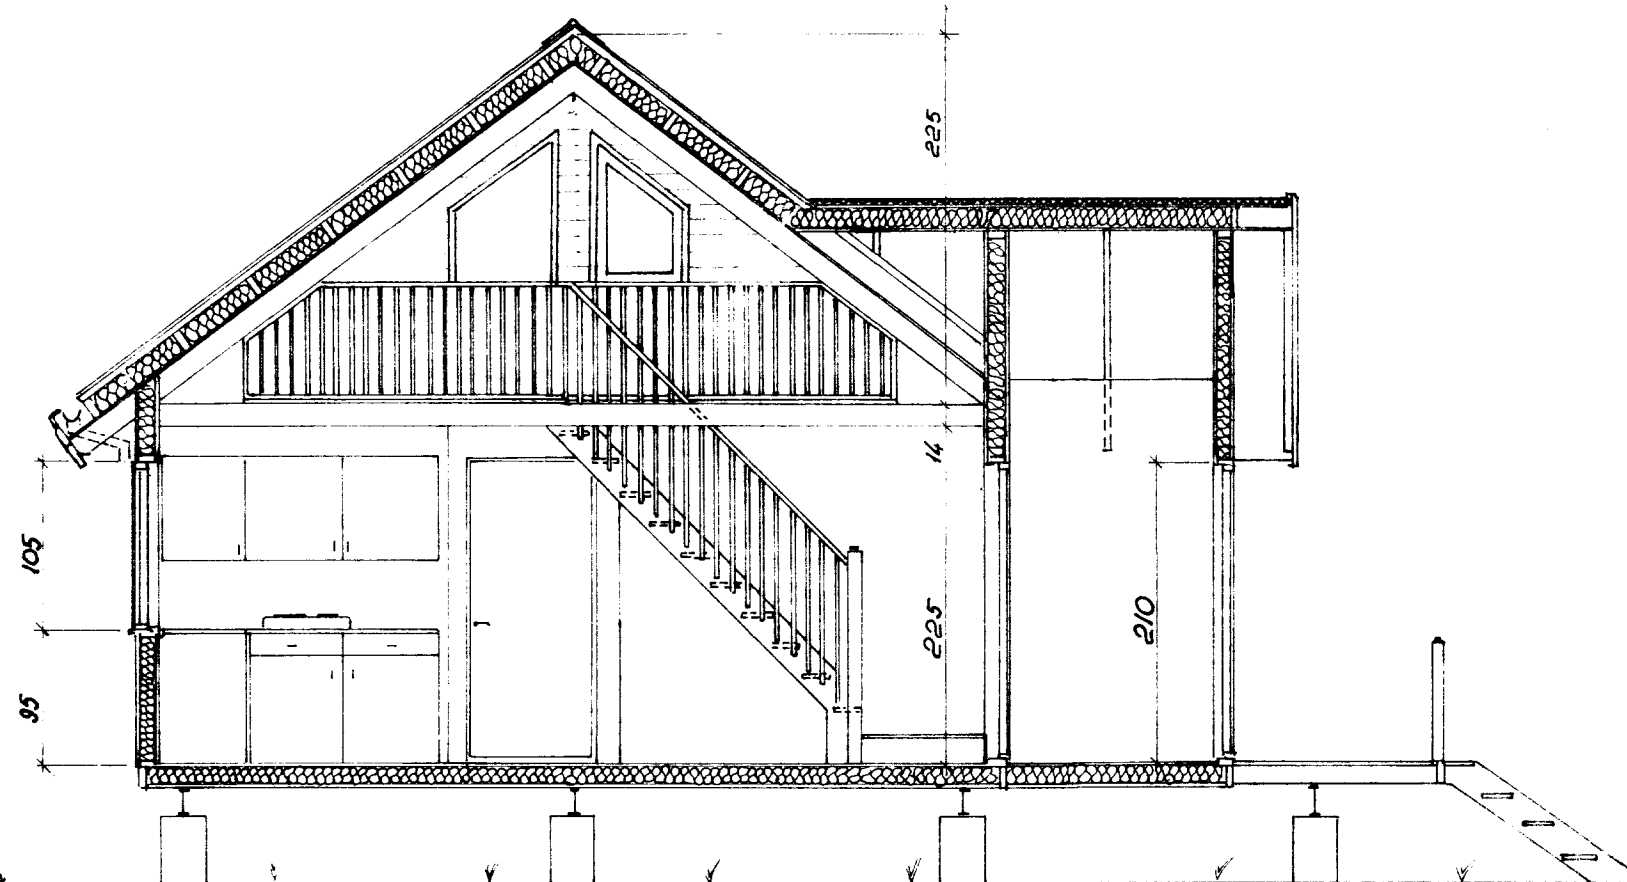

GRUNNMYND - 1:50

A ↙

A ↙

SNID A-A - 1:50

ÞAKRÝMI - 1:50

*Helmar Þinnarson*

Gestur Pálsson Trésmíðameistari  
Rauðagerði 46 Reykjavík S: 91-3 89 99  
SUMARHÚS AD KIÐJABERGI - LAND NR. 8

BLAÐ 1  
KVARDI: 1:50  
1:500  
REIKN. G.P.  
TEIKN. G.P.  
DAGS: Júlí '90