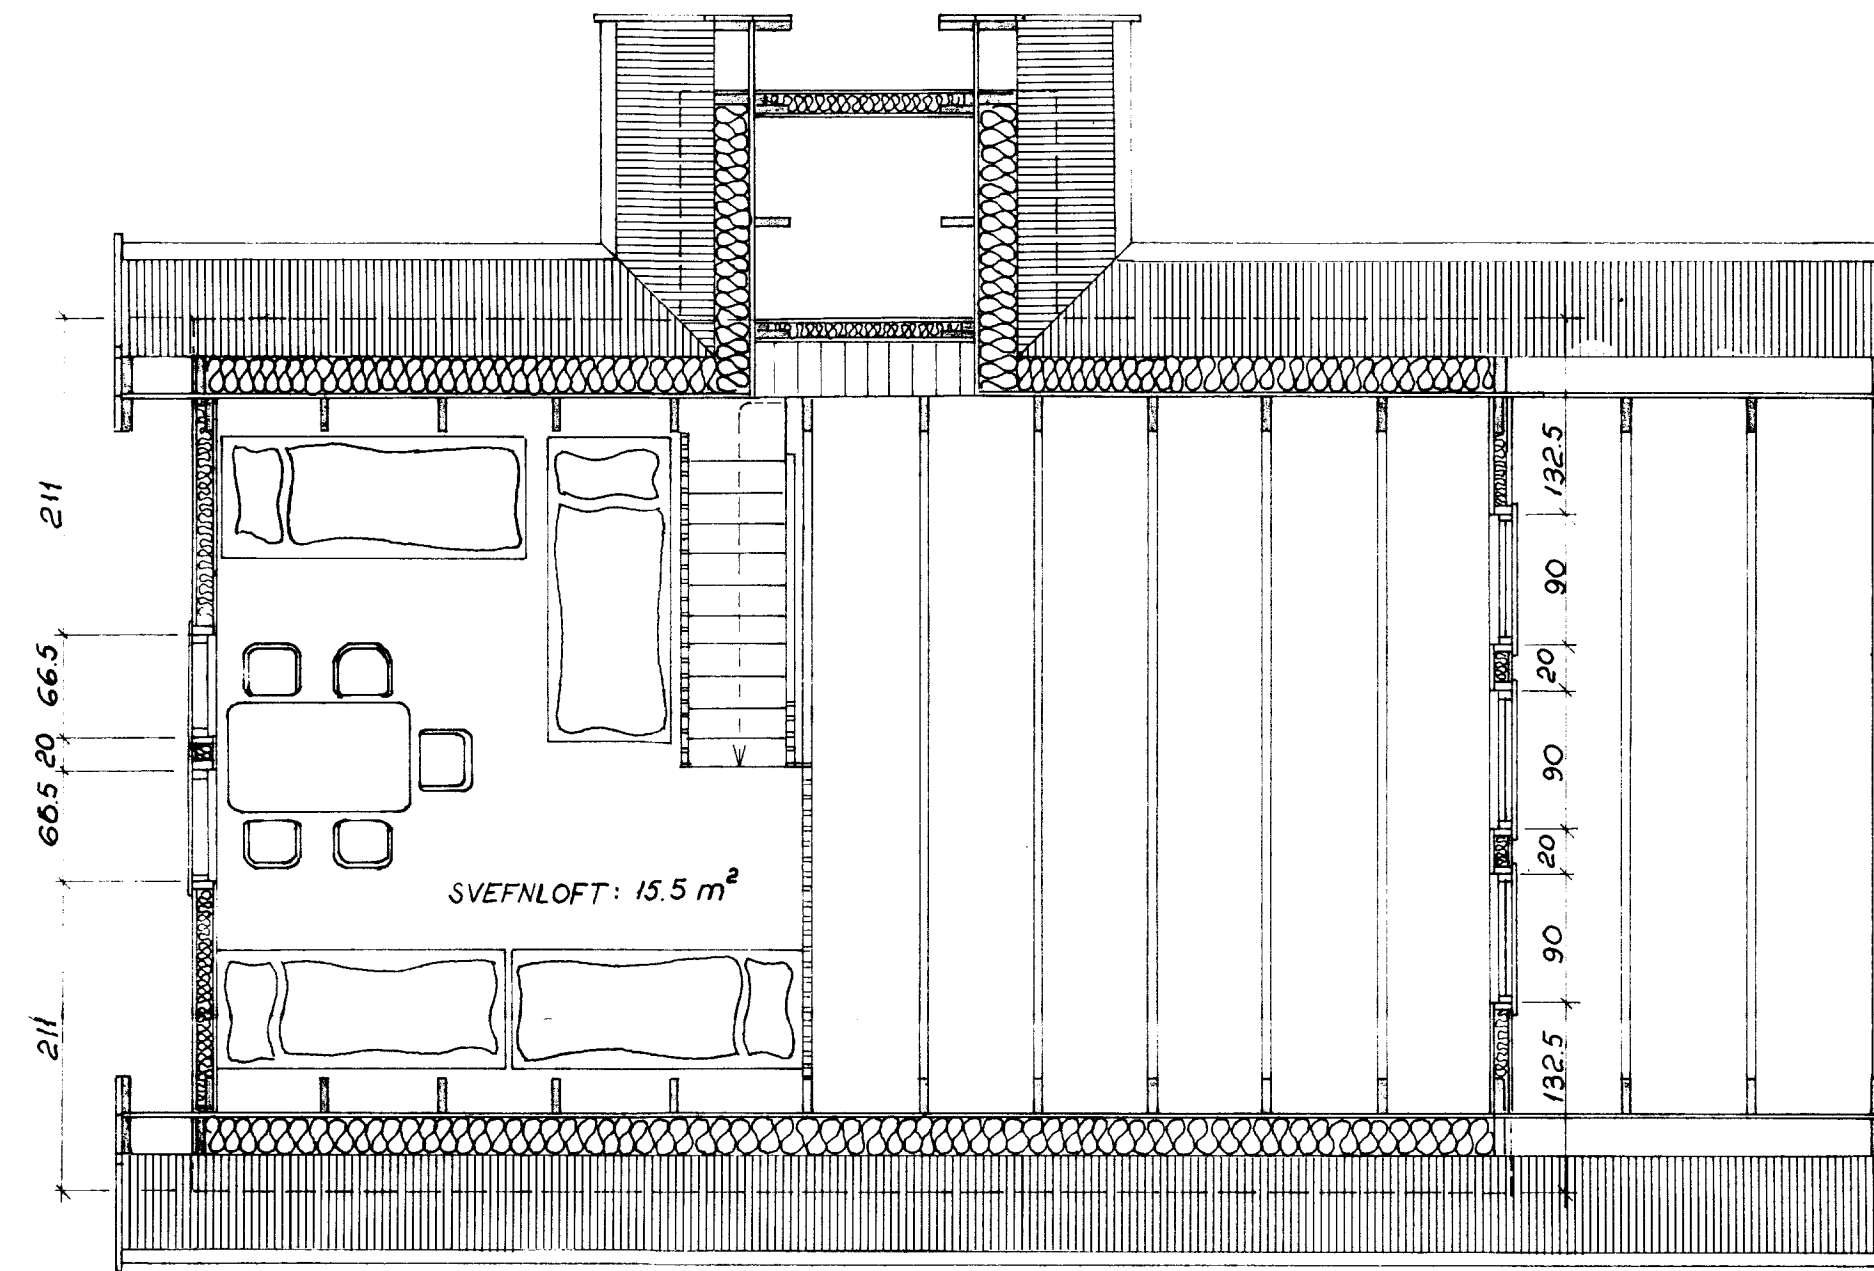

GRUNNMYND - 1:50

A ↙

A ↙

SNID A-A - 1:50

ÞAKRÝMI - 1:50

*Helmar Þinnarson*

Gestur Pálsson Trésmíðameistari  
Rauðagerði 46 Reykjavík S: 91-3 89 99  
SUMARHÚS AD KIÐJABERGI - LAND NR. 8

BLAÐ 1  
KVARDI: 1:50  
1:500  
REIKN. G.P.  
TEIKN. G.P.  
DAGS: Júlí '90