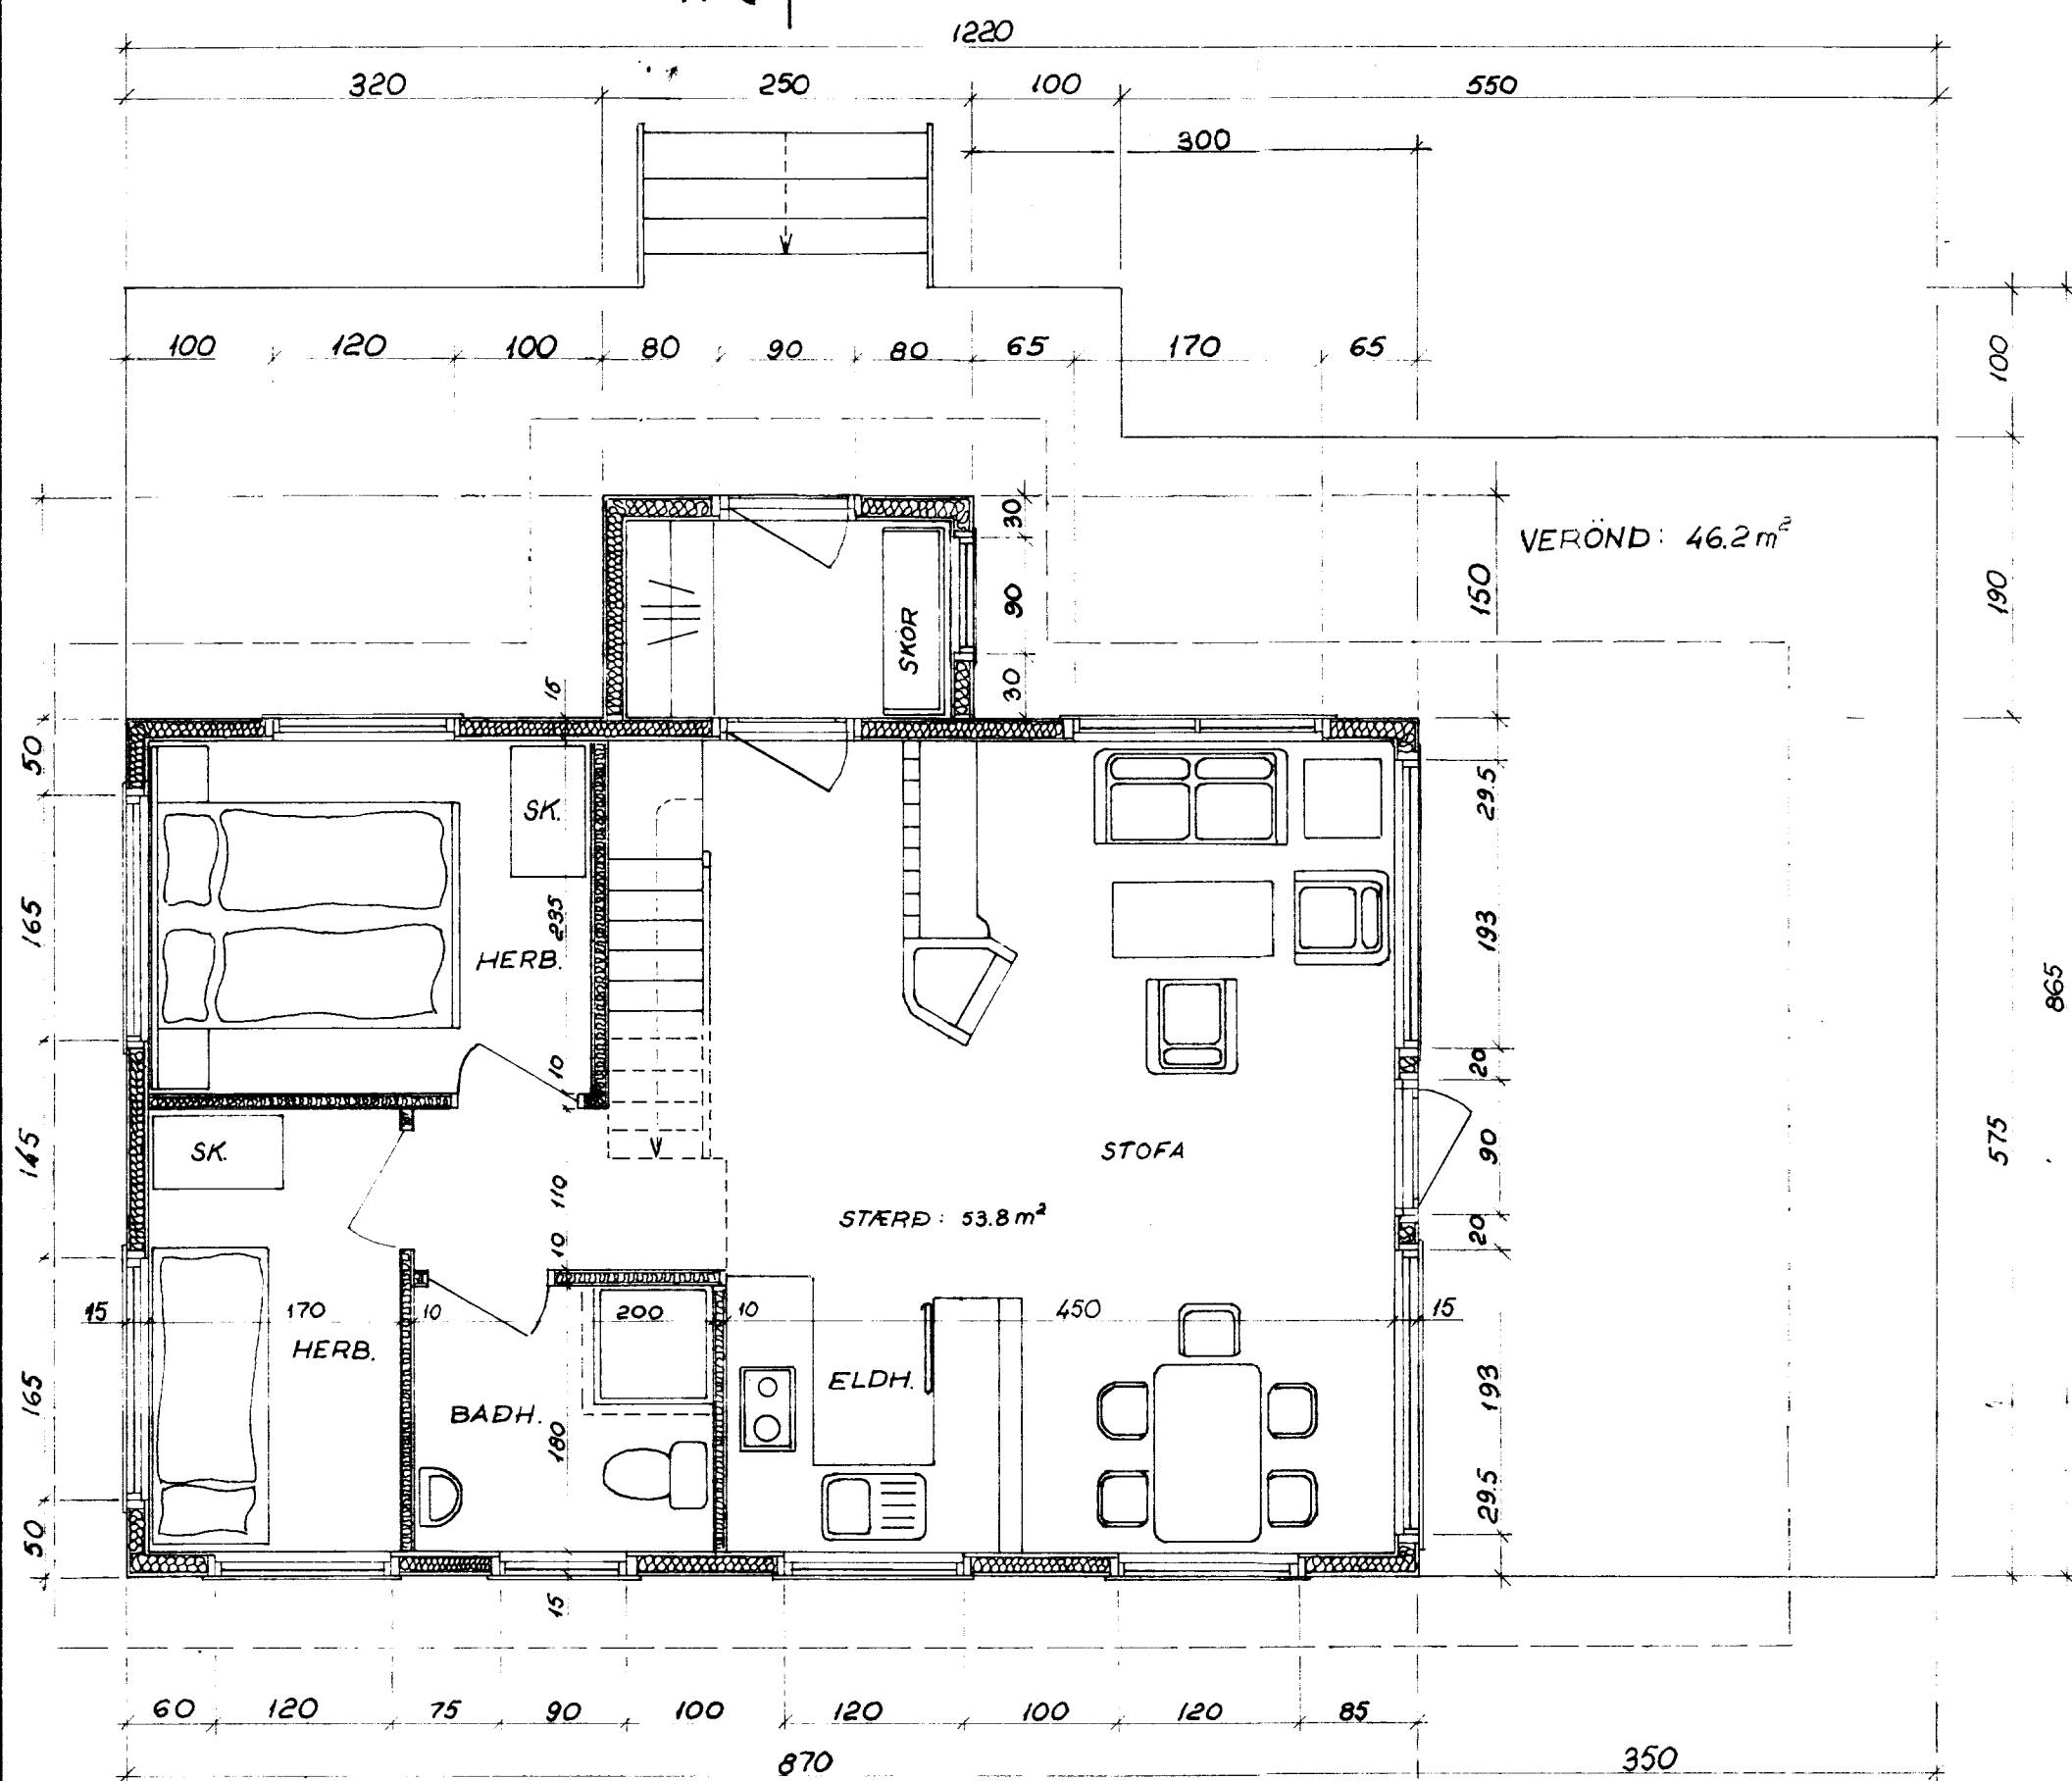

GRUNNMYND - 1:50

A ↙

A ↙

SNID A-A - 1:50

ÞAKRÝMI - 1:50

*Helmar Þinnarson*

Gestur Pálsson Trésmíðameistari  
Rauðagerði 46 Reykjavík S: 91-3 89 99  
SUMARHÚS AD KIÐJABERGI - LAND NR. 8

BLAÐ 1  
KVARDI: 1:50  
1:500  
REIKN. G.P.  
TEIKN. G.P.  
DAGS: Júlí '90