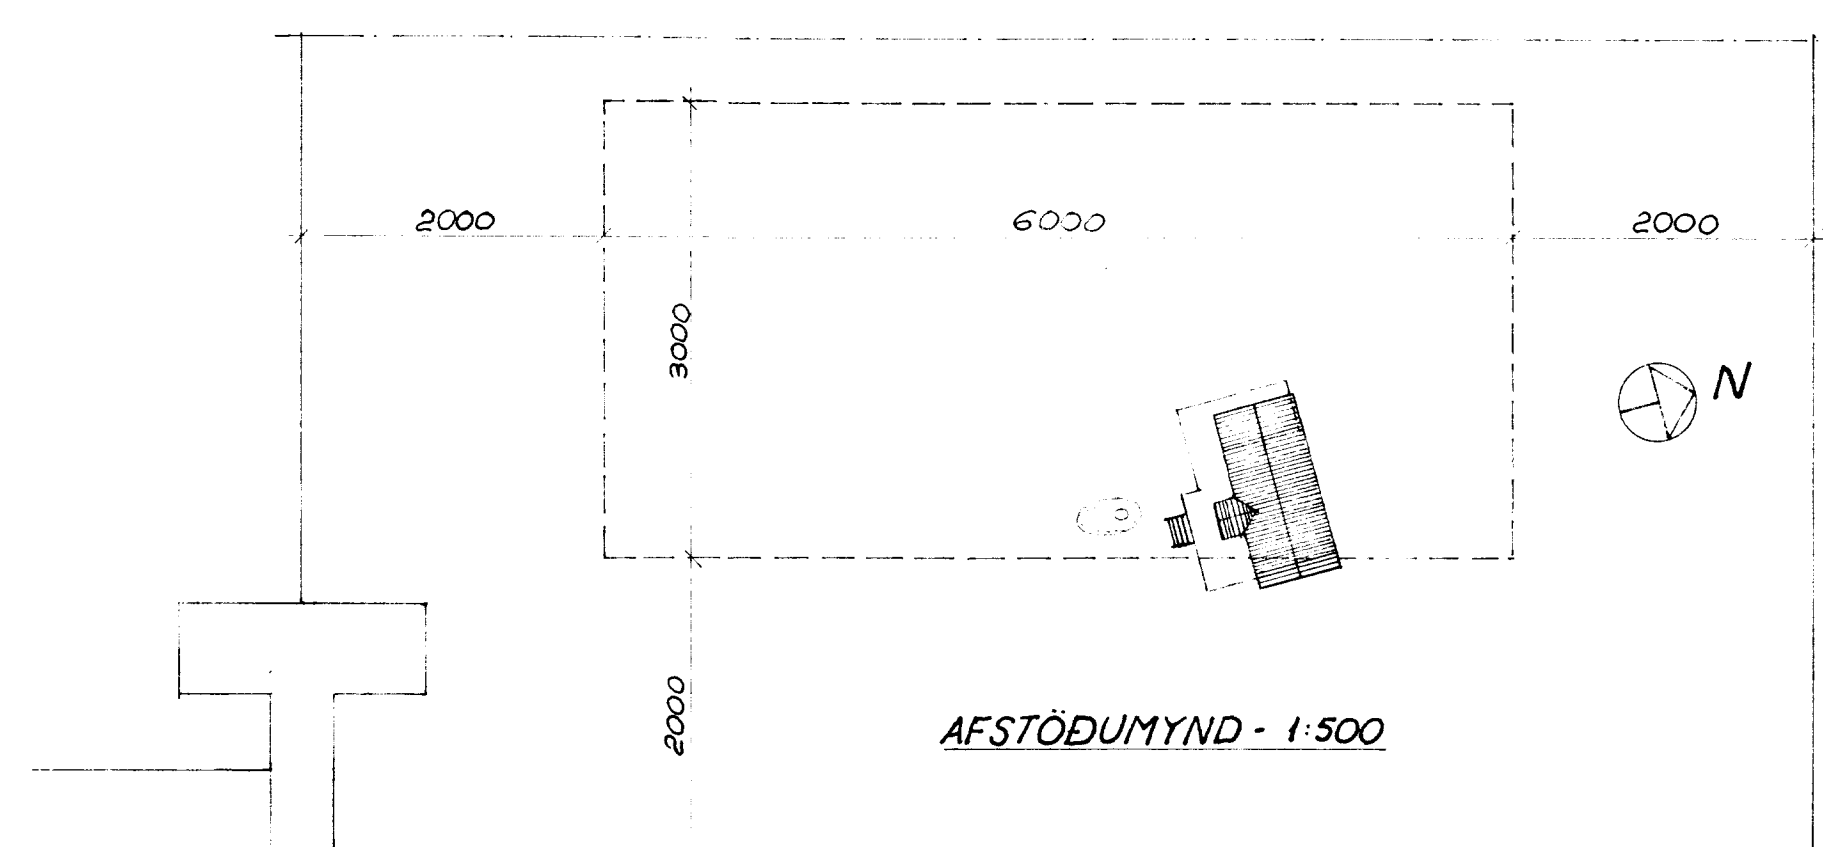

GRUNNMYND - 1:50

A ↙

A ↙

SNID A-A - 1:50

ÞAKRÝMI - 1:50

*Helmar Þinnarson*

Gestur Pálsson Trésmíðameistari  
Rauðagerði 46 Reykjavík S: 91-3 89 99  
SUMARHÚS AD KIÐJABERGI - LAND NR. 8

BLAÐ 1  
KVARDI: 1:50  
1:500  
REIKN. G.P.  
TEIKN. G.P.  
DAGS: Júlí '90