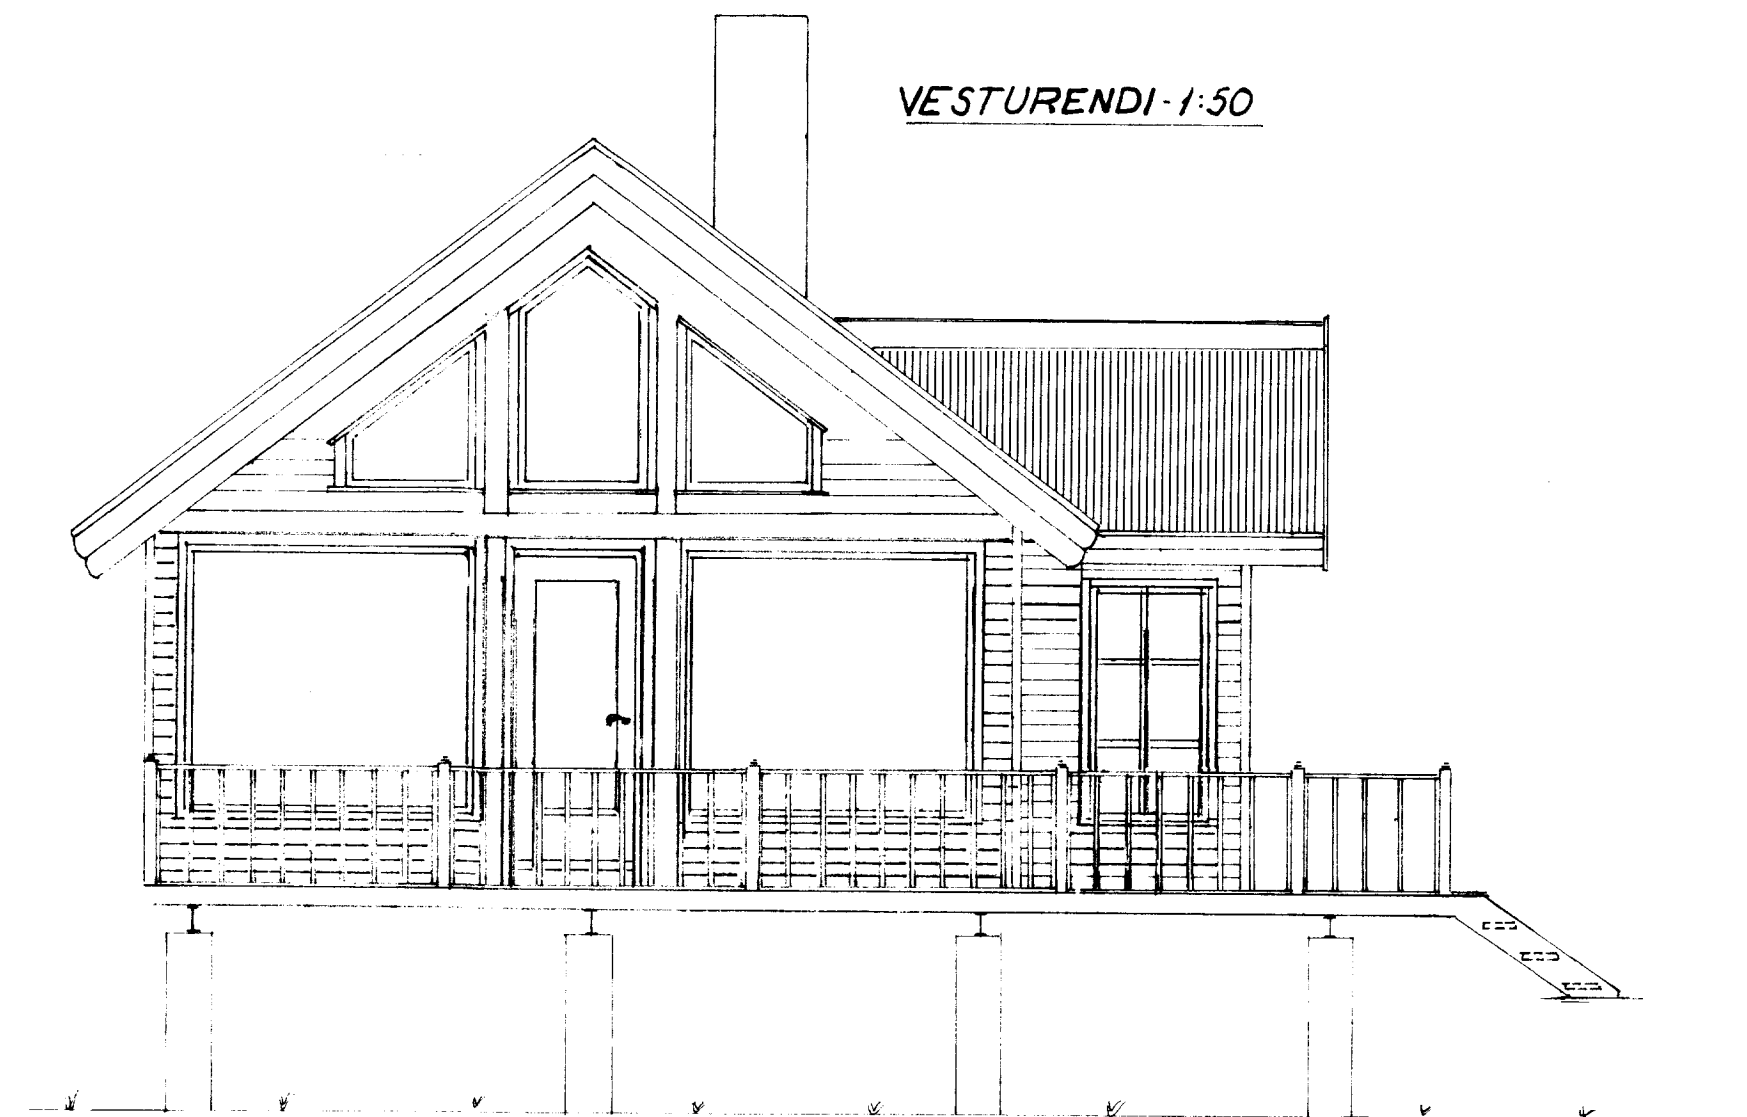

NORDURHLID - 1:50

AUSTURENDI - 1:50

BYGGINGARFULLTÍÐI  
Samp. 2/8 '90  
G. PÁLSSON  
H. PÁLSSON

SUDURHLID - 1:50

VESTURENDI - 1:50

Gestur Pálsson Trésniðameistari Rauðagerði 46 Reykjavík S: 91-38999		BLAD 2
SUMARHÚS AÐ KIÐJABERGI - LAND NR. 8		KVARDI: 1:50
ÚTLITSMYNDIR		REIKN. G.P.
AF SAMP. Gestur Pálsson		TEIKN. G.P.
		DAGS. Júlí '90
NR.	DAGS	BREYTING