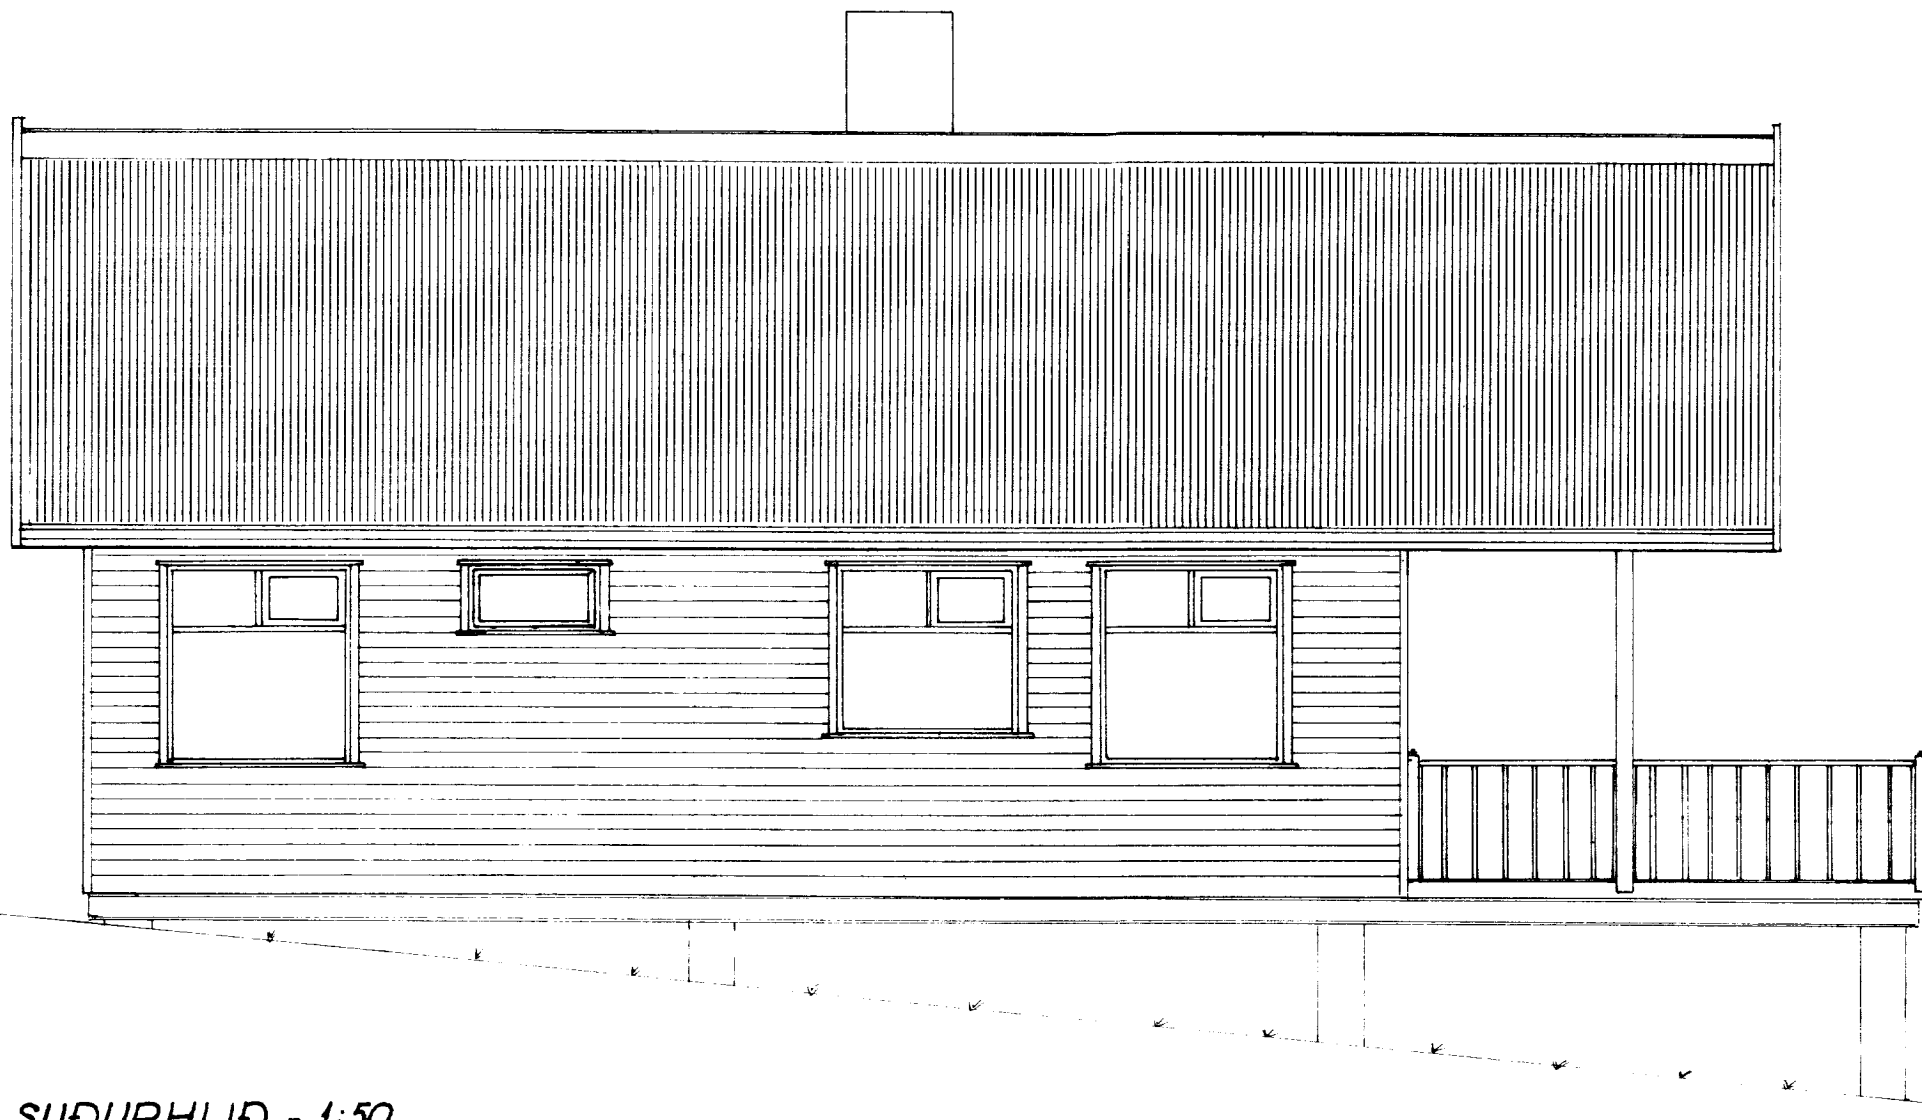

NORDURHLID - 1:50

AUSTURENDI - 1:50

BYGGINGARFULLTÍÐI  
Samp. 2/8 '90  
G. PÁLSSON  
H. PÁLSSON

SUDURHLID - 1:50

VESTURENDI - 1:50

Gestur Pálsson Trésniðameistari Rauðagerði 46 Reykjavík S: 91-38999		BLAD 2
SUMARHÚS AÐ KIÐJABERGI - LAND NR. 8		KVARDI: 1:50
ÚTLITSMYNDIR		REIKN. G.P.
AF SAMP. Gestur Pálsson		TEIKN. G.P.
		DAGS. Júlí '90
NR.	DAGS	BREYTING