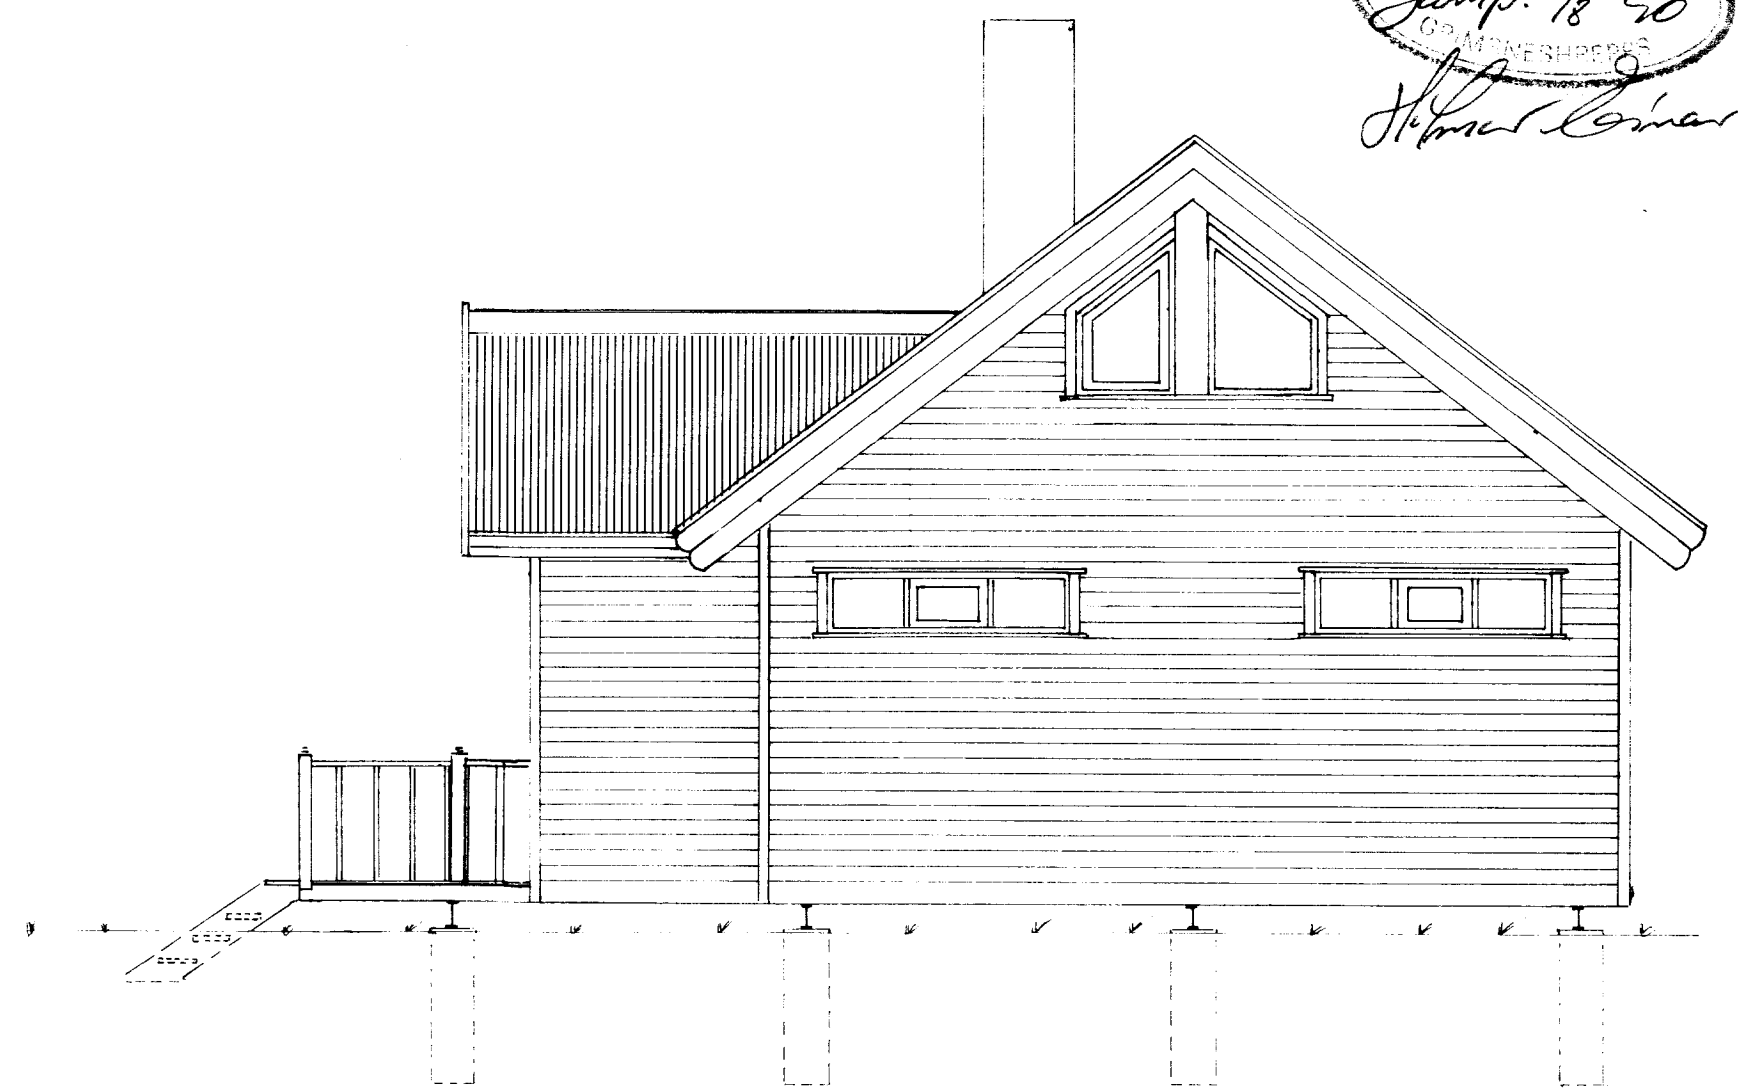

NORDURHLID - 1:50

AUSTURENDI - 1:50

BYGGINGARFULLTÍÐI  
Samp. 2/8 '90  
G. PÁLSSON  
H. PÁLSSON

SUDURHLID - 1:50

VESTURENDI - 1:50

Gestur Pálsson Trésniðameistari Rauðagerði 46 Reykjavík S: 91-38999		BLAD 2
SUMARHÚS AÐ KIÐJABERGI - LAND NR. 8		KVARDI: 1:50
ÚTLITSMYNDIR		REIKN. G.P.
AF SAMP. Gestur Pálsson		TEIKN. G.P.
		DAGS. Júlí '90
NR.	DAGS	BREYTING