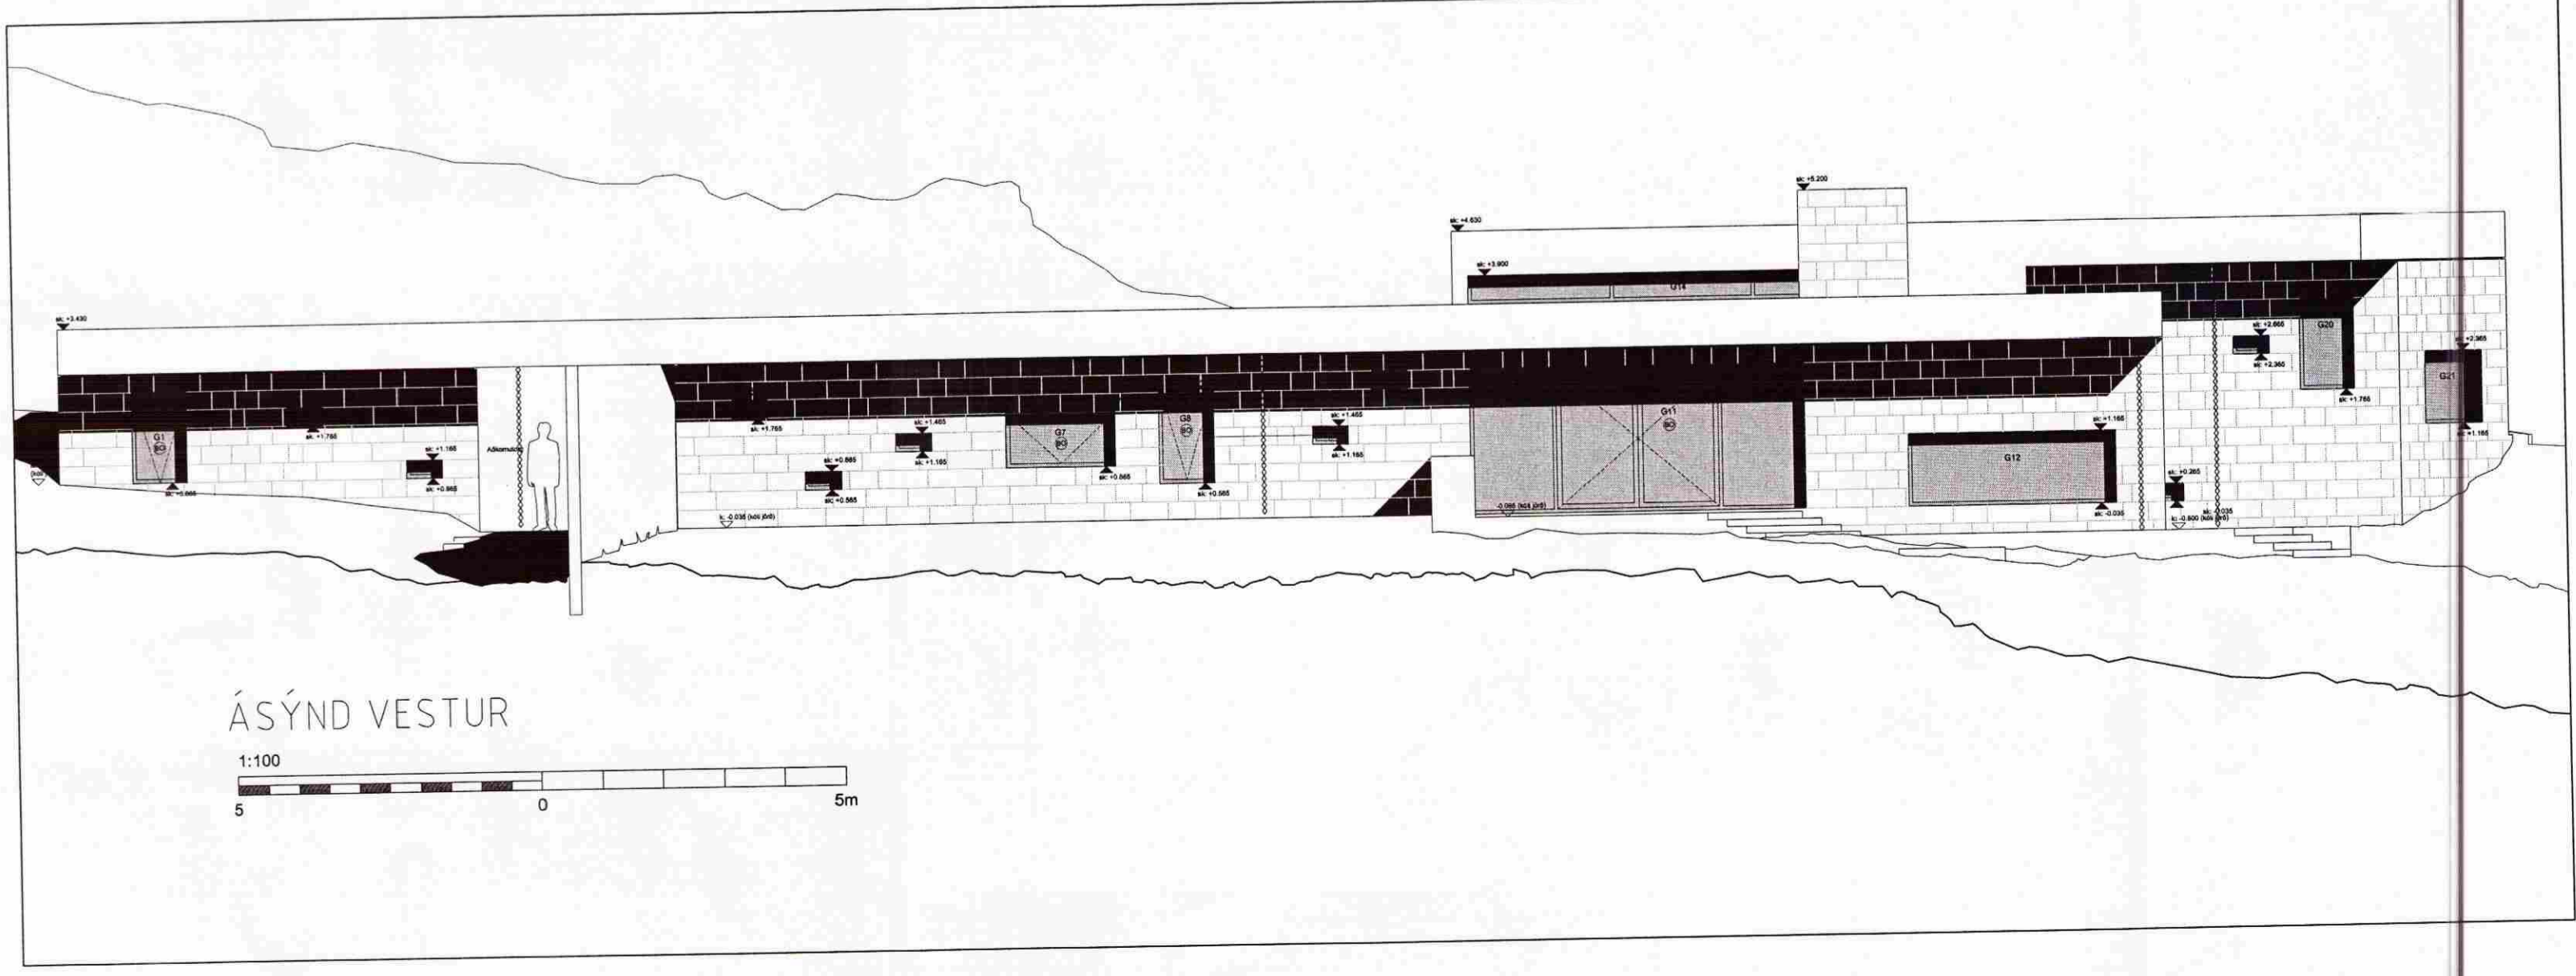

- SKÝRINGAR:**
- ① ADALTAFLA
STÆRD, HxBxD=
800x550x210 mm.
 - ② INNTAKKASSI SÍMA OG LÖFTNETS
STÆRD, HxBxD=
800x300x210mm.
 - ③ GREINATAFLA
Í IBÚÐ, STÆRD HxBxD=
710x350x95 mm.
 - ④ FJARSKIPTA TAFLA
Í IBÚÐ, STÆRD HxBxD=
710x350x95mm.
 - ⑤ GREINATAFLA
Í GESTA IBÚÐ, STÆRD HxBxD=
460x350x95mm.
 - ⑥ FJARSKIPTA TAFLA
Í GESTA IBÚÐ, STÆRD HxBxD=
460x350x95mm.
 - ⑦ LÖGN Í GÓLFI.
 - ⑧ LÖGN Í JÖRÐU.

MÓTTEKID
14. OKT. 2009
Byggingafræðingur og Flóðfr.

- SKÝRINGAR Á TÁKNUM:**
- ☒ ELECTRONISKUR SPENNIR
230/12V 70, 105 OG 150W EDA
SAMKVÆMT PERUSTÆRD LAMPA.
 - ⊕ HALOGEN LJÓS 50W/12V.
STRENGUR FRÁ SPENNI AÐ LJÓSI
SÉ HITADOLINN 160 GRÁÐUR Á CELCIUS,
RAUBUR SILFLEX -SIHF 2x0,75mm²,
OFAN VÍÐ LAMPA SKAL VERA
ÖBRENANLEGT EFNÍ.
 - LJÓSDEYFIR 50-420W MEÐ
DRÝSTIHNAPPI (MASTER).
DRÝSTIHNAPPIR SKAL TENGJAST
VIÐ DIMMER (SLAVE).
 - ⊖ DÓS FYRIR INNFELT 12V HALOGEN
LJÓS Í STEYPU (SÖLUAB RAFFORT).
KAISER 1290-42 MEÐ LOKI
KAISER UNIVESAL 1290-51
EDA GATASTÆRD Ø75mm.
 - ⊖ DÓS FYRIR INNFELT 12V HALOGEN
LJÓS Í STEYPU MEÐ ELECTR. SPENNI
KAISER 1290-41 MEÐ LOKI
KAISER UNIVESAL 1290-51.
EDA GATASTÆRD Ø75mm.
 - L51 ☒ LAMPI Í JÖRÐU/GANSTETT, NIÐURGRAFINN
MEÐ UPPLJÓSI, HALOGEN 35W 230V,
NÁKVÆM STABSETNG OG
LAMPAGERÐ ÁKVEÐIN SÍÐAR.
 - L52 ⊕ LED DÍÖBU LAMPI Í JÖRÐU NIÐURGRAFINN
 - L53 ⊕ LÁGR LJÓSAÞOLL.
 - L10 LED LAMPALISTI Í BOTNI Á GLUGGA.
 - HNB ☒ HNB-HNAPPA- OG SKJÁBORD
INNBRÖTSKERFIS.
 - ⊕ HR HURÐARROFI INNBRÖTS KERFIS
 - S SÍMA OG TÖLVUTENGLAR.
 - L LÖFTNETS TENGILL
 - ⊕ HREYFISKYNJARI INNBRÖTS KERFIS,
HÆÐ 2200 mm.
 - ☐ HITASTILLIR HITAKERFIS
H=1500mm.
 - LÖGN Í GÓLFI
 - LÖGN Í JÖRÐU
 - ↗ LÖGN UPP
 - ↘ LÖGN NIÐUR
 - BR LAGNABRUNNUR Í LÖB
CA 300x300x300mm
LOK OG RAMMI ÚR AL
 - TD TENGIDÓS FYRIR 230/24V
SPENNI FYRIR LED DÍÖBU-
LÝSINGU Í GLUGGABOTNI.

BREYTINGAR

ÚTG.	DAGS.	BREYTING	HA.	YF.
C1	13.10.09	ÚTGEFIR TIL FRAMKVÆMDA	AA	AA

VERKIELUTI

RAFLÖGN
1. HÆÐ, GRUNNMYND
SKÝRINGAR

KVÆÐI: 1:100

HANNAÐ	TEKNAÐ	YFRF.	ÚTGÁFA
ÁSGEIR A.	ÁSGEIR A.	ÁA	C1

GÖTULÖG:

Langatangi Klöjbergi