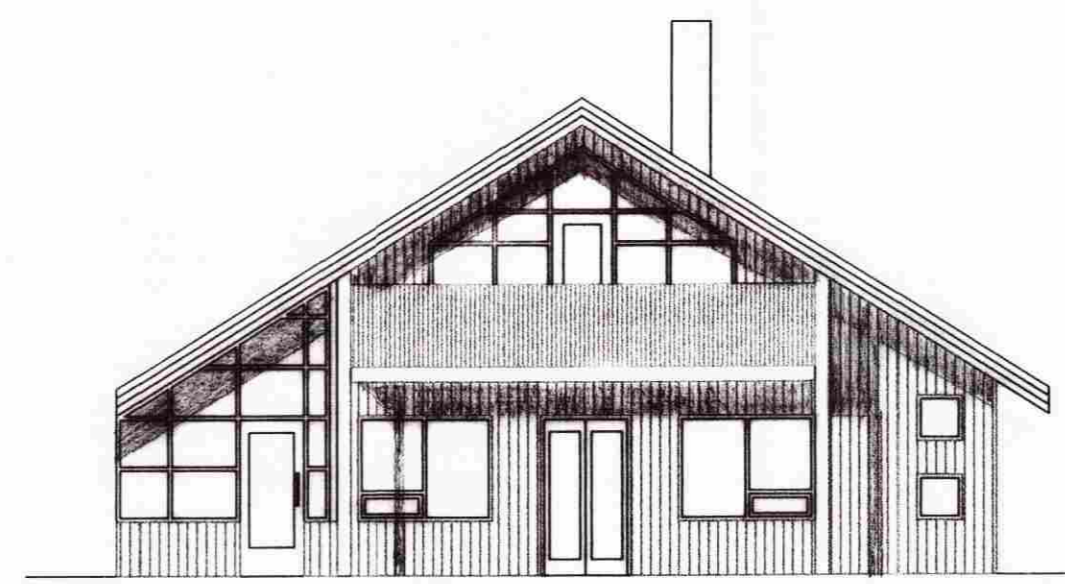

Samb. 30.03.2004

BYGGINGARFULLTRÚI
GRÍMSNES OG GRAFNINGSHREPPS

Hanna Kristín S. Jónsdóttir

AUSTUR

VESTUR

NORÐUR

SUÐUR

LITLI HÁLS, GRÍMSNESI, GRAFNINGSHREPPI.

12.03'04 *Kristín J.* s. 55 40 3 40

O.K. Arkitektar	Nýbýlavegi 22
Litli Háls, íbúðarhús.	dags.02.03.2004
Hliðar	<i>hanna Kristín S. Jónsdóttir</i>
<i>Kristín Jónsdóttir</i>	mk. 1:100
	nr. 2