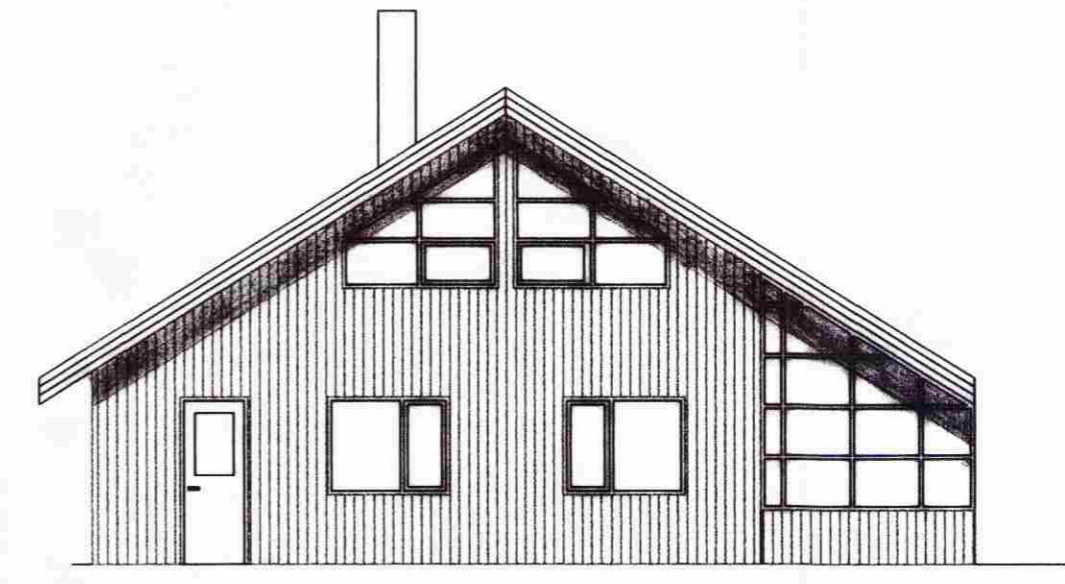

Samb. 30.03.2004

BYGGINGARFULLTRÚI
GRÍMSNES OG GRAFNINGSHREPPS

Hanna Kristín S. Jónsdóttir

AUSTUR

VESTUR

NORÐUR

SUÐUR

LITLI HÁLS, GRÍMSNESI, GRAFNINGSHREPPI.

12.03'04 *Kristín J.* s. 55 40 3 40

O.K. Arkitektar	Nýbýlavegi 22
Litli Háls, íbúðarhús.	dags.02.03.2004
Hliðar	<i>hanna Kristín S. Jónsdóttir</i>
<i>Kristín Jónsdóttir</i>	mk. 1:100
	nr. 2