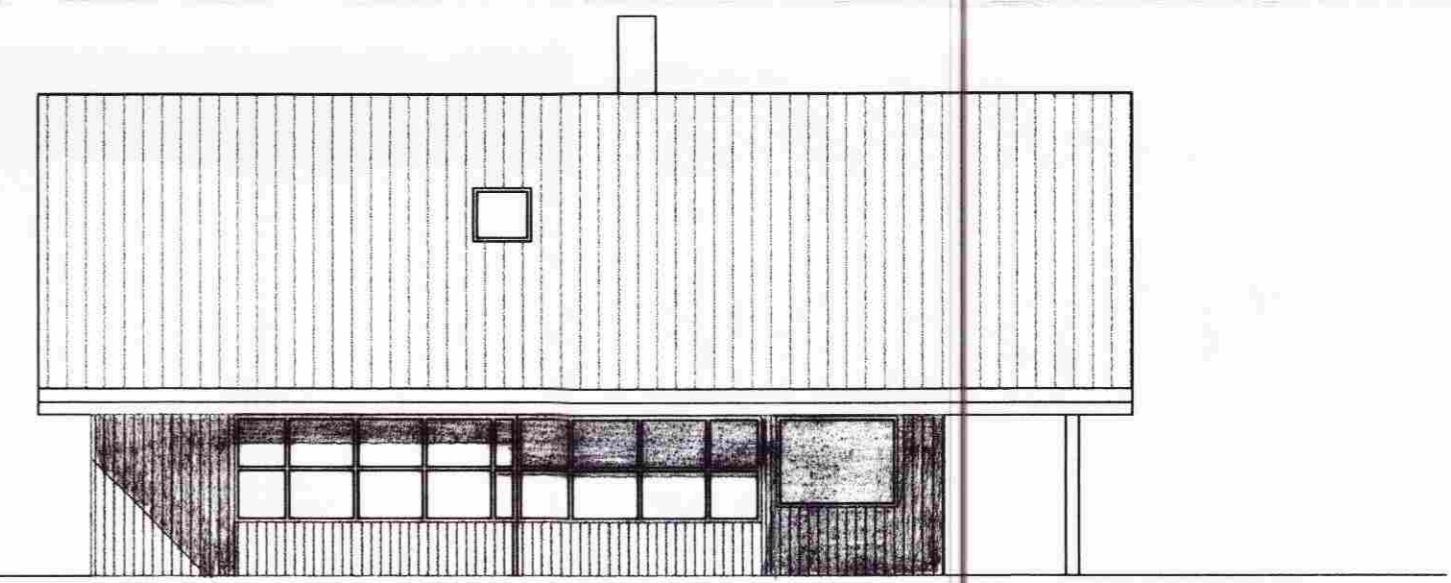

SUÐUR

LITLI HÁLS, GRÍMSNESI, GRAFNINGSHREPPI.

12.03'04 *Kristín J.* s. 55 40 3 40

O.K. Arkitektar	Nýbýlavegi 22
Litli Háls, íbúðarhús.	dags.02.03.2004
Hliðar	<i>hanna Kristín S. Jónsdóttir</i>
<i>Kristín Jónsdóttir</i>	mk. 1:100
	nr. 2