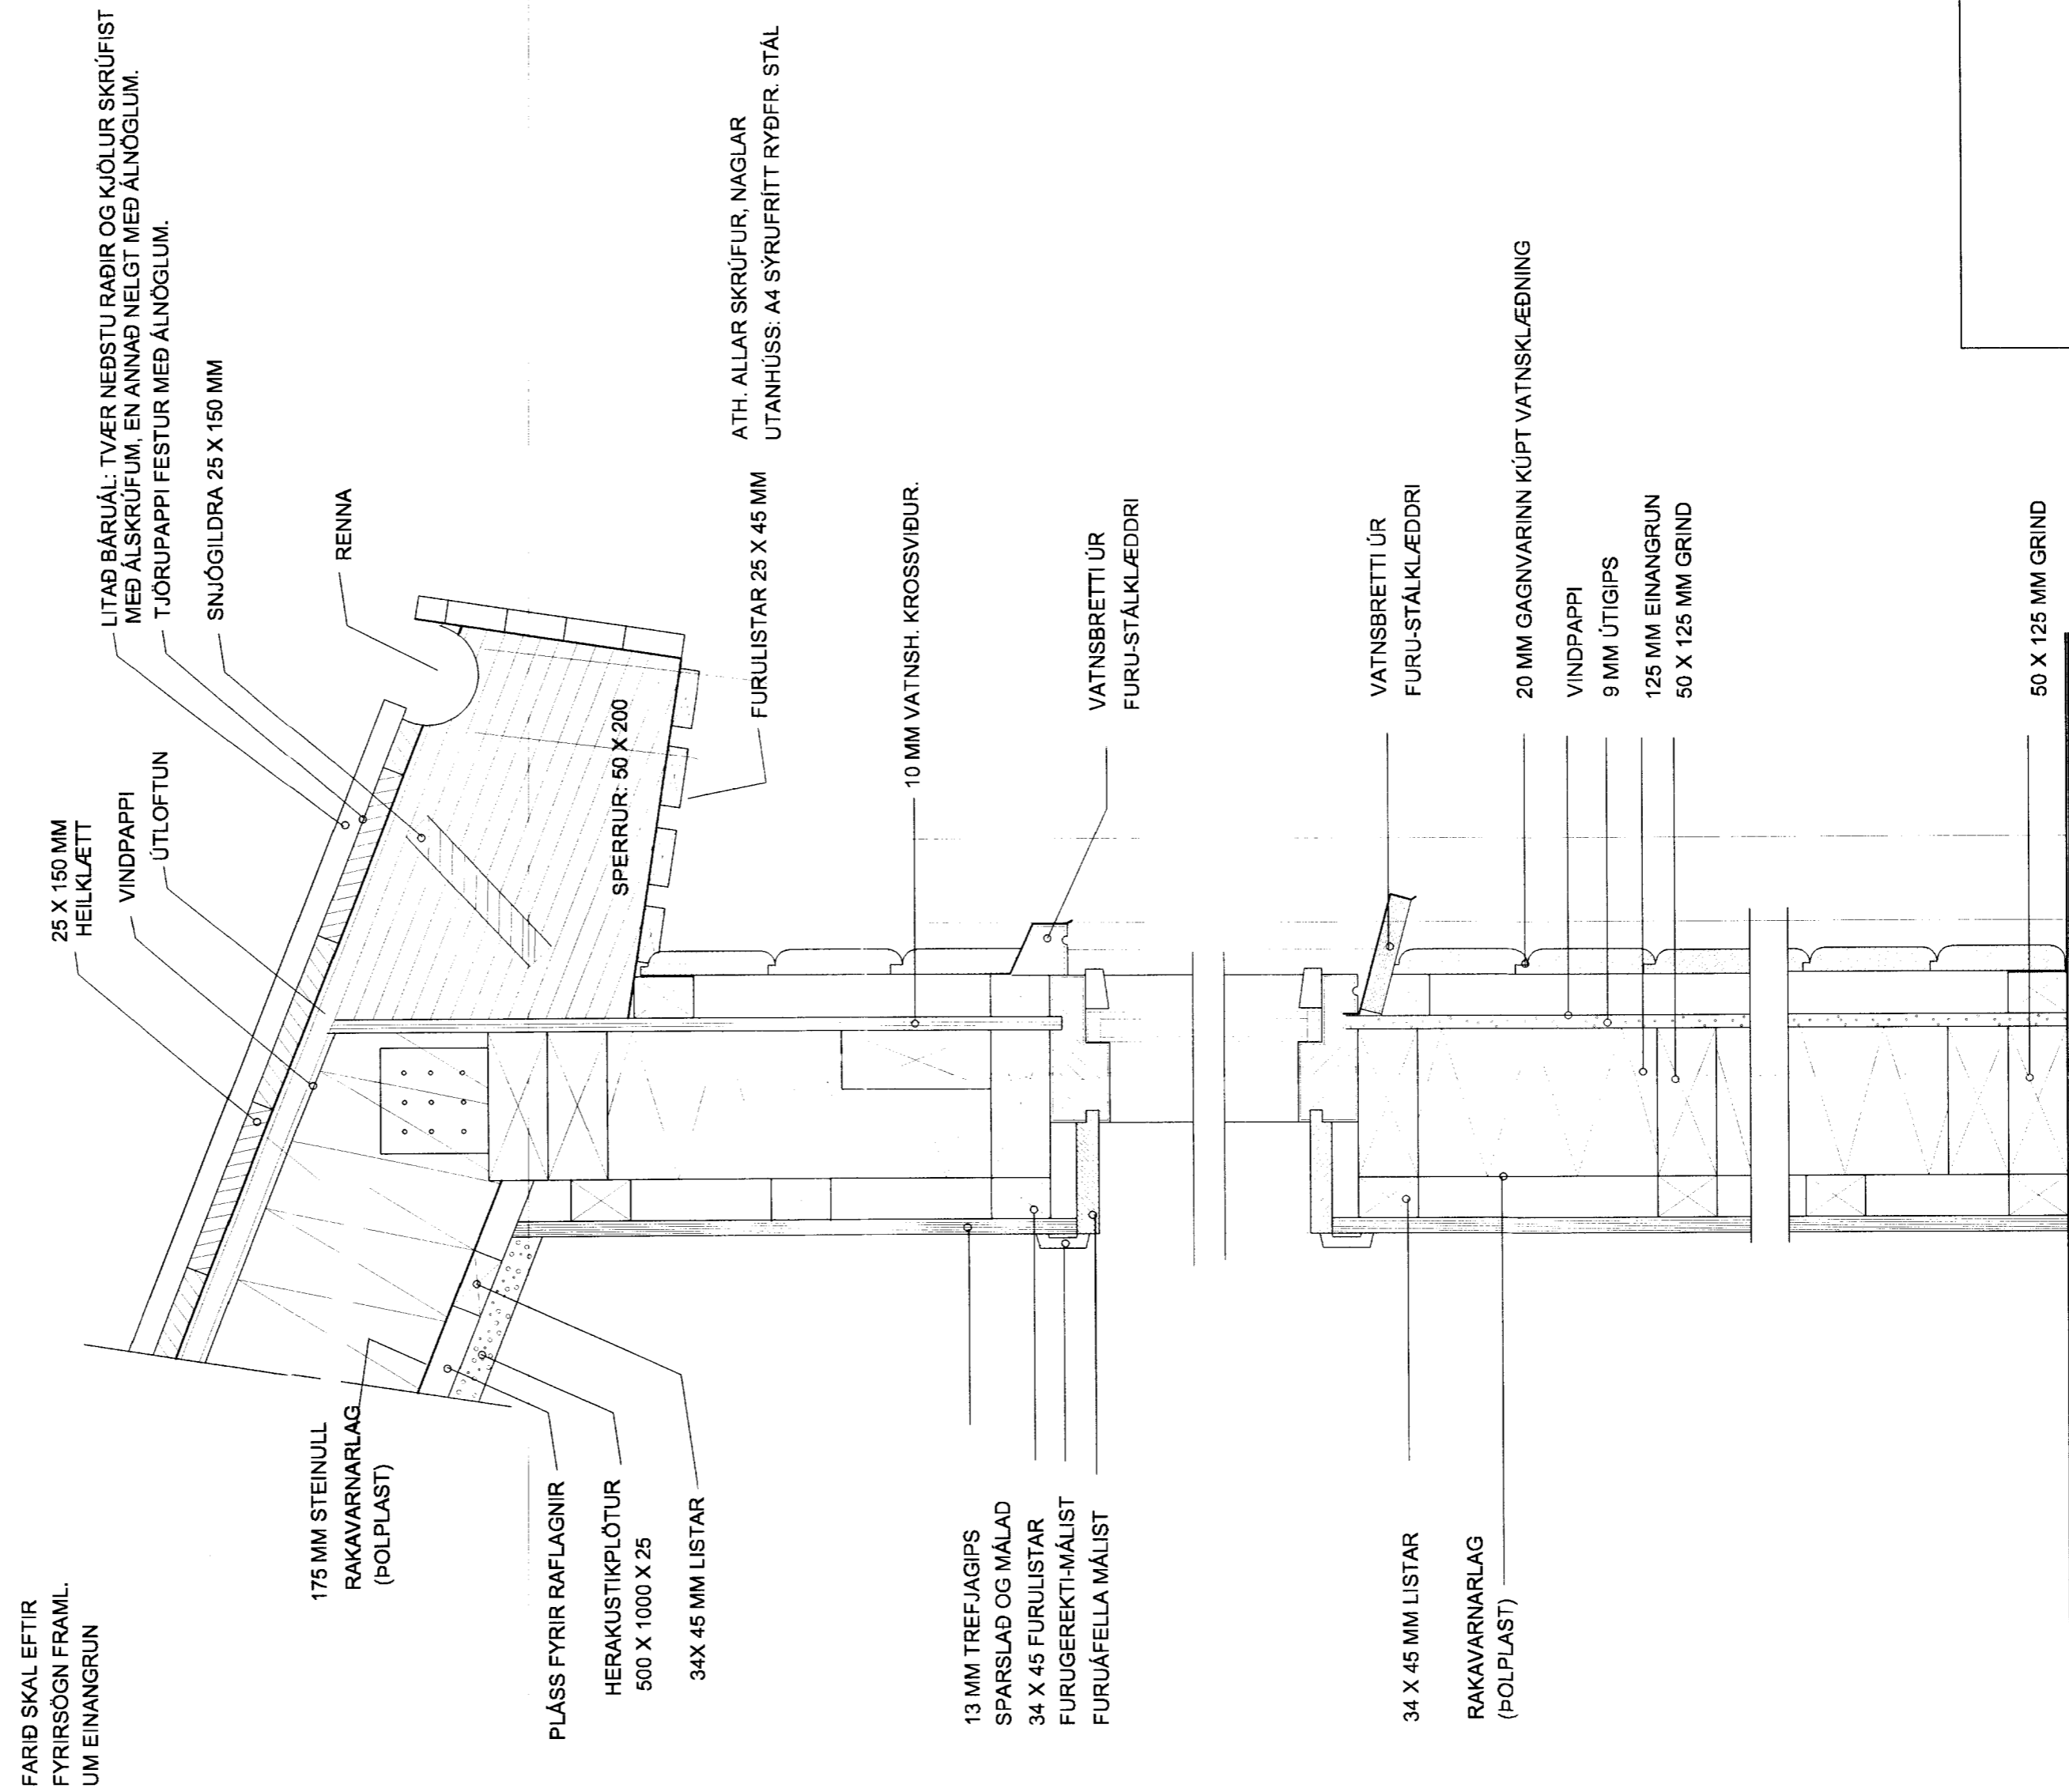

LÆKJARBAKKI LÓÐ NR. 13

LÓÐRETT SNID Í
ÚTVEGG OG ÞAK

DAGS:	BREYTING:	SAMP:
A		
B		
C		
D		
E		
F		
G		

VERKEFNI: SUMARHÚS LÆKJARBAKKI 13, GRÍMSNESI		ARKITEKTASTOFAN AUSTURVÖLLUR HÁTEIGSVEGUR 3 105 REYKJAVÍK arkaust@mmedia.is FAX: 552 2610	
TEIKNING: SNID Í ÞAKKANT OG VEGG		BJARNI MARTEINSSON ARKITEKT FAÍ s: 552 2565 Kf: 301242-2129	KRISTJÁN BJARNASON BYGG.FR. ÞFÍ s: 698-8930 Kf: 120369-5479
DAGS/TEIKNAD: 15.10.2006 / KB		KJARTAN JÓNSSON INNH. ARK. s: 552 8660 Kf: 250146-2138	
SIGN: <i>[Signature]</i>	BREYTING:	MÆLIKV: 1:5	VERK NR.:
		TEIKN NR. B-1	