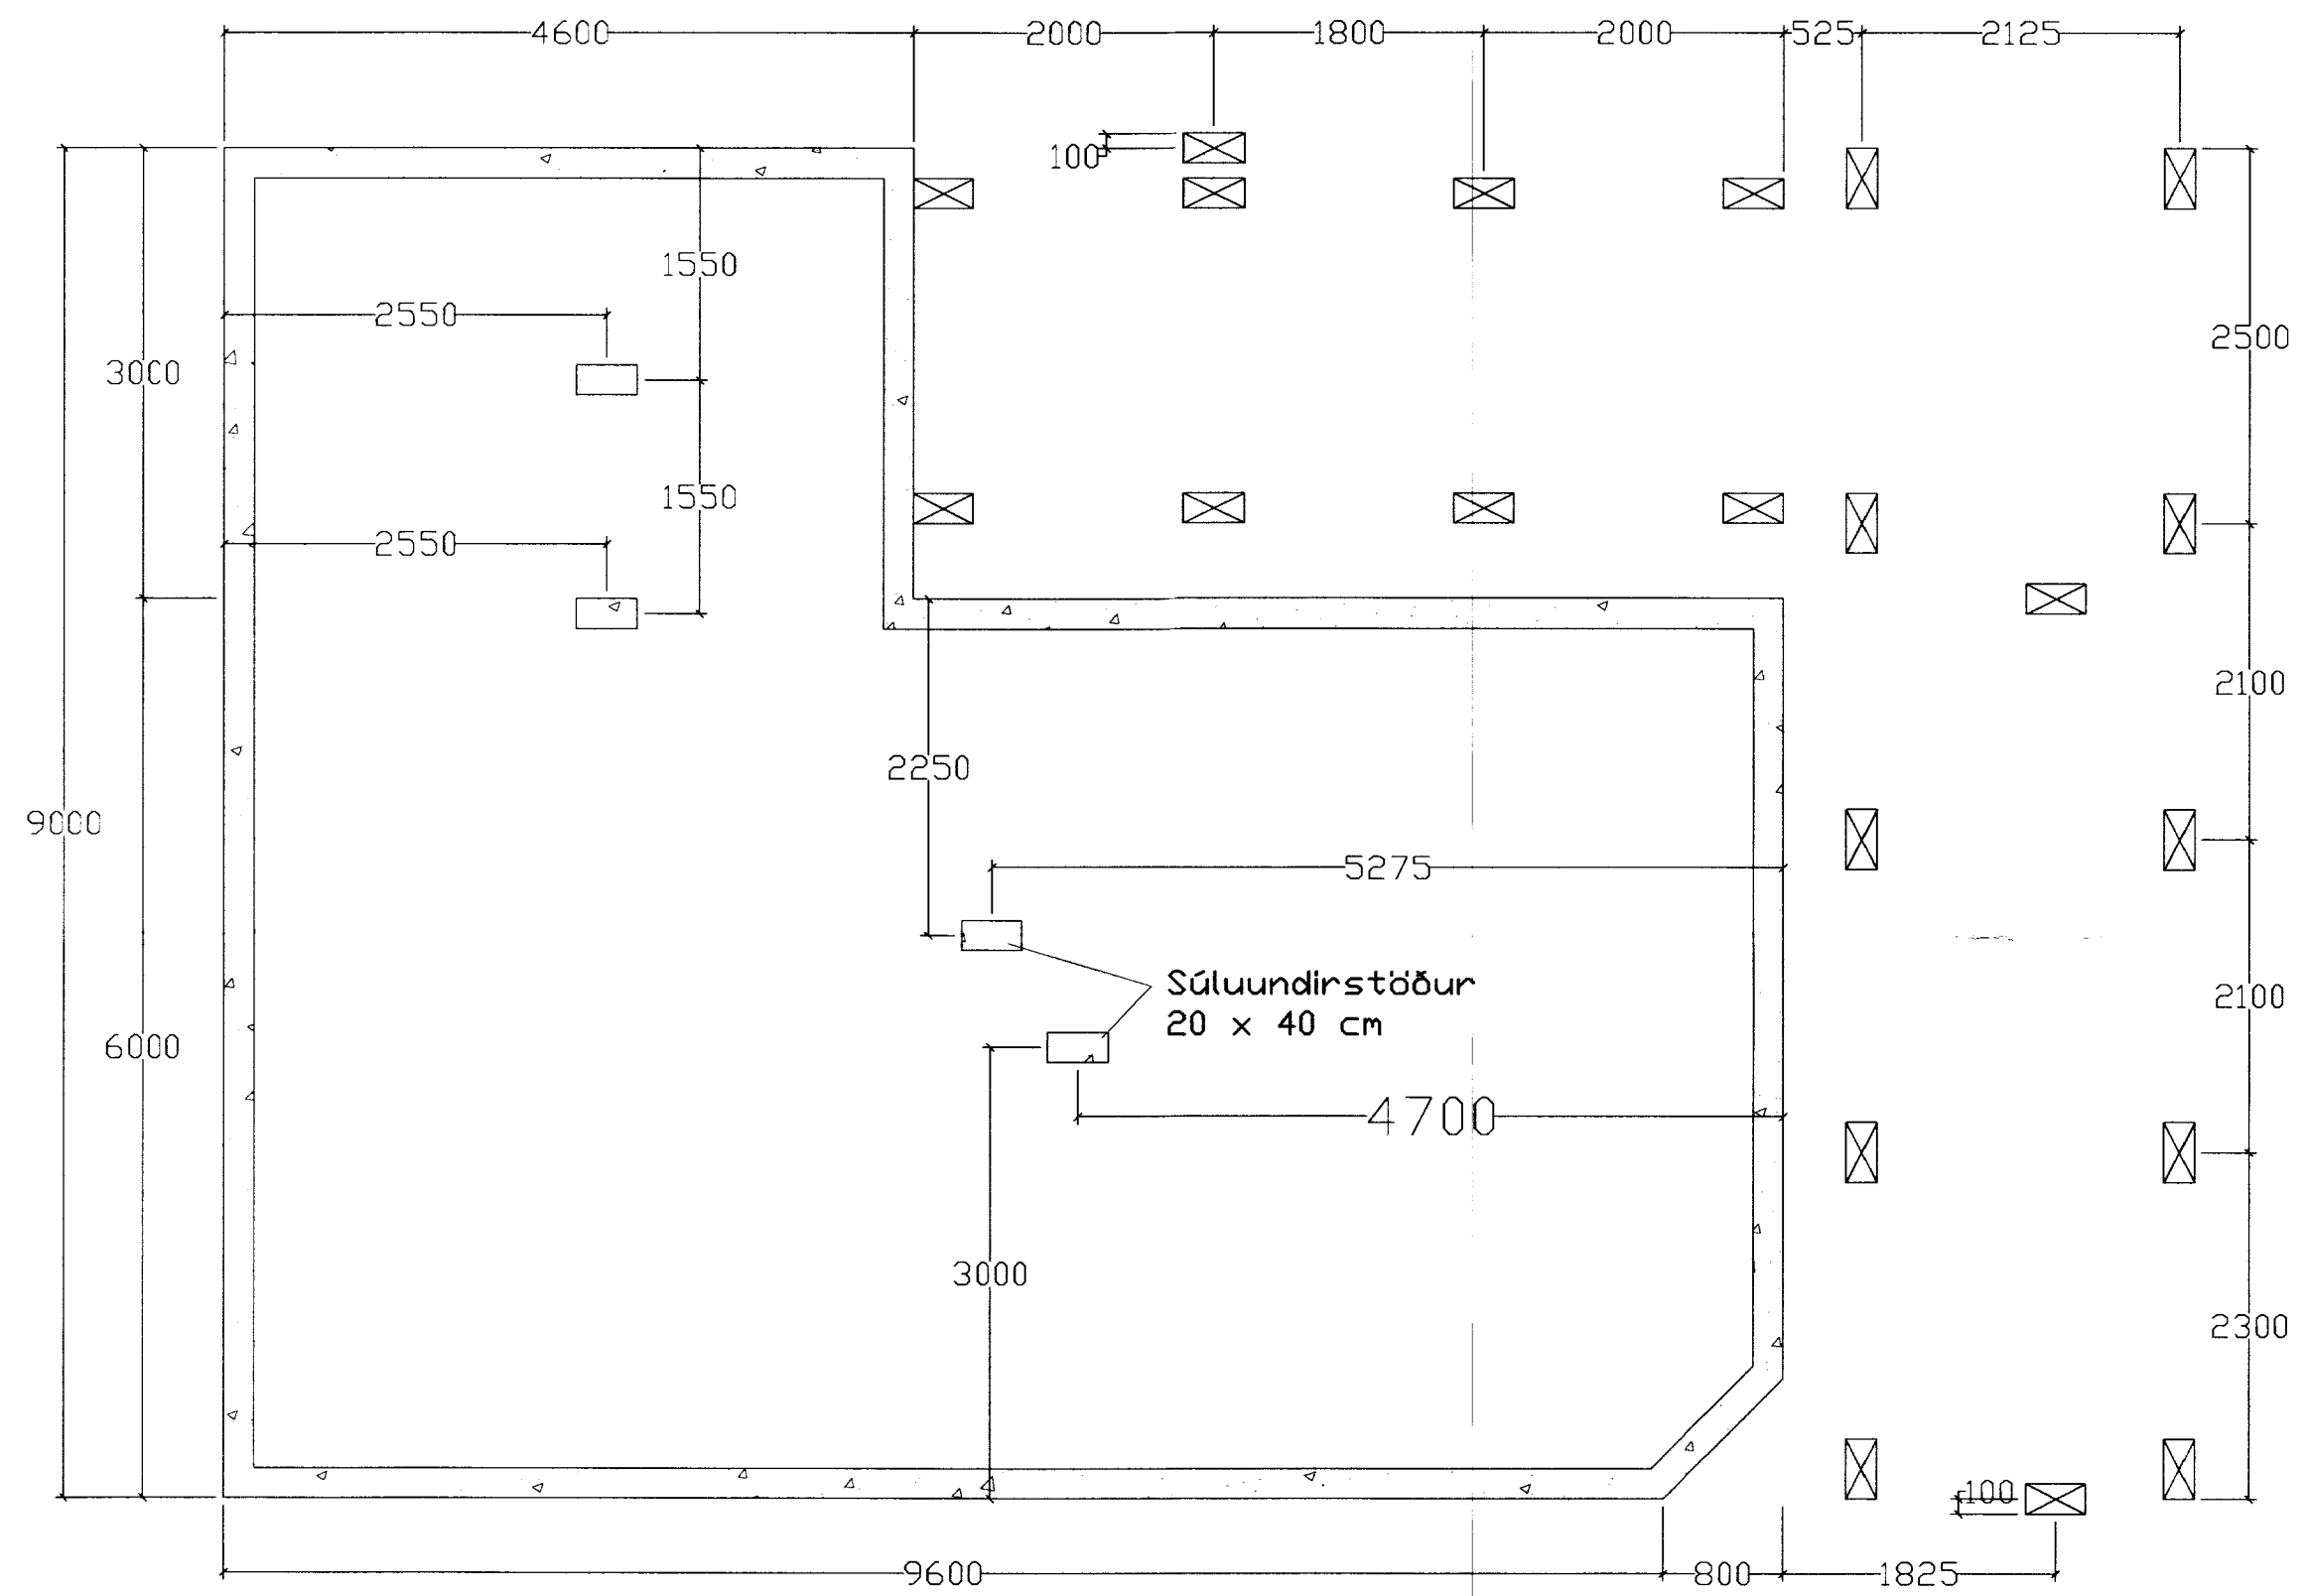

⊠ 30cm lægri en sökkull
 □ í hæð sökkuls

SÖKKULL, GRUNNMYND

SÖKKULL, ÞVERSNIÐ

2K12

K10c/c30

2K12

LÆKJARBREKKA 33 Í LANDI BÚRFELLS		MEL. KV. 1:50 1:5
FRÍSTUNDAHÚR, GERÐ F-155 SÖKKULL	SAGA <i>[Signature]</i>	ÞAGSETN 23.09.2005
STADFÆRD TEIKNING FRÁ FRAMLEIÐANDA HÚSSINS	RÁÐBARDUR SF. RÁÐGJÖF OG VERNFREDÞJÓUSTA SÍMAR: 455 2511 OG 892 8296. FAX: 455 2509	TEIKNING NR. BGL33102