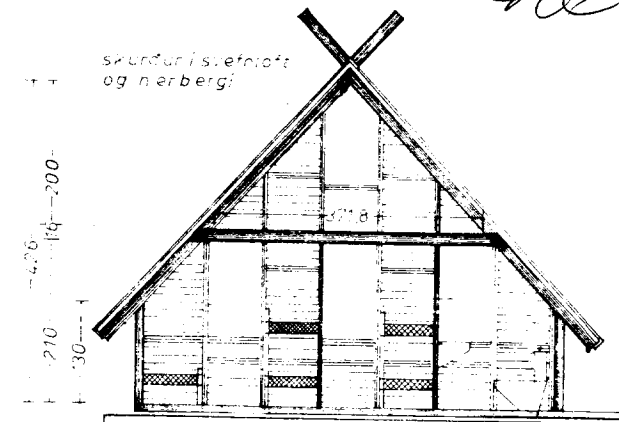

Hús 46,22 m² 137 m³
 svefnloft 13 m²
 verond 34,8

Semp. 20/12/79
HE

PAK HF BURSTARHUS 46, m²
 grunnmynd utlit og skurdur
 mab 1:50 breytt i oktober 1978
Steinar Einarsson simi 72019