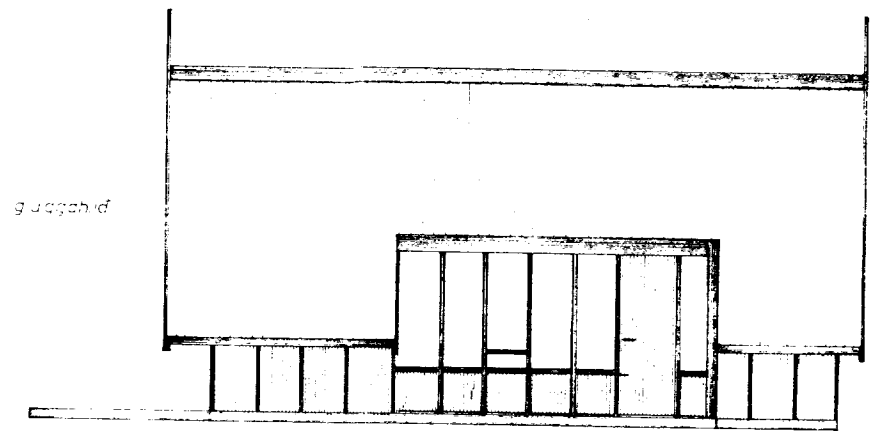

Hús 46,22 m² 137 m³
 svefnloft 13 m²
 verond 34,8

Semp. 20/12/79
HE

PAK HF BURSTARHUS 46, m²
 grunnmynd utlit og skurdur
 mab 1:50 breytt i oktober 1978
Steinar Einarsson simi 72019