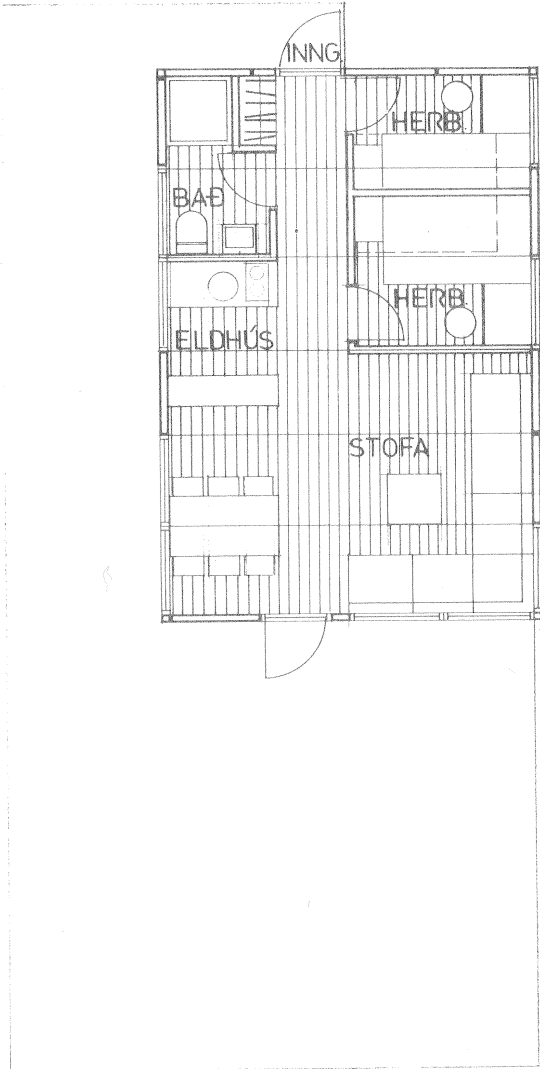

BYGGINGAFULLTRUI
 Samþ. 26/10 '81
 GRÍMSI ESHREPPS

Hilmar Lármannsson

rvík 1 jan 80	HÚSAMÍDJAN	SÚÐAVOGI 3-5, RVÍK, SÍMI 86322	GERD NR.
REIKN. TEIKN. SS	SUMARHÚS	FÍFUHVAMMI KÓPAV, SÍMI 43621	SU-37.0
YFIRF.	35 m ²		VERK NR.
MÆL.NEV.			TEIKN NR.
1: 50		grunnmynd	