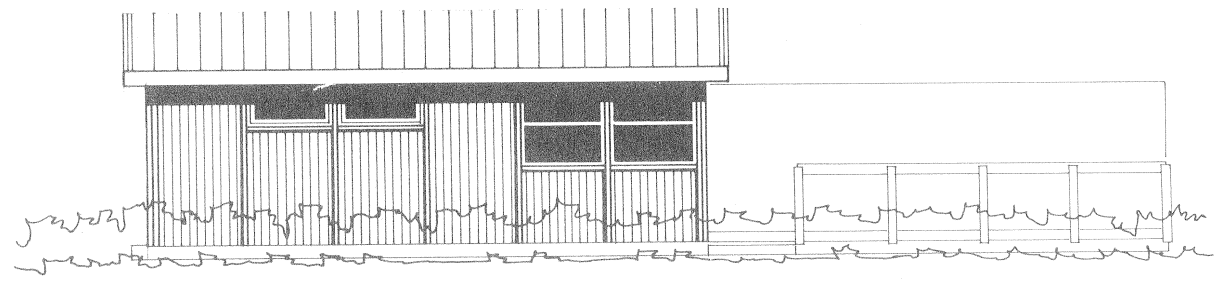

BYGGINGAFULLTRUI
 Samþ. 26/10 '81
 GRÍMSI ESHREPPS

Hilmar Lármannsson

rvík 1 jan 80	HÚSAMÍDJAN	SÚÐAVOGI 3-5, RVÍK, SÍMI 86322	GERD NR.
REIKN. TEIKN. SS	SUMARHÚS	FÍFUHVAMMI KÓPAV, SÍMI 43621	SU-37.0
YFIRF.	35 m ²		VERK NR.
MÆL.NEV.			TEIKN NR.
1: 50		grunnmynd	