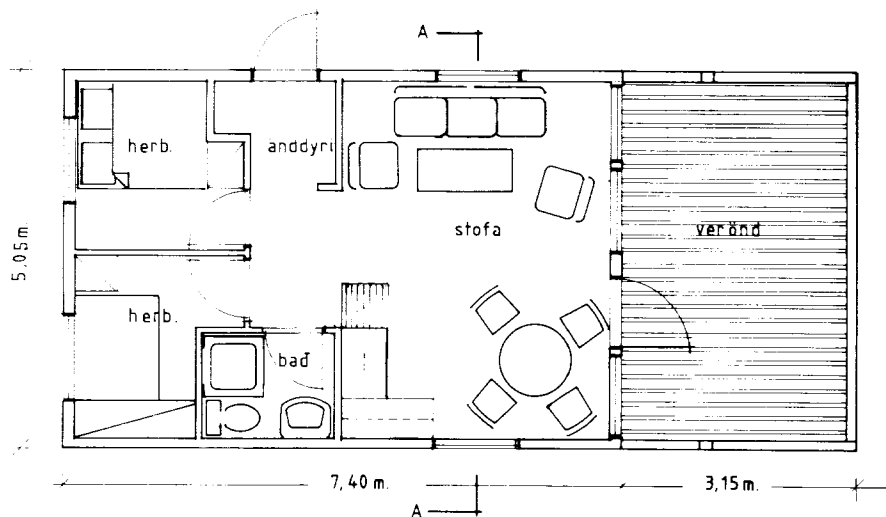

SKURDUR A-A

FLATARMAL GÖLFIS 37,5 m²

FLATARMAL SVEFNLOFTS 18 m²

GRUNNMYND

PRENTVAL

Trésmiðjan SMÍÐUR HF.
 Við Stórhöfða Reykjavík
 Sími 671101