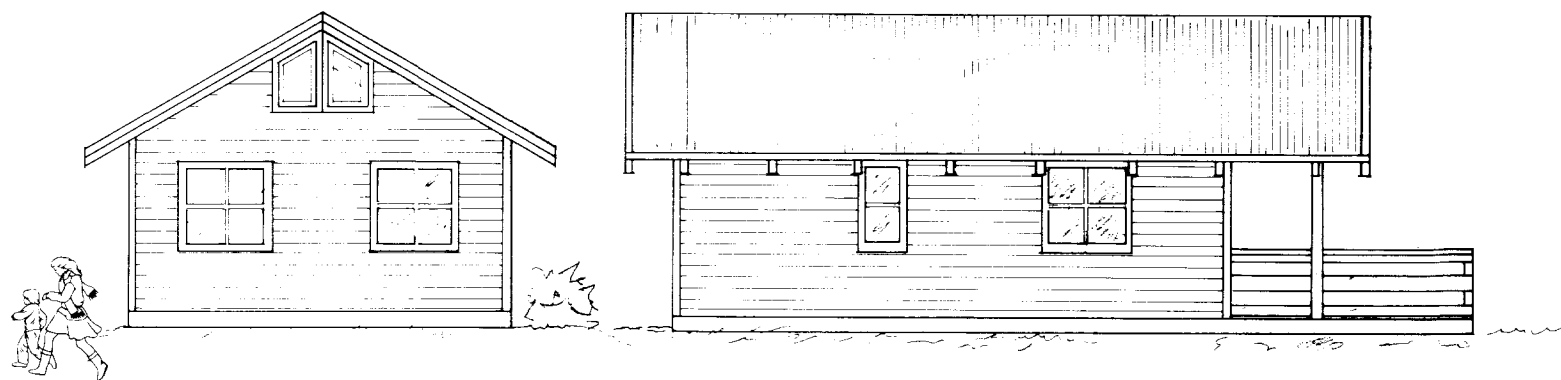

SKURDUR A-A

FLATARMAL GÖLFIS 37,5 m²

FLATARMAL SVEFNLOFTS 18 m²

GRUNNMYND

PRENTVAL

Trésmiðjan SMÍÐUR HF.
 Við Stórhöfða Reykjavík
 Sími 671101