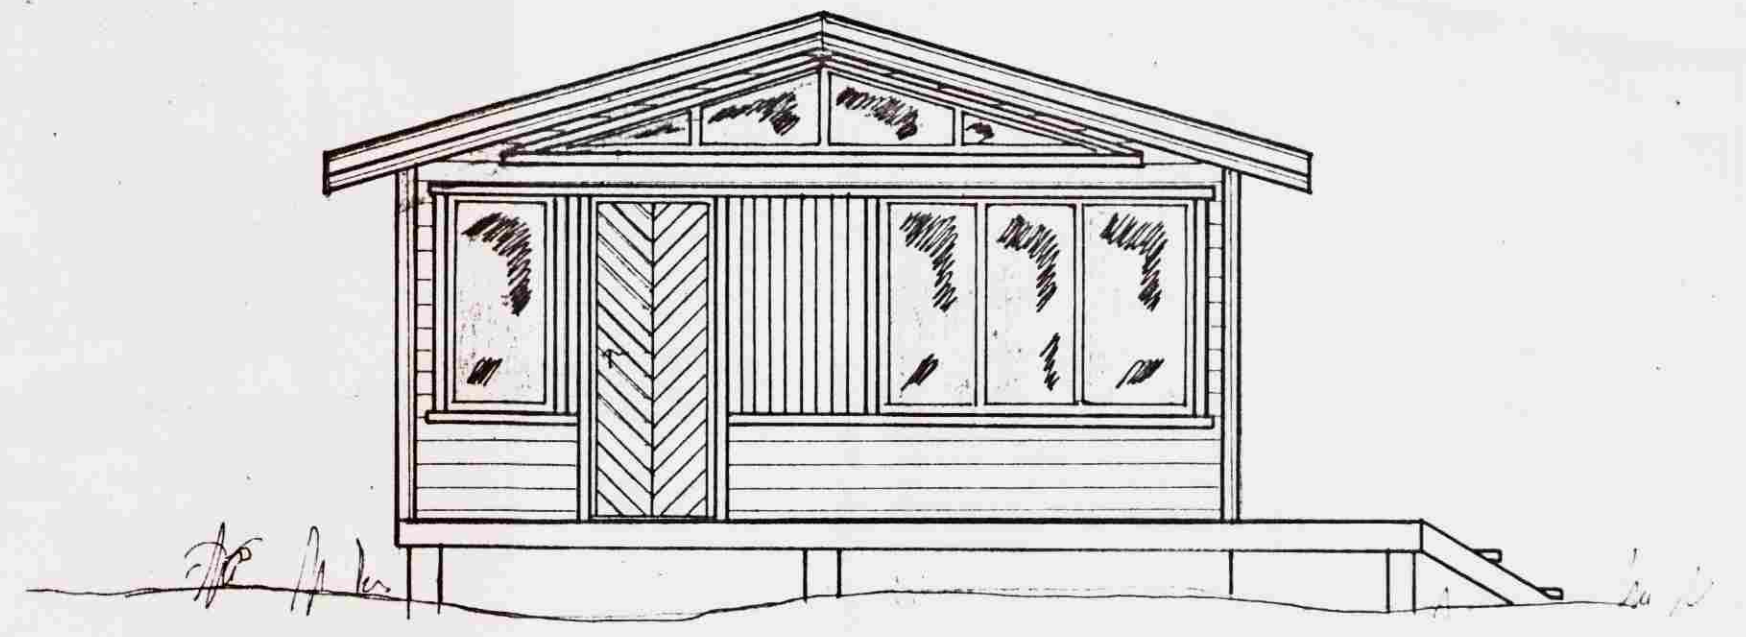

VESTUR

SUÐUR

AUSTUR

NORÐUR

GRUNNMYND

SNID A-A

Gerd _____ 016
 Grunnflötur _____ 44 m²
 Verönd _____ 19 m²

TEIKNIVANGUR		
Mkv	EIGANDI:	D.: 25-9-86
1:50	Guðmundur Lárusson	T.: K.M.
	Alfaskeld 103 Hafn. S. 51508	R.:
	<i>Arnim Magnússon</i>	Nr. 016