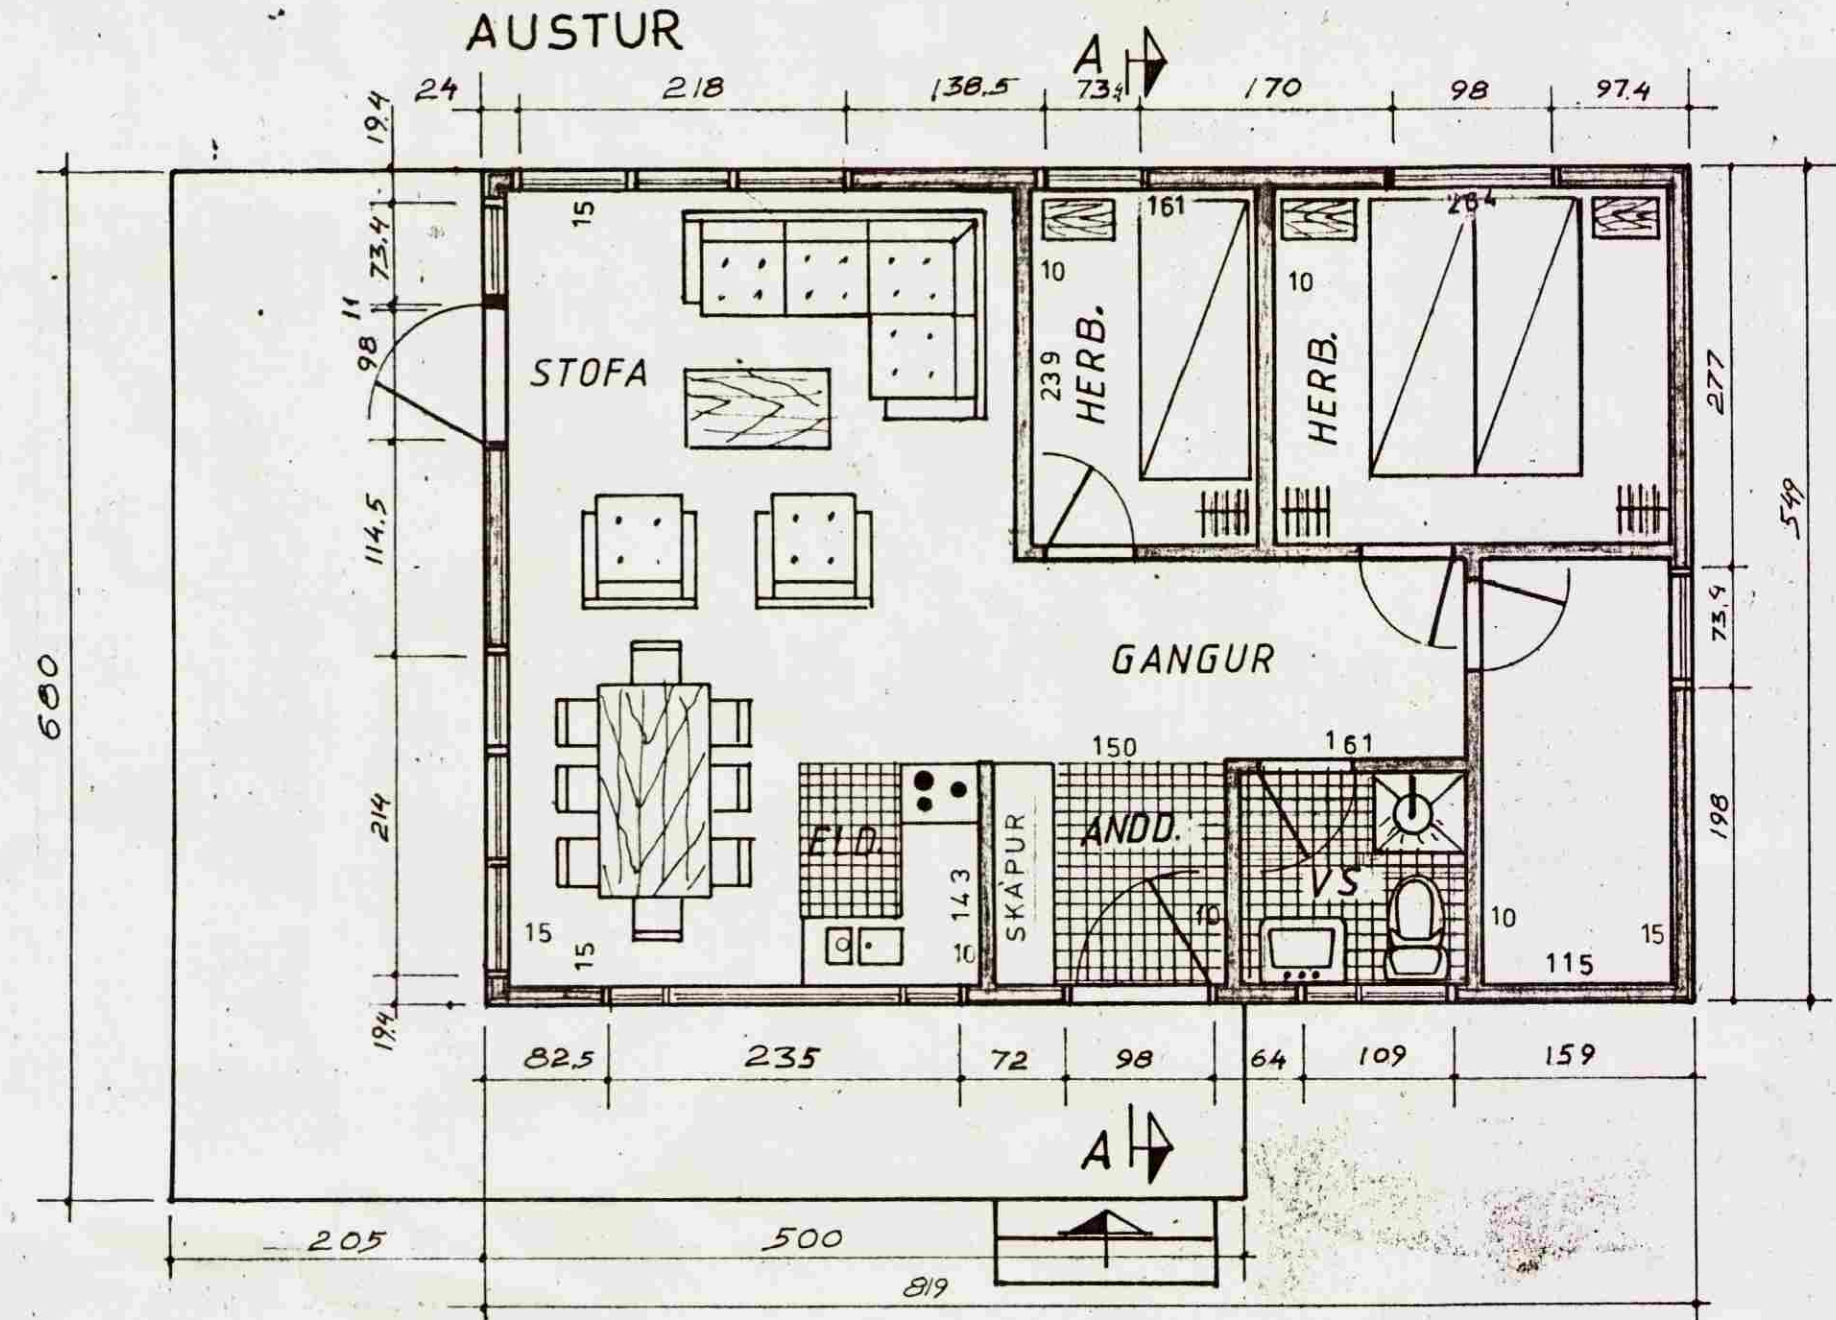

VESTUR

SUÐUR

AUSTUR

NORÐUR

GRUNNMYND

SNID A-A

Gerd _____ 016
 Grunnflötur _____ 44 m²
 Verönd _____ 19 m²

TEIKNIVANGUR		
Mkv	EIGANDI:	D.: 25-9-86
1:50	Guðmundur Lárusson	T.: K.M.
	Alfaskeld 103 Hafn. S. 51508	R.:
	<i>Arnim Magnússon</i>	Nr. 016