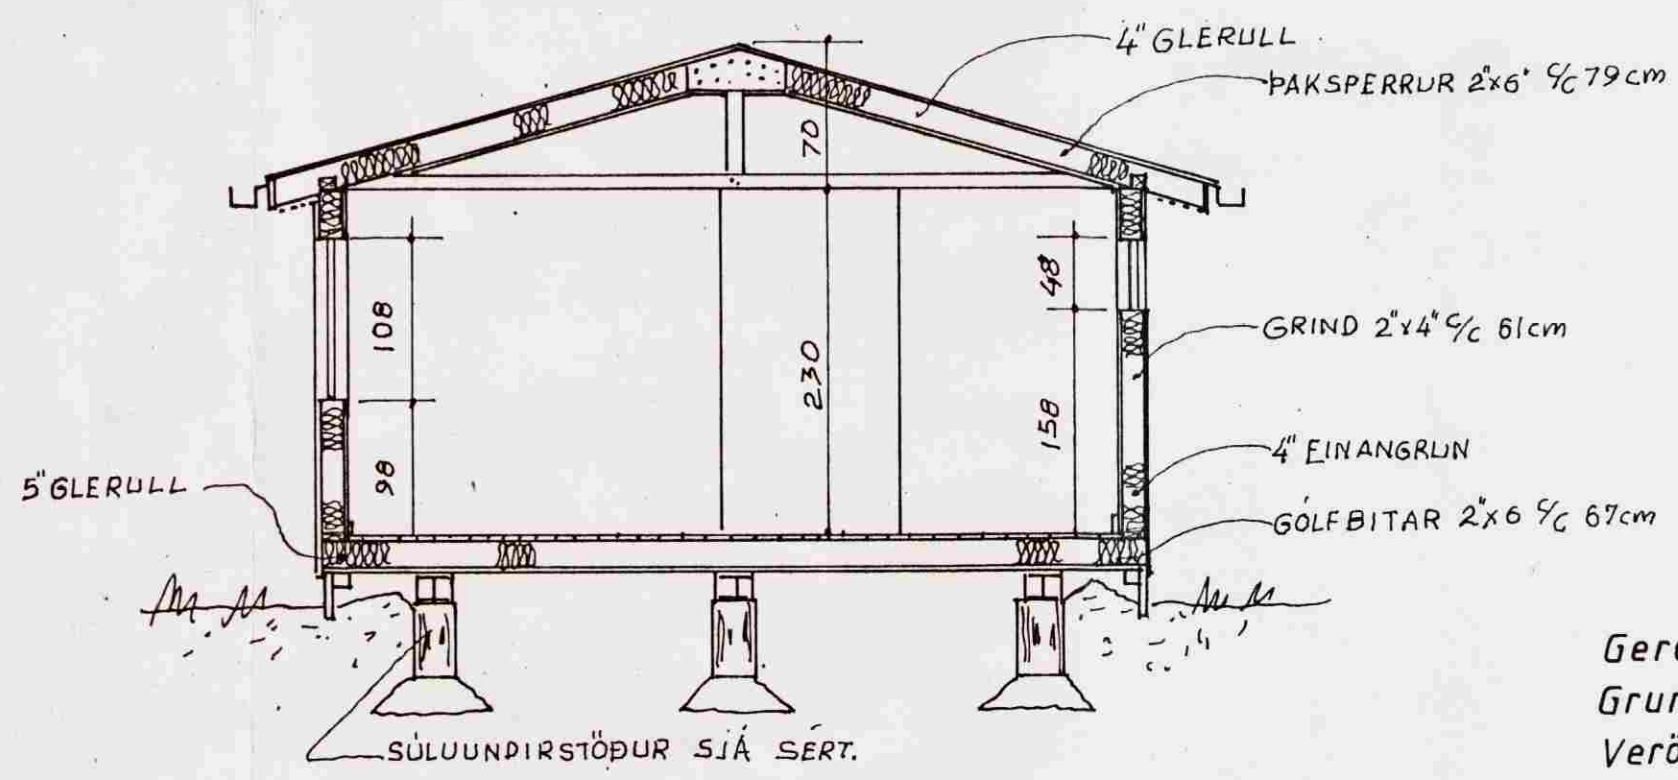

VESTUR

SUÐUR

AUSTUR

NORÐUR

GRUNNMYND

SNID A-A

Gerd _____ 016
 Grunnflötur _____ 44 m²
 Verönd _____ 19 m²

TEIKNIVANGUR		
Mkv	EIGANDI:	D.: 25-9-86
1:50	Guðmundur Lárusson	T.: K.M.
	Alfaskeld 103 Hafn. S. 51508	R.:
	<i>Arnim Magnússon</i>	Nr. 016