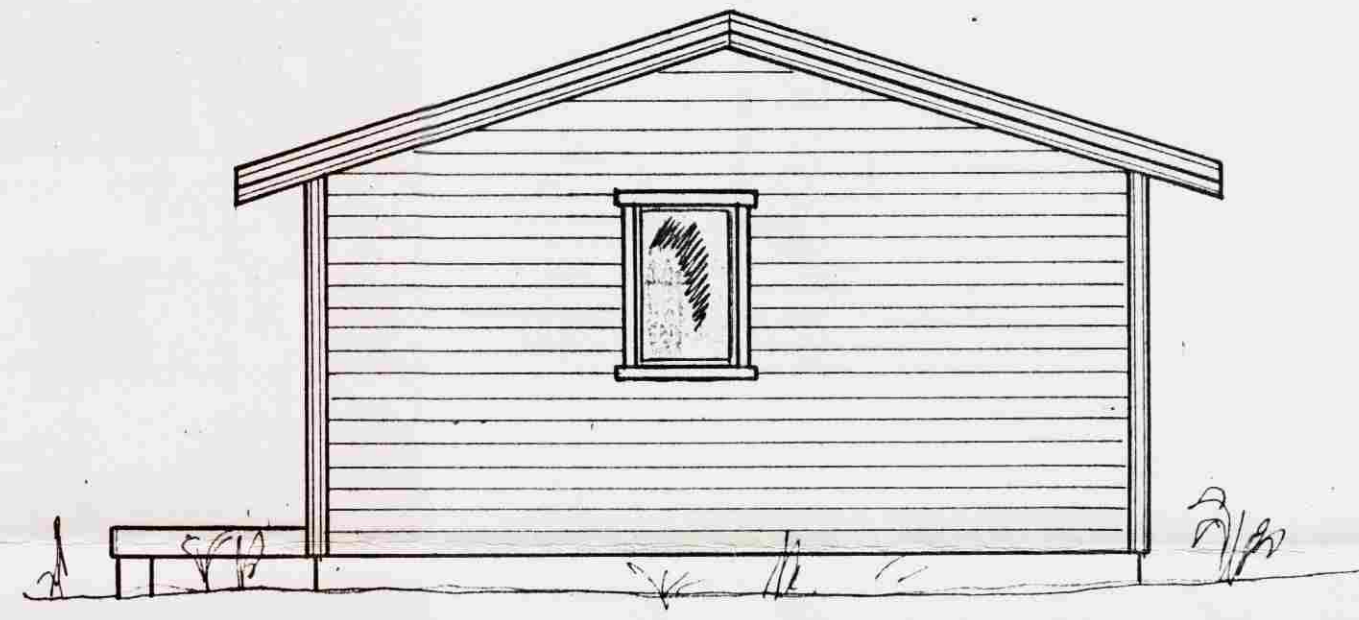

VESTUR

SUÐUR

AUSTUR

NORÐUR

GRUNNMYND

SNID A-A

Gerd _____ 016
 Grunnflötur _____ 44 m²
 Verönd _____ 19 m²

TEIKNIVANGUR		
Mkv	EIGANDI:	D.: 25-9-86
1:50	Guðmundur Lárusson	T.: K.M.
	Alfaskeld 103 Hafn. S. 51508	R.:
	<i>Arnim Magnússon</i>	Nr. 016