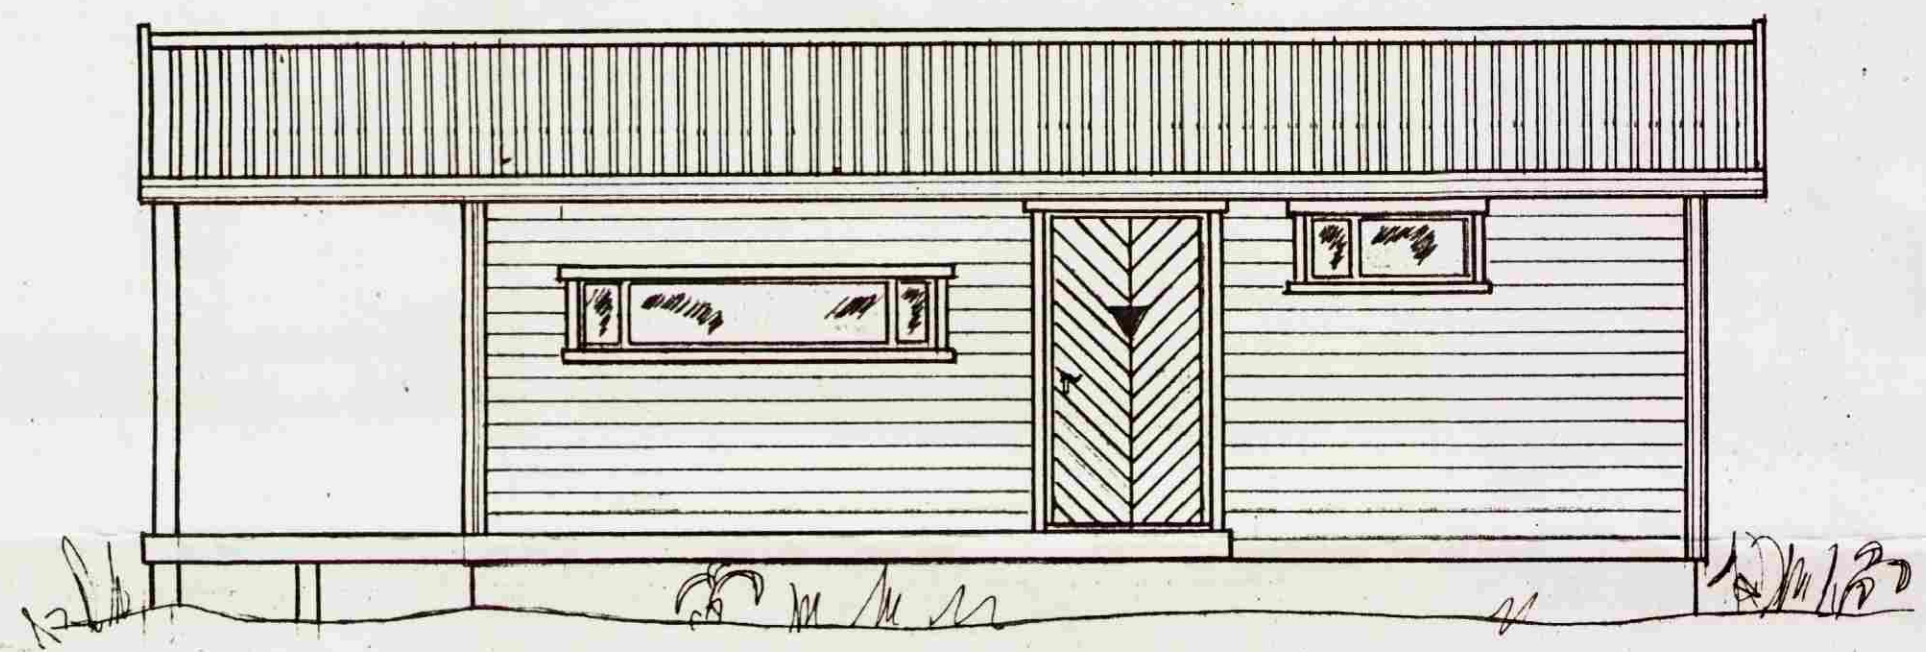

VESTUR

SUÐUR

AUSTUR

NORÐUR

GRUNNMYND

SNID A-A

Gerd _____ 016
 Grunnflötur _____ 44 m²
 Verönd _____ 19 m²

TEIKNIVANGUR		
Mkv	EIGANDI:	D.: 25-9-86
1:50	Guðmundur Lárusson	T.: K.M.
	Alfaskeld 103 Hafn. S. 51508	R.:
	<i>Arnim Magnússon</i>	Nr. 016