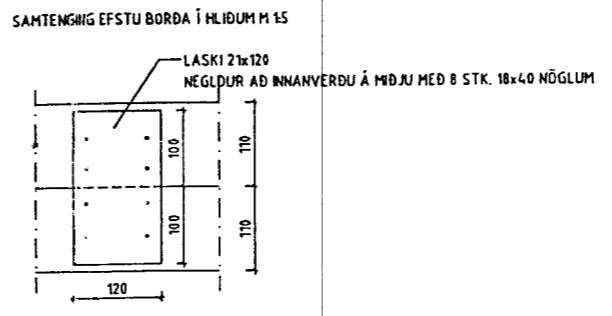

ÁRTUN BYGGINGARFULLTRUA

UNDIR RÓ KOMI SKINNA 40x40x4 OG SKÍFA Ø21,1x2
 MEDSTU BORD Á GÖFLUM SKULU SKRÚFUD Á GÖLFBITA
 MED 6MM SKRÚFUM L=90, C/CL400

1 15.05.02 TEXTI.D.FL			
DRG	DAGS	DRYTTING	SAFID
FERILL			
LILLEVILLA SMÁHÚS			
STYRKINGAR Á LILLEVILLA 2B			
PRJ	TERM	DAGS ÚTÍ	TERM NÚMÉR
120_15	VSV	15.05.02	899-1-04
ÁRTUN HÖNDURAR			