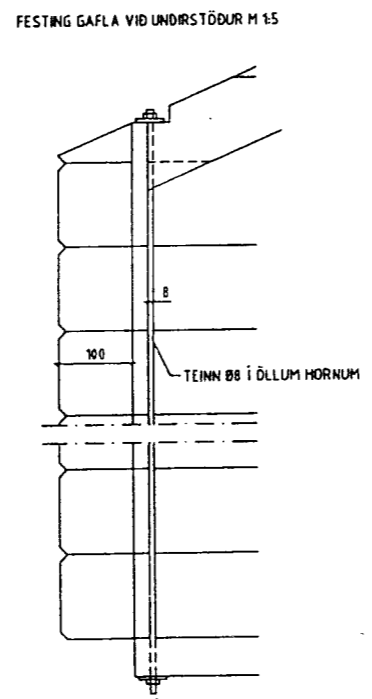

ÁRTUN BYGGINGARFULLTRUA

UNDIR RÓ KOMI SKINNA 40x40x4 OG SKÍFA Ø21,1x2
 MEDSTU BORD Á GÖFLUM SKULU SKRÚFUD Á GÖLFBITA
 MED 6MM SKRÚFUM L=90, C/CL400

1 15.05.02 TEXTI.D.FL			
DRG	DAGS	DRYTTING	SAFID
FERILL			
LILLEVILLA SMÁHÚS			
STYRKINGAR Á LILLEVILLA 2B			
PRJ	TERM	DAGS ÚTÍ	TERM NÚMÉR
120_15	VSV	15.05.02	899-1-04
ÁRTUN HÖNDURAR			