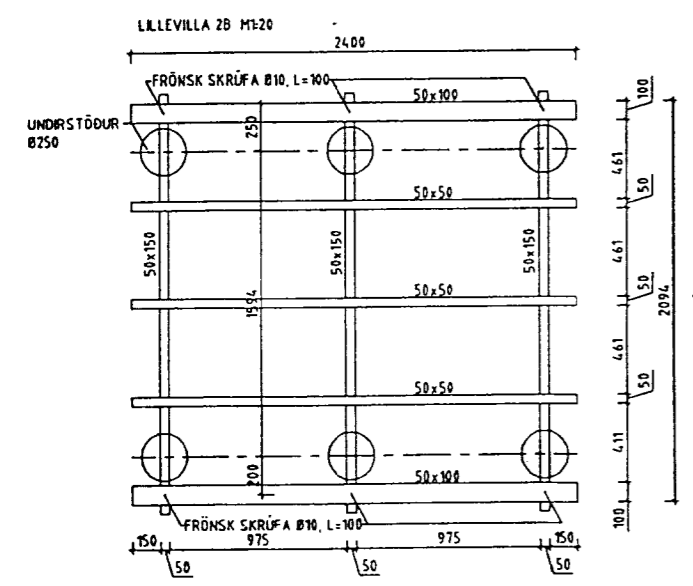

ÁRTUN BYGGINGARFULLTRUA

UNDIR RÓ KOMI SKINNA 40x40x4 OG SKÍFA Ø21,1x2
 MEDSTU BORD Á GÖFLUM SKULU SKRÚFUD Á GÖLFBITA
 MED 6MM SKRÚFUM L=90, C/CL400

1 15.05.02 TEXTI.D.FL			
DRG	DAGS	DRYTTING	SAFID
FERILL			
LILLEVILLA SMÁHÚS			
STYRKINGAR Á LILLEVILLA 2B			
PRJ	TERM	DAGS ÚTÍ	TERM NÚMÉR
120_15	VSV	15.05.02	899-1-04
ÁRTUN HÖNDURAR			