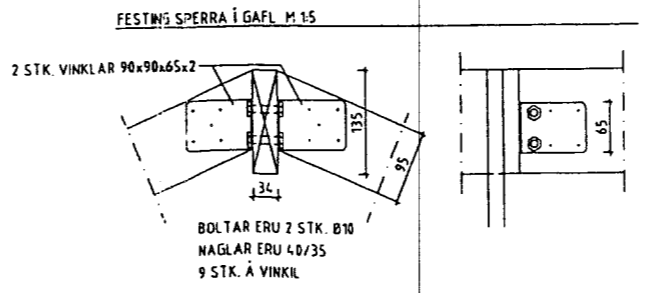

ÁRTUN BYGGINGARFULLTRUA

UNDIR RÓ KOMI SKINNA 40x40x4 OG SKÍFA Ø21,1x2
 MEDSTU BORD Á GÖFLUM SKULU SKRÚFUD Á GÖLFBITA
 MED 6MM SKRÚFUM L=90, C/CL400

1 15.05.02 TEXTI.D.FL			
DRG	DAGS	DRYTTING	SAFID
FERILL			
LILLEVILLA SMÁHÚS			
STYRKINGAR Á LILLEVILLA 2B			
PRJ	TERM	DAGS ÚTÍ	TERM NÚMÉR
120_15	VSV	15.05.02	899-1-04
ÁRTUN HÖNDURAR			