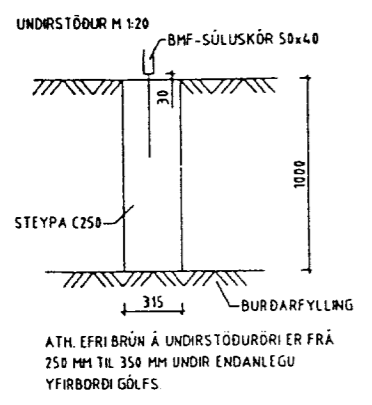

ÁRTUN BYGGINGARFULLTRUA

UNDIR RÓ KOMI SKINNA 40x40x4 OG SKÍFA Ø21,1x2
 MEDSTU BORD Á GÖFLUM SKULU SKRÚFUD Á GÖLFBITA
 MED 6MM SKRÚFUM L=90, C/CL400

1 15.05.02 TEXTI.D.FL			
DRG	DAGS	DRYTTING	SAFID
FERILL			
LILLEVILLA SMÁHÚS			
STYRKINGAR Á LILLEVILLA 2B			
PRJ	TERM	DAGS ÚTÍ	TERM NÚMÉR
120_15	VSV	15.05.02	899-1-04
ÁRTUN HÖNDURAR			