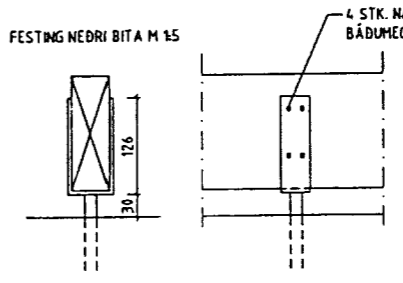

ÁRTUN BYGGINGARFULLTRUA

UNDIR RÓ KOMI SKINNA 40x40x4 OG SKÍFA Ø21,1x2
 MEDSTU BORD Á GÖFLUM SKULU SKRÚFUD Á GÖLFBITA
 MED 6MM SKRÚFUM L=90, C/CL400

1 15.05.02 TEXTI.D.FL			
DRG	DAGS	DRYTTING	SAFID
FERILL			
LILLEVILLA SMÁHÚS			
STYRKINGAR Á LILLEVILLA 2B			
PRJ	TERM	DAGS ÚTÍ	TERM NÚMÉR
120_15	VSV	15.05.02	899-1-04
ÁRTUN HÖNDURAR			