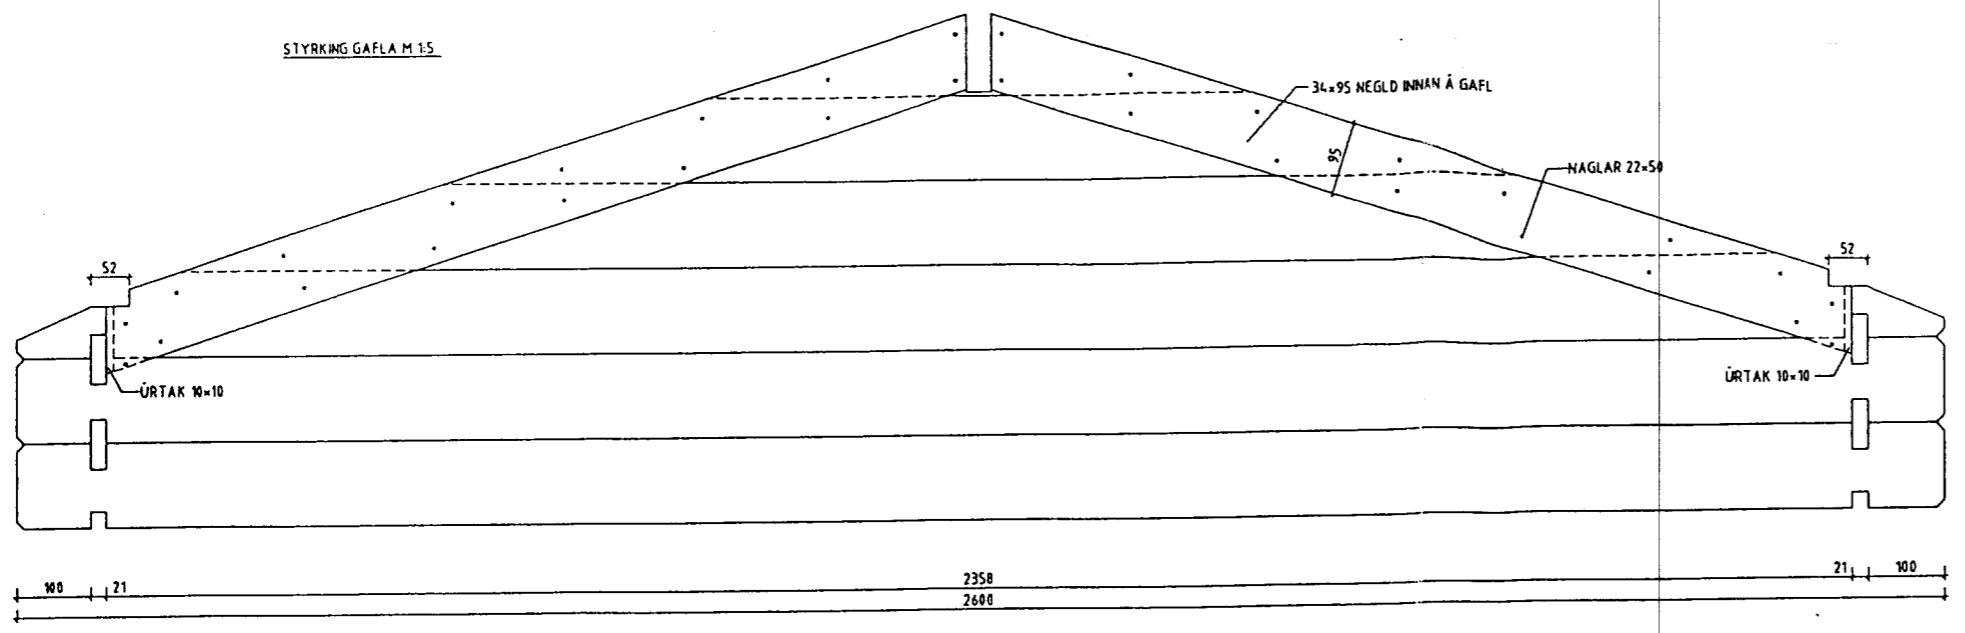

ÁRTUN BYGGINGARFULLTRUA

UNDIR RÓ KOMI SKINNA 40x40x4 OG SKÍFA Ø21,1x2
 MEDSTU BORD Á GÖFLUM SKULU SKRÚFUD Á GÖLFBITA
 MED 6MM SKRÚFUM L=90, C/CL400

1 15.05.02 TEXTI.D.FL			
DRG	DAGS	DRYTTING	SAFID
FERILL			
LILLEVILLA SMÁHÚS			
STYRKINGAR Á LILLEVILLA 2B			
PRJ	TERM	DAGS ÚTÍ	TERM NÚMÉR
120_15	VSV	15.05.02	899-1-04
ÁRTUN HÖNDURAR			