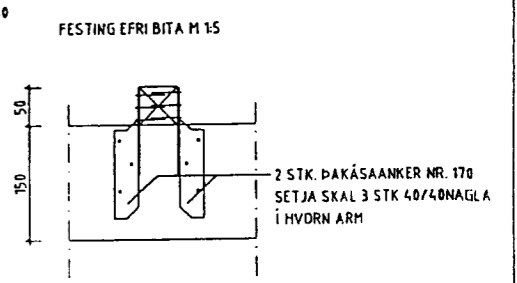

ÁRTUN BYGGINGARFULLTRUA

UNDIR RÓ KOMI SKINNA 40x40x4 OG SKÍFA Ø21,1x2
 MEDSTU BORD Á GÖFLUM SKULU SKRÚFUD Á GÖLFBITA
 MED 6MM SKRÚFUM L=90, C/CL400

1 15.05.02 TEXTI.D.FL			
DRG	DAGS	DRYTTING	SAFID
FERILL			
LILLEVILLA SMÁHÚS			
STYRKINGAR Á LILLEVILLA 2B			
PRJ	TERM	DAGS ÚTÍ	TERM NÚMÉR
120_15	VSV	15.05.02	899-1-04
ÁRTUN HÖNDURAR			