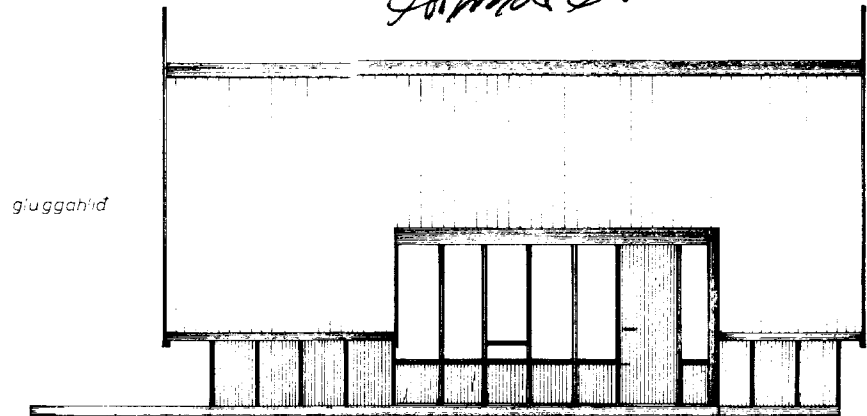

Hús 46,22 m<sup>2</sup> 137 m<sup>3</sup>  
 svefnloft 13 m<sup>2</sup>  
 verond 34,8

*Samp. 8/9 '80*  
*Hilmar Einarsson*

PAK HF BURSTARHÚS 46, m<sup>2</sup>  
 grunnmynd útlit og skurdur  
 mál 1:50 breytt í október 1978  
 Hilmar Einarsson sími 72019