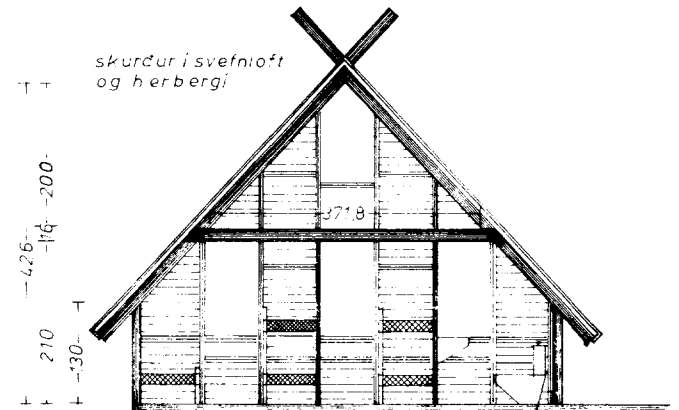

Hús 46,22 m<sup>2</sup> 137 m<sup>3</sup>  
 svefnloft 13 m<sup>2</sup>  
 verond 34,8

*Samp. 8/9 '80*  
*Hilmar Einarsson*

PAK HF BURSTARHÚS 46, m<sup>2</sup>  
 grunnmynd útlit og skurdur  
 mál 1:50 breytt í október 1978  
 Hilmar Einarsson sími 72019