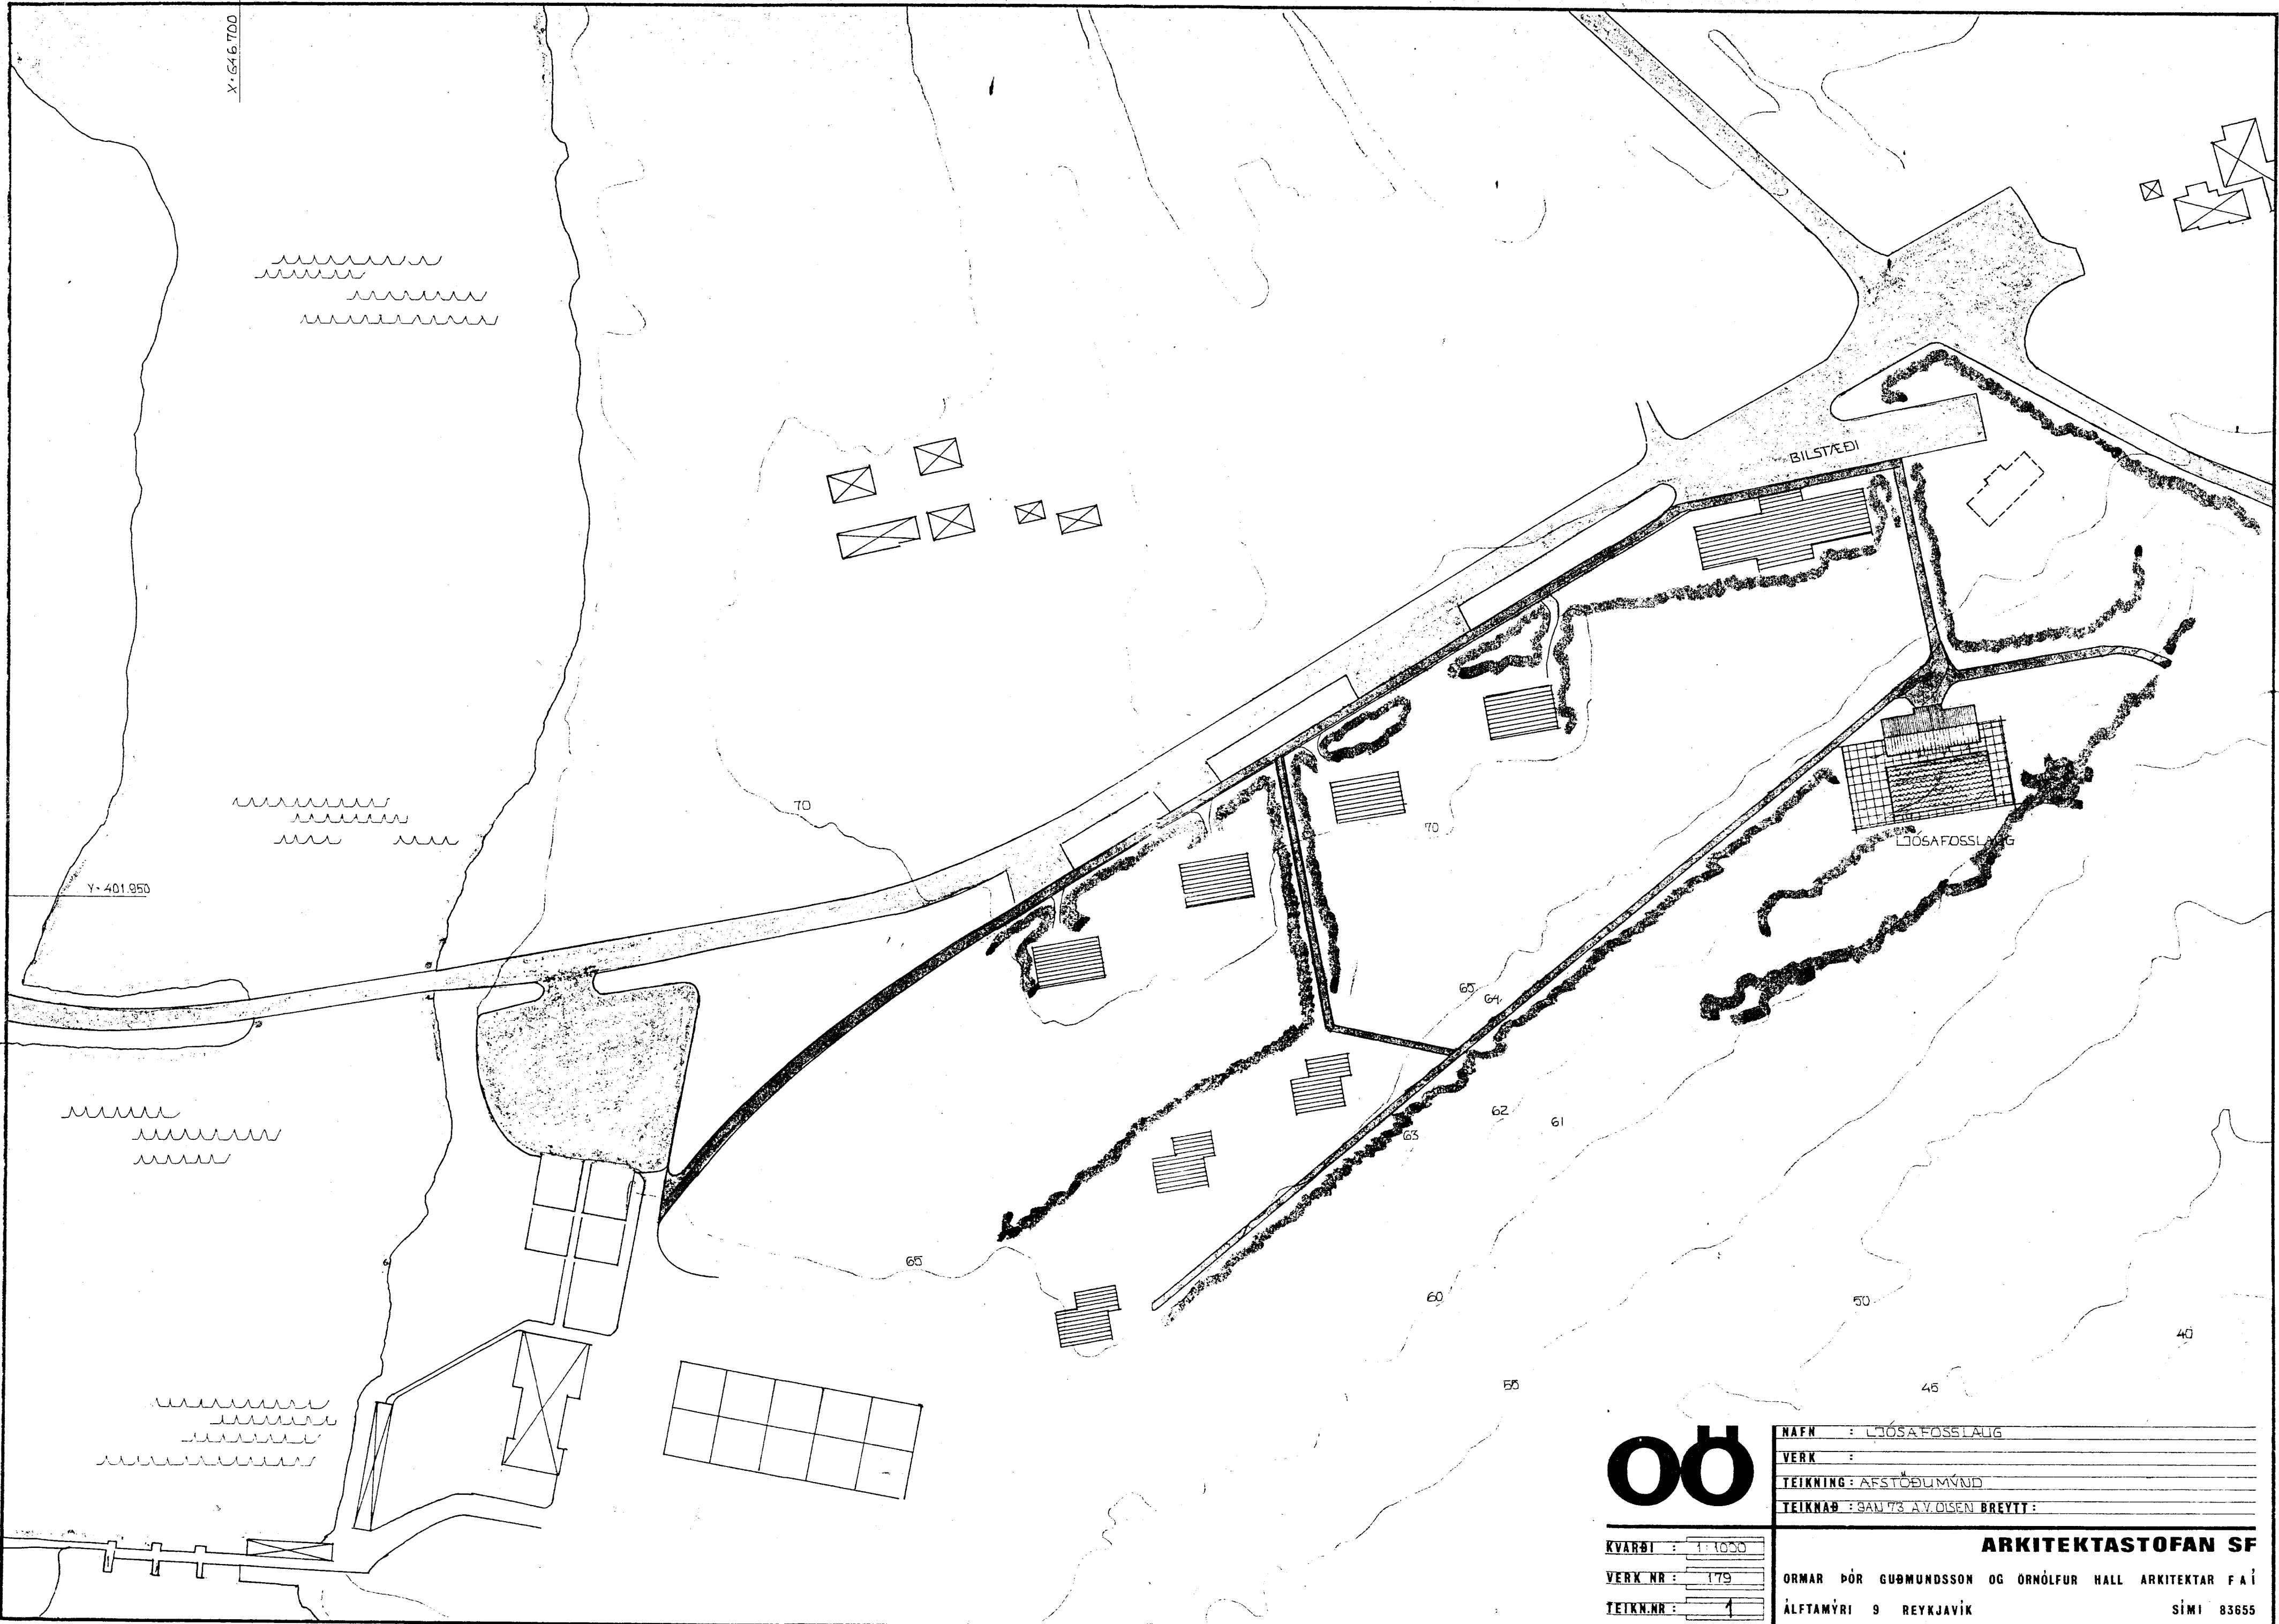

X-646.700

Y-401.950

NAFN : LJÓSAFOSSLAUG  
 VERK :  
 TEIKNING : AFSTÖÐUMYND  
 TEIKNAR : 9AÚ 73 A.V. OISEN BREYTT

KVAFI : 1:1000  
 VERK NR : 179  
 TEIKN.NR : 1

**ARKITEKTASTOFAN SF**

ORMAR ÞÓR GUBMUNDSSON OG ÖRNÓLFUR HALL ARKITEKTAR FA Í  
 ÁLFTAMÝRI 9 REYKJAVÍK SÍMI 83655