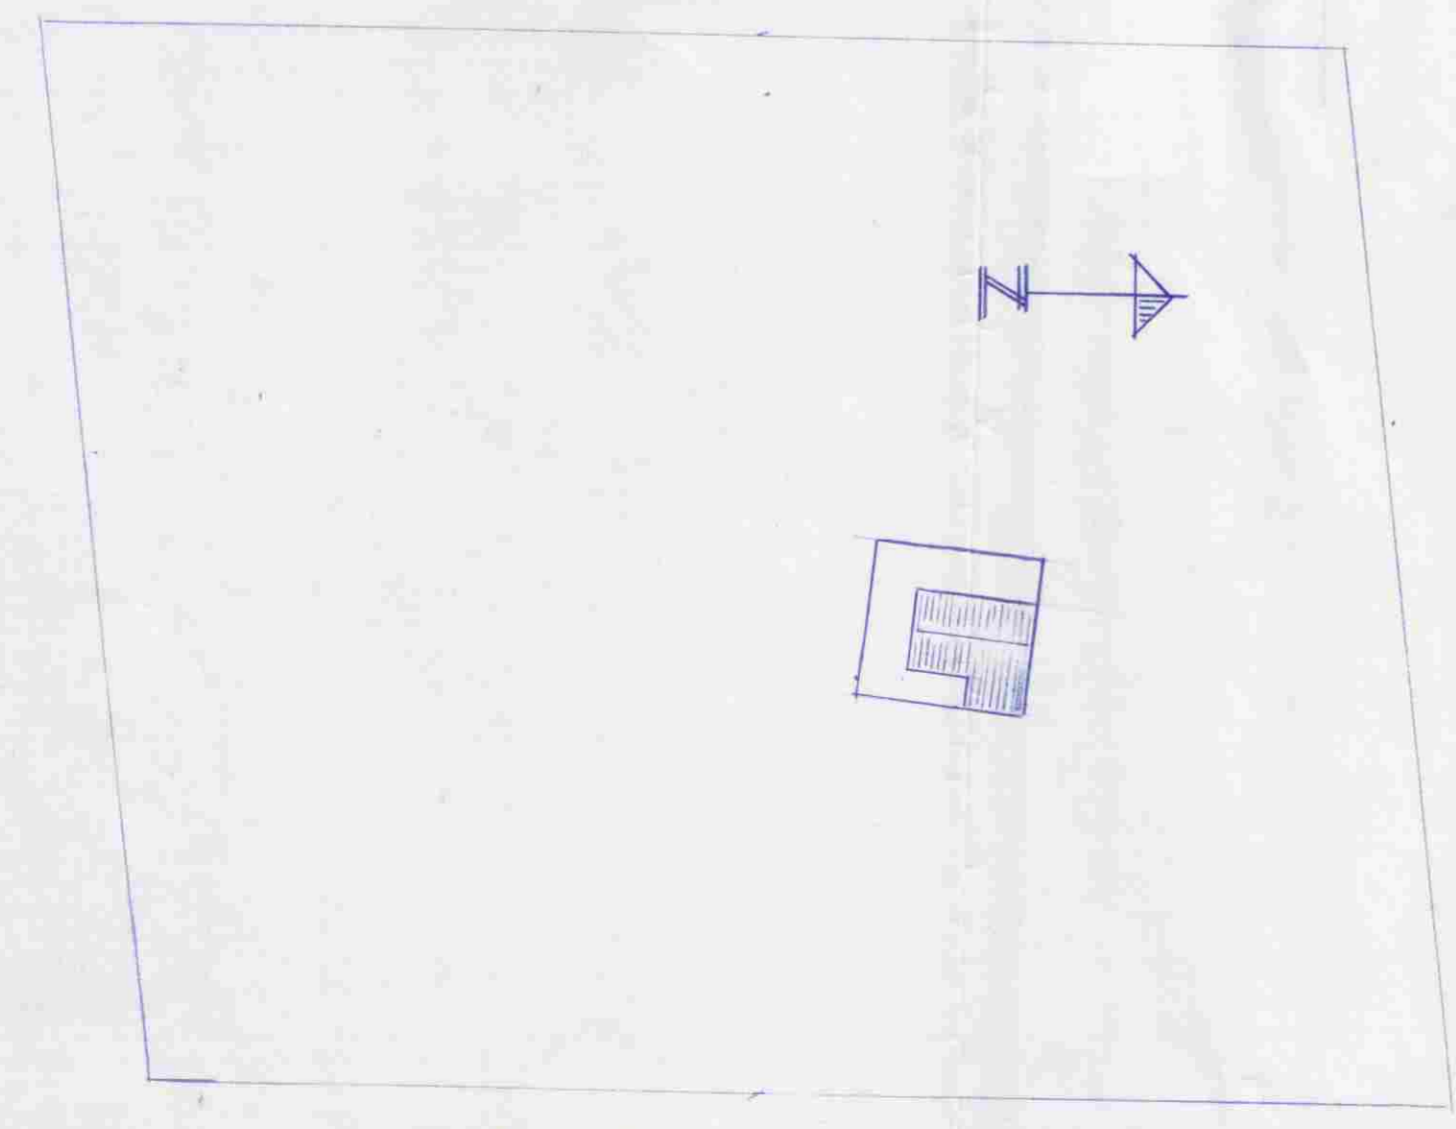

Samp. 29/1/96
 BYGGINGARFULLTRUI
 Samp. 16/1/93
 LAUGARDALSHREPPS

Hanna Einarsdóttir

AUSTUR

SUDUR

VESTUR

NORÐUR

GÖLF PLAN

AFSTÖÐUMYND MÆLIKY. 1: 500