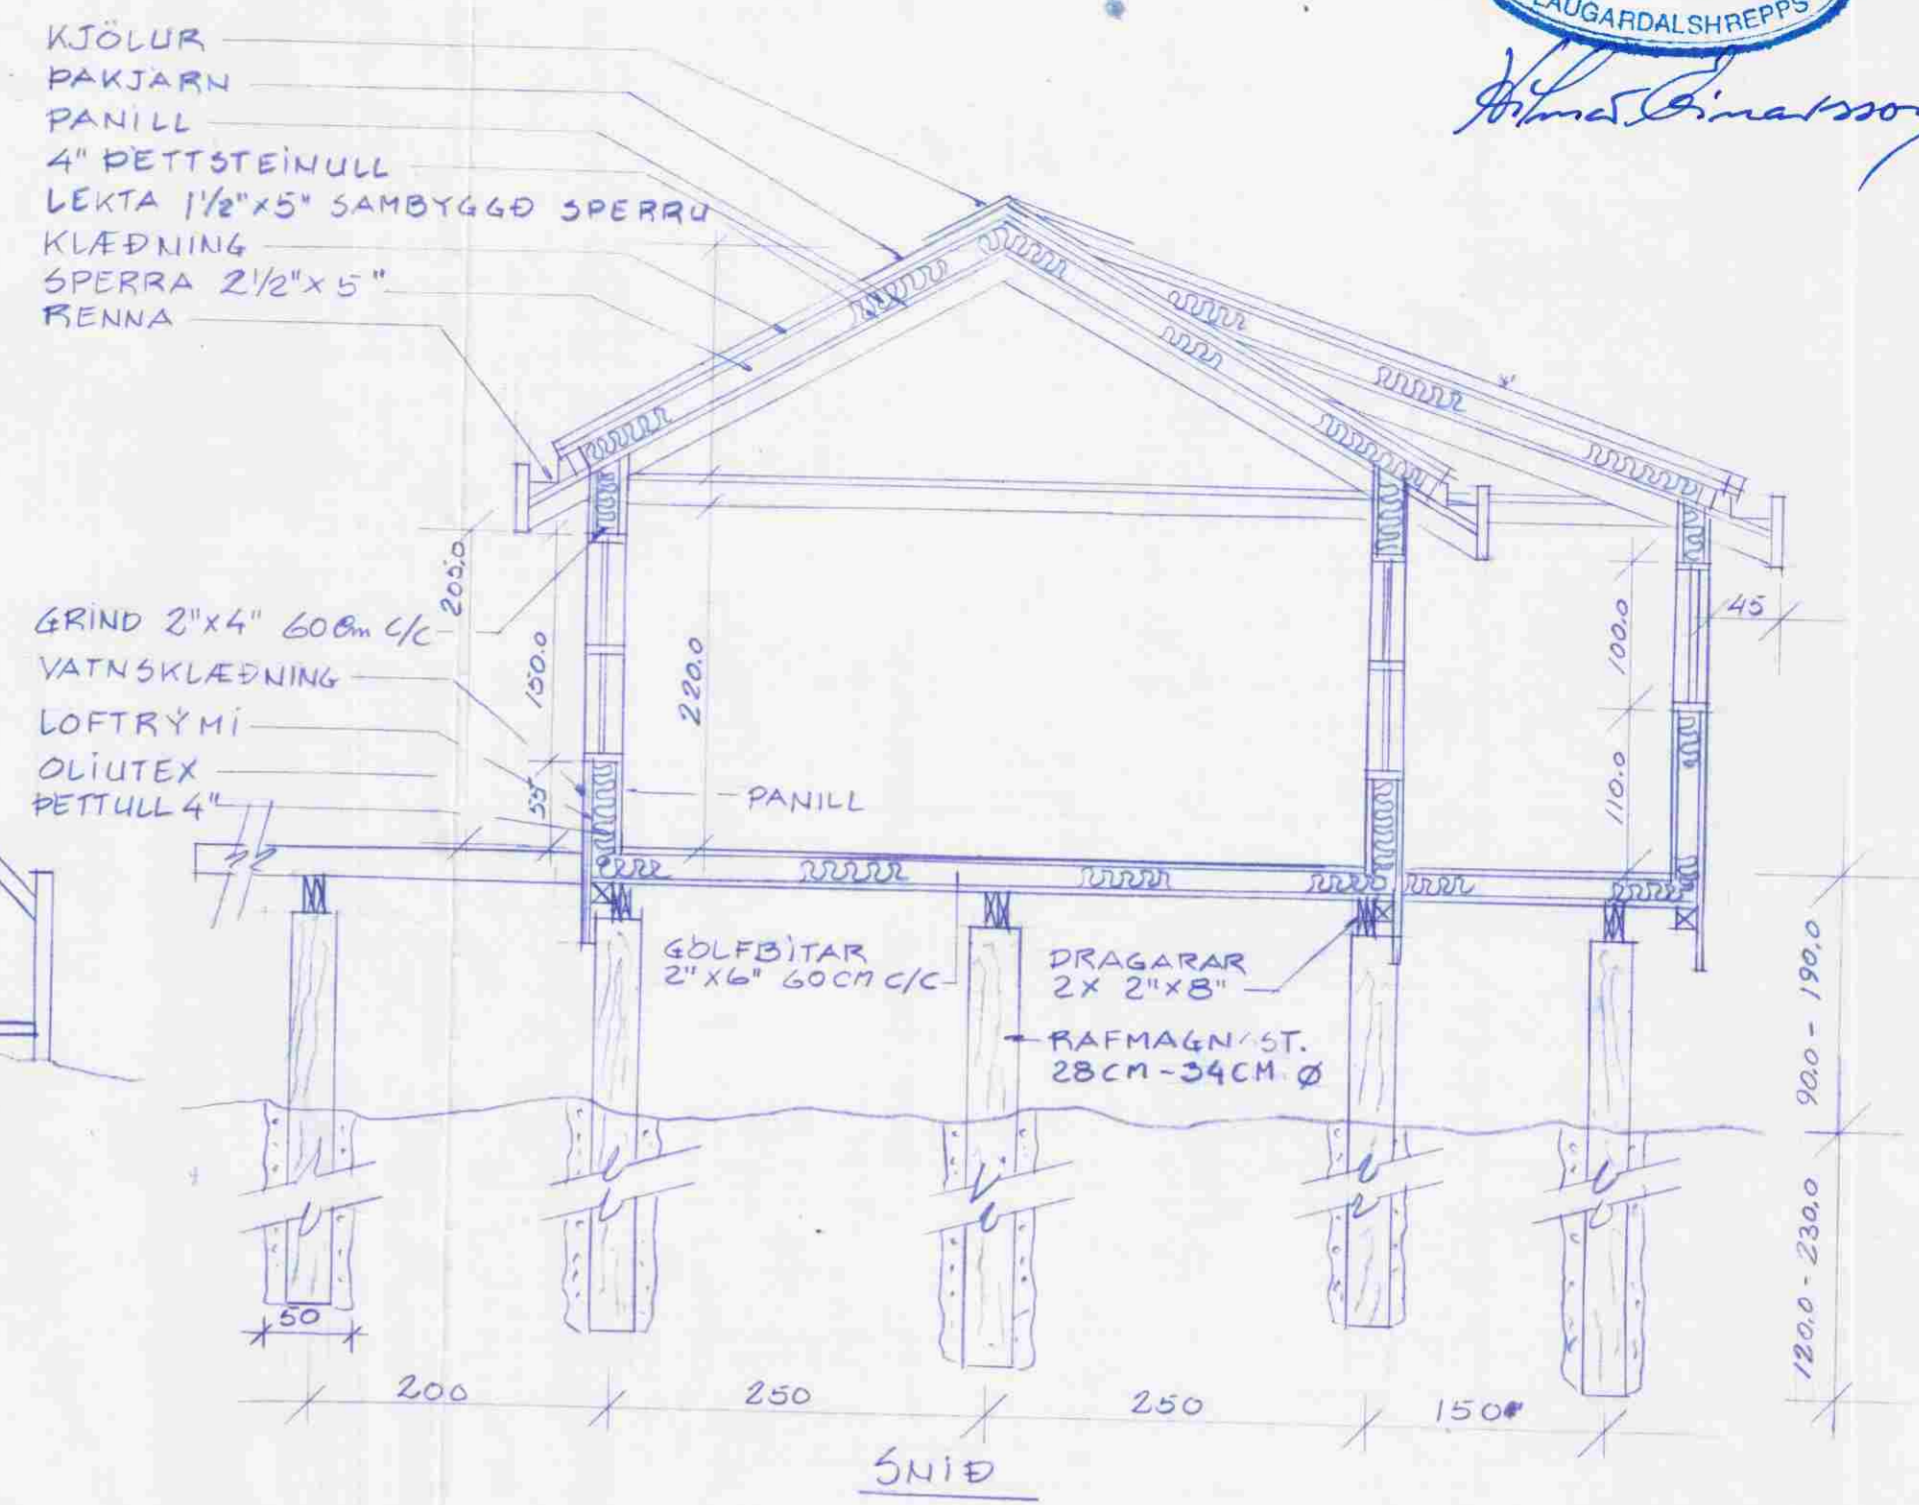

Samp. 29/1/96
 BYGGINGARFULLTRUI
 Samp. 16/1/93
 LAUGARDALSHREPPS

Hanna Einarsdóttir

AUSTUR

SUDUR

VESTUR

NORÐUR

GÖLF PLAN

AFSTÖÐUMYND MÆLIKY. 1: 500