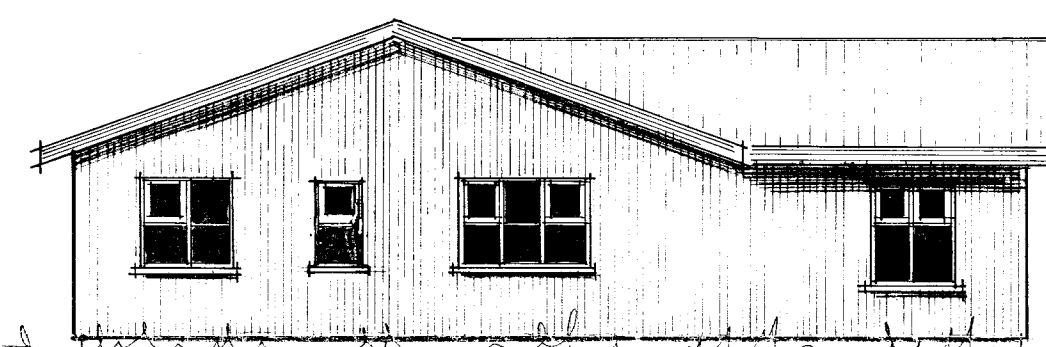

Útlit - austur.  
Mkv. 1:100

Útlit - suður.  
Mkv. 1:100

Útlit - vestur.  
Mkv. 1:100

Útlit - norður.  
Mkv. 1:100

Snið.  
Mkv. 1:100

**Stærri-Bær III, Grímsnesi, Árnessýslu**

Hannað: G.J.	Útlit og sneiðing	
Teiknað: G. Jóns.		
Samb.: <i>[Signature]</i>		
Guðmundur Jónsson byggingarfræðingur Breiðvangur 5, 220 Hafnarfirði Hs. 655508		Teikn. nr: 04.01.94
		Dags. 20.05.94 Mkv. 1:100
		Breytt: 12.07.94