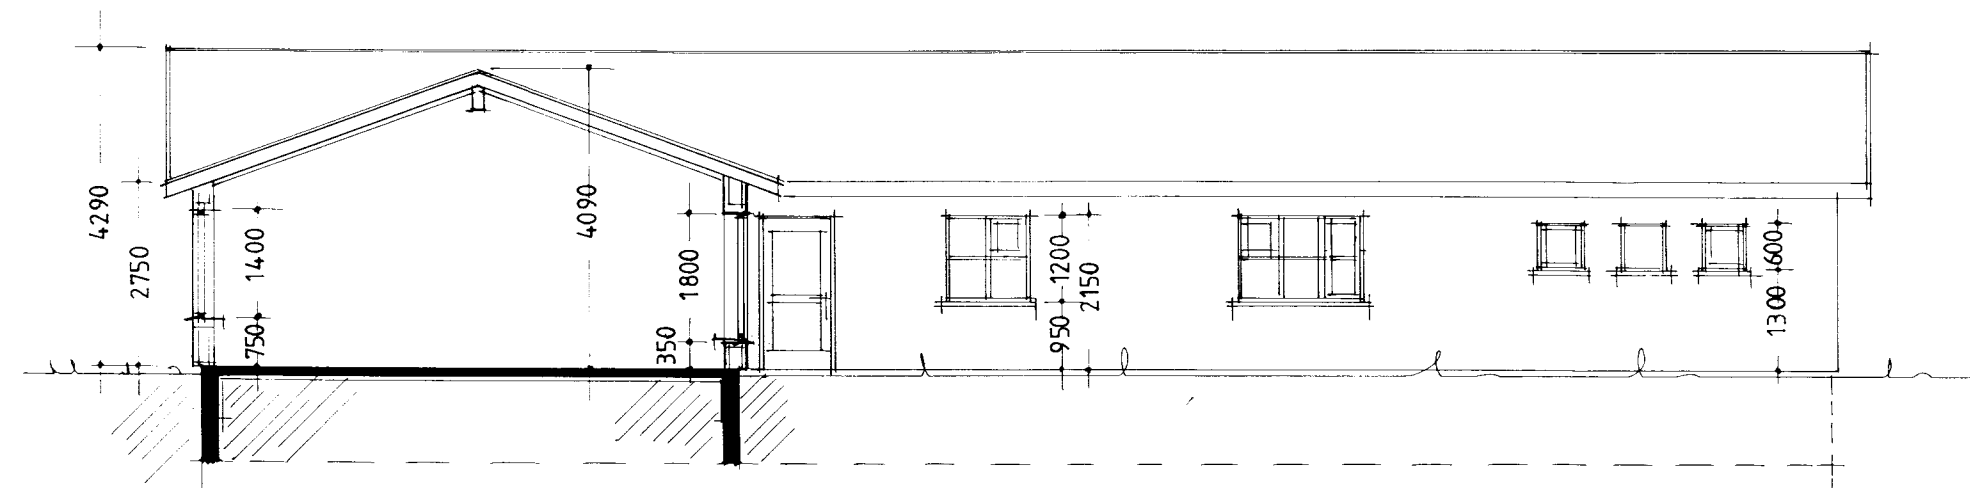

Útlit - austur.  
Mkv. 1:100

Útlit - suður.  
Mkv. 1:100

Útlit - vestur.  
Mkv. 1:100

Útlit - norður.  
Mkv. 1:100

Snið.  
Mkv. 1:100

**Stærri-Bær III, Grímsnesi, Árnessýslu**

Hannað: G.J.	Útlit og sneiðing	
Teiknað: G. Jóns.		
Samb.: <i>[Signature]</i>		
Guðmundur Jónsson byggingarfræðingur Breiðvangur 5, 220 Hafnarfirði Hs. 655508		Teikn. nr: 04.01.94
		Dags. 20.05.94 Mkv. 1:100
		Breytt: 12.07.94