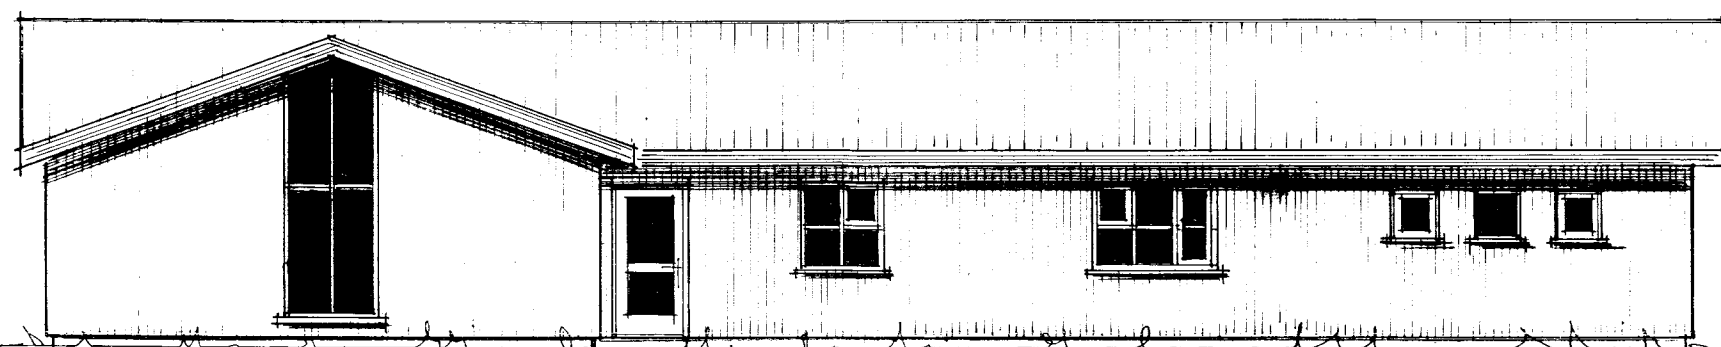

Útlit - austur.  
Mkv. 1:100

Útlit - suður.  
Mkv. 1:100

Útlit - vestur.  
Mkv. 1:100

Útlit - norður.  
Mkv. 1:100

Snið.  
Mkv. 1:100

**Stærri-Bær III, Grímsnesi, Árnessýslu**

Hannað: G.J.	Útlit og sneiðing	
Teiknað: G. Jóns.		
Samb.: <i>[Signature]</i>		
Guðmundur Jónsson byggingarfræðingur Breiðvangur 5, 220 Hafnarfirði Hs. 655508		Teikn. nr: 04.01.94
		Dags. 20.05.94 Mkv. 1:100
		Breytt: 12.07.94