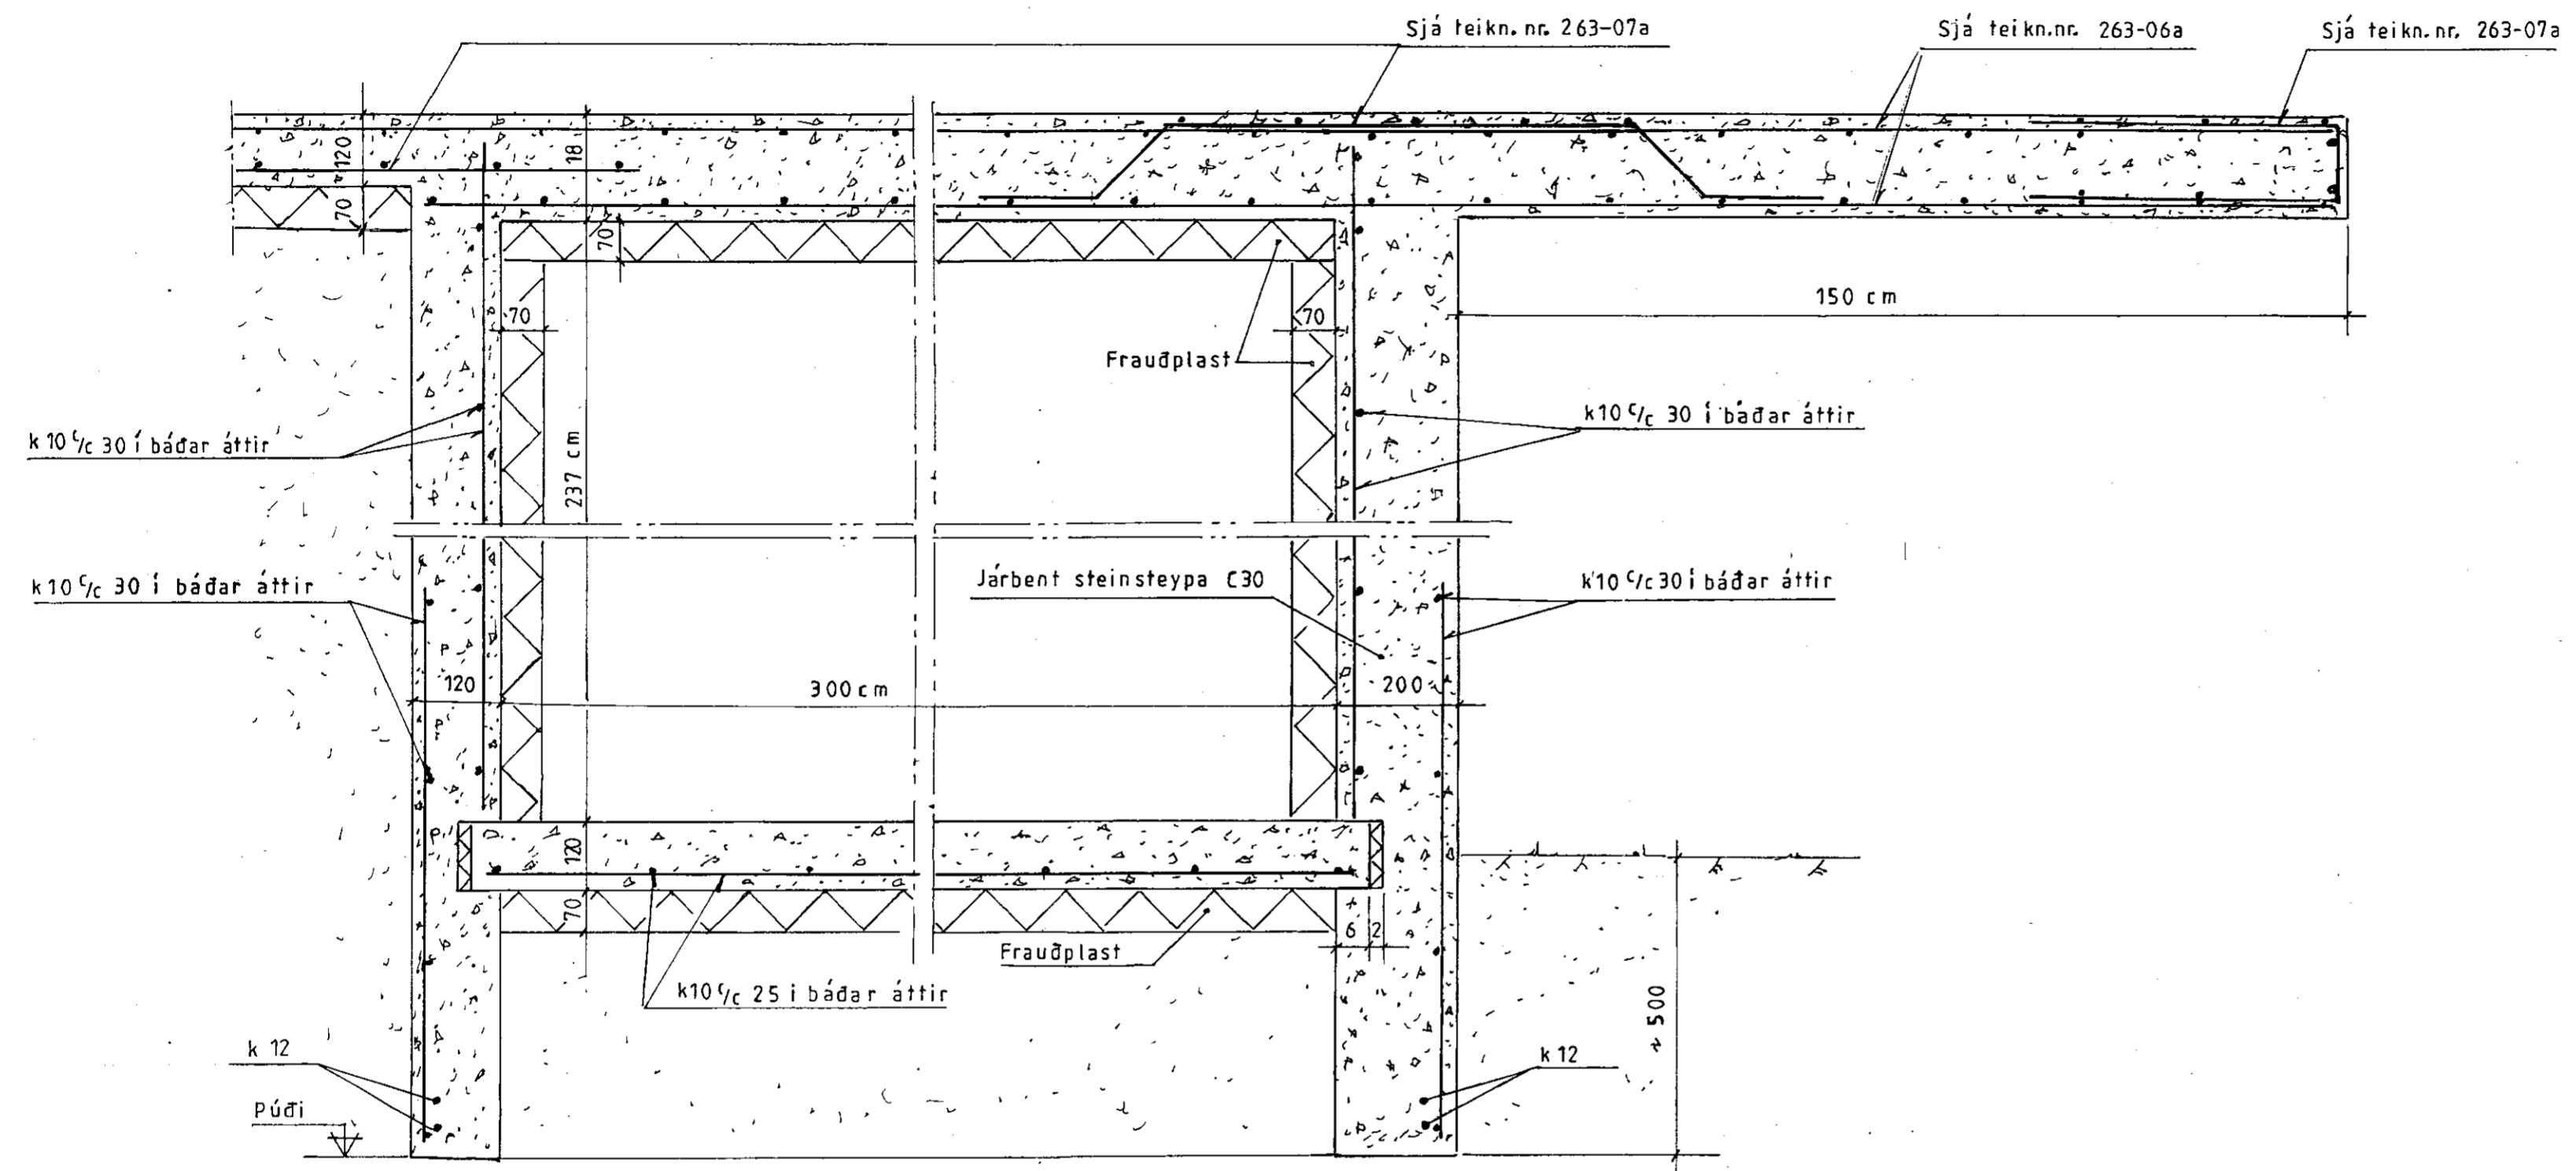

MÖTTING  
 06  
*[Signature]*  
 Byggingafróðfræðingur, Árnéeystré og Pósthólfur

Snið G-G sjá teikn. nr. 263-06a  
 Kvæði 1-20

Ath.:	Mkv.: 1:10	Sumarhús í landi Vaðness Grímsness og Grafningshr.	TEIKNIVANGUR <i>[Signature]</i> 270733-2559 201032-4829
	Dags. des. '09	Lóð nr. 31 við Mosabraut stærð 7855 fm	
	Nr. 263-07-1	Eigandi Trausti Gunnarsson, kt. 170948-4249 Snið í geymslukjallara Burðarþol	