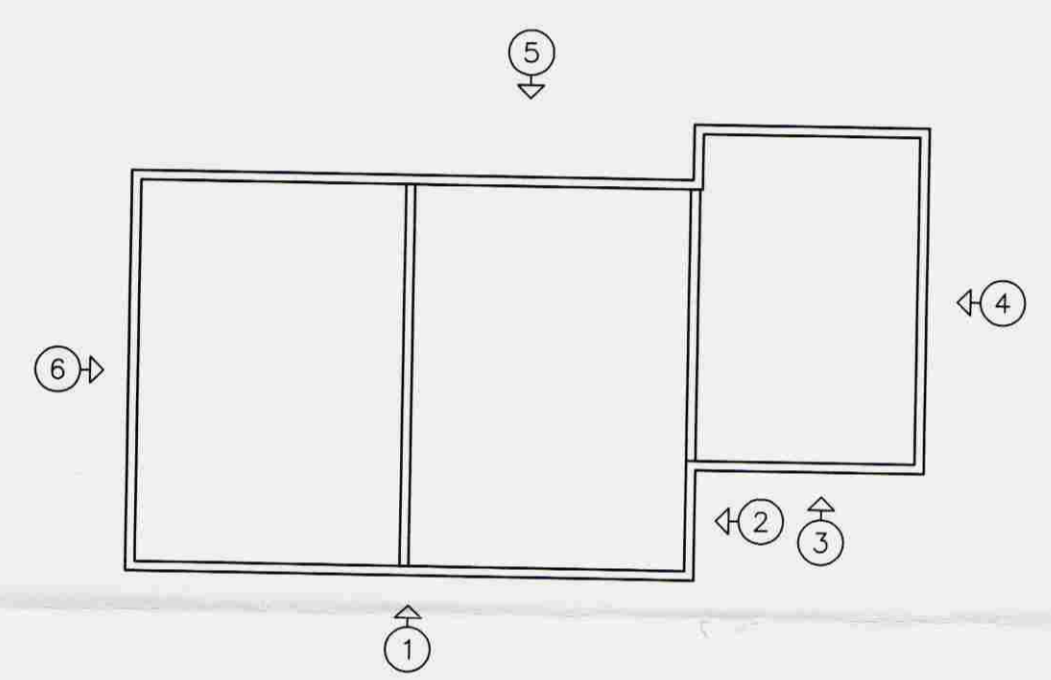

VEGGUR 5

ÚTGÁFUFERLI			
ÚTGÁFA NR.	ÚTGEFID DAGS.	ÚTGEFID AF	SKÝRINGAR
U2	03.05.07	B.Á.	HORNUM VÍXLAD

VERKFRÆÐISTOFA ÁRBORCAR ehf
AUSTURVEGI 69 800 SELFOSSI
Sími 480 4900 FAX 480 4901
www.verkarborg.is verkarborg@verkarborg.is

SGHUS
AUSTURVEGI 69 800 SELFOSSI
Sími 482 3850 FAX 482 3851
NETFANG sghus@sghus.is
VEFFANG www.sghus.is

MÍÐENGI Nr.7 GRÍMSNESI			
BURDARVIRKI:		MKV:	
ÁSÝND VEGGJA		MKV:	1:50
HANNAÐ: T.ELLERT TÓMASSON TEIKNAD: LAURA APARISI			
VERKNÚMÉR: 6800	SKRÁRNAMN: 6800_as-U2.dwg		
DAGSETNING: 14.12.2006	SAMÞYKKT: <i>[Signature]</i>	TEIKNING NÚMÉR:	213