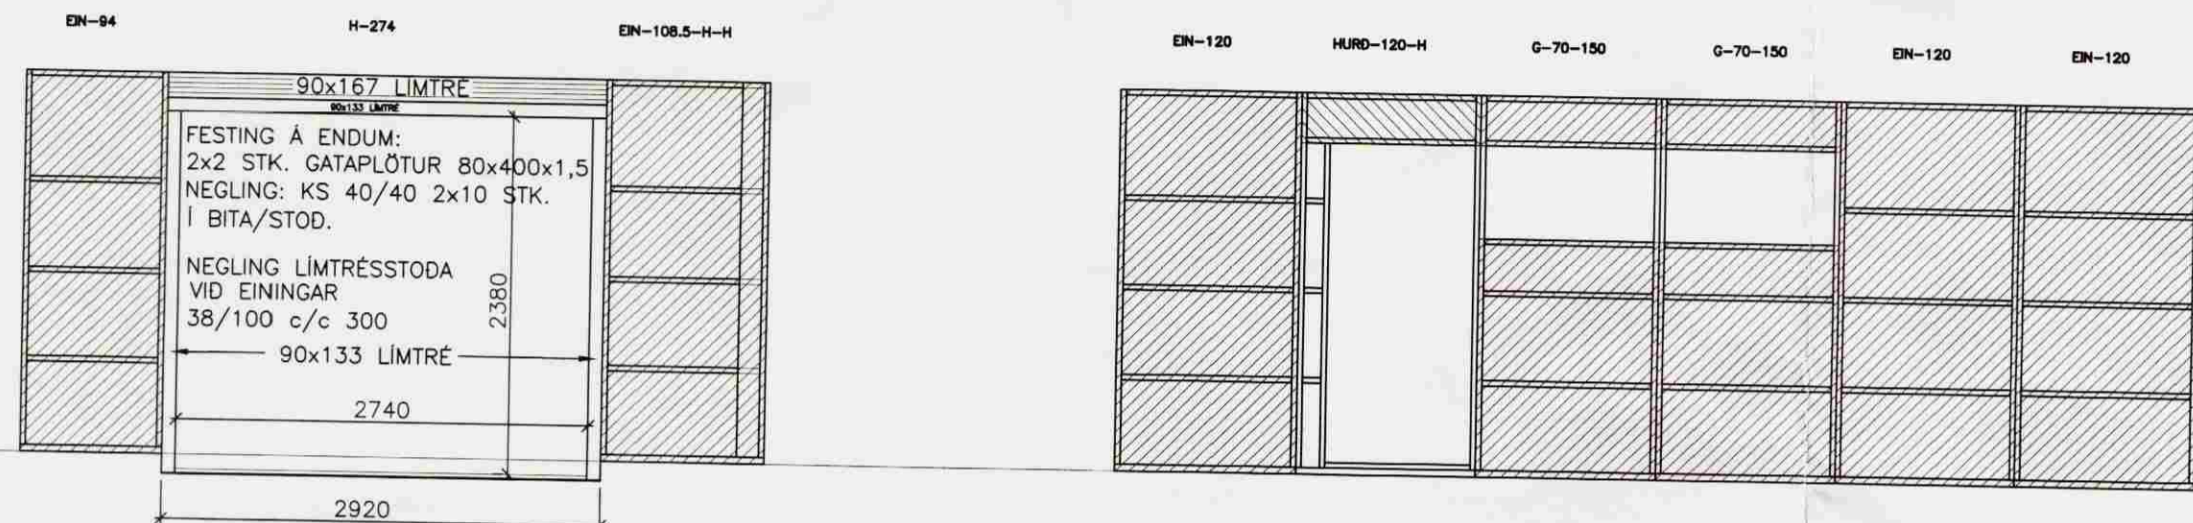

VEGGUR 5

ÚTGÁFUFERLI			
ÚTGÁFA NR.	ÚTGEFID DAGS.	ÚTGEFID AF	SKÝRINGAR
U2	03.05.07	B.Á.	HORNUM VÍXLAD

VERKFRÆÐISTOFA ÁRBORCAR ehf
AUSTURVEGI 69 800 SELFOSSI
Sími 480 4900 FAX 480 4901
www.verkarborg.is verkarborg@verkarborg.is

SGHUS
AUSTURVEGI 69 800 SELFOSSI
Sími 482 3850 FAX 482 3851
NETFANG sghus@sghus.is
VEFFANG www.sghus.is

MÍÐENGI Nr.7 GRÍMSNESI			
BURDARVIRKI:		MKV:	
ÁSÝND VEGGJA		MKV:	1:50
HANNAÐ: T.ELLERT TÓMASSON TEIKNAD: LAURA APARISI			
VERKNÚMÉR: 6800	SKRÁRNAMN: 6800_as-U2.dwg		
DAGSETNING: 14.12.2006	SAMÞYKKT: <i>[Signature]</i>	TEIKNING NÚMÉR:	213