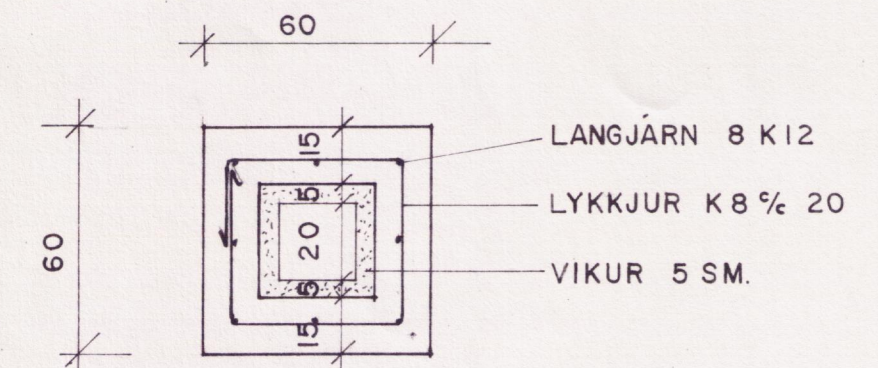

GRUNNMYND PAKS MKV. 1:50

D 3 M  
D3. MKV. 1:20

D4 MKV. 1:20

SKORSTEINN MKV. 1:20

LÍMTRÉSSÚLA 115 X 133

FRÁGANGUR VIÐ SÚLUR

SNÍÐ A-A MKV. 1:20

STAÐUR	MÍÐENGI	DAGS.	JÚNÍ '94.
EFNI	PAKVIRKI	KVARÐI	1:50 / 1:20
HÖNNUN	GÚSTAF B. ÓLAFSSON BFI <i>Gústaf Ólafsson</i>		