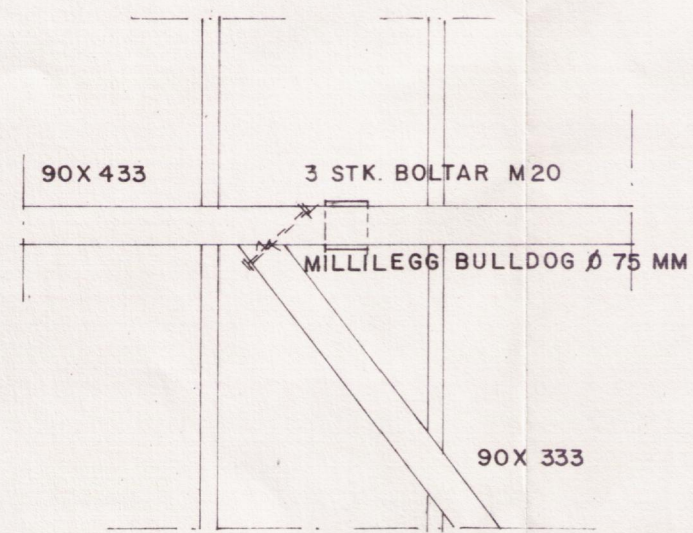

GRUNNMYND PAKS MKV. 1:50

D 3 M  
D3. MKV. 1:20

D4 MKV. 1:20

SKORSTEINN MKV. 1:20

LÍMTRÉSSÚLA 115 X 133

FRÁGANGUR VIÐ SÚLUR

SNÍÐ A-A MKV. 1:20

STAÐUR	MÍÐENGI	DAGS.	JÚNÍ '94.
EFNI	PAKVIRKI	KVARÐI	1:50 / 1:20
HÖNNUN	GÚSTAF B. ÓLAFSSON BFI <i>Gústaf Ólafsson</i>		