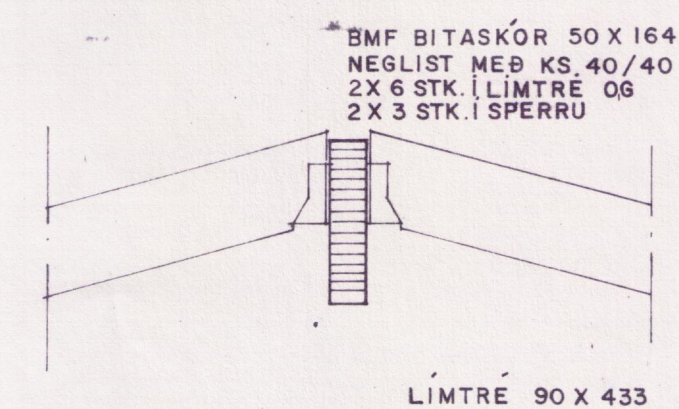

GRUNNMYND PAKS MKV. 1:50

D 3 M  
D3. MKV. 1:20

D4 MKV. 1:20

SKORSTEINN MKV. 1:20

LÍMTRÉSSÚLA 115 X 133

FRÁGANGUR VIÐ SÚLUR

SNÍÐ A-A MKV. 1:20

STAÐUR	MÍÐENGI	DAGS.	JÚNÍ '94.
EFNI	PAKVIRKI	KVARÐI	1:50 / 1:20
HÖNNUN	GÚSTAF B. ÓLAFSSON BFI <i>Gústaf Ólafsson</i>		