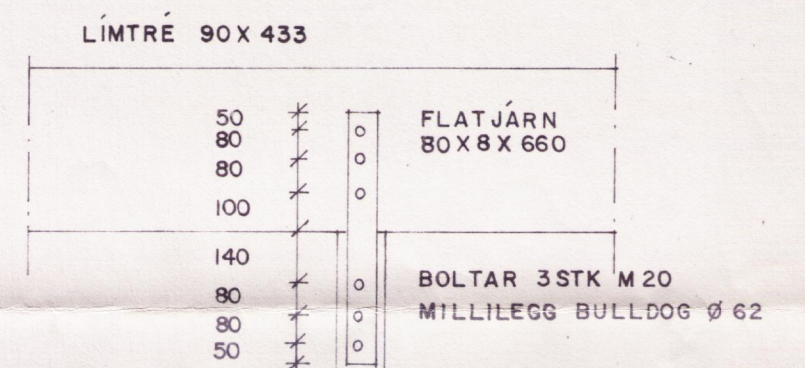

GRUNNMYND PAKS MKV. 1:50

D 3 M  
D3. MKV. 1:20

D4 MKV. 1:20

SKORSTEINN MKV. 1:20

LÍMTRÉSSÚLA 115 X 133

FRÁGANGUR VIÐ SÚLUR

SNÍÐ A-A MKV. 1:20

STAÐUR	MÍÐENGI	DAGS.	JÚNÍ '94.
EFNI	PAKVIRKI	KVARÐI	1:50 / 1:20
HÖNNUN	GÚSTAF B. ÓLAFSSON BFI <i>Gústaf Ólafsson</i>		