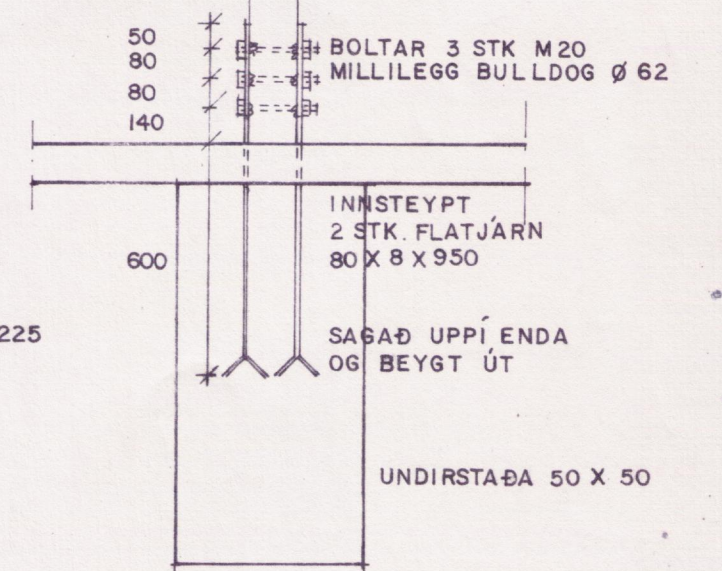

GRUNNMYND PAKS MKV. 1:50

D 3 M  
D3. MKV. 1:20

D4 MKV. 1:20

SKORSTEINN MKV. 1:20

LÍMTRÉSSÚLA 115 X 133

FRÁGANGUR VIÐ SÚLUR

SNÍÐ A-A MKV. 1:20

STAÐUR	MÍÐENGI	DAGS.	JÚNÍ '94.
EFNI	PAKVIRKI	KVARÐI	1:50 / 1:20
HÖNNUN	GÚSTAF B. ÓLAFSSON BFI <i>Gústaf Ólafsson</i>		