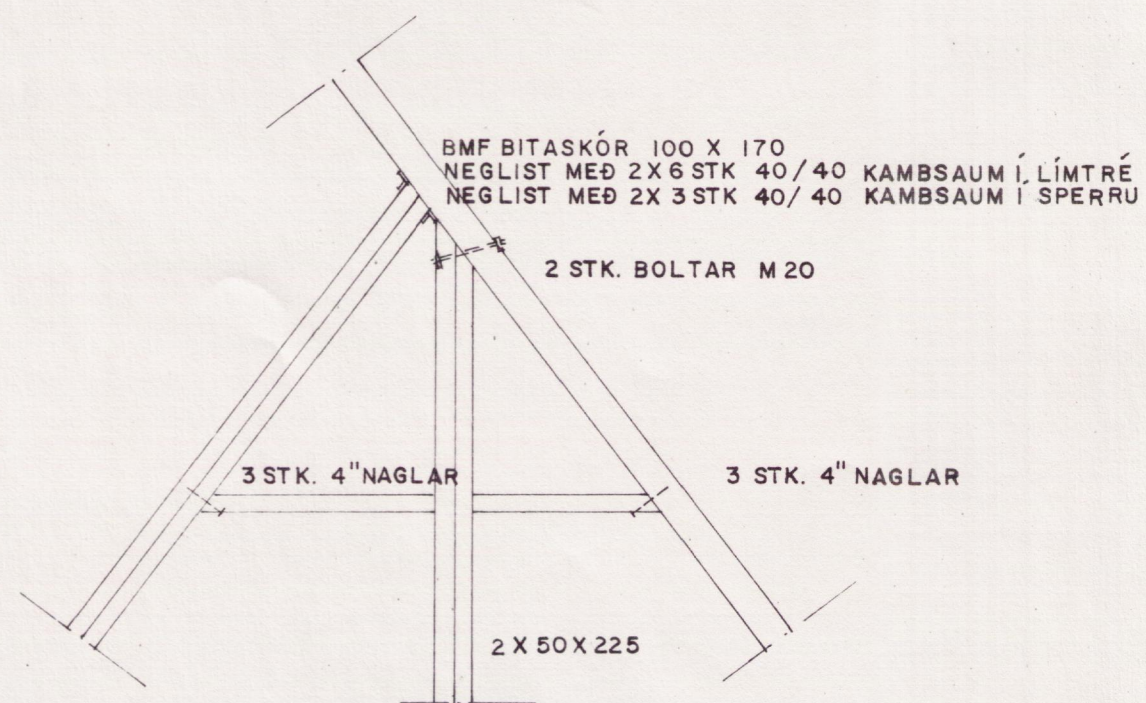

GRUNNMYND PAKS MKV. 1:50

D 3 M  
D3. MKV. 1:20

D4 MKV. 1:20

SKORSTEINN MKV. 1:20

LÍMTRÉSSÚLA 115 X 133

FRÁGANGUR VIÐ SÚLUR

SNÍÐ A-A MKV. 1:20

STAÐUR	MÍÐENGI	DAGS.	JÚNÍ '94.
EFNI	PAKVIRKI	KVARÐI	1:50 / 1:20
HÖNNUN	GÚSTAF B. ÓLAFSSON BFI <i>Gústaf Ólafsson</i>		